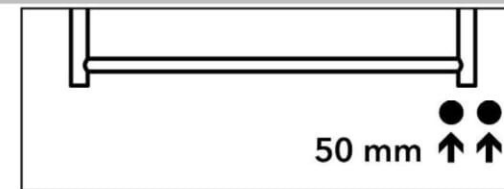

na jednu stranu

VODA

měď Ø15

alupex Ø16

UNIKORWEK
+
ZZM1502

UNIKORWEK
+
ZZM1602

VODA + ELEKTRIKA

měď Ø15

alupex Ø16

UNIKORWEK
+
ZZM1502

+
PMH-ET2-W-XXXW*

UNIKORWEK
+
ZZM1602

+
PMH-ET2-W-XXXW*

*KH450970S, KH4501320S – 300W

*KH6001320S, KH6001690S – 600W

Pozn.: ventil pravý bílý+ sv. šroubení chrom + el. tyč bílá