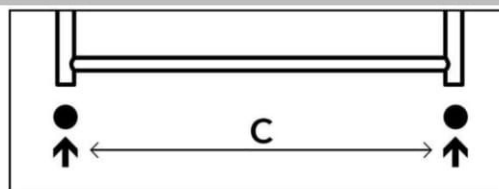

THERMAL TREND KH bílý

na střed

VODA

měď Ø15

alupex Ø16

TERMSADAUNI31
(sada obsahuje sv. šroubení)

TERMSADAUNI32
(sada obsahuje sv. šroubení)

VODA + ELEKTRIKA

měď Ø15

alupex Ø16

TERMSADAUNI31
(sada obsahuje sv. šroubení)

TERMSADAUNI32
(sada obsahuje sv. šroubení)

+
PMH-ET2-W-XXXW* +
PMH-ET2-W-XXXW*

na rozteč

VODA

měď Ø15