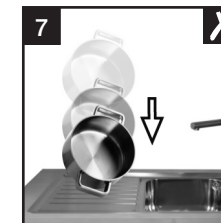

✓ OK
 ✗ not OK

✓ OK
 ✗ not OK

BLANCO

BLANCO

BLANCO GmbH + Co KG
 Service
 Tel.: +49 7045 44-81 419
 info@blanco.com
 www.blanco.com

228 991 07/2020

1 A: +2 mm / -1 mm = OK
B: +2 mm / -1 mm = OK

| | +2 mm / -1 mm | |
|---------------------------|---------------|--------|
| | A | B |
| BLANCO ANDANO 180-IF | 210 mm | 430 mm |
| BLANCO ANDANO 340-IF | 370 mm | 430 mm |
| BLANCO ANDANO 340/180-IF | 575 mm | 430 mm |
| BLANCO ANDANO 340/340-IF | 735 mm | 430 mm |
| BLANCO ANDANO 400-IF | 430 mm | 430 mm |
| BLANCO ANDANO 400/400-IF | 855 mm | 430 mm |
| BLANCO ANDANO 450-IF | 480 mm | 430 mm |
| BLANCO ANDANO 500-IF | 530 mm | 430 mm |
| BLANCO ANDANO 700-IF | 730 mm | 430 mm |
| BLANCO A-STYLE 400-IF | 430 mm | 430 mm |
| BLANCO A-STYLE 500-IF | 530 mm | 430 mm |
| BLANCO A-STYLE 340/180-IF | 575 mm | 430 mm |
| BLANCO ETAGON 500-IF | 530 mm | 430 mm |
| BLANCO ETAGON 700-IF | 730 mm | 430 mm |
| BLANCO SOLIS 180-IF | 210 mm | 430 mm |
| BLANCO SOLIS 340-IF | 370 mm | 430 mm |
| BLANCO SOLIS 340/180-IF | 575 mm | 430 mm |
| BLANCO SOLIS 400-IF | 430 mm | 430 mm |
| BLANCO SOLIS 450-IF | 480 mm | 430 mm |
| BLANCO SOLIS 500-IF | 530 mm | 430 mm |
| BLANCO SUPRA 700-IF | 730 mm | 430 mm |
| BLANCO SUPRA 400-IF | 430 mm | 430 mm |
| BLANCO SUPRA 500-IF | 530 mm | 430 mm |
| BLANCO SUPRA 400-IF R12 | 430 mm | 430 mm |
| BLANCO SUPRA 500-IF R12 | 530 mm | 430 mm |
| BLANCO S-STYLE 400-IF | 430 mm | 430 mm |
| BLANCO S-STYLE 500-IF | 530 mm | 430 mm |
| BLANCO S-STYLE 400-IF R12 | 430 mm | 430 mm |
| BLANCO S-STYLE 500-IF R12 | 530 mm | 430 mm |