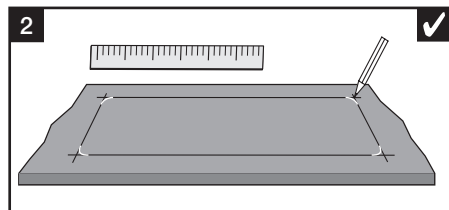

✓ OK
 ✗ not OK

✓ OK
 ✗ not OK

BLANCO

BLANCO

BLANCO GmbH + Co KG
 Service
 Tel.: +49 7045 44-81 419
 info@blanco.com
 www.blanco.com

228 991 07/2020

1 A: +2 mm / -1 mm = OK
B: +2 mm / -1 mm = OK

| | +2 mm / -1 mm | |
|---------------------------|---------------|--------|
| | A | B |
| BLANCO ANDANO 180-IF | 210 mm | 430 mm |
| BLANCO ANDANO 340-IF | 370 mm | 430 mm |
| BLANCO ANDANO 340/180-IF | 575 mm | 430 mm |
| BLANCO ANDANO 340/340-IF | 735 mm | 430 mm |
| BLANCO ANDANO 400-IF | 430 mm | 430 mm |
| BLANCO ANDANO 400/400-IF | 855 mm | 430 mm |
| BLANCO ANDANO 450-IF | 480 mm | 430 mm |
| BLANCO ANDANO 500-IF | 530 mm | 430 mm |
| BLANCO ANDANO 700-IF | 730 mm | 430 mm |
| BLANCO A-STYLE 400-IF | 430 mm | 430 mm |
| BLANCO A-STYLE 500-IF | 530 mm | 430 mm |
| BLANCO A-STYLE 340/180-IF | 575 mm | 430 mm |
| BLANCO ETAGON 500-IF | 530 mm | 430 mm |
| BLANCO ETAGON 700-IF | 730 mm | 430 mm |
| BLANCO SOLIS 180-IF | 210 mm | 430 mm |
| BLANCO SOLIS 340-IF | 370 mm | 430 mm |
| BLANCO SOLIS 340/180-IF | 575 mm | 430 mm |
| BLANCO SOLIS 400-IF | 430 mm | 430 mm |
| BLANCO SOLIS 450-IF | 480 mm | 430 mm |
| BLANCO SOLIS 500-IF | 530 mm | 430 mm |
| BLANCO SUPRA 700-IF | 730 mm | 430 mm |
| BLANCO SUPRA 400-IF | 430 mm | 430 mm |
| BLANCO SUPRA 500-IF | 530 mm | 430 mm |
| BLANCO SUPRA 400-IF R12 | 430 mm | 430 mm |
| BLANCO SUPRA 500-IF R12 | 530 mm | 430 mm |
| BLANCO S-STYLE 400-IF | 430 mm | 430 mm |
| BLANCO S-STYLE 500-IF | 530 mm | 430 mm |
| BLANCO S-STYLE 400-IF R12 | 430 mm | 430 mm |
| BLANCO S-STYLE 500-IF R12 | 530 mm | 430 mm |