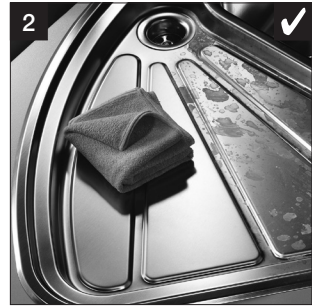

✓ OK
 ✗ not OK

✓ OK
 ✗ not OK

BLANCO

BLANCO

BLANCO GmbH + Co KG
 Service
 Tel.: +49 7045 44-81 419
 info@blanco.com
 www.blanco.com

228 991 07/2020

1 A: +2 mm / -1 mm = OK
B: +2 mm / -1 mm = OK

| | +2 mm / -1 mm | |
|---------------------------|---------------|--------|
| | A | B |
| BLANCO ANDANO 180-IF | 210 mm | 430 mm |
| BLANCO ANDANO 340-IF | 370 mm | 430 mm |
| BLANCO ANDANO 340/180-IF | 575 mm | 430 mm |
| BLANCO ANDANO 340/340-IF | 735 mm | 430 mm |
| BLANCO ANDANO 400-IF | 430 mm | 430 mm |
| BLANCO ANDANO 400/400-IF | 855 mm | 430 mm |
| BLANCO ANDANO 450-IF | 480 mm | 430 mm |
| BLANCO ANDANO 500-IF | 530 mm | 430 mm |
| BLANCO ANDANO 700-IF | 730 mm | 430 mm |
| BLANCO A-STYLE 400-IF | 430 mm | 430 mm |
| BLANCO A-STYLE 500-IF | 530 mm | 430 mm |
| BLANCO A-STYLE 340/180-IF | 575 mm | 430 mm |
| BLANCO ETAGON 500-IF | 530 mm | 430 mm |
| BLANCO ETAGON 700-IF | 730 mm | 430 mm |
| BLANCO SOLIS 180-IF | 210 mm | 430 mm |
| BLANCO SOLIS 340-IF | 370 mm | 430 mm |
| BLANCO SOLIS 340/180-IF | 575 mm | 430 mm |
| BLANCO SOLIS 400-IF | 430 mm | 430 mm |
| BLANCO SOLIS 450-IF | 480 mm | 430 mm |
| BLANCO SOLIS 500-IF | 530 mm | 430 mm |
| BLANCO SUPRA 700-IF | 730 mm | 430 mm |
| BLANCO SUPRA 400-IF | 430 mm | 430 mm |
| BLANCO SUPRA 500-IF | 530 mm | 430 mm |
| BLANCO SUPRA 400-IF R12 | 430 mm | 430 mm |
| BLANCO SUPRA 500-IF R12 | 530 mm | 430 mm |
| BLANCO S-STYLE 400-IF | 430 mm | 430 mm |
| BLANCO S-STYLE 500-IF | 530 mm | 430 mm |
| BLANCO S-STYLE 400-IF R12 | 430 mm | 430 mm |
| BLANCO S-STYLE 500-IF R12 | 530 mm | 430 mm |