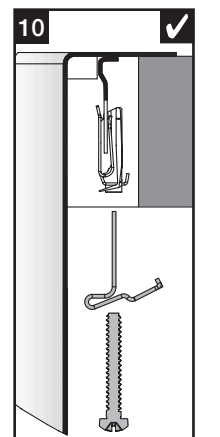

✓ OK
 ✗ not OK

✓ OK
 ✗ not OK

BLANCO

BLANCO

BLANCO GmbH + Co KG
 Service
 Tel.: +49 7045 44-81 419
 info@blanco.com
 www.blanco.com

228 991 07/2020

1 A: +2 mm / -1 mm = OK
B: +2 mm / -1 mm = OK

| | +2 mm / -1 mm | |
|---------------------------|---------------|--------|
| | A | B |
| BLANCO ANDANO 180-IF | 210 mm | 430 mm |
| BLANCO ANDANO 340-IF | 370 mm | 430 mm |
| BLANCO ANDANO 340/180-IF | 575 mm | 430 mm |
| BLANCO ANDANO 340/340-IF | 735 mm | 430 mm |
| BLANCO ANDANO 400-IF | 430 mm | 430 mm |
| BLANCO ANDANO 400/400-IF | 855 mm | 430 mm |
| BLANCO ANDANO 450-IF | 480 mm | 430 mm |
| BLANCO ANDANO 500-IF | 530 mm | 430 mm |
| BLANCO ANDANO 700-IF | 730 mm | 430 mm |
| BLANCO A-STYLE 400-IF | 430 mm | 430 mm |
| BLANCO A-STYLE 500-IF | 530 mm | 430 mm |
| BLANCO A-STYLE 340/180-IF | 575 mm | 430 mm |
| BLANCO ETAGON 500-IF | 530 mm | 430 mm |
| BLANCO ETAGON 700-IF | 730 mm | 430 mm |
| BLANCO SOLIS 180-IF | 210 mm | 430 mm |
| BLANCO SOLIS 340-IF | 370 mm | 430 mm |
| BLANCO SOLIS 340/180-IF | 575 mm | 430 mm |
| BLANCO SOLIS 400-IF | 430 mm | 430 mm |
| BLANCO SOLIS 450-IF | 480 mm | 430 mm |
| BLANCO SOLIS 500-IF | 530 mm | 430 mm |
| BLANCO SUPRA 700-IF | 730 mm | 430 mm |
| BLANCO SUPRA 400-IF | 430 mm | 430 mm |
| BLANCO SUPRA 500-IF | 530 mm | 430 mm |
| BLANCO SUPRA 400-IF R12 | 430 mm | 430 mm |
| BLANCO SUPRA 500-IF R12 | 530 mm | 430 mm |
| BLANCO S-STYLE 400-IF | 430 mm | 430 mm |
| BLANCO S-STYLE 500-IF | 530 mm | 430 mm |
| BLANCO S-STYLE 400-IF R12 | 430 mm | 430 mm |
| BLANCO S-STYLE 500-IF R12 | 530 mm | 430 mm |