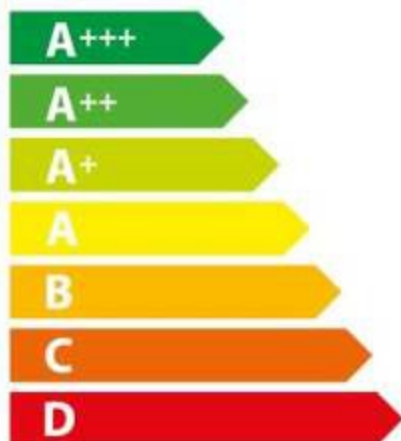

**ENERG**  
енергия · ενεργεια

Electrolux

LFV419K 942 051 402

**96**  
kWh/annum

65/2014