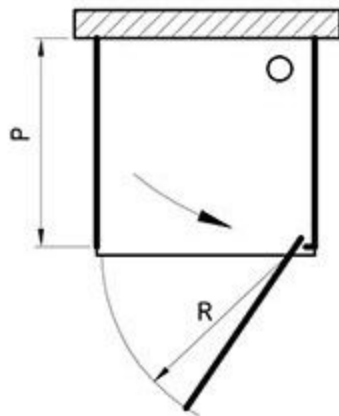

| Typ | Rozměry výrobku (mm) | Rozměry výrobku v mm - montáž s NPSS | Rozměry výrobku v mm - montáž s NPSS+NPSS | Vstup „V“ (mm) |
|------------|----------------------|--------------------------------------|---|----------------|
| NDOP1 - 80 | 777-827 | 775-800 | 771 | 510 |
| NDOP1 - 90 | 877-927 | 875-900 | 871 | 610 |

| Typ | Rozměry výrobku (mm) | Rozměry výrobku v mm - montáž s NPSS | Rozměry výrobku v mm - montáž s NPSS+NPSS | Vstup „V“ (mm) |
|-------------|----------------------|--------------------------------------|---|----------------|
| NDOP2 - 100 | 977-1027 | 975-1000 | 971 | 510 |
| NDOP2 - 110 | 1077-1127 | 1075-1100 | 1071 | 610 |
| NDOP2 - 120 | 1177-1227 | 1175-1200 | 1171 | 610 |

| Typ | Rozměry výrobku (mm) |
|------------|----------------------|
| NPSS - 80 | 775-800 |
| NPSS - 90 | 875-900 |
| NPSS - 100 | 975-1000 |

NDOP1 + NPSS

NDOP1 + NPSS + NPSS

NDOP2 + NPSS

NDOP2 + NPSS + NPSS