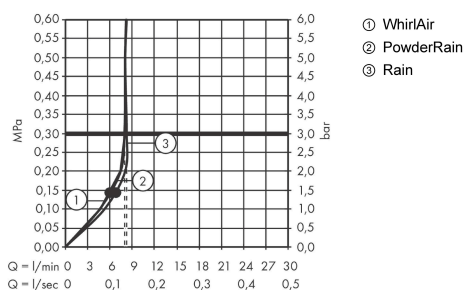

Průtokový diagram

Spotřební hodnoty byly v praxi měřeny na příslušných armaturách (termostat/baterie/podomítkový ventil).