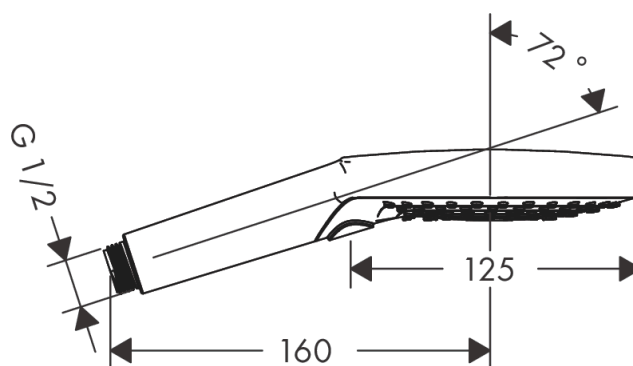

Kótovaný výkres