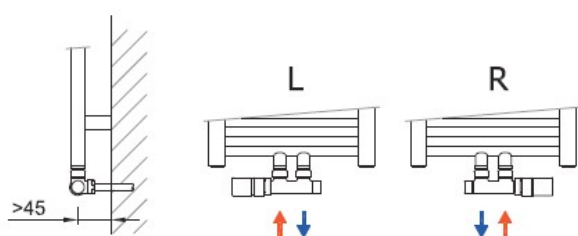

Termostatický set rohový - středový

Sada č. 119L / bílá / levá / Obj. kód: O39BWCL119

Sada č. 119R / bílá / pravá / Obj. kód: O39BWCR119

Připojení na měděné trubky ø 15 mm

Termostatická hlavice, povrchová úprava – bílá

Rohový středový term. ventil a šroubení, povrchová úprava – bílá

Svorné šroubení pro měděné trubky, povrchová úprava – chrom

Sada č. 120L / bílá / levá / Obj. kód: O39BWAL120

Sada č. 120R / bílá / pravá / Obj. kód: O39BWAR120

Připojení na Al/PE-X, Al/PERT trubky ø 16×2 mm

Termostatická hlavice, povrchová úprava – bílá

Rohový středový term. ventil a šroubení, povrchová úprava – bílá

Svorné šroubení pro Al/PE-X a Al/PERT, povrchová úprava – chrom

Sada č. 121L / chrom / levá / Obj. kód: O39CWCL121

Sada č. 121R / chrom / pravá / Obj. kód: O39CWCR121

Připojení na měděné trubky ø 15 mm

Termostatická hlavice, povrchová úprava – chrom

Rohový středový term. ventil a šroubení, povrchová úprava – chrom