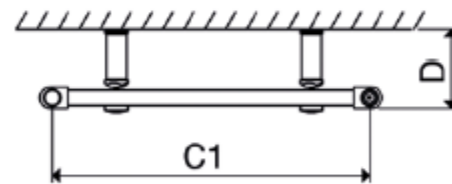

ANIMA MARCUS
rovný profil

Výška (mm) H	Šířka (mm) W	Počet příček n	(mm) C1	A (mm)	D (mm)	(kg)	Obsah vody (lt)	Výkon Watt
800	400	12	355	70-90	85-105	6.6	-	425
1200	400	18	355	70-90	85-105	8.9	-	611
1600	400	24	355	70-90	85-105	11.6	-	806
800	500	12	455	70-90	85-105	7.6	-	503
1200	500	18	455	70-90	85-105	10.2	-	721
1600	500	24	455	70-90	85-105	12.9	-	951
800	600	12	555	70-90	85-105	8.6	-	583
1200	600	18	555	70-90	85-105	13.8	-	835
1600	600	24	555	70-90	85-105	14.1	-	1103

Maximální pracovní tlak: 10 bar
Maximální pracovní teplota: 95 °C
Připojení - závit: G 1/2"