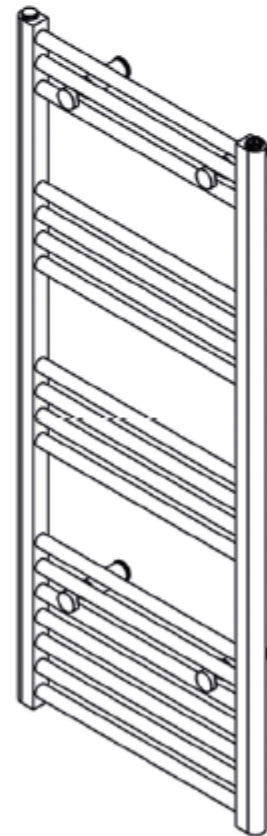

ANIMA MARCUS
rovný profil

Výška (mm) H	Šířka (mm) W	Počet příček n	(mm) C1	A (mm)	D (mm)	(kg)	Obsah vody (lt)	Výkon Watt
800	400	12	355	70-90	85-105	6.6	-	425
1200	400	18	355	70-90	85-105	8.9	-	611
1600	400	24	355	70-90	85-105	11.6	-	806
800	500	12	455	70-90	85-105	7.6	-	503
1200	500	18	455	70-90	85-105	10.2	-	721
1600	500	24	455	70-90	85-105	12.9	-	951
800	600	12	555	70-90	85-105	8.6	-	583
1200	600	18	555	70-90	85-105	13.8	-	835
1600	600	24	555	70-90	85-105	14.1	-	1103

Maximální pracovní tlak: 10 bar
Maximální pracovní teplota: 95 °C
Připojení - závit: G 1/2"