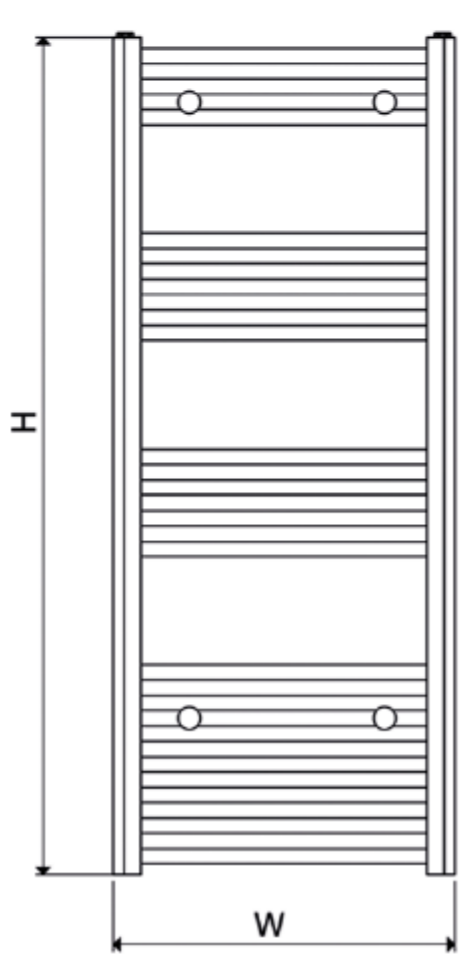

ANIMA MARCUS
rovný profil

Výška (mm) H	Šířka (mm) W	Počet příček n	(mm) C1	A (mm)	D (mm)	(kg)	Obsah vody (lt)	Výkon Watt
800	400	12	355	70-90	85-105	6.6	-	425
1200	400	18	355	70-90	85-105	8.9	-	611
1600	400	24	355	70-90	85-105	11.6	-	806
800	500	12	455	70-90	85-105	7.6	-	503
1200	500	18	455	70-90	85-105	10.2	-	721
1600	500	24	455	70-90	85-105	12.9	-	951
800	600	12	555	70-90	85-105	8.6	-	583
1200	600	18	555	70-90	85-105	13.8	-	835
1600	600	24	555	70-90	85-105	14.1	-	1103

Maximální pracovní tlak: 10 bar
Maximální pracovní teplota: 95 °C
Připojení - závit: G 1/2"