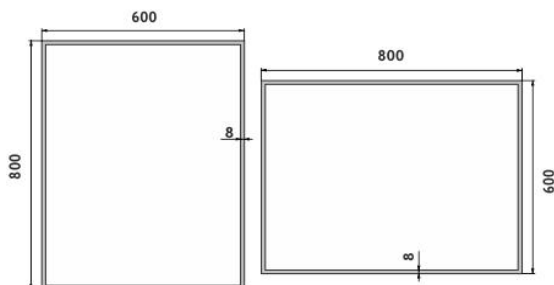

ZPC 13002-90

Led zrcadlo

→ 0 ↑ 0 ↗ 0

černé LED zrcadlo 600x800

Koupelňové podsvícené LED zrcadlo. Výkon 41 W, teplota chromatičnosti 4000-45000 K.

black LED mirror 600x800

Illuminated bathroom LED mirror. Output 41 W, color temperature 4000-4500 K.