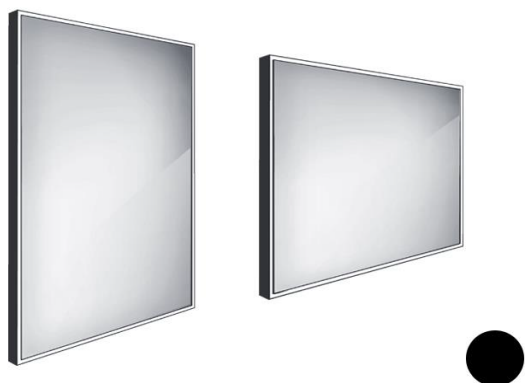

ZPC 13002-90

Led zrcadlo

→ 0 ↑ 0 ↗ 0

černé LED zrcadlo 600x800

Koupelňové podsvícené LED zrcadlo. Výkon 41 W, teplota chromatičnosti 4000-45000 K.

black LED mirror 600x800

Illuminated bathroom LED mirror. Output 41 W, color temperature 4000-4500 K.

Náhradní díly / Spare parts

montáž / installation :

materiál - úprava (barva) / material - surface finish (colour) :

sklo + hliník-černá matná

glass + aluminium-aluminium frame

→ 950

↑ 9800

↗ 7900