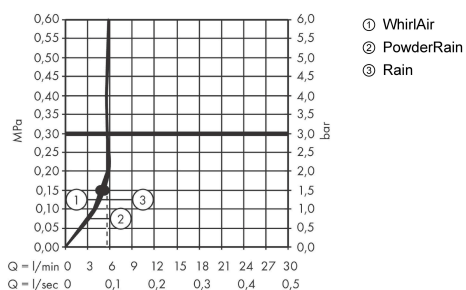

Raindance Select S Ruční sprcha 120 3jet PowderRain Green

Povrch: **chrom** Číslo položky: **26516000**

Popis

Vlastnosti

- velikost sprchového modulu: 125 mm
- typ proudu: PowderRain, Rain, Whirl
- pohodlná volba proudu tlačítkem Select
- povrch disku vodních paprsků: plastový disk vodních paprsků se snadným čištěním
- maximální průtokové množství při 3 barech: 5,7 l/min
- minimální průtokový tlak: 1,5 barů
- s vnitřním vedením vody
- oplachovatelné sítkové těsnění
- spojovací závit G 1/2
- rozměr přívodů: DN15
- vhodné pro průtokový ohřívač

Technologie

Obrázek výrobku

Kótovaný výkres

Průtokový diagram

Spotřební hodnoty byly v praxi měřeny na příslušných armaturách (termostat/baterie/podomítkový ventil).