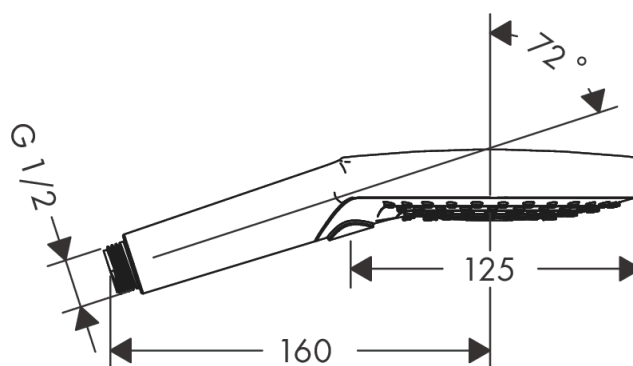

Raindance Select S Ruční sprcha 120 3jet PowderRain Green

Povrch: **chrom** Číslo položky: **26516000**

Popis

Vlastnosti

- velikost sprchového modulu: 125 mm
- typ proudu: PowderRain, Rain, Whirl
- pohodlná volba proudu tlačítkem Select
- povrch disku vodních paprsků: plastový disk vodních paprsků se snadným čištěním
- maximální průtokové množství při 3 barech: 5,7 l/min
- minimální průtokový tlak: 1,5 barů
- s vnitřním vedením vody
- oplachovatelné sítkové těsnění
- spojovací závit G 1/2
- rozměr přívodů: DN15
- vhodné pro průtokový ohřívač

Technologie

Obrázek výrobku

Kótovaný výkres

Průtokový diagram

Spotřební hodnoty byly v praxi měřeny na příslušných armaturách (termostat/baterie/podomítkový ventil).