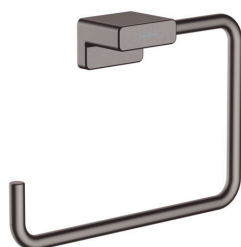

AddStoris**Kruh na ručník**Povrch: **kartáčovaný černý chrom** Číslo položky: **41754340****Popis****Vlastnosti**

- zavěšené na stěnu
- materiál: kov
- otáčení
- s upevňovacím materiálem
- skryté upevnění
- rozteč otvorů: 26 mm
- průměr vrtaného otvoru: 6 mm

Ocenění za design

reddot winner 2021

Obrázek výrobku**Kótovaný výkres**