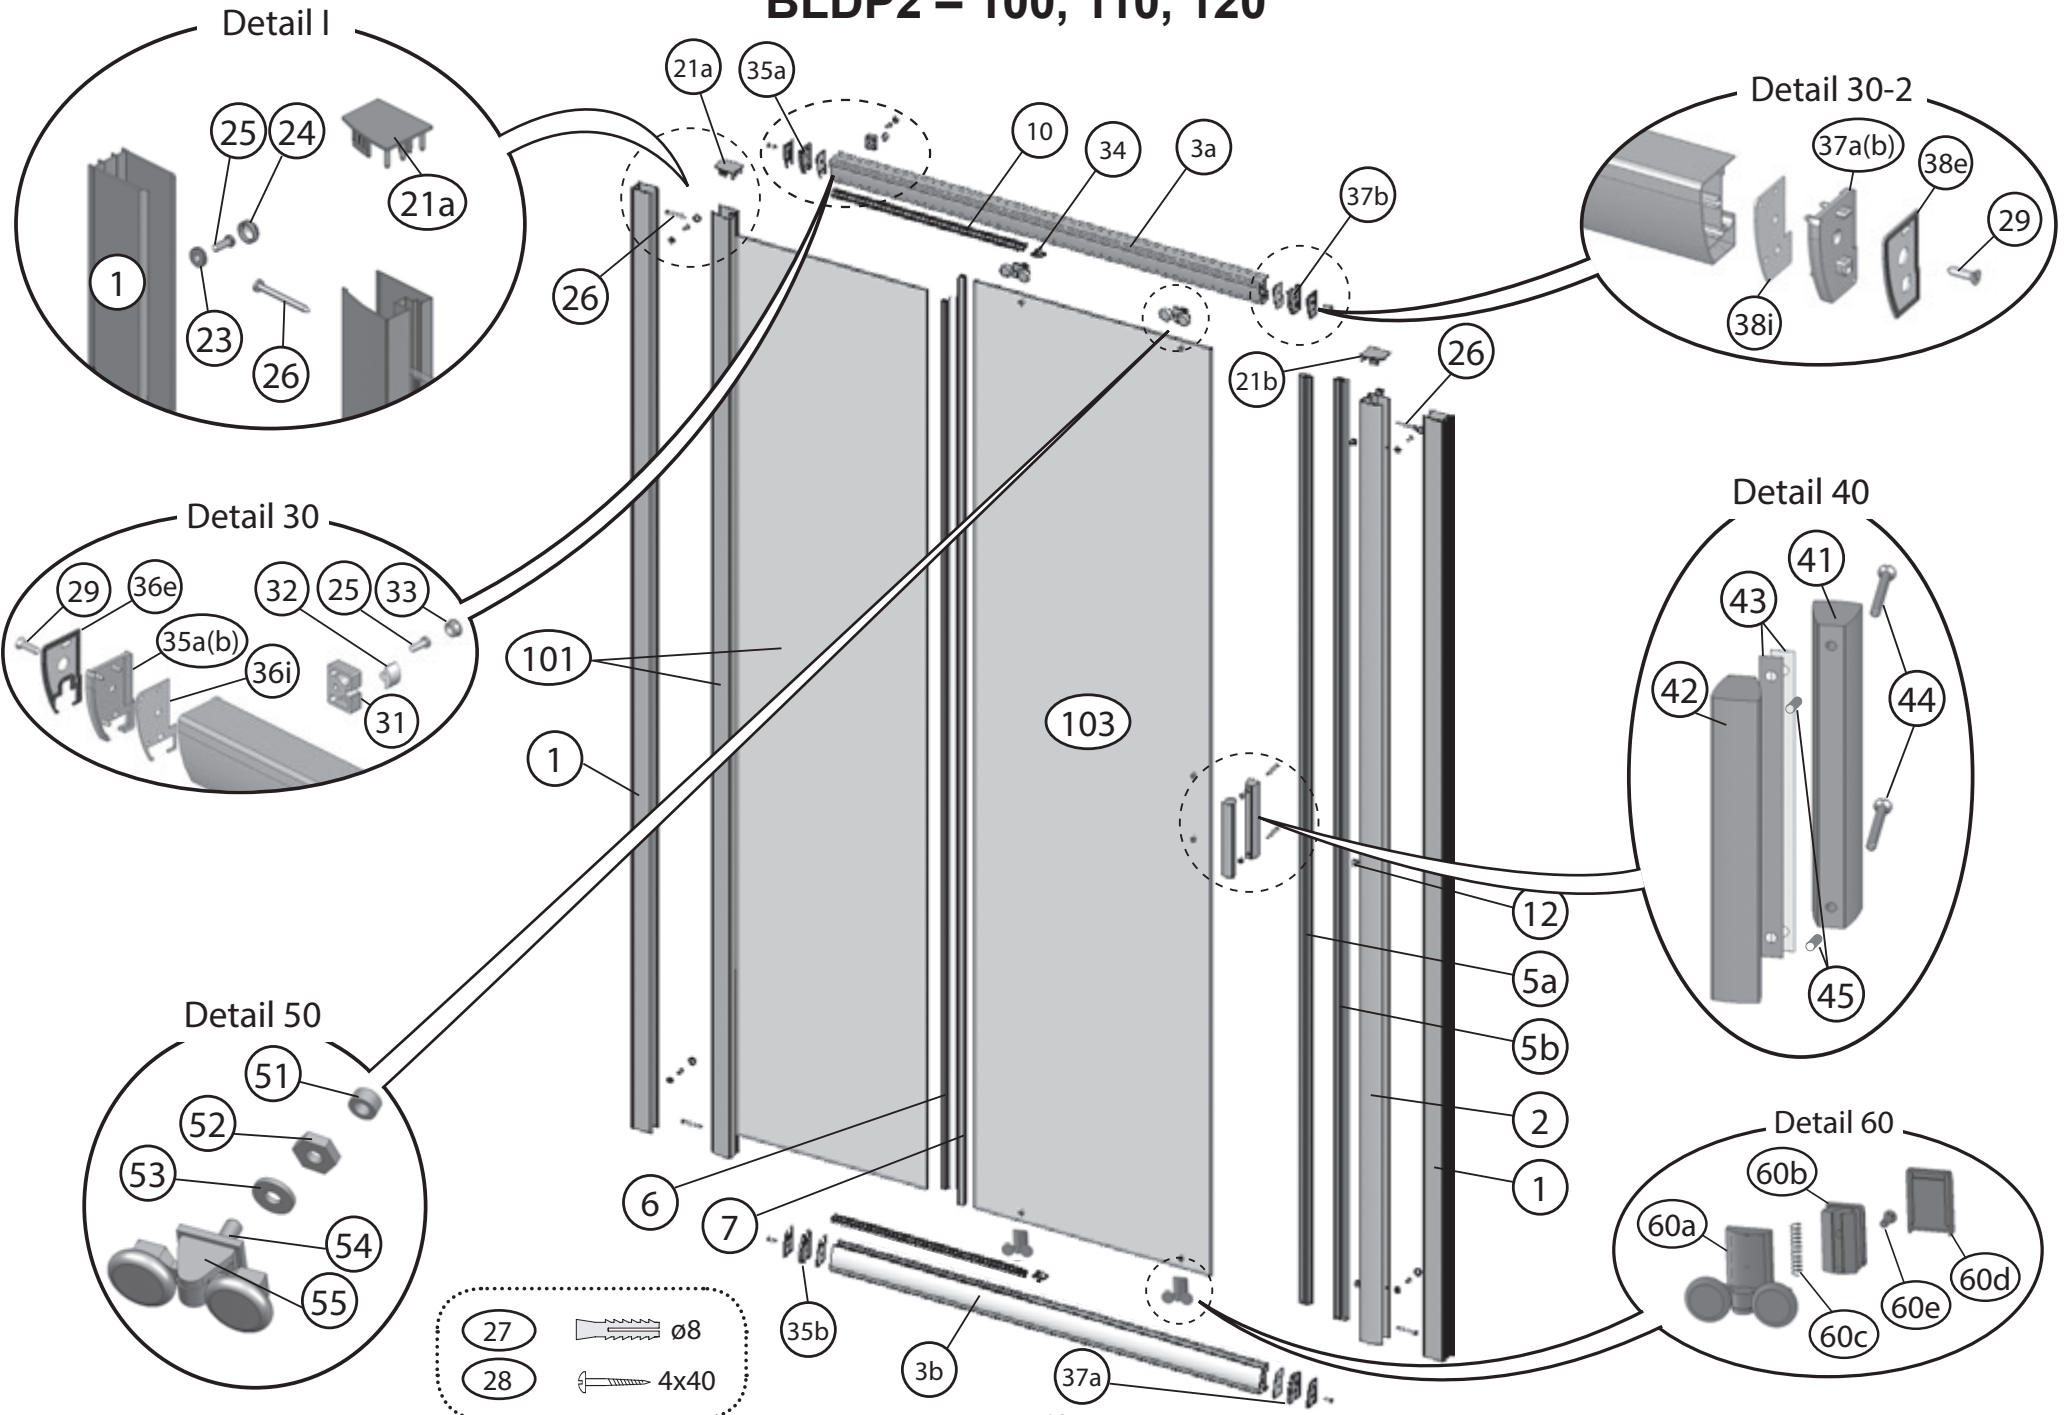

BLDP2 – 100, 110, 120

	BLDP2 – 100, 110, 120							
Číslo dílu:	Název:	Množství [ks]:	Rozměr [mm]:	Pro výrobek:	SIČ bílá:	SIČ satin:	SIČ bright:	Obrázek:
1	Ustavovací profil	2	1900	100/110/120	XV99790111900	XV997901X1900	XV997901U1900	
2	Svislý profil D2	1	1900	100/110/120	XV99780111900	XV997801X1900	XV997801U1900	
3a	Vodící profil L	1	868	100	XV99750910868	XV997509X0868	XV997509U0868	
3b	Vodící profil R	1	868	100	XV99751010868	XV997510X0868	XV997510U0868	
3a	Vodící profil L	1	968	110	XV99751110968	XV997511X0968	XV997511U0968	
3b	Vodící profil R	1	968	110	XV99751210968	XV997512X0968	XV997512U0968	
3a	Vodící profil L	1	1068	120	XV99751311068	XV997513X1068	XV997513U1068	
3b	Vodící profil R	1	1068	120	XV99751411068	XV997514X1068	XV997514U1068	
5a	Magnetický profil šikmý	1 > pár	1864	100/110/120	X6C124700180	X6C124700180	X6C124700180	
5b	Magnetický profil šikmý		1900	100/110/120	X6C124700160	X6C124700160	X6C124700160	
6	Těsnící lišta pevné stěny	2	1804	100/110/120	X8BLPL149010	X8BLPL149010	X8BLPL149010	
7	Těsnící lišta dveří	2	1864	100/110/120	X8BLPL150020	X8BLPL150020	X8BLPL150020	
10	Vodorovný zasklívací profil	2	395	100	X8BLPL147050	X8BLPL147050	X8BLPL147050	
10	Vodorovný zasklívací profil	2	445	110	X8BLPL147060	X8BLPL147060	X8BLPL147060	
10	Vodorovný zasklívací profil	2	495	120	X8BLPL147070	X8BLPL147070	X8BLPL147070	
12	Záslepka 13/10x6,7 bílá / šedá	3		100/110/120	X80001100100	X80001100100	X80001100100	
21a	Krytka svislého profilu L	1		100/110/120	X8BLPL142A0A	X8BLPL142A0A	X8BLPL142A0A	
21b	Krytka svislého profilu R	1		100/110/120	X8BLPL142B0A	X8BLPL142B0A	X8BLPL142B0A	
23	Podložka krytky šroubu	4	ø10x4	100/110/120	X8BLPL157000	X8BLPL157000	X8BLPL157000	
24	Krytka šroubu	4	ø12x5,5	100/110/120	X8BLPL15600A	X8BLPL15600A	X8BLPL15600A	
25	Šroub samořezný 3,5x13	4+2	ø3,5x13	100/110/120	X97981035130	X97981035130	X97981035130