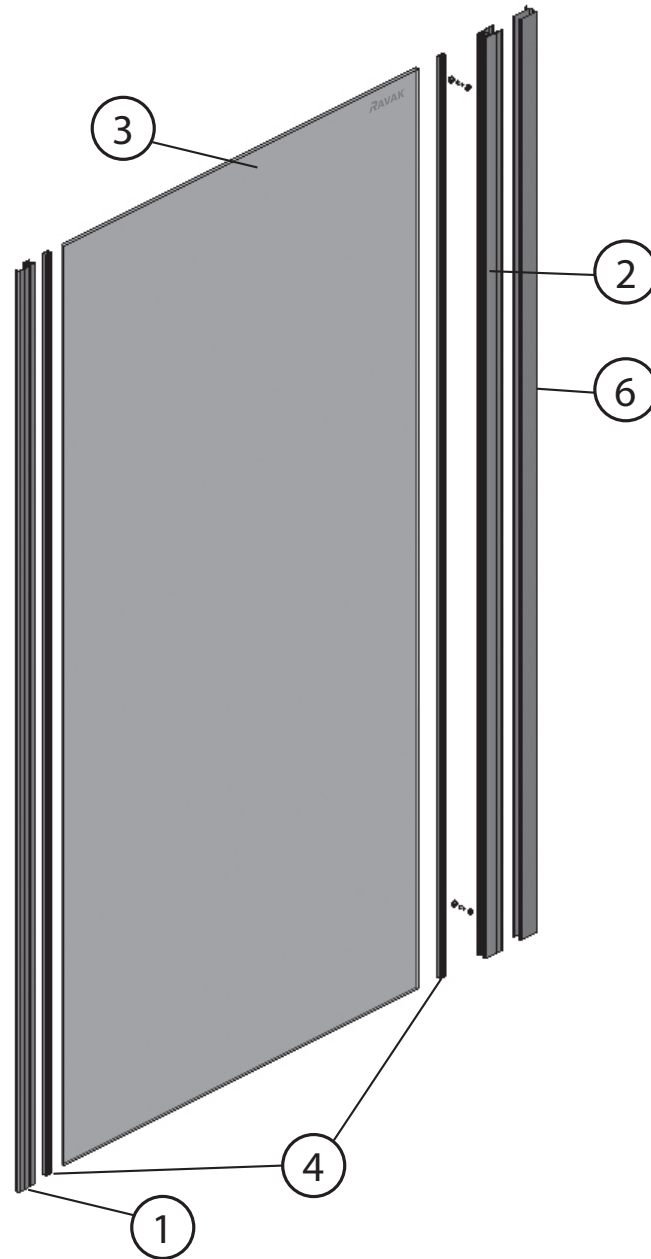

BLPS – 80, 90, 100

BLPS – 80, 90, 100								
Číslo dílu:	Název:	Množství [ks]:	Rozměr [mm]:	Pro výrobek:	SIČ bílá:	SIČ satin:	SIČ bright:	Obrázek:
1	Rohový profil PS 9980.01	1	1900	BLPS-80/90/100	XV99800111900	XV998001X1900	XV998001U1900	
2	Svislý profil PS 9982.01	1	1900	BLPS-80/90/100	XV99820111900	XV998201X1900	XV998201U1900	
3	Sklo PS rovné (bez děr) BL-SR-PS-001	1 pro PS - 80	697	BLPS-80	X4Z160J006970BS0-TRANSPARENT / X4G160J006970BS0-GRAPE			
3	Sklo PS rovné (bez děr) BL-SR-PS-002	1 pro PS - 90	797	BLPS-90	X4Z160J007970BS0-TRANSPARENT / X4G160J007970BS0-GRAPE			
3	Sklo PS rovné (bez děr) BL-SR-PS-003	1 pro PS - 100	897	BLPS-100	X4Z160J008970BS0-TRANSPARENT / X4G160J008970BS0-GRAPE			
4	Zasklívací profil	2	1900	BLPS-80/90/100	X8B100000000			
6	Ustavovací profil PS 9984.01	1	1900	BLPS-80/90/100	XV99840111900	XV998401X1900	XV998401U1900