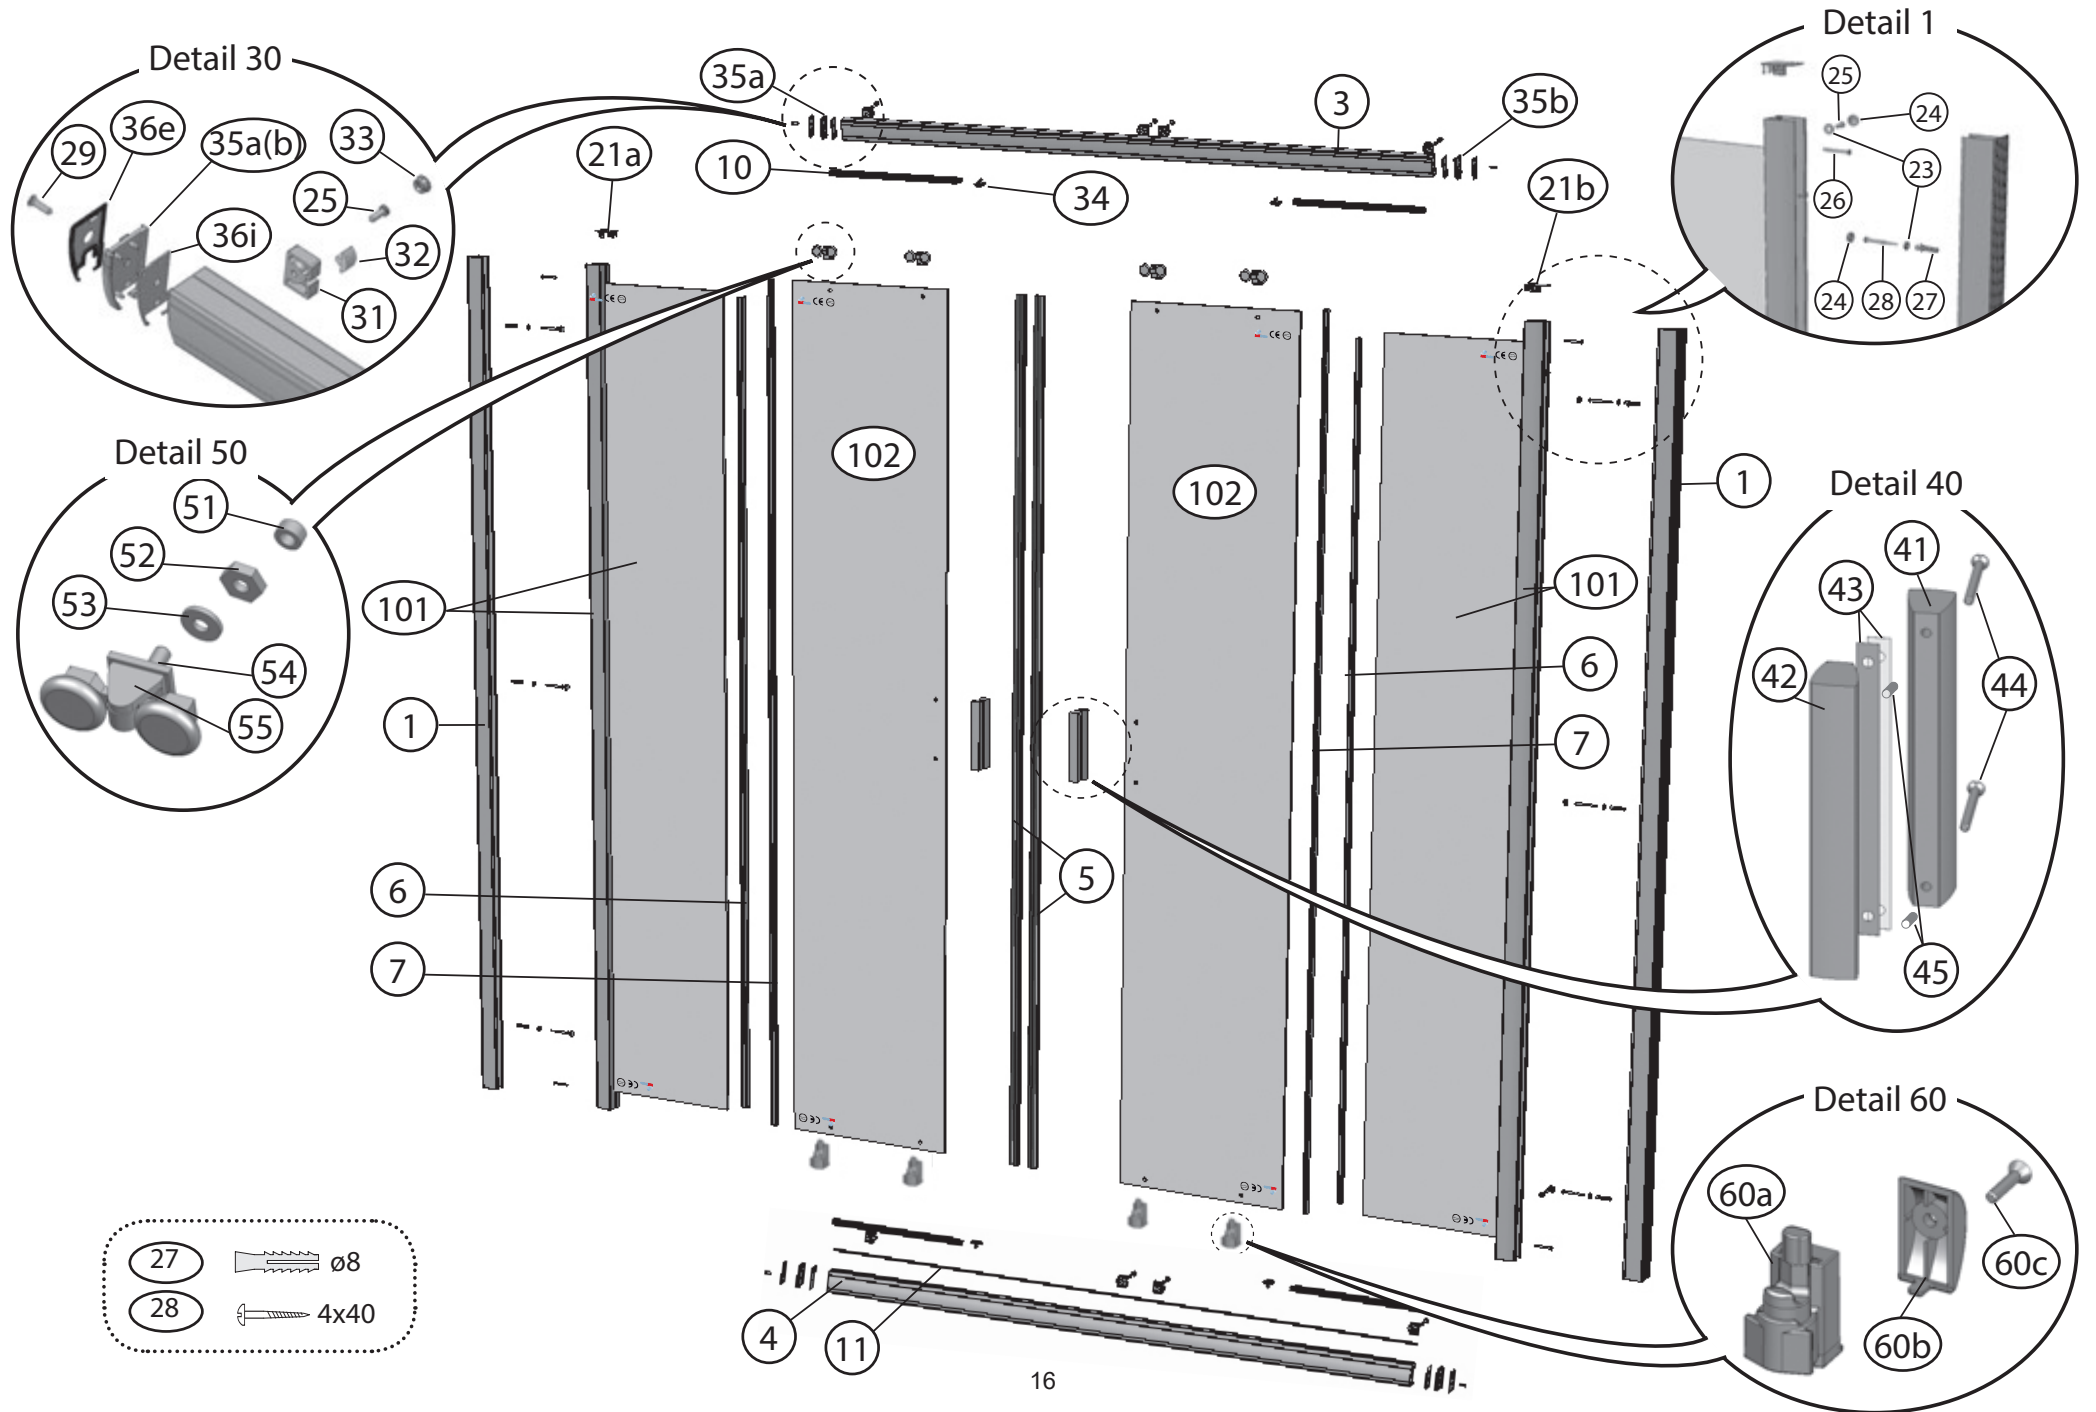

BLDP4 – 120, 130, 140, 150, 160, 170, 180, 190, 200

BLDP4-120-200								
Číslo dílu:	Název:	Množství [ks]:	Rozměr [mm]:	Pro výrobek:	SIČ bílá:	SIČ satin:	SIČ bright:	Obrázek:
1	Ustavovací profil	2	1900	120-200	XVD8190111900	XVD81901X1900	XVD81901U1900	
3	Vodící profil horní	1	1068	120	XV99752911068	XV997529X1068	XV997529U1068	
3	Vodící profil horní	1	1168	130	XV99753011168	XV997530X1168	XV997530U1168	
3	Vodící profil horní	1	1268	140	XV99753111268	XV997531X1268	XV997531U1268	
3	Vodící profil horní	1	1368	150	XV99753211368	XV997532X1368	XV997532U1368	
3	Vodící profil horní	1	1468	160	XV99753311468	XV997533X1468	XV997533U1468	
3	Vodící profil horní	1	1568	170	XV99753411568	XV997534X1568	XV997534U1568	
3	Vodící profil horní	1	1668	180	XV99753511668	XV997535X1668	XV997535U1668	
3	Vodící profil horní	1	1768	190	XV99753611768	XV997536X1768	XV997536U1768	
3	Vodící profil horní	1	1868	200	XV99753711868	XV997537X1868	XV997537U1868	
4	Vodící profil spodní	1	1068	120	XV99762911068	XV997629X1068	XV997629U1068	
4	Vodící profil spodní	1	1168	130	XV99763011168	XV997630X1168	XV997630U1168	
4	Vodící profil spodní	1	1268	140	XV99763111268	XV997631X1268	XV997631U1268	
4	Vodící profil spodní	1	1368	150	XV99763211368	XV997632X1368	XV997632U1368	
4	Vodící profil spodní	1	1468	160	XV99763311468	XV997633X1468	XV997633U1468	
4	Vodící profil spodní	1	1568	170	XV99763411568	XV997634X1568	XV997634U1568	
4	Vodící profil spodní	1	1668	180	XV99763511668	XV997635X1668	XV997635U1668	
4	Vodící profil spodní	1	1768	190	XV99763611768	XV997636X1768	XV997636U1768	
4	Vodící profil spodní	1	1868	200	XV99763711868	XV997637X1868	XV997637U1868