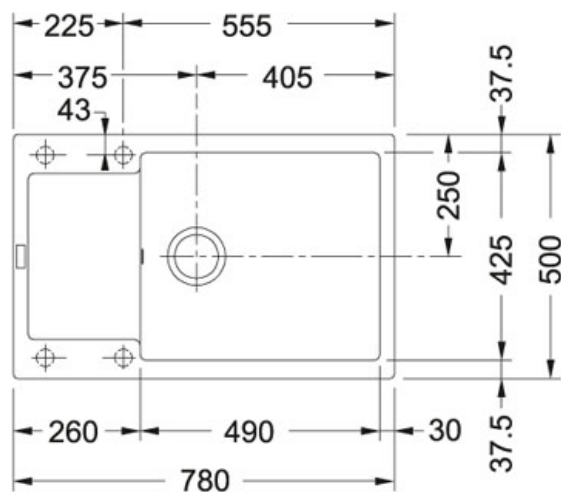

## Maris MRG 611-78 BB Fraganit Onyx | 114.0363.187

FAMILY : **Dřezy** | SERIE : **Maris** | MODEL : **MRG 611-78 BB** | FINISH : **Fraganit Onyx** | PRODUCT LINE : **Maris** |  
INSTALLATION TYPE : **Horní montáž**

Spodní skříňka od 600 mm

Rozměry: 780 × 500 mm

Výřez: 760 × 480 mm

Dřez: 490 × 425 × 200 mm

Cena zahrnuje:

Sítkový ventil 3 1/2" s přepadem

Sífon pro úsporu místa 6/4" s odbočkou na myčku nádobí

4 Místa pro vyvrtání otvoru

Možnost umístit dávkovač saponátu

Pozor! Umístění dávkovače do skříňky od 800 mm

Odkapávací plocha: Reverzibilní