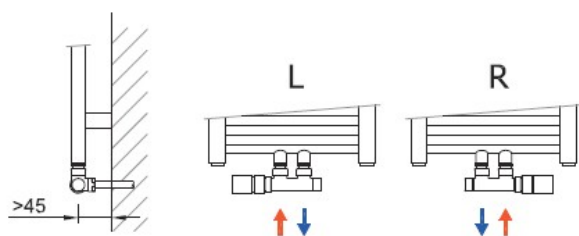

Termostatický set rohový - středový

Sada č. 219L / černá / levá / Obj. kód: O39SWCL219

Sada č. 219R / černá / pravá / Obj. kód: O39SWCR219

Připojení na měděné trubky \varnothing 15 mm

Termostatická hlavice, povrchová úprava – černá

Rohový středový term. ventil a šroubení, povrchová úprava – černá

Svorné šroubení pro měděné trubky, povrchová úprava – chrom

ilustrační obrázek

Sada č. 220L / černá / levá / Obj. kód: O39SWAL220

Sada č. 220R / černá / pravá / Obj. kód: O39SWAR220

Připojení na Al/PE-X, Al/PERT trubky \varnothing 16x2 mm

Termostatická hlavice, povrchová úprava – černá

Rohový středový term. ventil a šroubení, povrchová úprava – černá

Svorné šroubení pro Al/PE-X a Al/PERT, povrchová úprava – chrom