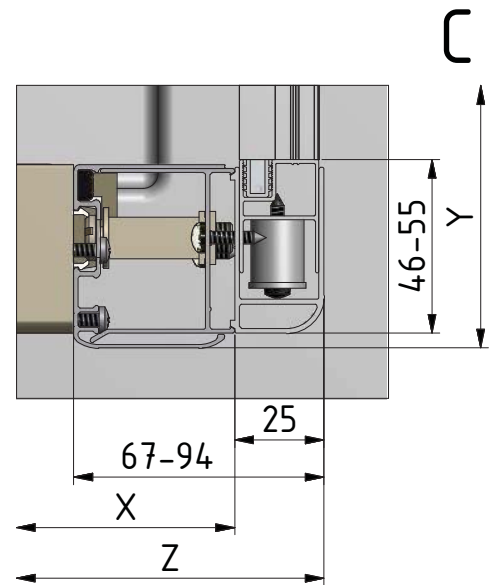

PD3N

PD3N+LLBD

PD3N		
	X (min)	X (max)
800	750	805
900	850	905
1000	950	1005

PD3N+LLBD				
	Z (min)	Z (max)	Y (min)	Y (max)
700	-	-	675	695
750	-	-	725	745
800	775	830	775	795
900	875	930	875	895
1000	975	1030	973	995

1. 1x

2. 2x (P252)

3. 2x (P253)

4. 2x (P254)

5. 1x (M0523)

9. 6x (M0511)
Ø6

10. 6x (M0811)
3,9x38

A