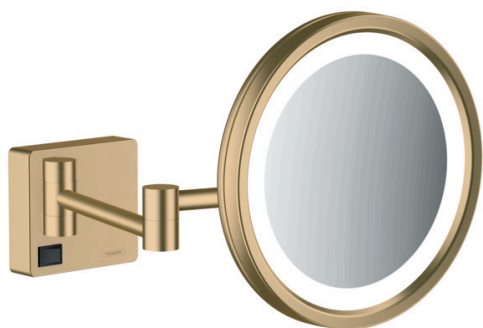

AddStoris**Kosmetické zrcadlo s LED osvětlením**

Povrch: kartáčovaný bronz Číslo položky: 41790140

**Popis****Vlastnosti**

- materiál: zrcadlové sklo
- materiál rámu: kov
- zrcadlo je naklápěcí
- otáčení
- rozšíření: 3-krát
- světelný zdroj: max. 2 W (21 x 0,08 W / LED)
- vstupní napětí: 100 - 240 V AC / 50/60 Hz
- výstupní napětí: 21 V DC
- stupeň ochrany: IP20
- s upevňovacím materiálem
- skryté upevnění
- rozteč otvorů: 48 mm
- průměr vrtaného otvoru: 6 mm
- Certifikát TÜV
- zavěšené na stěnu
- pro instalaci je nutné použít přístrojovou krabici

Ocenění za design

reddot winner 2021

Obrázek výrobku**Kótovaný výkres**