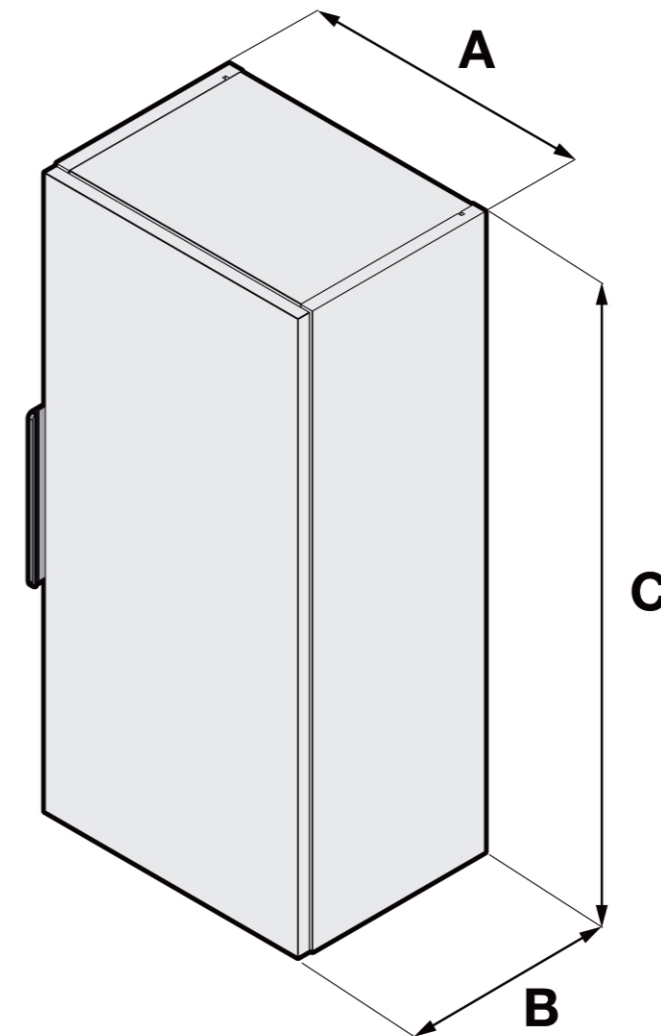

DIN A3

Q4060032

JIKA

CUBE

mm			
	A	B	C
4.5371.1.176.xxx.1	345	250	750

1

678

A B C

2.1

2.2 x2

2.3

2.4 Ø8

2.5 50mm

2.6

	A	B	C
4.5371.1.176.xxx.1	34	25	278

2