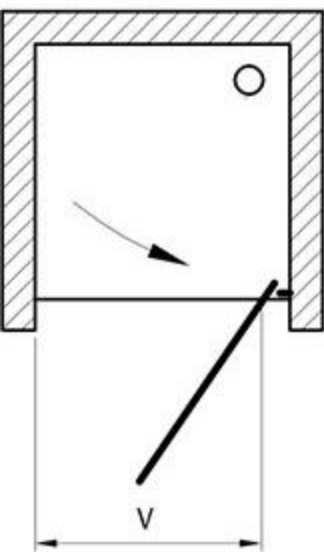

Typ	Rozměry výrobku (mm)	Rozměry výrobku v mm - montáž s NPSS	Rozměry výrobku v mm - montáž s NPSS+NPSS	Vstup „V“ (mm)
NDOP1 - 80	777-827	775-800	771	510
NDOP1 - 90	877-927	875-900	871	610

Typ	Rozměry výrobku (mm)
NPSS - 80	775-800
NPSS - 90	875-900
NPSS - 100	975-1000

NDOP1