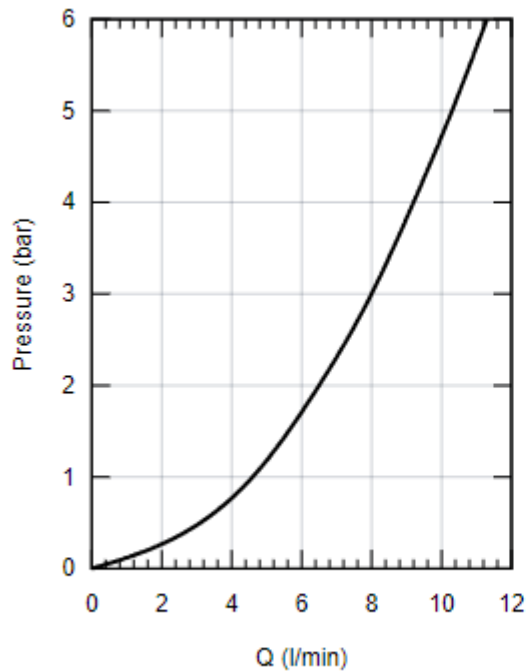

**27513A01**

— dřezová sprcha

bar	1	2	3	4	5	6
— l/min	4.6	6.5	8.0	9.2	10.3	11.3