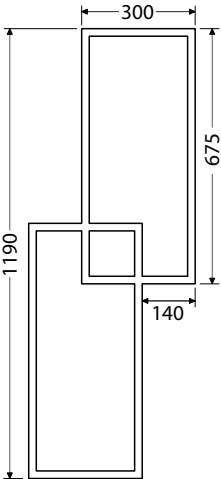

Hloubka 240 mm

OXOALU44119B