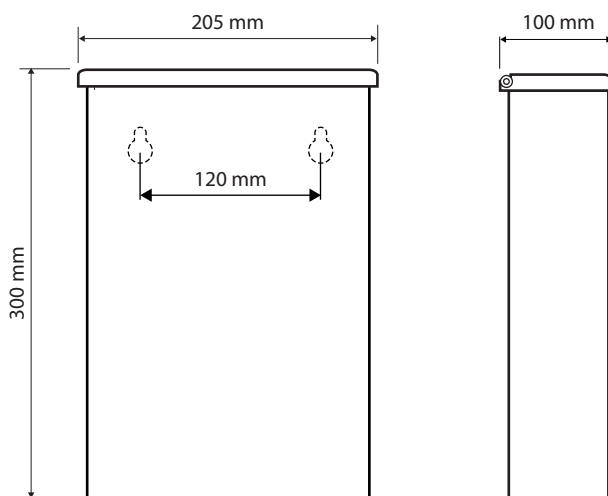

ilustrační foto /
illustration /
Illustration:

Parametry / Features / Eigenschaften

šířka / width / Breite:	205 mm
výška / height / Höhe:	300 mm
hloubka / depth / Höhe:	100 mm
materiál / material / Material:	nerez / stainless steel / rostfrei
povrch. úprava / finish / Schluss:	bílá / white / weiss
objem / volume / Volumen:	6 l
záruka / warranty / Garantie:	2 let / 2 years / 2 Jahre
bez vnitřní nádoby / without inner container / ohne Innenbehälter	