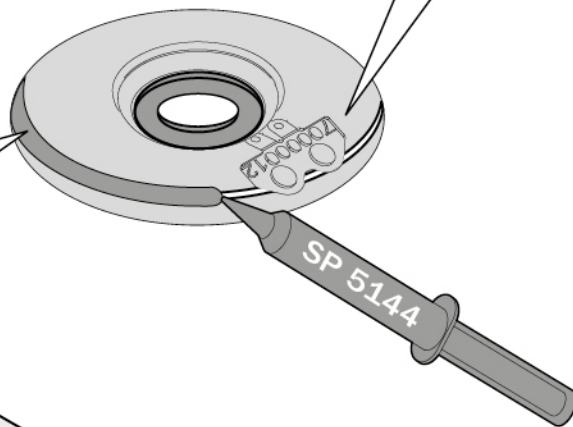

MIENA

2

DE Montageanleitung | EN Installation instructions

NL Montagehandleiding | FR Instructions de montage | IT Istruzioni di montaggio
ES Instrucciones de montaje | PT Instruções de montagem | DA Monteringsvejledning
NO Monteringsanvisning | SV Monteringsanvisning | FI Asennusohje | ET Paigaldusjuhised
LV Montāžas instrukcija | LT Montavimo instrukcija | PL Instrukcja montażu | CS Návod k montáži
RU Инструкция по монтажу | UK Інструкція з монтажу | SK Návod na montáž | HU Összeszerelési utasítás | RO Instrucțiuni de montare | SL Navodila za montažo | HR Upute za montažu
BG Ръководство за монтаж | EL Οδηγίες συναρμολόγησης | TR Montaj talimatı | AR بيكرتلا ليلد
ZH 安装说明书 | JA 設置説明書 | KO 조립설명서 | ID Petunjuk perakitan | TH คำแนะนำในการติดตั้ง
VI Hướng dẫn lắp ráp | HI स्थापना निर्देश

1.**2.**

Inch = mm x 0,0394

3.

5.

6.

7.

8.

Inch = mm x 0,0394