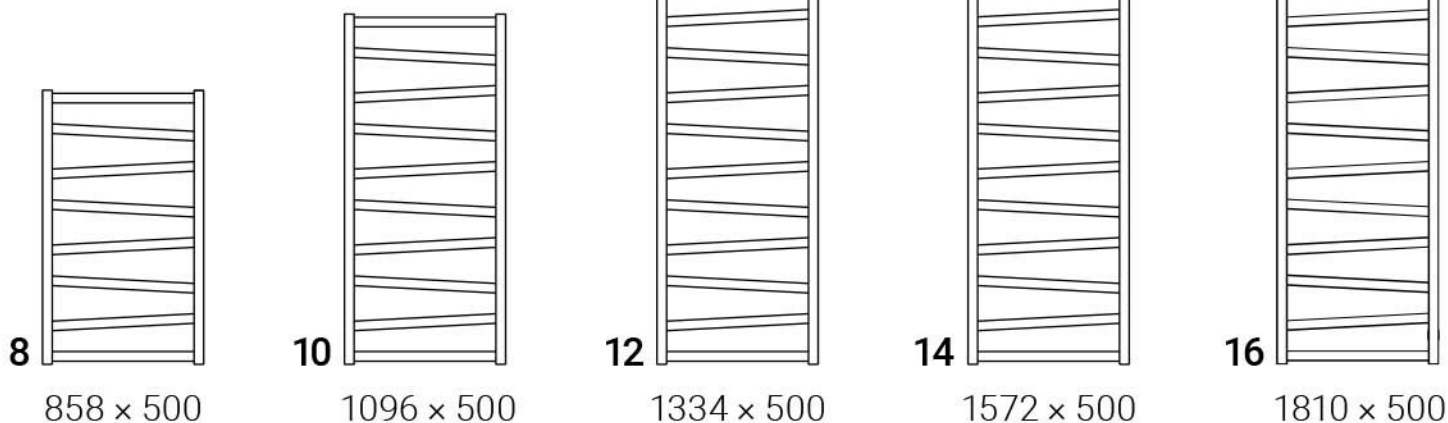

Doporučené příslušenství:

Designové zátky bílá (HLZADB), chromová (HLZADC), metalická černá (HLZADMC) nebo matná černá (HLZAD9005) za cenu 89 Kč bez DPH. Zátka vystupuje jen 3 mm.

Barevné provedení:

Designové radiátory ZET jsou dodávány v barvě bílé, metalické černé nebo matné černé 9005 soft. Ostatní barvy dle vzorníku příplatek 40 %.

Záruka 8 let.

Velikosti:

Specifikace:

Pracovní tlak: 800 kPa, maximální provozní teplota: 95 °C

A	B	C1	D	E	F	75 65 20 °C				kód produktu	barva	připojení
↓	↔	mm	mm	mm	mm	W	W	dm ³	kg			
858	500	50	470	678	90	320	300	4,13	7,44	HLZE085050	9016/MC/S905	B/SP/EL/EP/ELO/EPO
1096	500	50	470	916	90	406	400	5,21	9,29	HLZE1090050	9016/MC/S905	B/SP/EL/EP/ELO/EPO
1334	500	50	470	1154	90	490	600	6,30	11,15	HLZE1330050	9016/MC/S905	B/SP/EL/EP/ELO/EPO
1572	500	50	470	1392	90	582	600	7,38	13,01	HLZE1570050	9016/MC/S905	B/SP/EL/EP/ELO/EPO
1810	500	50	470	1630	90	664	600	8,50	14,90	HLZE1810050	9016/MC/S905	B/SP/EL/EP/ELO/EPO

Technický výkres: