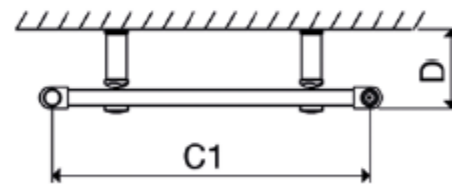

**ANIMA MARCUS**  
rovný profil

Výška (mm) H	Šířka (mm) W	Počet příček n	(mm) C1	A (mm)	D (mm)	(kg)	Obsah vody (lt)	Výkon Watt
800	400	12	355	70-90	85-105	6.6	-	425
1200	400	18	355	70-90	85-105	8.9	-	611
1600	400	24	355	70-90	85-105	11.6	-	806
800	500	12	455	70-90	85-105	7.6	-	503
1200	500	18	455	70-90	85-105	10.2	-	721
1600	500	24	455	70-90	85-105	12.9	-	951
800	600	12	555	70-90	85-105	8.6	-	583
1200	600	18	555	70-90	85-105	13.8	-	835
1600	600	24	555	70-90	85-105	14.1	-	1103

**Maximální pracovní tlak: 10 bar**  
**Maximální pracovní teplota: 95 °C**  
**Připojení - závit: G 1/2"**