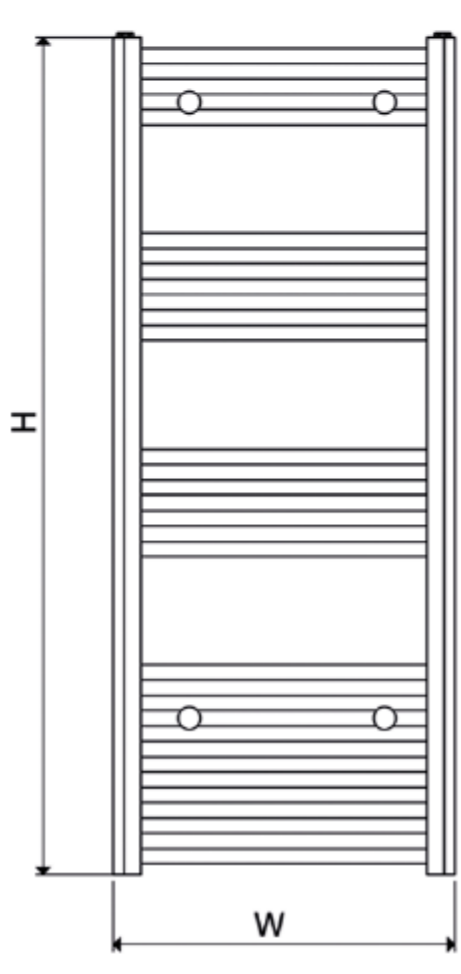

**ANIMA MARCUS**  
rovný profil

Výška (mm) H	Šířka (mm) W	Počet příček n	(mm) C1	A (mm)	D (mm)	(kg)	Obsah vody (lt)	Výkon Watt
800	400	12	355	70-90	85-105	6.6	-	425
1200	400	18	355	70-90	85-105	8.9	-	611
1600	400	24	355	70-90	85-105	11.6	-	806
800	500	12	455	70-90	85-105	7.6	-	503
1200	500	18	455	70-90	85-105	10.2	-	721
1600	500	24	455	70-90	85-105	12.9	-	951
800	600	12	555	70-90	85-105	8.6	-	583
1200	600	18	555	70-90	85-105	13.8	-	835
1600	600	24	555	70-90	85-105	14.1	-	1103

**Maximální pracovní tlak: 10 bar**  
**Maximální pracovní teplota: 95 °C**  
**Připojení - závit: G 1/2"**