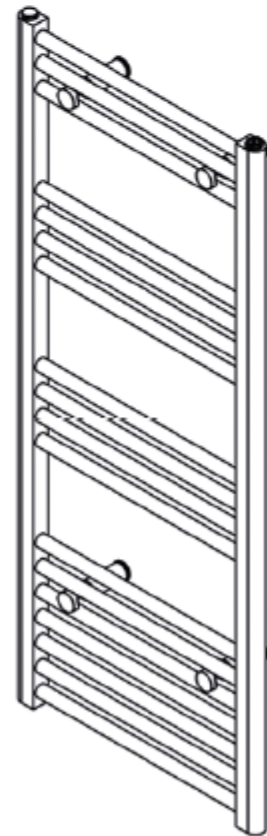

**ANIMA MARCUS**  
rovný profil

Výška (mm) H	Šířka (mm) W	Počet příček n	(mm) C1	A (mm)	D (mm)	(kg)	Obsah vody (lt)	Výkon Watt
800	400	12	355	70-90	85-105	6.6	-	425
1200	400	18	355	70-90	85-105	8.9	-	611
1600	400	24	355	70-90	85-105	11.6	-	806
800	500	12	455	70-90	85-105	7.6	-	503
1200	500	18	455	70-90	85-105	10.2	-	721
1600	500	24	455	70-90	85-105	12.9	-	951
800	600	12	555	70-90	85-105	8.6	-	583
1200	600	18	555	70-90	85-105	13.8	-	835
1600	600	24	555	70-90	85-105	14.1	-	1103

**Maximální pracovní tlak: 10 bar**  
**Maximální pracovní teplota: 95 °C**  
**Připojení - závit: G 1/2"**