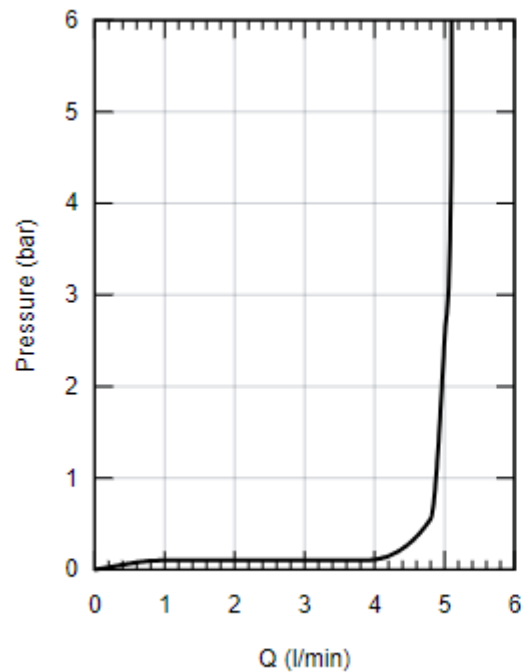

26569000

— Hlavová sprcha Pure Rain

bar	1	2	3	4	5	6
— l/min	4.8	5.0	5.0	5.1	5.1	5.1