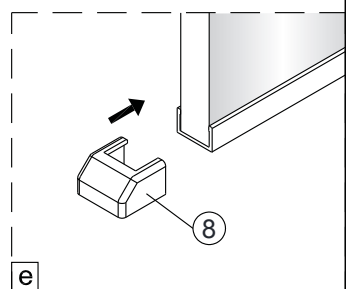

5 2X 	9 2X ST4x40
10 1X 	11 1X
12 1X 	13 1X 4mm

1

Max.=1200mm

	A(mm)
SIKOWI80	770~778
SIKOWI90	870~878
SIKOWI100	970~978
SIKOWI110	1070~1078
SIKOWI120	1170~1178
SIKOWI140	1370~1378

2

Poznámka:
Vnitřní strana koutu - easy clean