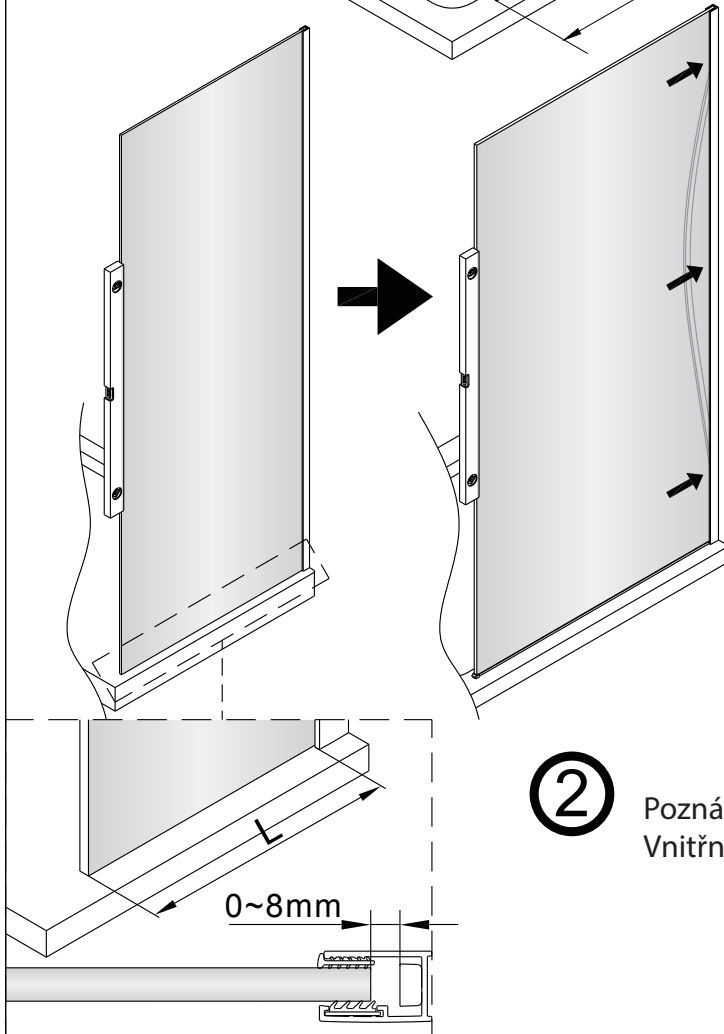

SIKOWI80/80KS/80MR,
 SIKOWI90/90KS/90MR,
 SIKOWI100/100KS/100MR,
 SIKOWI110/110KS/110MR,
 SIKOWI120/120KS/120MR,
 SIKOWI140/140KS/140KS

SIKOWIPROFIL, SIKOWIPROFILC

SIKOZAV2, SIKOZAV2C

2 1X 	3 1X 	4 1X
5 3X 	6 3X ST4x40 	7 1X
8 2X 		

5 2X 	9 2X ST4x40
10 1X 	11 1X
12 1X 	13 1X 4mm

1

Max.=1200mm

	A(mm)
SIKOWI80	770~778
SIKOWI90	870~878
SIKOWI100	970~978
SIKOWI110	1070~1078
SIKOWI120	1170~1178
SIKOWI140	1370~1378

2

Poznámka:
Vnitřní strana koutu - easy clean