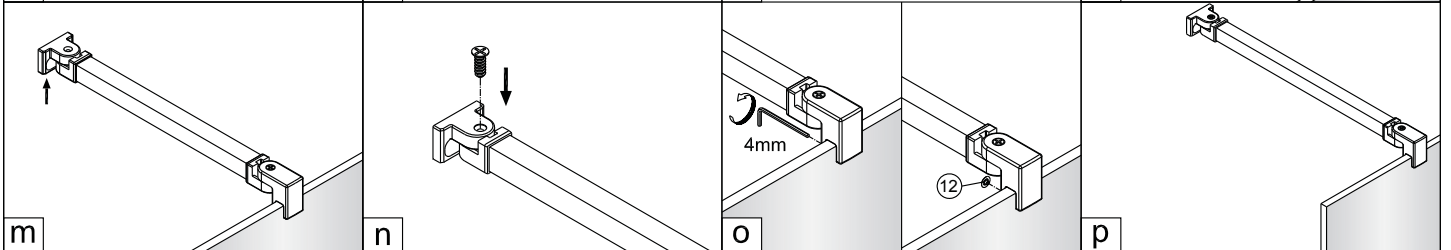

5 2X 	9 2X ST4x40
10 1X 	11 1X
12 1X 	13 1X 4mm

1

Max.=1200mm

	A(mm)
SIKOWI80	770~778
SIKOWI90	870~878
SIKOWI100	970~978
SIKOWI110	1070~1078
SIKOWI120	1170~1178
SIKOWI140	1370~1378

2

Poznámka:
Vnitřní strana koutu - easy clean