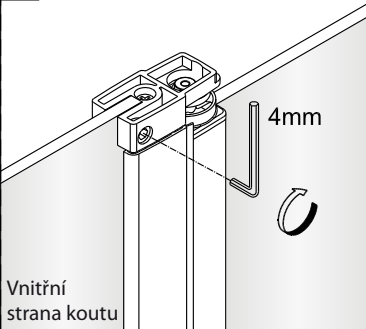

5 2X 	9 2X ST4x40
10 1X 	11 1X
12 1X 	13 1X 4mm

1

Max.=1200mm

	A(mm)
SIKOWI80	770~778
SIKOWI90	870~878
SIKOWI100	970~978
SIKOWI110	1070~1078
SIKOWI120	1170~1178
SIKOWI140	1370~1378

2

Poznámka:
Vnitřní strana koutu - easy clean

4

Instalační návod
Inštalacný návod
Mounting Instruction
Montageanleitung
Инструкция по установке

SIKOWIROZKS
SIKOWIROZ
SIKOWIROZC
SIKOWIROZCKS

<p>1</p>  <p>x1</p>	<p>2</p>  <p>x1</p>	<p>3</p>  <p>x1</p>	<p>4</p>  <p>x1</p>	<p>5</p>  <p>x1</p>	<p>6</p>  <p>x1</p>	<p>7</p>  <p>x1</p>	<p>8</p>  <p>x1</p>
<p>9</p>  <p>x1 4mm</p>							

1

RH

LH

2a

2b

2c

2

2d