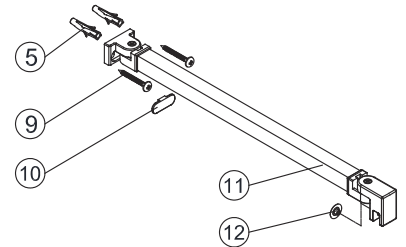

Instalační návod
Inštalacný návod
Mounting Instruction
Montageanleitung
Инструкция по установке

SIKOWI80, SIKOWI80KS, SIKOWI80MR,
SIKOWI90, SIKOWI90KS, SIKOWI90MR,
SIKOWI100, SIKOWI100KS, SIKOWI100MR,
SIKOWI110, SIKOWI110KS, SIKOWI110MR,
SIKOWI120, SIKOWI120KS, SIKOWI120MR,
SIKOWI140, SIKOWI140KS, SIKOWIPROFIL,
SIKOWIPROFILC, SIKOZAV2, SIKOZAV2C

SIKOWI80/80KS/80MR,
 SIKOWI90/90KS/90MR,
 SIKOWI100/100KS/100MR,
 SIKOWI110/110KS/110MR,
 SIKOWI120/120KS/120MR,
 SIKOWI140/140KS/140KS

SIKOWIPROFIL, SIKOWIPROFILC

SIKOZAV2, SIKOZAV2C

2 1X 	3 1X 	4 1X
5 3X 	6 3X ST4x40 	7 1X
8 2X 		

5 2X 	9 2X ST4x40
10 1X 	11 1X
12 1X 	13 1X 4mm

1

Max.=1200mm

	A(mm)
SIKOWI80	770~778
SIKOWI90	870~878
SIKOWI100	970~978
SIKOWI110	1070~1078
SIKOWI120	1170~1178
SIKOWI140	1370~1378

2

Poznámka:
Vnitřní strana koutu - easy clean