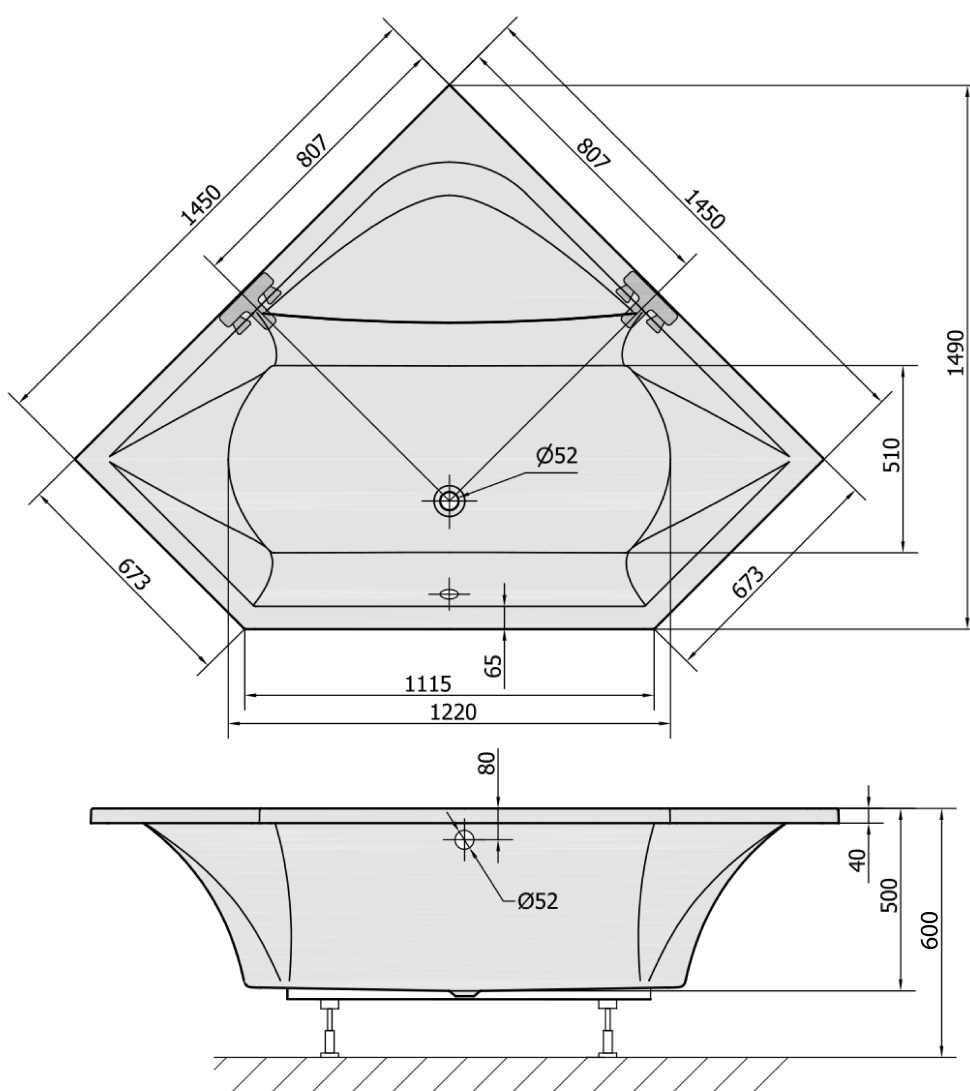

# Produktový list

Objednací kód: **98611**

**FLOSS rohová vana 145x145x50cm, bílá**

VOLUME 300L