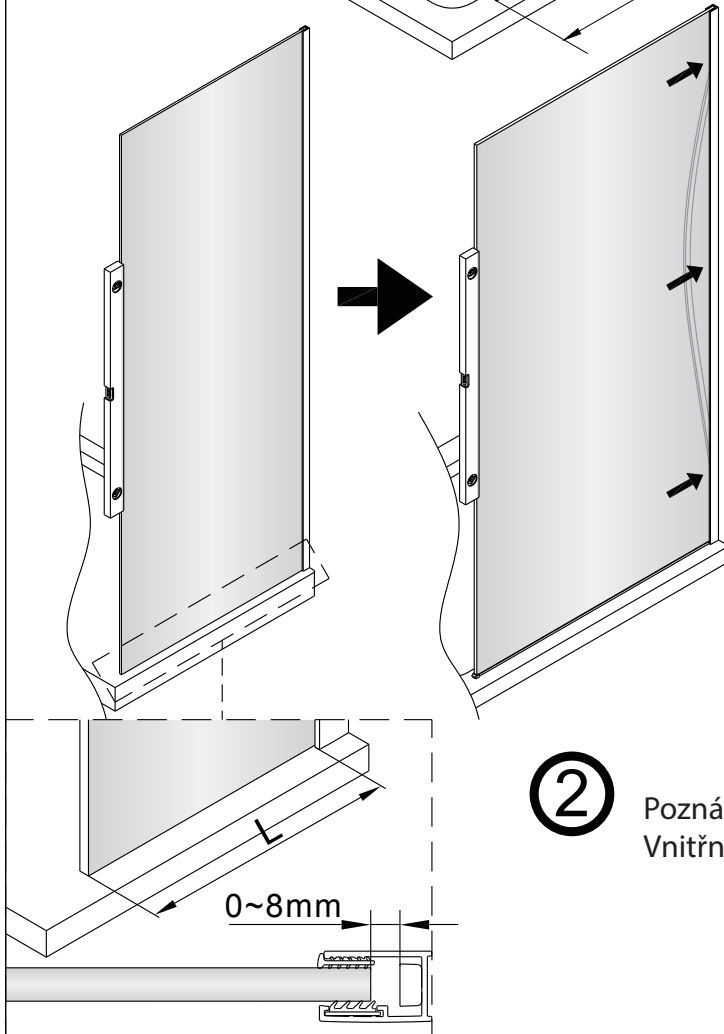

SIKOWI80/80KS/80MR,  
 SIKOWI90/90KS/90MR,  
 SIKOWI100/100KS/100MR,  
 SIKOWI110/110KS/110MR,  
 SIKOWI120/120KS/120MR,  
 SIKOWI140/140KS/140KS

SIKOWIPROFIL, SIKOWIPROFILC

SIKOZAV2, SIKOZAV2C

2 1X 	3 1X 	4 1X 
5 3X 	6 3X ST4x40 	7 1X 
8 2X 		

5 2X 	9 2X ST4x40 
10 1X 	11 1X 
12 1X 	13 1X 4mm 

1

Max.=1200mm

	A(mm)
SIKOWI80	770~778
SIKOWI90	870~878
SIKOWI100	970~978
SIKOWI110	1070~1078
SIKOWI120	1170~1178
SIKOWI140	1370~1378

2

Poznámka:  
Vnitřní strana koutu - easy clean