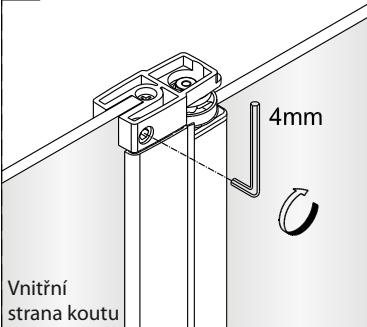

5 2X 	9 2X ST4x40 
10 1X 	11 1X 
12 1X 	13 1X 4mm 

1

Max.=1200mm

	A(mm)
SIKOWI80	770~778
SIKOWI90	870~878
SIKOWI100	970~978
SIKOWI110	1070~1078
SIKOWI120	1170~1178
SIKOWI140	1370~1378

2

Poznámka:  
Vnitřní strana koutu - easy clean

4

Instalační návod  
Inštalacný návod  
Mounting Instruction  
Montageanleitung  
Инструкция по установке

**SIKOWIROZKS**  
**SIKOWIROZ**  
**SIKOWIROZC**  
**SIKOWIROZCKS**

1

RH

LH

2a

2b