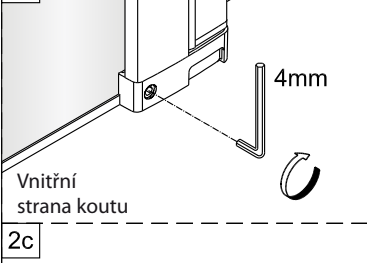

5 2X 	9 2X ST4x40 
10 1X 	11 1X 
12 1X 	13 1X 4mm 

1

Max.=1200mm

	A(mm)
SIKOWI80	770~778
SIKOWI90	870~878
SIKOWI100	970~978
SIKOWI110	1070~1078
SIKOWI120	1170~1178
SIKOWI140	1370~1378

2

Poznámka:  
Vnitřní strana koutu - easy clean

4

Instalační návod  
Inštalacný návod  
Mounting Instruction  
Montageanleitung  
Инструкция по установке

**SIKOWIROZKS**  
**SIKOWIROZ**  
**SIKOWIROZC**  
**SIKOWIROZCKS**

1

RH

LH

2a

2b