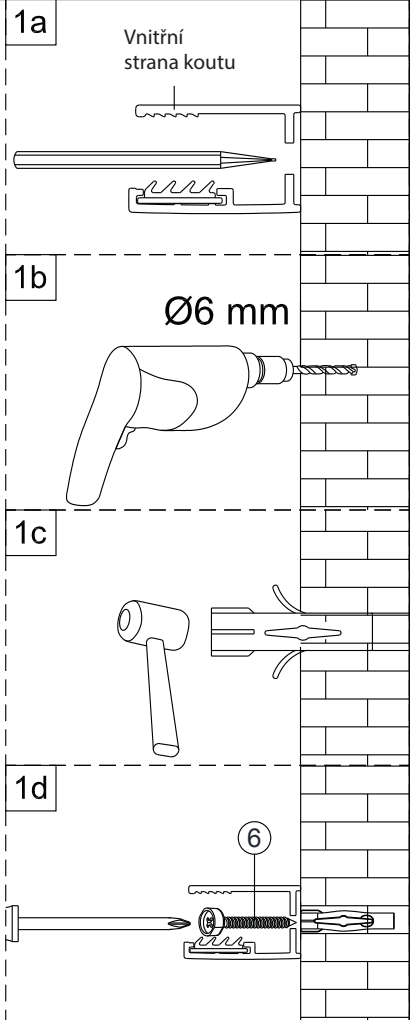

Instalační návod  
Inštalacný návod  
Mounting Instruction  
Montageanleitung  
Инструкция по установке

SIKOWI80, SIKOWI80KS, SIKOWI80MR,  
SIKOWI90, SIKOWI90KS, SIKOWI90MR,  
SIKOWI100, SIKOWI100KS, SIKOWI100MR,  
SIKOWI110, SIKOWI110KS, SIKOWI110MR,  
SIKOWI120, SIKOWI120KS, SIKOWI120MR,  
SIKOWI140, SIKOWI140KS, SIKOWIPROFIL,  
SIKOWIPROFILC, SIKOZAV2, SIKOZAV2C

SIKOWI80/80KS/80MR,  
 SIKOWI90/90KS/90MR,  
 SIKOWI100/100KS/100MR,  
 SIKOWI110/110KS/110MR,  
 SIKOWI120/120KS/120MR,  
 SIKOWI140/140KS/140KS

SIKOWIPROFIL, SIKOWIPROFILC

SIKOZAV2, SIKOZAV2C

2 1X 	3 1X 	4 1X 
5 3X 	6 3X ST4x40 	7 1X 
8 2X 		

5 2X 	9 2X ST4x40 
10 1X 	11 1X 
12 1X 	13 1X 4mm 

1

Max.=1200mm

	A(mm)
SIKOWI80	770~778
SIKOWI90	870~878
SIKOWI100	970~978
SIKOWI110	1070~1078
SIKOWI120	1170~1178
SIKOWI140	1370~1378

2

Poznámka:  
Vnitřní strana koutu - easy clean