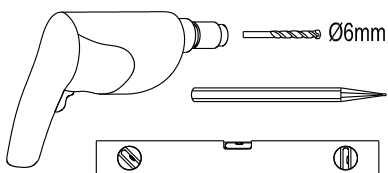

SIKOWI80/80KS/80MR,  
 SIKOWI90/90KS/90MR,  
 SIKOWI100/100KS/100MR,  
 SIKOWI110/110KS/110MR,  
 SIKOWI120/120KS/120MR,  
 SIKOWI140/140KS/140KS

SIKOWIPROFIL, SIKOWIPROFILC

SIKOZAV2, SIKOZAV2C

2 1X 	3 1X 	4 1X 
5 3X 	6 3X ST4x40 	7 1X 
8 2X 		

5 2X 	9 2X ST4x40 
10 1X 	11 1X 
12 1X 	13 1X 4mm 

1

Max.=1200mm

	A(mm)
SIKOWI80	770~778
SIKOWI90	870~878
SIKOWI100	970~978
SIKOWI110	1070~1078
SIKOWI120	1170~1178
SIKOWI140	1370~1378

2

Poznámka:  
Vnitřní strana koutu - easy clean