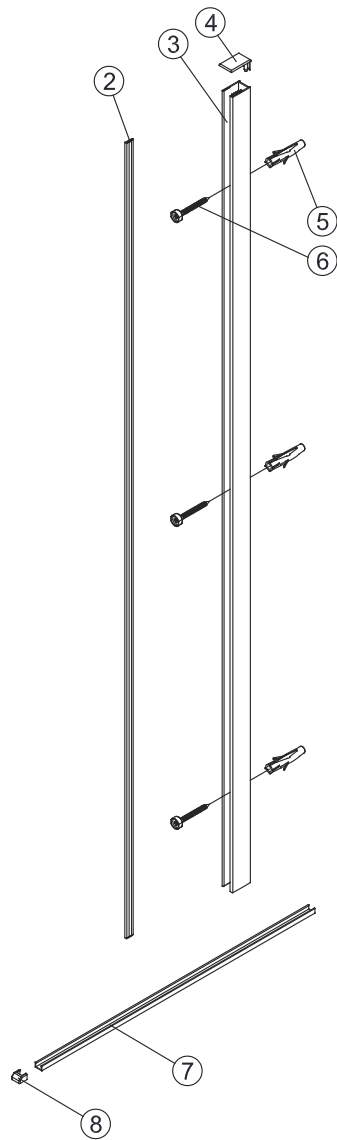

Instalační návod  
Inštalacný návod  
Mounting Instruction  
Montageanleitung  
Инструкция по установке

SIKOWI80, SIKOWI80KS, SIKOWI80MR,  
SIKOWI90, SIKOWI90KS, SIKOWI90MR,  
SIKOWI100, SIKOWI100KS, SIKOWI100MR,  
SIKOWI110, SIKOWI110KS, SIKOWI110MR,  
SIKOWI120, SIKOWI120KS, SIKOWI120MR,  
SIKOWI140, SIKOWI140KS, SIKOWIPROFIL,  
SIKOWIPROFILC, SIKOZAV2, SIKOZAV2C

SIKOWI80/80KS/80MR,  
 SIKOWI90/90KS/90MR,  
 SIKOWI100/100KS/100MR,  
 SIKOWI110/110KS/110MR,  
 SIKOWI120/120KS/120MR,  
 SIKOWI140/140KS/140KS

SIKOWIPROFIL, SIKOWIPROFILC

SIKOZAV2, SIKOZAV2C

2 1X 	3 1X 	4 1X 
5 3X 	6 3X ST4x40 	7 1X 
8 2X 		

5 2X 	9 2X ST4x40 
10 1X 	11 1X 
12 1X 	13 1X 4mm 

1

Max.=1200mm

	A(mm)
SIKOWI80	770~778
SIKOWI90	870~878
SIKOWI100	970~978
SIKOWI110	1070~1078
SIKOWI120	1170~1178
SIKOWI140	1370~1378

2

Poznámka:  
Vnitřní strana koutu - easy clean

4

Instalační návod  
Inštalacný návod  
Mounting Instruction  
Montageanleitung  
Инструкция по установке

**SIKOWIROZKS**  
**SIKOWIROZ**  
**SIKOWIROZC**  
**SIKOWIROZCKS**

1

RH

LH

2a

2b