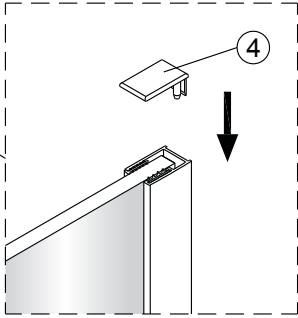

1b

Ø6 mm

1c

1d

6

2

Poznámka:
Vnitřní strana koutu - easy clean

4