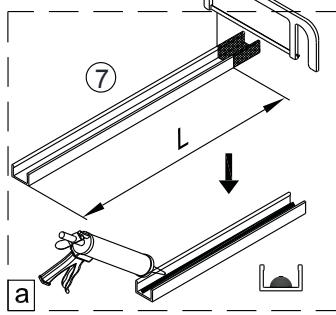

5  2X	9  ST4x40 2X
10  1X	11  1X
12  1X	13  4mm 1X

1

Max.=1200mm

	A(mm)
SIKOWI80	770~778
SIKOWI90	870~878
SIKOWI100	970~978
SIKOWI110	1070~1078
SIKOWI120	1170~1178
SIKOWI140	1370~1378

1a Vnitřní strana koutu

1b

Ø6 mm

1c

1d

6

2

Poznámka:
Vnitřní strana koutu - easy clean

4