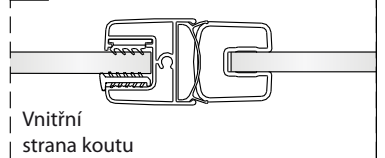

1b

Ø6 mm

1c

1d

6

2

Poznámka:
Vnitřní strana koutu - easy clean

4

Instalační návod
Inštalacný návod
Mounting Instruction
Montageanleitung
Инструкция по установке

SIKOWIROZKS
SIKOWIROZ
SIKOWIROZC
SIKOWIROZCKS

<p>1</p>  <p>x1</p>	<p>2</p>  <p>x1</p>	<p>3</p>  <p>x1</p>	<p>4</p>  <p>x1</p>	<p>5</p>  <p>x1</p>	<p>6</p>  <p>x1</p>	<p>7</p>  <p>x1</p>	<p>8</p>  <p>x1</p>
<p>9</p>  <p>x1 4mm</p>							

1

RH

LH

2a

2b

2c

2

2d