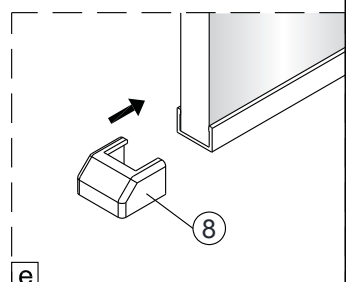

5  2X	9  ST4x40 2X
10  1X	11  1X
12  1X	13  4mm 1X

1

Max.=1200mm

	A(mm)
SIKOWI80	770~778
SIKOWI90	870~878
SIKOWI100	970~978
SIKOWI110	1070~1078
SIKOWI120	1170~1178
SIKOWI140	1370~1378

1a Vnitřní strana koutu

1b

Ø6 mm

1c

1d

6

2

Poznámka:
Vnitřní strana koutu - easy clean

4