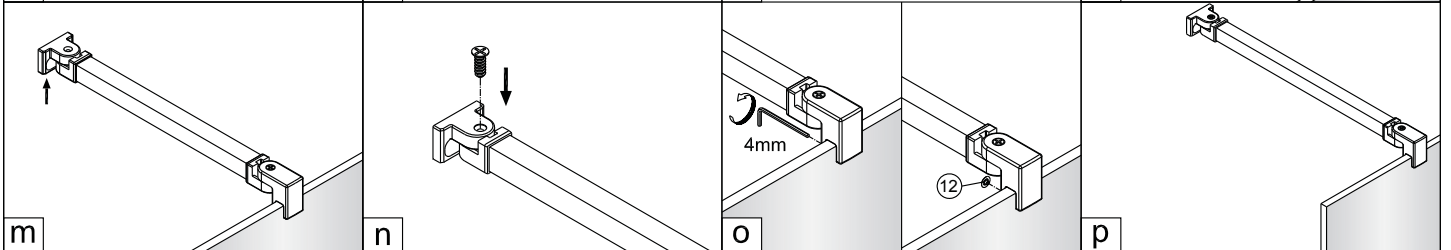

1b

Ø6 mm

1c

1d

6

2

Poznámka:
Vnitřní strana koutu - easy clean

4