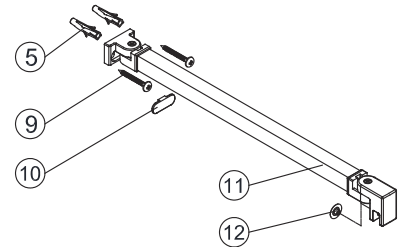

Instalační návod
Inštalacný návod
Mounting Instruction
Montageanleitung
Инструкция по установке

SIKOWI80, SIKOWI80KS, SIKOWI80MR,
SIKOWI90, SIKOWI90KS, SIKOWI90MR,
SIKOWI100, SIKOWI100KS, SIKOWI100MR,
SIKOWI110, SIKOWI110KS, SIKOWI110MR,
SIKOWI120, SIKOWI120KS, SIKOWI120MR,
SIKOWI140, SIKOWI140KS, SIKOWIPROFIL,
SIKOWIPROFILC, SIKOZAV2, SIKOZAV2C

SIKOWI80/80KS/80MR,
 SIKOWI90/90KS/90MR,
 SIKOWI100/100KS/100MR,
 SIKOWI110/110KS/110MR,
 SIKOWI120/120KS/120MR,
 SIKOWI140/140KS/140KS

SIKOWIPROFIL, SIKOWIPROFILC

SIKOZAV2, SIKOZAV2C

2  1X	3  1X	4  1X
5  3X	6  ST4x40 3X	7  1X
8  2X		

5  2X	9  ST4x40 2X
10  1X	11  1X
12  1X	13  4mm 1X

1

Max.=1200mm

	A(mm)
SIKOWI80	770~778
SIKOWI90	870~878
SIKOWI100	970~978
SIKOWI110	1070~1078
SIKOWI120	1170~1178
SIKOWI140	1370~1378

1a Vnitřní strana koutu

1b

Ø6 mm

1c

1d

6

2

Poznámka:
Vnitřní strana koutu - easy clean

4