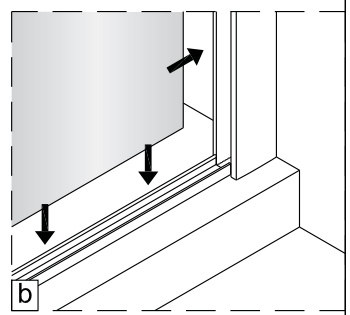

5  2X	9  ST4x40 2X
10  1X	11  1X
12  1X	13  4mm 1X

1

Max.=1200mm

	A(mm)
SIKOWI80	770~778
SIKOWI90	870~878
SIKOWI100	970~978
SIKOWI110	1070~1078
SIKOWI120	1170~1178
SIKOWI140	1370~1378

1a Vnitřní strana koutu

1b

Ø6 mm

1c

1d

6

2

Poznámka:
Vnitřní strana koutu - easy clean

4