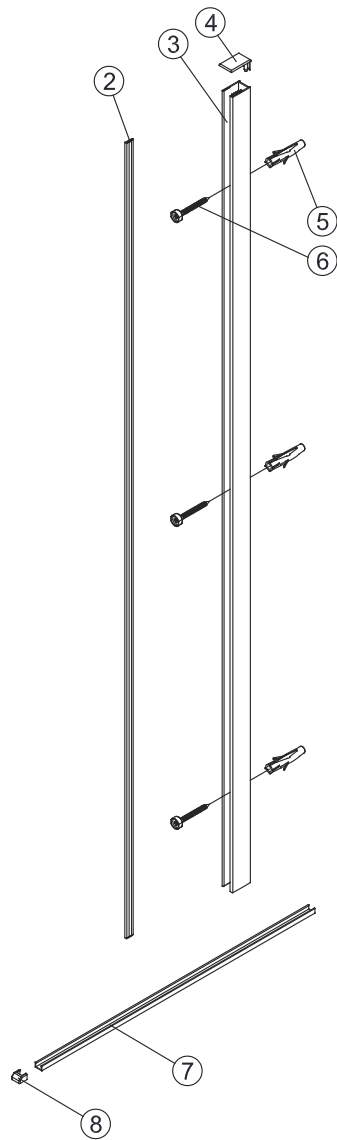

Instalační návod
Inštalacný návod
Mounting Instruction
Montageanleitung
Инструкция по установке

SIKOWI80, SIKOWI80KS, SIKOWI80MR,
SIKOWI90, SIKOWI90KS, SIKOWI90MR,
SIKOWI100, SIKOWI100KS, SIKOWI100MR,
SIKOWI110, SIKOWI110KS, SIKOWI110MR,
SIKOWI120, SIKOWI120KS, SIKOWI120MR,
SIKOWI140, SIKOWI140KS, SIKOWIPROFIL,
SIKOWIPROFILC, SIKOZAV2, SIKOZAV2C

SIKOWI80/80KS/80MR,
 SIKOWI90/90KS/90MR,
 SIKOWI100/100KS/100MR,
 SIKOWI110/110KS/110MR,
 SIKOWI120/120KS/120MR,
 SIKOWI140/140KS/140KS

SIKOWIPROFIL, SIKOWIPROFILC

SIKOZAV2, SIKOZAV2C

2  1X	3  1X	4  1X
5  3X	6  ST4x40 3X	7  1X
8  2X		

5  2X	9  ST4x40 2X
10  1X	11  1X
12  1X	13  4mm 1X

1

Max.=1200mm

	A(mm)
SIKOWI80	770~778
SIKOWI90	870~878
SIKOWI100	970~978
SIKOWI110	1070~1078
SIKOWI120	1170~1178
SIKOWI140	1370~1378

1a Vnitřní strana koutu

1b

Ø6 mm

1c

1d

6

2

Poznámka:
Vnitřní strana koutu - easy clean

4