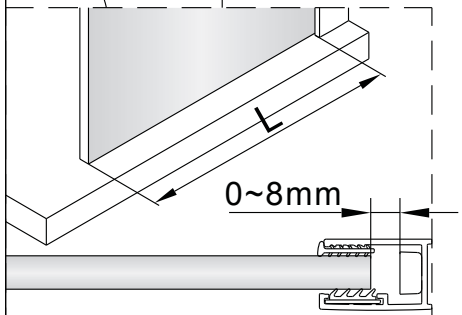

5  2X	9  ST4x40 2X
10  1X	11  1X
12  1X	13  4mm 1X

1

Max.=1200mm

	A(mm)
SIKOWI80	770~778
SIKOWI90	870~878
SIKOWI100	970~978
SIKOWI110	1070~1078
SIKOWI120	1170~1178
SIKOWI140	1370~1378

1a Vnitřní strana koutu

1b

Ø6 mm

1c

1d

6

2

Poznámka:
Vnitřní strana koutu - easy clean

4