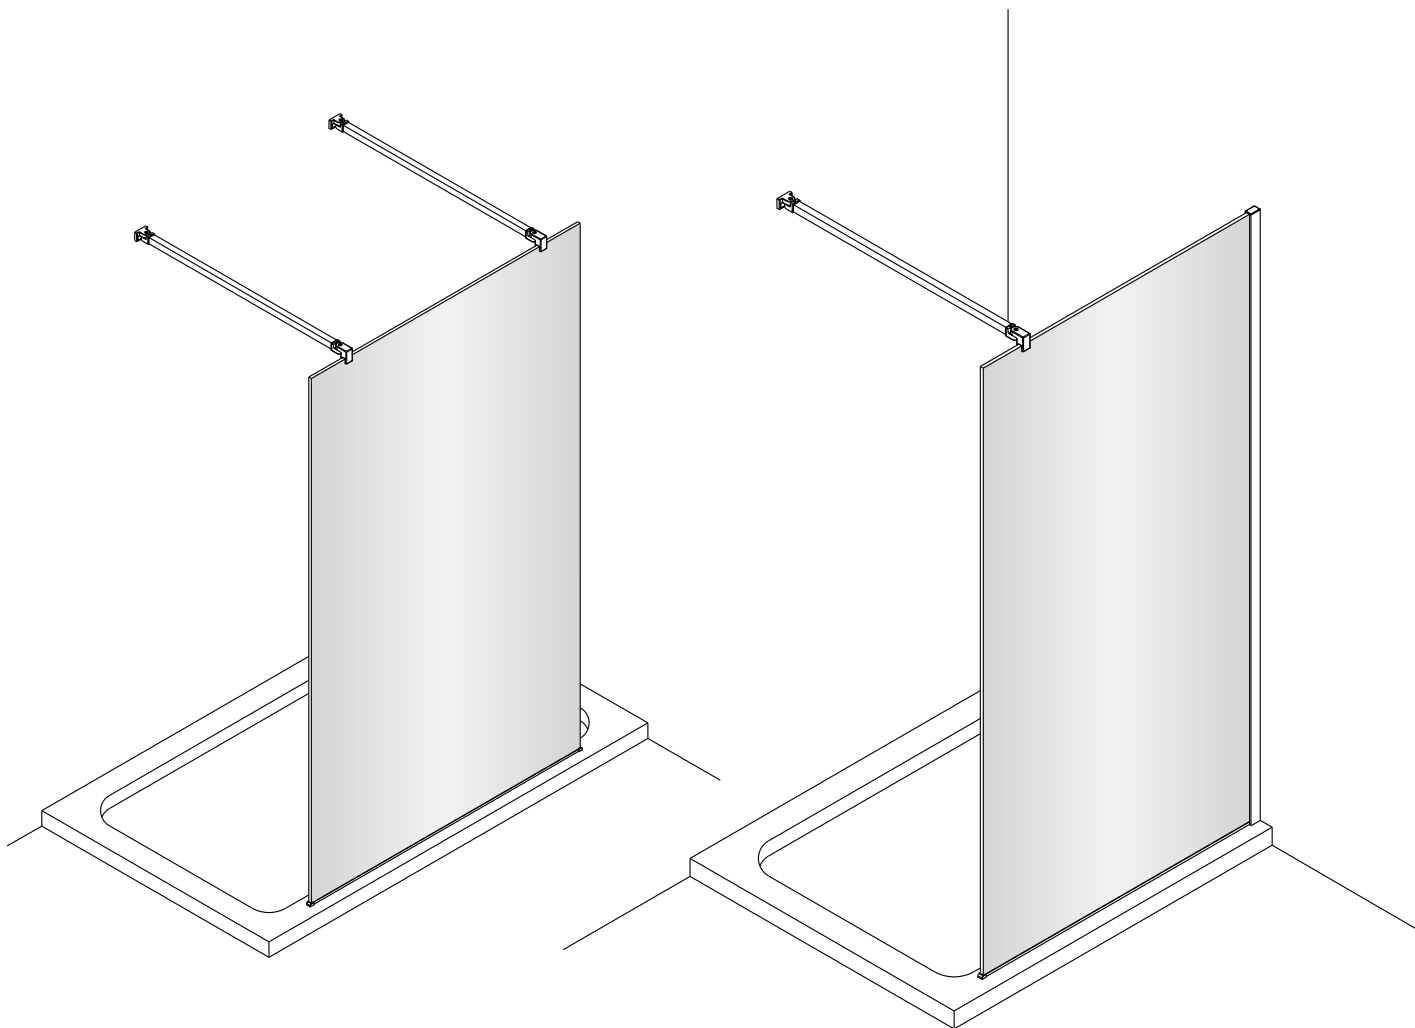

Instalační návod
Inštalacný návod
Mounting Instruction
Montageanleitung
Инструкция по установке

SIKOWI80, SIKOWI80KS, SIKOWI80MR,
SIKOWI90, SIKOWI90KS, SIKOWI90MR,
SIKOWI100, SIKOWI100KS, SIKOWI100MR,
SIKOWI110, SIKOWI110KS, SIKOWI110MR,
SIKOWI120, SIKOWI120KS, SIKOWI120MR,
SIKOWI140, SIKOWI140KS, SIKOWIPROFIL,
SIKOWIPROFILC, SIKOZAV2, SIKOZAV2C

5  2X	9  ST4x40 2X
10  1X	11  1X
12  1X	13  4mm 1X

1

Max.=1200mm

	A(mm)
SIKOWI80	770~778
SIKOWI90	870~878
SIKOWI100	970~978
SIKOWI110	1070~1078
SIKOWI120	1170~1178
SIKOWI140	1370~1378

1a Vnitřní strana koutu

1b

Ø6 mm

1c

1d

6

2

Poznámka:
Vnitřní strana koutu - easy clean

4