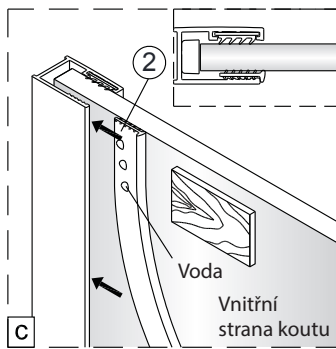

5  2X	9  ST4x40 2X
10  1X	11  1X
12  1X	13  4mm 1X

1

Max.=1200mm

	A(mm)
SIKOWI80	770~778
SIKOWI90	870~878
SIKOWI100	970~978
SIKOWI110	1070~1078
SIKOWI120	1170~1178
SIKOWI140	1370~1378

1a Vnitřní strana koutu

1b

Ø6 mm

1c

1d

6

2

Poznámka:
Vnitřní strana koutu - easy clean

4