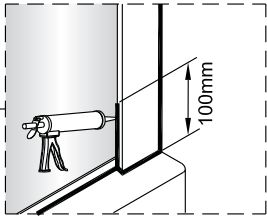

5  2X	9  ST4x40 2X
10  1X	11  1X
12  1X	13  4mm 1X

1

Max.=1200mm

	A(mm)
SIKOWI80	770~778
SIKOWI90	870~878
SIKOWI100	970~978
SIKOWI110	1070~1078
SIKOWI120	1170~1178
SIKOWI140	1370~1378

1a Vnitřní strana koutu

1b

Ø6 mm

1c

1d

6

2

Poznámka:
Vnitřní strana koutu - easy clean

4