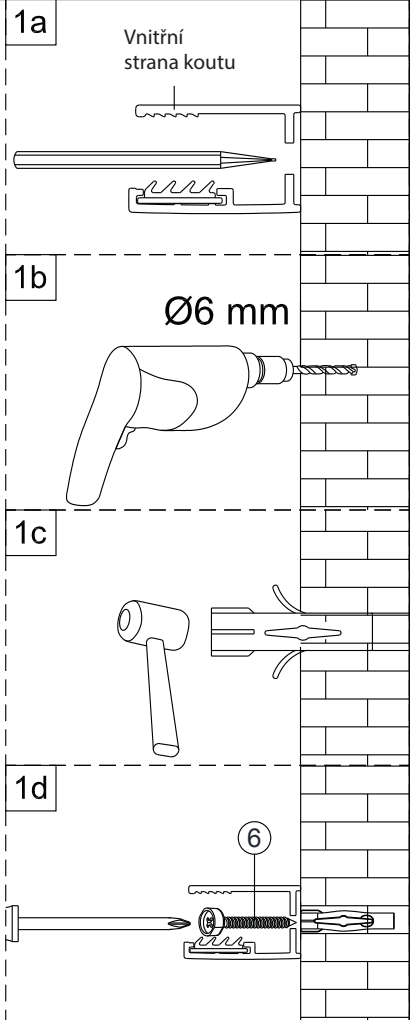

Instalační návod
Inštalacný návod
Mounting Instruction
Montageanleitung
Инструкция по установке

SIKOWI80, SIKOWI80KS, SIKOWI80MR,
SIKOWI90, SIKOWI90KS, SIKOWI90MR,
SIKOWI100, SIKOWI100KS, SIKOWI100MR,
SIKOWI110, SIKOWI110KS, SIKOWI110MR,
SIKOWI120, SIKOWI120KS, SIKOWI120MR,
SIKOWI140, SIKOWI140KS, SIKOWIPROFIL,
SIKOWIPROFILC, SIKOZAV2, SIKOZAV2C

SIKOWI80/80KS/80MR,
 SIKOWI90/90KS/90MR,
 SIKOWI100/100KS/100MR,
 SIKOWI110/110KS/110MR,
 SIKOWI120/120KS/120MR,
 SIKOWI140/140KS/140KS

SIKOWIPROFIL, SIKOWIPROFILC

SIKOZAV2, SIKOZAV2C

2  1X	3  1X	4  1X
5  3X	6  ST4x40 3X	7  1X
8  2X		

5  2X	9  ST4x40 2X
10  1X	11  1X
12  1X	13  4mm 1X

1

Max.=1200mm

	A(mm)
SIKOWI80	770~778
SIKOWI90	870~878
SIKOWI100	970~978
SIKOWI110	1070~1078
SIKOWI120	1170~1178
SIKOWI140	1370~1378

1a Vnitřní strana koutu

1b

Ø6 mm

1c

1d

6

2

Poznámka:
Vnitřní strana koutu - easy clean

4