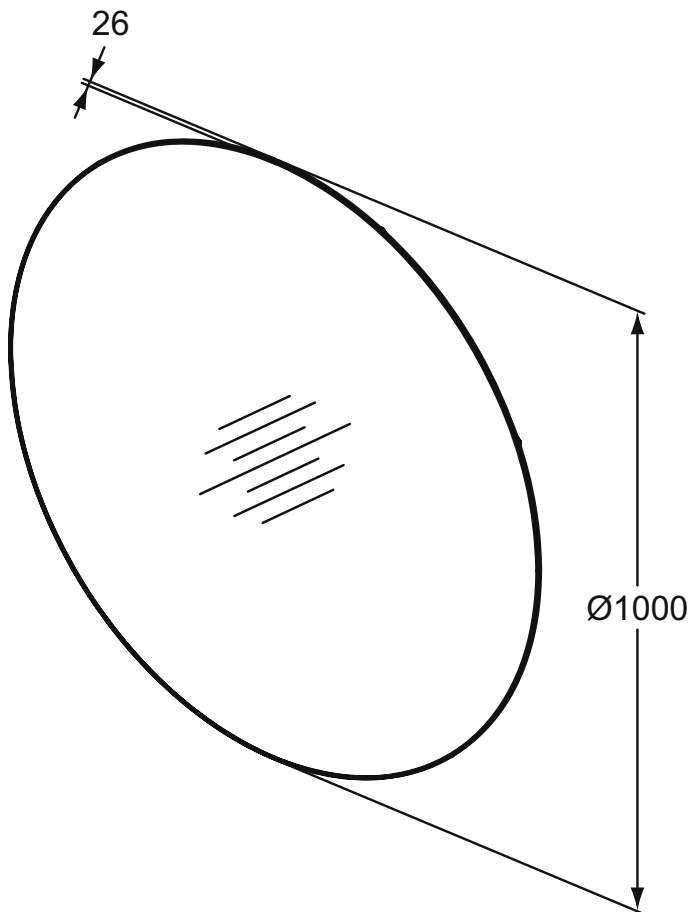

Ideal Standard

MIRRORS

Conca

Číslo položky: T3959BH

Kruhové zrcadlo 100, s LED ambientním podsvícením

Zrcadlo kulaté, ambientní LED, 100 cm

Barva: BH - Neutrální

Další podrobnosti o produktu:

Typ:	Zrcadla se světlem
Montáž:	Nástěnné
Otvory an baterie:	0
Čistá hmotnost (kg):	9,5
Materiál:	Směs materiálů
Designér:	Palomba Serafini Associati
Výška (mm):	1000
Šířka (mm):	1000
Hloubka (mm):	26
Tvar:	Kruh