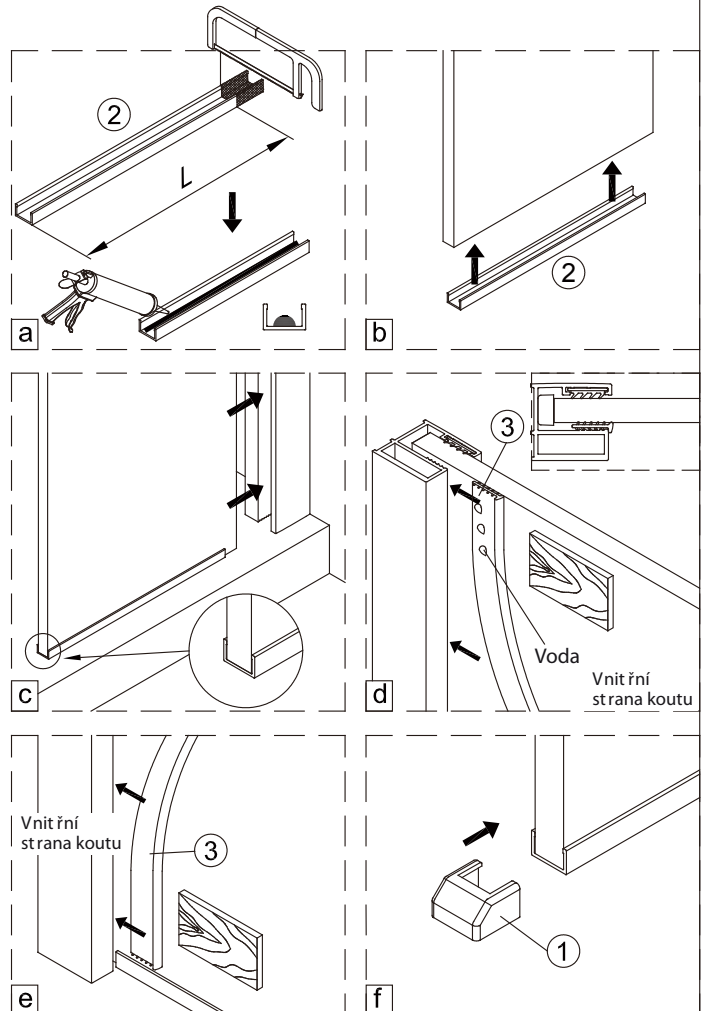

# SATWIDOPLPROFILC SATWIDOPLPROFILCR

1  x1	2  x1	3  x1	4  x1	5  x3 ST4x40	6  x3	7  x1	8  x16
-------------	-------------	-------------	-------------	-----------------------	-------------	-------------	--------------

1

	B(mm)
SIKOWI80	765~773
SIKOWI90	865~873
SIKOWI100	965~973
SIKOWI110	1065~1073
SIKOWI120	1165~1173
SIKOWI140	1365~1373

Max. = 1200mm

2

Poznámka: Vnitřní strana koutu - Easy Clean

3