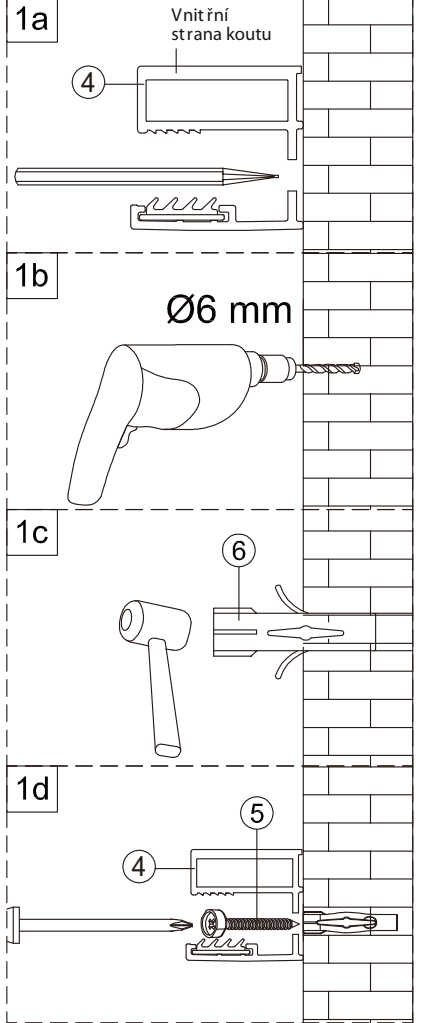

# SATWIDOPLPROFILC SATWIDOPLPROFILCR

1  x1	2  x1	3  x1	4  x1	5  x3 ST4x40	6  x3	7  x1	8  x16
-------------	-------------	-------------	-------------	-----------------------	-------------	-------------	--------------

1

	B(mm)
SIKOWI80	765~773
SIKOWI90	865~873
SIKOWI100	965~973
SIKOWI110	1065~1073
SIKOWI120	1165~1173
SIKOWI140	1365~1373

Max. = 1200mm

2

Poznámka: Vnitřní strana koutu - Easy Clean

3