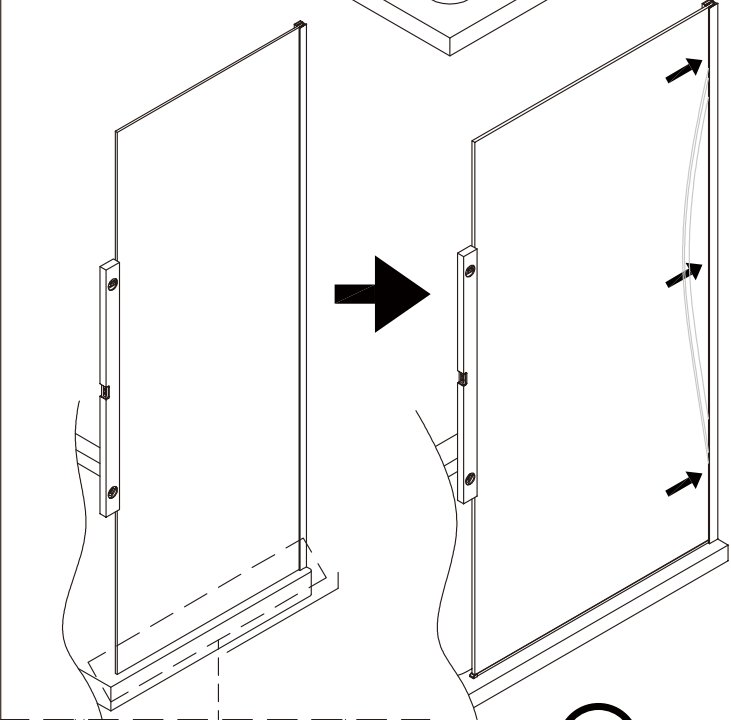

# SATWIDOPLPROFILC SATWIDOPLPROFILCR

1  x1	2  x1	3  x1	4  x1	5  x3 ST4x40	6  x3	7  x1	8  x16
-------------	-------------	-------------	-------------	-----------------------	-------------	-------------	--------------

1

	B(mm)
SIKOWI80	765~773
SIKOWI90	865~873
SIKOWI100	965~973
SIKOWI110	1065~1073
SIKOWI120	1165~1173
SIKOWI140	1365~1373

Max. = 1200mm

2

Poznámka: Vnitřní strana koutu - Easy Clean

3