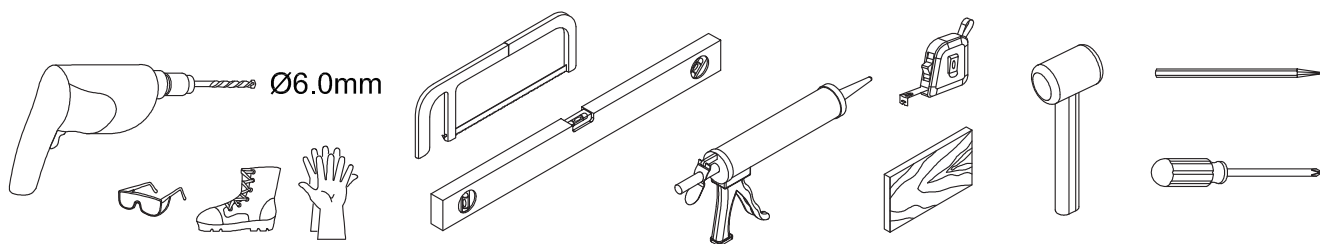

Instalační návod  
 Inštalacný návod  
 Mounting Instruction  
 Montageanleitung  
 Инструкция по установке

# SATWIDOPLPROFILC SATWIDOPLPROFILCR

1  x1	2  x1	3  x1	4  x1	5  x3 ST4x40	6  x3	7  x1	8  x16
-------------	-------------	-------------	-------------	-----------------------	-------------	-------------	--------------

1

	B(mm)
SIKOWI80	765~773
SIKOWI90	865~873
SIKOWI100	965~973
SIKOWI110	1065~1073
SIKOWI120	1165~1173
SIKOWI140	1365~1373

Max. = 1200mm

2

Poznámka: Vnitřní strana koutu - Easy Clean

3