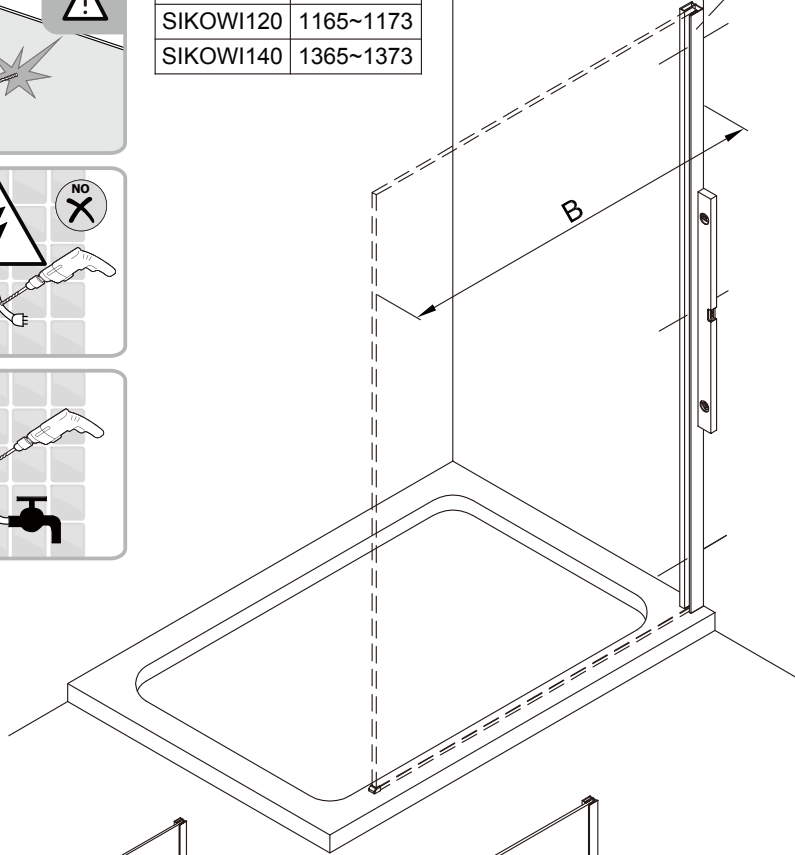

# SATWIDOPLPROFILC SATWIDOPLPROFILCR

1  x1	2  x1	3  x1	4  x1	5  x3 ST4x40	6  x3	7  x1	8  x16
-------------	-------------	-------------	-------------	-----------------------	-------------	-------------	--------------

1

	B(mm)
SIKOWI80	765~773
SIKOWI90	865~873
SIKOWI100	965~973
SIKOWI110	1065~1073
SIKOWI120	1165~1173
SIKOWI140	1365~1373

Max. = 1200mm

2

Poznámka: Vnitřní strana koutu - Easy Clean

3