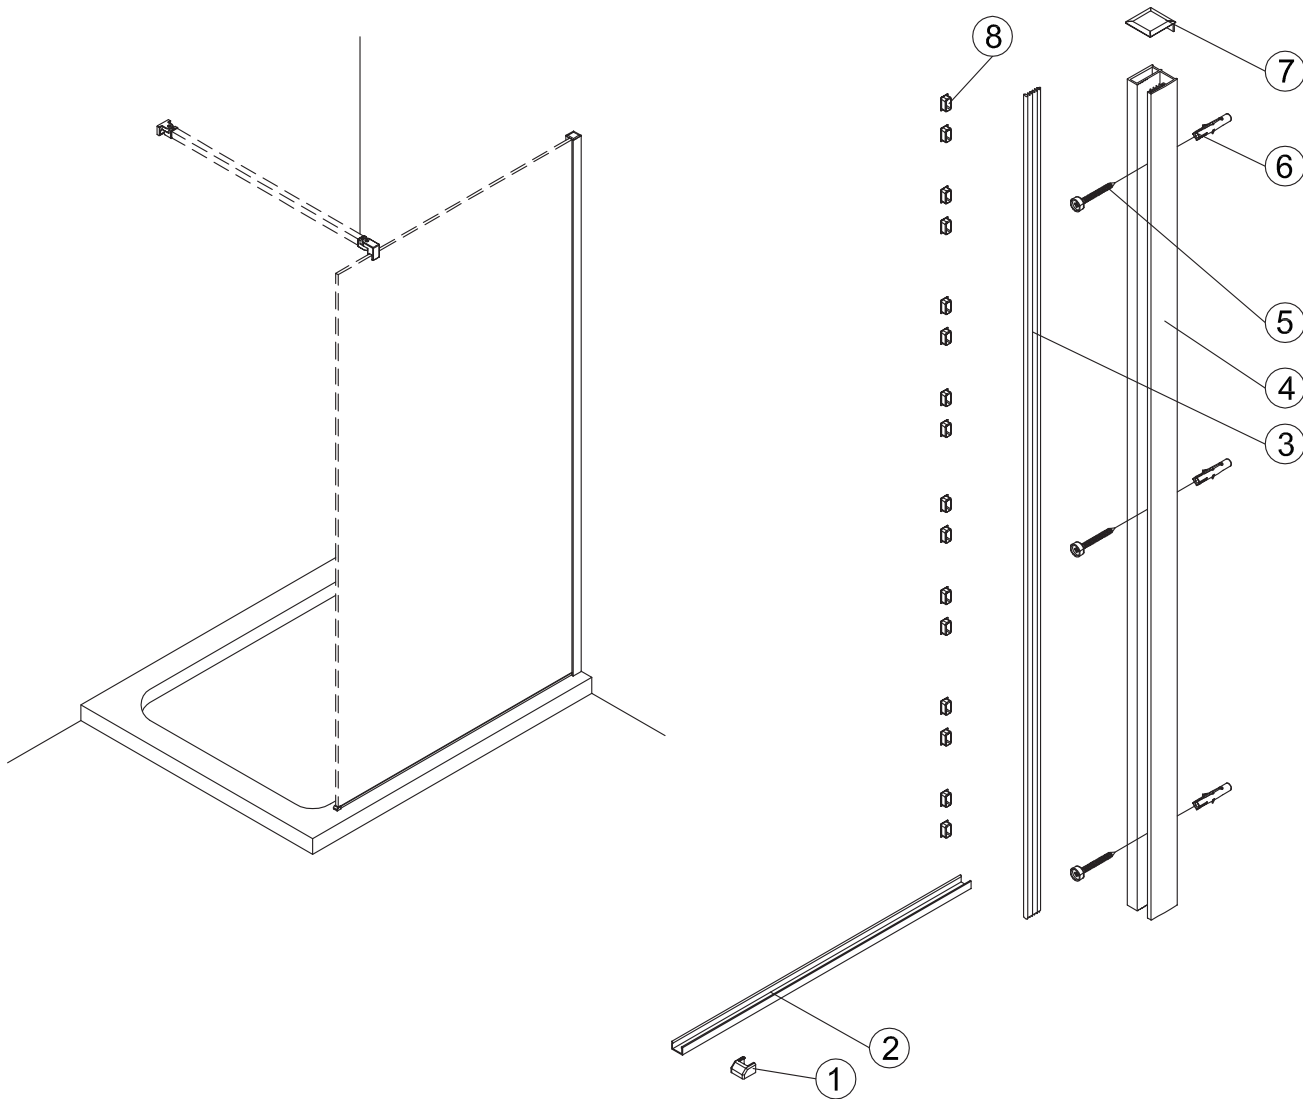

# SATWIDOPLPROFILC SATWIDOPLPROFILCR

1  x1	2  x1	3  x1	4  x1	5  x3 ST4x40	6  x3	7  x1	8  x16
-------------	-------------	-------------	-------------	-----------------------	-------------	-------------	--------------

1

	B(mm)
SIKOWI80	765~773
SIKOWI90	865~873
SIKOWI100	965~973
SIKOWI110	1065~1073
SIKOWI120	1165~1173
SIKOWI140	1365~1373

Max. = 1200mm

2

Poznámka: Vnitřní strana koutu - Easy Clean

3