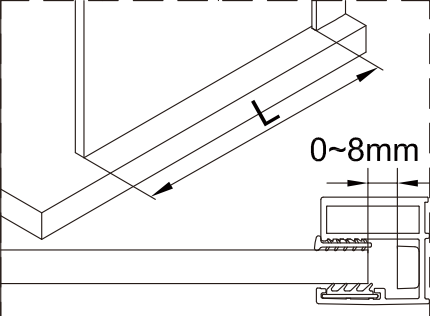

# SATWIDOPLPROFILC SATWIDOPLPROFILCR

1  x1	2  x1	3  x1	4  x1	5  x3 ST4x40	6  x3	7  x1	8  x16
-------------	-------------	-------------	-------------	-----------------------	-------------	-------------	--------------

1

	B(mm)
SIKOWI80	765~773
SIKOWI90	865~873
SIKOWI100	965~973
SIKOWI110	1065~1073
SIKOWI120	1165~1173
SIKOWI140	1365~1373

Max. = 1200mm

2

Poznámka: Vnitřní strana koutu - Easy Clean

3