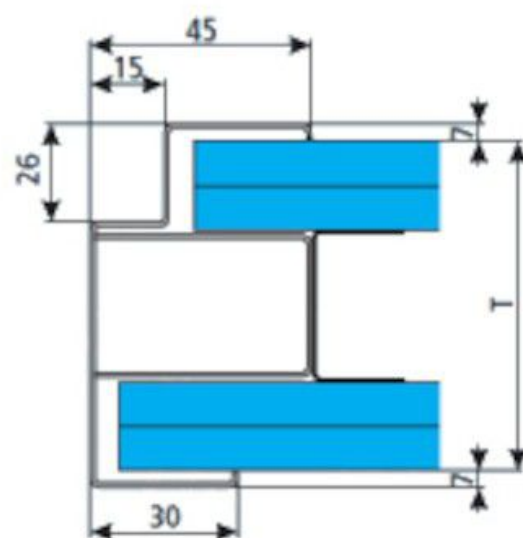

nákres ocelové zárubně pro dveře

Tvar zárubňového profilu

Rozměry [mm]

| | |
|---|------|
| H | 1970 |
| O | 200 |
| P | 975 |
| R | 1750 |