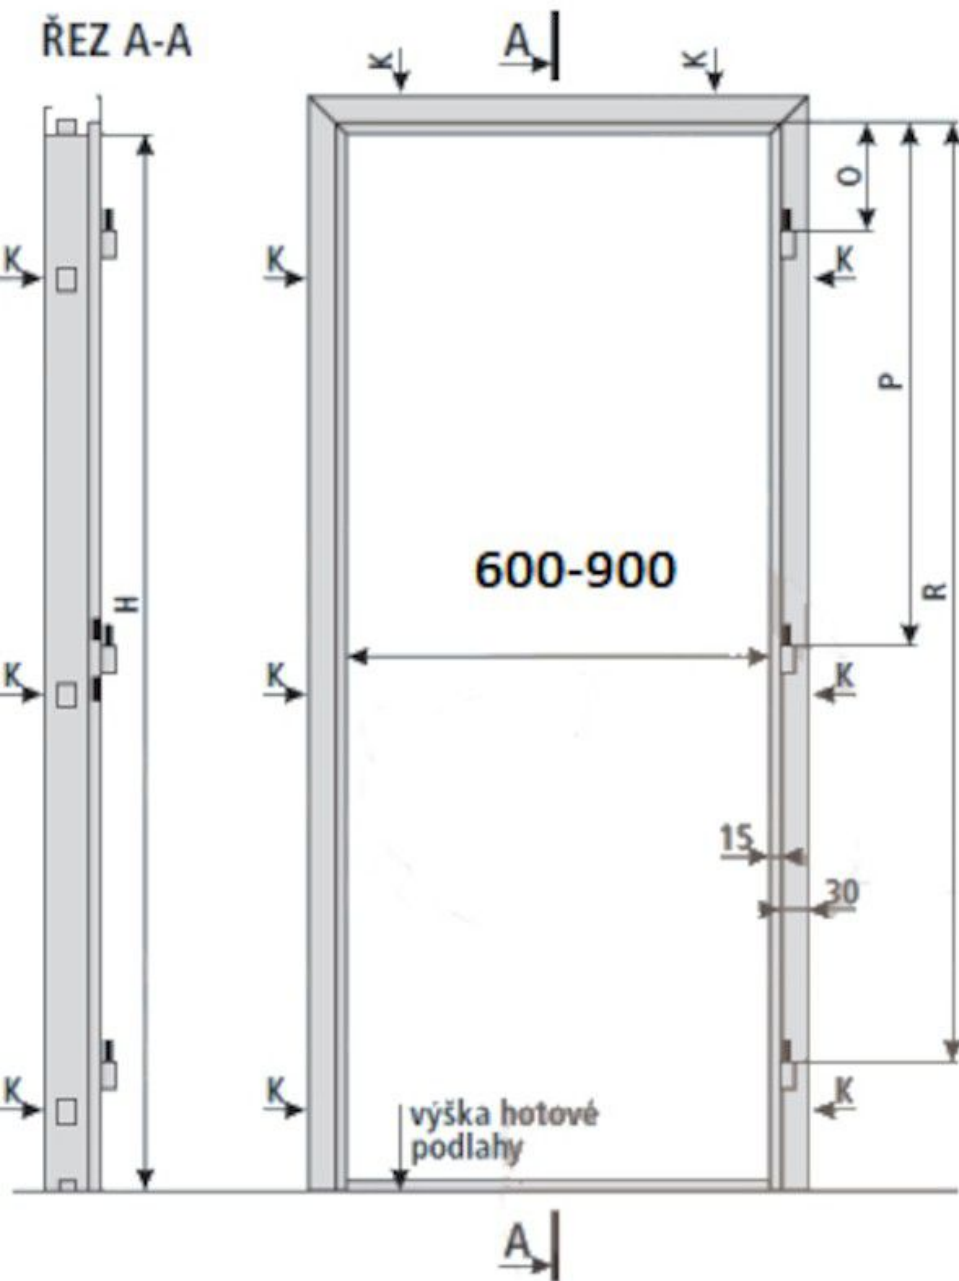

nákres ocelové zárubně pro dveře

Tvar zárubňového profilu

Rozměry [mm]

| | |
|---|------|
| H | 1970 |
| O | 200 |
| P | 975 |
| R | 1750 |