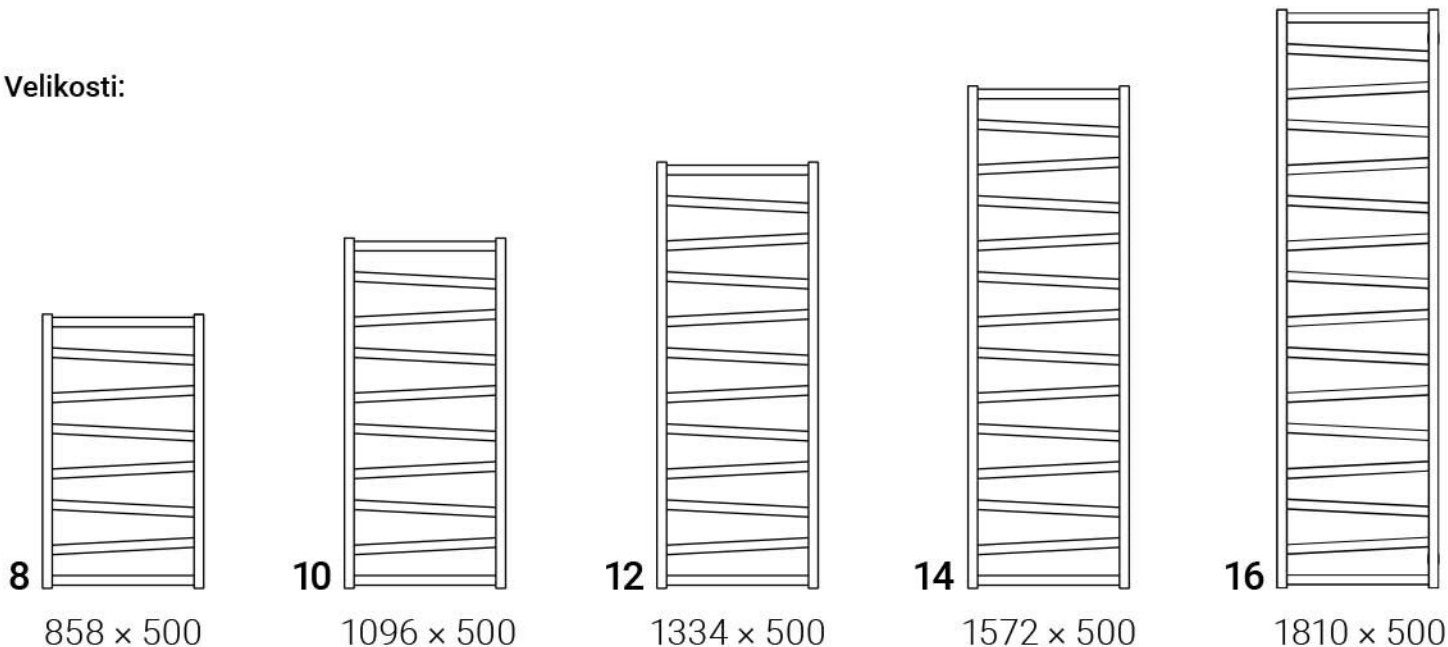

Záruka 8 let.

Velikosti:

Specifikace:

Pracovní tlak: 800 kPa, maximální provozní teplota: 95 °C

A	B	C1	D	E	F	75 65 20 °C				kód produktu	barva	připojení
↓	↔	mm	mm	mm	mm	W	W	dm ³	kg			
858	500	50	470	678	90	320	300	4,13	7,44	HLZE085050	9016/MC/S905	B/SP/EL/EP/ELO/EPO
1096	500	50	470	916	90	406	400	5,21	9,29	HLZE1090050	9016/MC/S905	B/SP/EL/EP/ELO/EPO
1334	500	50	470	1154	90	490	600	6,30	11,15	HLZE1330050	9016/MC/S905	B/SP/EL/EP/ELO/EPO
1572	500	50	470	1392	90	582	600	7,38	13,01	HLZE1570050	9016/MC/S905	B/SP/EL/EP/ELO/EPO
1810	500	50	470	1630	90	664	600	8,50	14,90	HLZE1810050	9016/MC/S905	B/SP/EL/EP/ELO/EPO

Technický výkres: