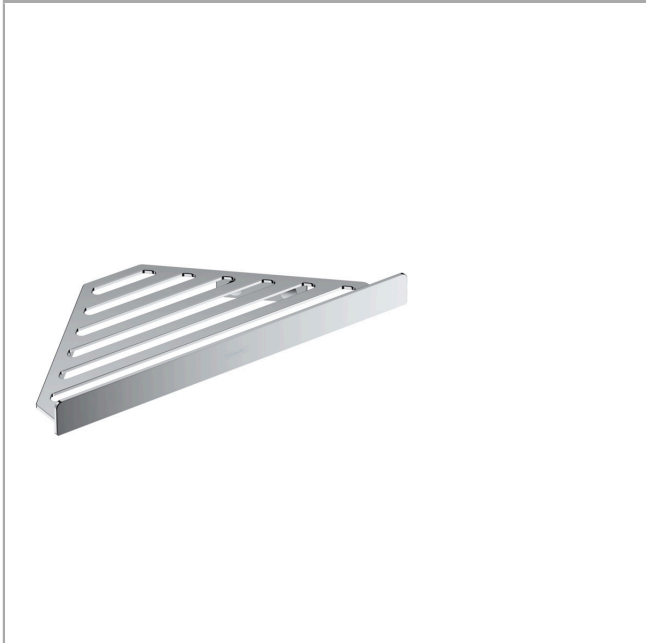

**AddStoris****Košík do rohu**Povrch: **chrom** Číslo položky: **41741000****Popis****Vlastnosti**

- zavěšené na stěnu
- materiál držáku: kov
- s upevňovacím materiálem
- skryté upevnění
- rozteč otvorů: 40 mm
- průměr vrtaného otvoru: 6 mm
- současně lze použít i jako poličku

**Ocenění za design**

reddot winner 2021

**Obrázek výrobku****Kótovaný výkres**