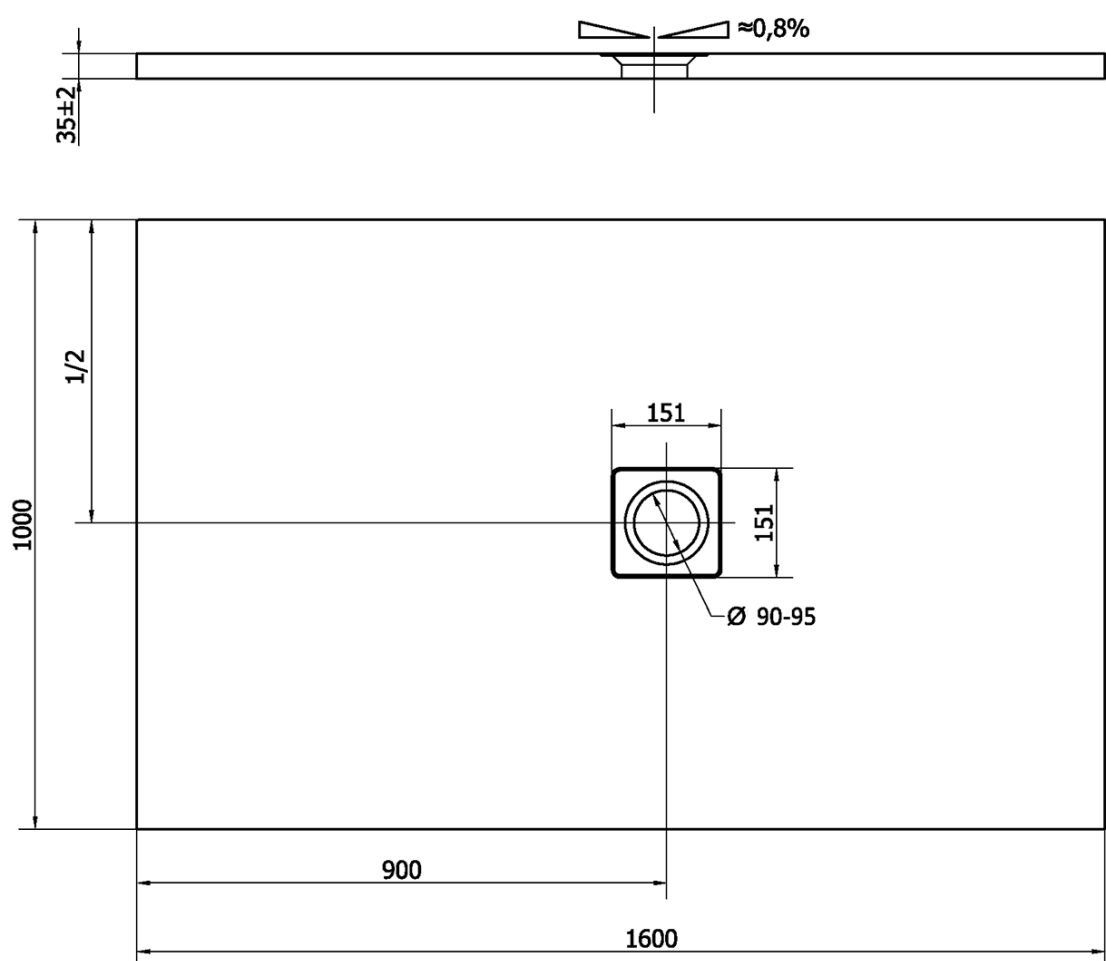

Produktový list

Objednací kód: **72920**

FLEXIA vanička z litého mramoru s možností úpravy rozměru, 160x100cm

----- STRANA ŘEZU
CUTTED EDGE