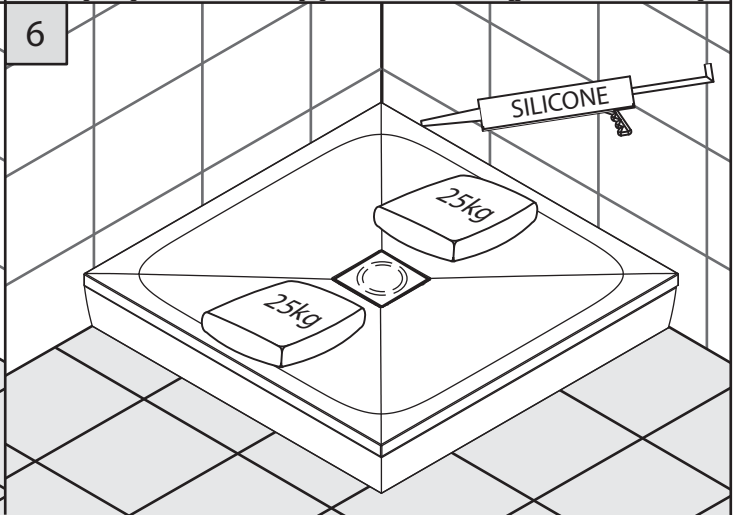

3

4

5

6

EN Instruction for cutting shower trays
CZ Pokyny pro řezání sprchových vaniček
H Zuhanytálca vágási leírás
RU Инструкция по обрезанию душевых поддонов
D/A Duschwannen-Schneideanleitung
PL Instrukcja cięcia brodzików