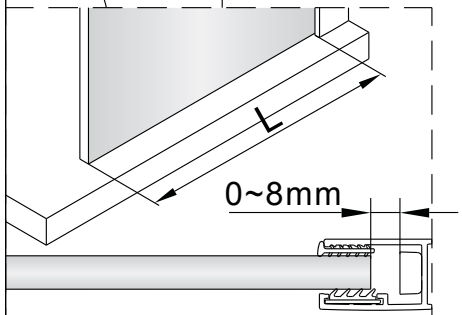

SIKOWI80/80KS/80MR,
 SIKOWI90/90KS/90MR,
 SIKOWI100/100KS/100MR,
 SIKOWI110/110KS/110MR,
 SIKOWI120/120KS/120MR,
 SIKOWI140/140KS/140KS

SIKOWIPROFIL, SIKOWIPROFILC

SIKOZAV2, SIKOZAV2C

2  1X	3  1X	4  1X
5  3X	6  ST4x40 3X	7  1X
8  2X		

5  2X	9  ST4x40 2X
10  1X	11  1X
12  1X	13  4mm 1X

1

Max.=1200mm

	A(mm)
SIKOWI80	770~778
SIKOWI90	870~878
SIKOWI100	970~978
SIKOWI110	1070~1078
SIKOWI120	1170~1178
SIKOWI140	1370~1378

2

Poznámka:
Vnitřní strana koutu - easy clean