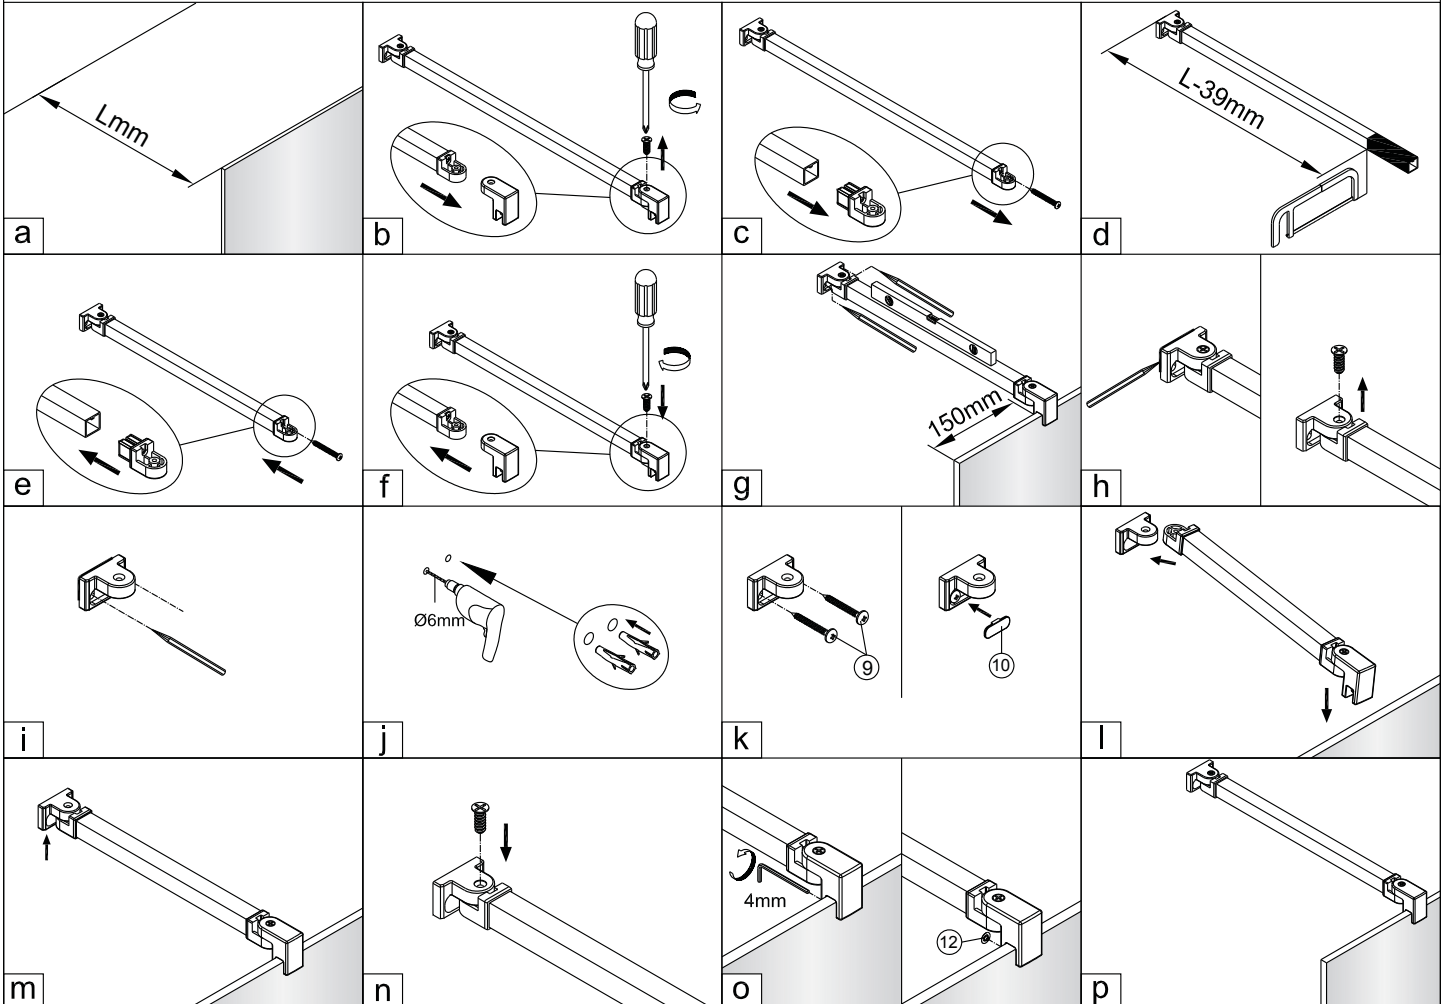

5  2X	9  ST4x40 2X
10  1X	11  1X
12  1X	13  4mm 1X

1

Max.=1200mm

	A(mm)
SIKOWI80	770~778
SIKOWI90	870~878
SIKOWI100	970~978
SIKOWI110	1070~1078
SIKOWI120	1170~1178
SIKOWI140	1370~1378

2

Poznámka:
Vnitřní strana koutu - easy clean