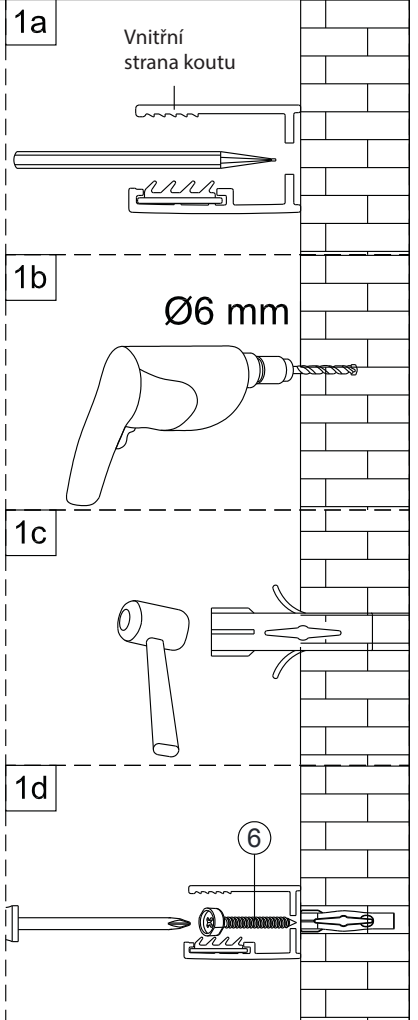

Instalační návod
Inštalacný návod
Mounting Instruction
Montageanleitung
Инструкция по установке

SIKOWI80, SIKOWI80KS, SIKOWI80MR,
SIKOWI90, SIKOWI90KS, SIKOWI90MR,
SIKOWI100, SIKOWI100KS, SIKOWI100MR,
SIKOWI110, SIKOWI110KS, SIKOWI110MR,
SIKOWI120, SIKOWI120KS, SIKOWI120MR,
SIKOWI140, SIKOWI140KS, SIKOWIPROFIL,
SIKOWIPROFILC, SIKOZAV2, SIKOZAV2C

SIKOWI80/80KS/80MR,
 SIKOWI90/90KS/90MR,
 SIKOWI100/100KS/100MR,
 SIKOWI110/110KS/110MR,
 SIKOWI120/120KS/120MR,
 SIKOWI140/140KS/140KS

SIKOWIPROFIL, SIKOWIPROFILC

SIKOZAV2, SIKOZAV2C

2  1X	3  1X	4  1X
5  3X	6  ST4x40 3X	7  1X
8  2X		

5  2X	9  ST4x40 2X
10  1X	11  1X
12  1X	13  4mm 1X

1

Max.=1200mm

	A(mm)
SIKOWI80	770~778
SIKOWI90	870~878
SIKOWI100	970~978
SIKOWI110	1070~1078
SIKOWI120	1170~1178
SIKOWI140	1370~1378

2

Poznámka:
Vnitřní strana koutu - easy clean