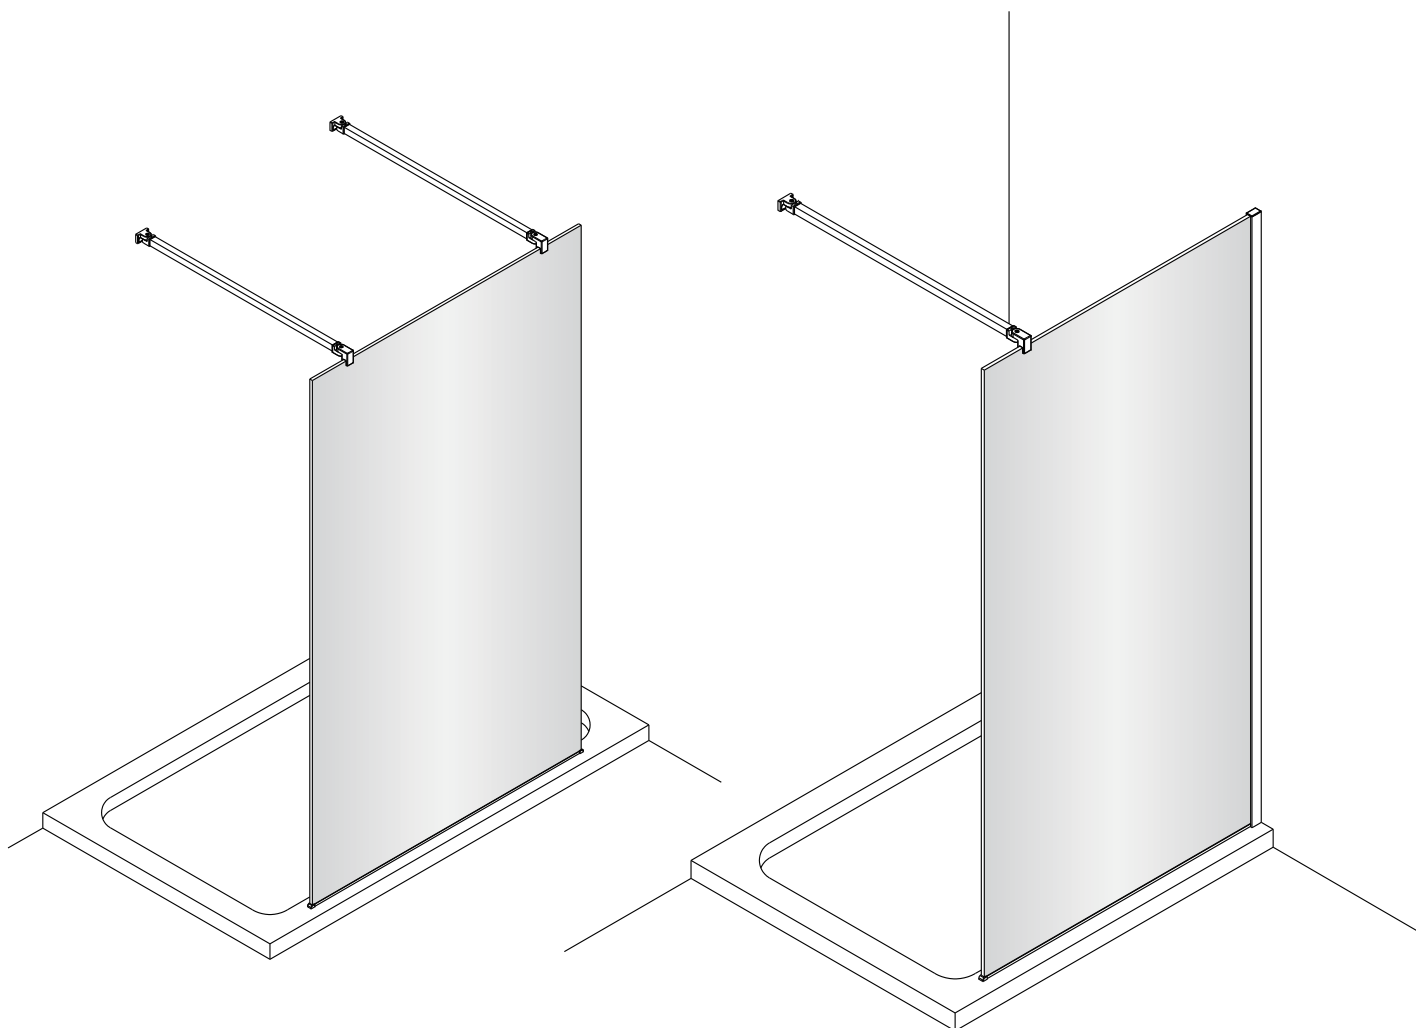

Instalační návod
Inštalacný návod
Mounting Instruction
Montageanleitung
Инструкция по установке

SIKOWI80, SIKOWI80KS, SIKOWI80MR,
SIKOWI90, SIKOWI90KS, SIKOWI90MR,
SIKOWI100, SIKOWI100KS, SIKOWI100MR,
SIKOWI110, SIKOWI110KS, SIKOWI110MR,
SIKOWI120, SIKOWI120KS, SIKOWI120MR,
SIKOWI140, SIKOWI140KS, SIKOWIPROFIL,
SIKOWIPROFILC, SIKOZAV2, SIKOZAV2C

5  2X	9  ST4x40 2X
10  1X	11  1X
12  1X	13  4mm 1X

1

Max.=1200mm

	A(mm)
SIKOWI80	770~778
SIKOWI90	870~878
SIKOWI100	970~978
SIKOWI110	1070~1078
SIKOWI120	1170~1178
SIKOWI140	1370~1378

2

Poznámka:
Vnitřní strana koutu - easy clean