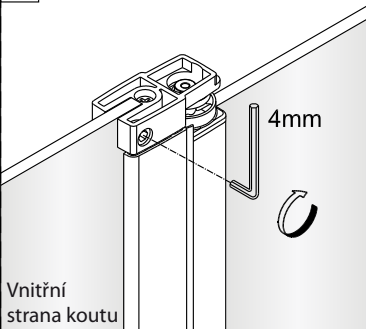

5  2X	9  ST4x40 2X
10  1X	11  1X
12  1X	13  4mm 1X

1

Max.=1200mm

	A(mm)
SIKOWI80	770~778
SIKOWI90	870~878
SIKOWI100	970~978
SIKOWI110	1070~1078
SIKOWI120	1170~1178
SIKOWI140	1370~1378

2

Poznámka:
Vnitřní strana koutu - easy clean

4

Instalační návod
Inštalacný návod
Mounting Instruction
Montageanleitung
Инструкция по установке

SIKOWIROZKS
SIKOWIROZ
SIKOWIROZC
SIKOWIROZCKS

1

RH

LH

2a

2b