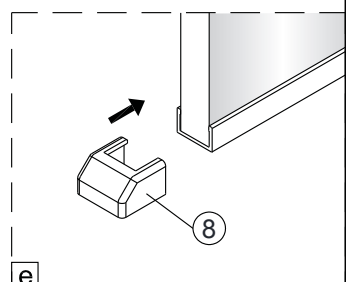

5  2X	9  ST4x40 2X
10  1X	11  1X
12  1X	13  4mm 1X

1

Max.=1200mm

	A(mm)
SIKOWI80	770~778
SIKOWI90	870~878
SIKOWI100	970~978
SIKOWI110	1070~1078
SIKOWI120	1170~1178
SIKOWI140	1370~1378

2

Poznámka:
Vnitřní strana koutu - easy clean