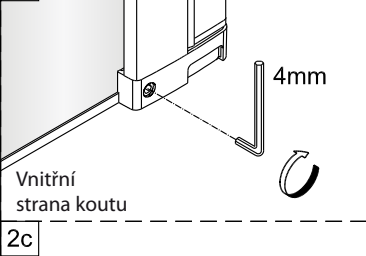

5  2X	9  ST4x40 2X
10  1X	11  1X
12  1X	13  4mm 1X

1

Max.=1200mm

	A(mm)
SIKOWI80	770~778
SIKOWI90	870~878
SIKOWI100	970~978
SIKOWI110	1070~1078
SIKOWI120	1170~1178
SIKOWI140	1370~1378

2

Poznámka:
Vnitřní strana koutu - easy clean

4

Instalační návod
Inštalacný návod
Mounting Instruction
Montageanleitung
Инструкция по установке

SIKOWIROZKS
SIKOWIROZ
SIKOWIROZC
SIKOWIROZCKS

1

RH

LH

2a

2b