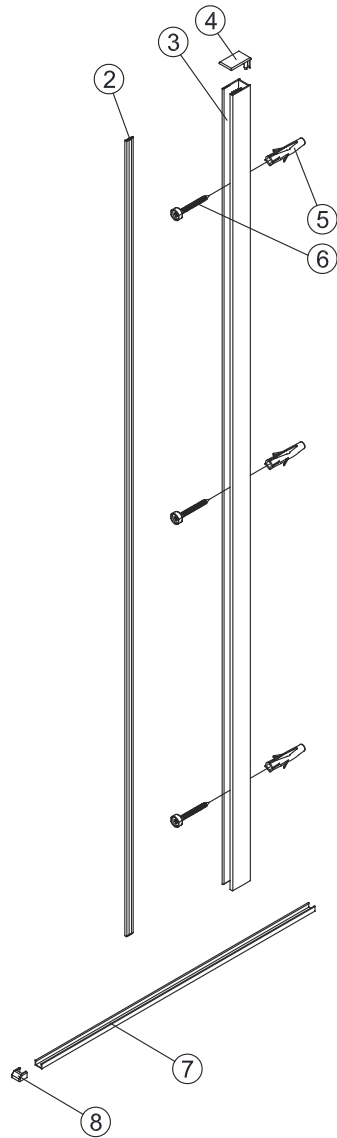

Instalační návod
Inštalacný návod
Mounting Instruction
Montageanleitung
Инструкция по установке

SIKOWI80, SIKOWI80KS, SIKOWI80MR,
SIKOWI90, SIKOWI90KS, SIKOWI90MR,
SIKOWI100, SIKOWI100KS, SIKOWI100MR,
SIKOWI110, SIKOWI110KS, SIKOWI110MR,
SIKOWI120, SIKOWI120KS, SIKOWI120MR,
SIKOWI140, SIKOWI140KS, SIKOWIPROFIL,
SIKOWIPROFILC, SIKOZAV2, SIKOZAV2C

SIKOWI80/80KS/80MR,
 SIKOWI90/90KS/90MR,
 SIKOWI100/100KS/100MR,
 SIKOWI110/110KS/110MR,
 SIKOWI120/120KS/120MR,
 SIKOWI140/140KS/140KS

SIKOWIPROFIL, SIKOWIPROFILC

SIKOZAV2, SIKOZAV2C

2  1X	3  1X	4  1X
5  3X	6  ST4x40 3X	7  1X
8  2X		

5  2X	9  ST4x40 2X
10  1X	11  1X
12  1X	13  4mm 1X

1

Max.=1200mm

	A(mm)
SIKOWI80	770~778
SIKOWI90	870~878
SIKOWI100	970~978
SIKOWI110	1070~1078
SIKOWI120	1170~1178
SIKOWI140	1370~1378

2

Poznámka:
Vnitřní strana koutu - easy clean

4

Instalační návod
Inštalacný návod
Mounting Instruction
Montageanleitung
Инструкция по установке

SIKOWIROZKS
SIKOWIROZ
SIKOWIROZC
SIKOWIROZCKS

1

RH

LH

2a

2b