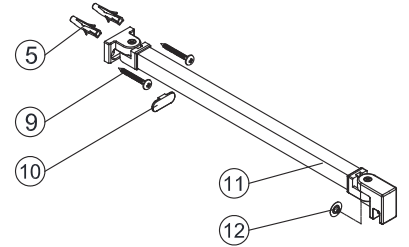

Instalační návod
Inštalacný návod
Mounting Instruction
Montageanleitung
Инструкция по установке

SIKOWI80, SIKOWI80KS, SIKOWI80MR,
SIKOWI90, SIKOWI90KS, SIKOWI90MR,
SIKOWI100, SIKOWI100KS, SIKOWI100MR,
SIKOWI110, SIKOWI110KS, SIKOWI110MR,
SIKOWI120, SIKOWI120KS, SIKOWI120MR,
SIKOWI140, SIKOWI140KS, SIKOWIPROFIL,
SIKOWIPROFILC, SIKOZAV2, SIKOZAV2C

SIKOWI80/80KS/80MR,
 SIKOWI90/90KS/90MR,
 SIKOWI100/100KS/100MR,
 SIKOWI110/110KS/110MR,
 SIKOWI120/120KS/120MR,
 SIKOWI140/140KS/140KS

SIKOWIPROFIL, SIKOWIPROFILC

SIKOZAV2, SIKOZAV2C

2  1X	3  1X	4  1X
5  3X	6  ST4x40 3X	7  1X
8  2X		

5  2X	9  ST4x40 2X
10  1X	11  1X
12  1X	13  4mm 1X

1

Max.=1200mm

	A(mm)
SIKOWI80	770~778
SIKOWI90	870~878
SIKOWI100	970~978
SIKOWI110	1070~1078
SIKOWI120	1170~1178
SIKOWI140	1370~1378

2

Poznámka:
Vnitřní strana koutu - easy clean