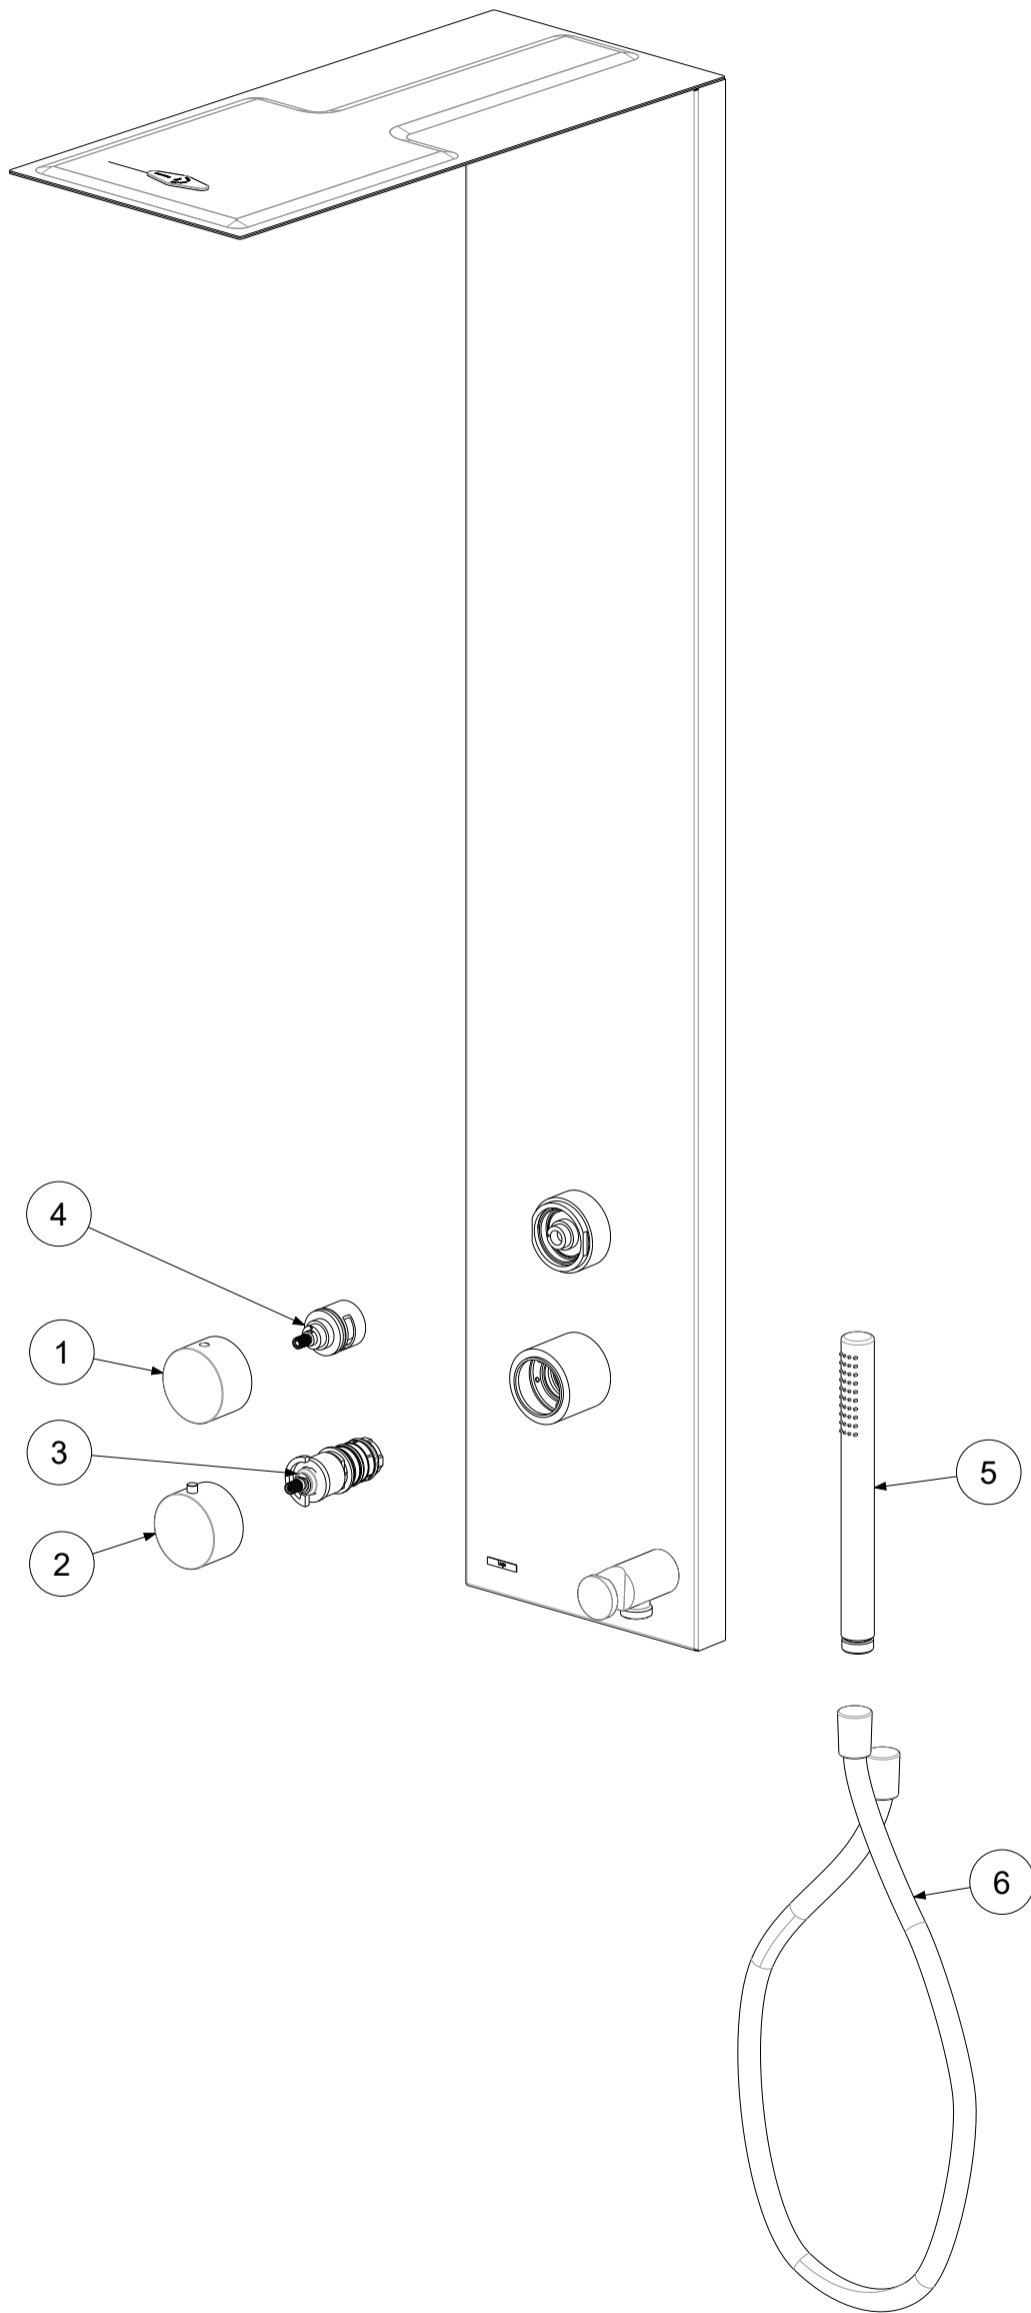

P Item	CODICE Code	DESCRIZIONE Designation
1	ZMAN144..	Maniglia metallo x cartuccia DEVIATORE
2	ZMAN151..	Maniglia metallo x cartuccia termostatica MISCELATORE
3	ZVIT106	Cartuccia termostatica MISCELATORE x colonna GAMMA
4	ZVIT107	Cartuccia DEVIATORE 2 Vie x colonna GAMMA
5	ZDOC067..	Doccia tonda metallo MASTER
6	ZFLO031AG	Flessibile PVC SILVER argento cm.150 cal. conica

	APPROVATO: Approved:			<b>A3</b>	SCALA Scale	0,200	MATERIALE Material	VARI
	DISEGNATO: Design:	Gaboardi	02/02/2021		UNITA' Unit	mm	SERIE Range	Gamma
		DESCRIZIONE - Description:						
		Colonna a pannello GAMMA Termostatico c/doc.Master e fix Silver--						
FOGLIO - Sheet:		Ricambi		CODICE - Part Number:		<b>ZCOL673CR</b>		