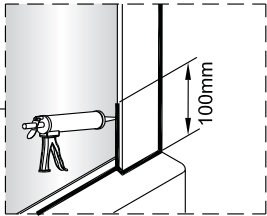

5 2X 	9 2X ST4x40
10 1X 	11 1X
12 1X 	13 1X 4mm

1

Max.=1200mm

	A(mm)
SIKOWI80	770~778
SIKOWI90	870~878
SIKOWI100	970~978
SIKOWI110	1070~1078
SIKOWI120	1170~1178
SIKOWI140	1370~1378

1a Vnitřní strana koutu

1b

Ø6 mm

1c

1d

6

2

Poznámka:
Vnitřní strana koutu - easy clean

4