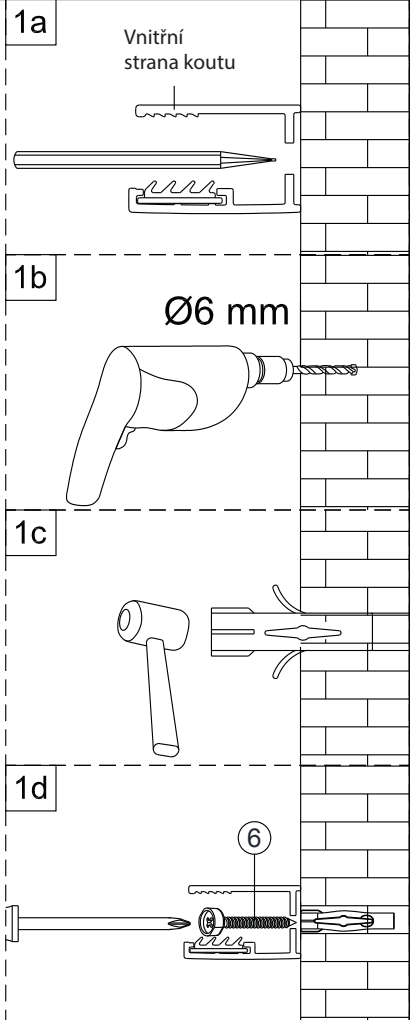

Instalační návod
Inštalacný návod
Mounting Instruction
Montageanleitung
Инструкция по установке

SIKOWI80, SIKOWI80KS, SIKOWI80MR,
SIKOWI90, SIKOWI90KS, SIKOWI90MR,
SIKOWI100, SIKOWI100KS, SIKOWI100MR,
SIKOWI110, SIKOWI110KS, SIKOWI110MR,
SIKOWI120, SIKOWI120KS, SIKOWI120MR,
SIKOWI140, SIKOWI140KS, SIKOWIPROFIL,
SIKOWIPROFILC, SIKOZAV2, SIKOZAV2C

SIKOWI80/80KS/80MR,
 SIKOWI90/90KS/90MR,
 SIKOWI100/100KS/100MR,
 SIKOWI110/110KS/110MR,
 SIKOWI120/120KS/120MR,
 SIKOWI140/140KS/140KS

SIKOWIPROFIL, SIKOWIPROFILC

SIKOZAV2, SIKOZAV2C

2 1X 	3 1X 	4 1X
5 3X 	6 3X ST4x40 	7 1X
8 2X 		

5 2X 	9 2X ST4x40
10 1X 	11 1X
12 1X 	13 1X 4mm

1

Max.=1200mm

	A(mm)
SIKOWI80	770~778
SIKOWI90	870~878
SIKOWI100	970~978
SIKOWI110	1070~1078
SIKOWI120	1170~1178
SIKOWI140	1370~1378

1a Vnitřní strana koutu

1b

Ø6 mm

1c

1d

6

2

Poznámka:
Vnitřní strana koutu - easy clean

4