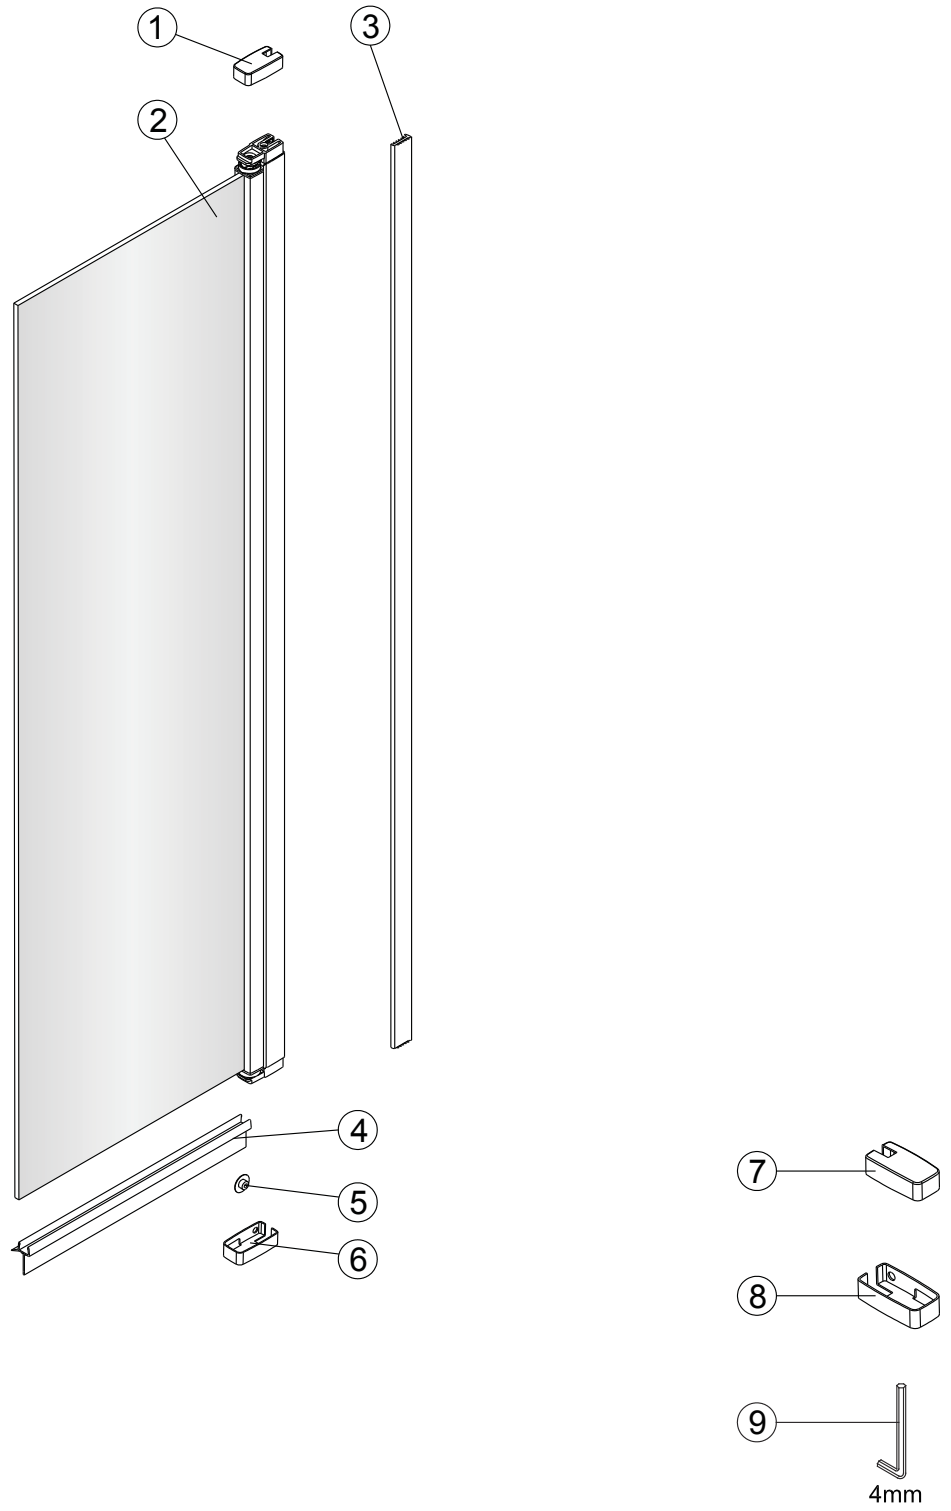

1 x1	2 x1	3 x1	4 x1	5 x1	6 x1	7 x1	8 x1
9 x1 4mm