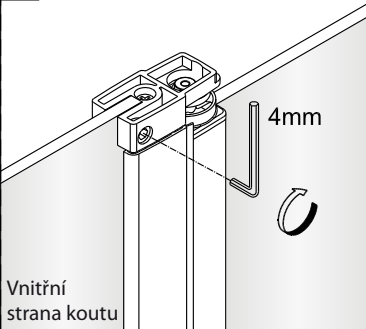

1b

Ø6 mm

1c

1d

6

2

Poznámka:
Vnitřní strana koutu - easy clean

4

Instalační návod
Inštalacný návod
Mounting Instruction
Montageanleitung
Инструкция по установке

SIKOWIROZKS
SIKOWIROZ
SIKOWIROZC
SIKOWIROZCKS

<p>1</p>  <p>x1</p>	<p>2</p>  <p>x1</p>	<p>3</p>  <p>x1</p>	<p>4</p>  <p>x1</p>	<p>5</p>  <p>x1</p>	<p>6</p>  <p>x1</p>	<p>7</p>  <p>x1</p>	<p>8</p>  <p>x1</p>
<p>9</p>  <p>x1 4mm</p>							

1

RH

LH

2a

2b

2c

2

2d