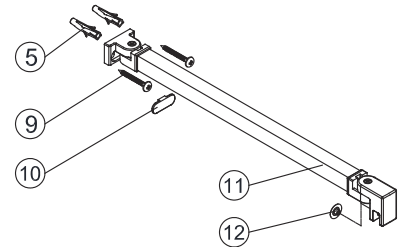

Instalační návod
Inštalacný návod
Mounting Instruction
Montageanleitung
Инструкция по установке

SIKOWI80, SIKOWI80KS, SIKOWI80MR,
SIKOWI90, SIKOWI90KS, SIKOWI90MR,
SIKOWI100, SIKOWI100KS, SIKOWI100MR,
SIKOWI110, SIKOWI110KS, SIKOWI110MR,
SIKOWI120, SIKOWI120KS, SIKOWI120MR,
SIKOWI140, SIKOWI140KS, SIKOWIPROFIL,
SIKOWIPROFILC, SIKOZAV2, SIKOZAV2C

SIKOWI80/80KS/80MR,
 SIKOWI90/90KS/90MR,
 SIKOWI100/100KS/100MR,
 SIKOWI110/110KS/110MR,
 SIKOWI120/120KS/120MR,
 SIKOWI140/140KS/140KS

SIKOWIPROFIL, SIKOWIPROFILC

SIKOZAV2, SIKOZAV2C

2 1X 	3 1X 	4 1X
5 3X 	6 3X ST4x40 	7 1X
8 2X 		

5 2X 	9 2X ST4x40
10 1X 	11 1X
12 1X 	13 1X 4mm

1

Max.=1200mm

	A(mm)
SIKOWI80	770~778
SIKOWI90	870~878
SIKOWI100	970~978
SIKOWI110	1070~1078
SIKOWI120	1170~1178
SIKOWI140	1370~1378

1a Vnitřní strana koutu

1b

Ø6 mm

1c

1d

6

2

Poznámka:
Vnitřní strana koutu - easy clean

4