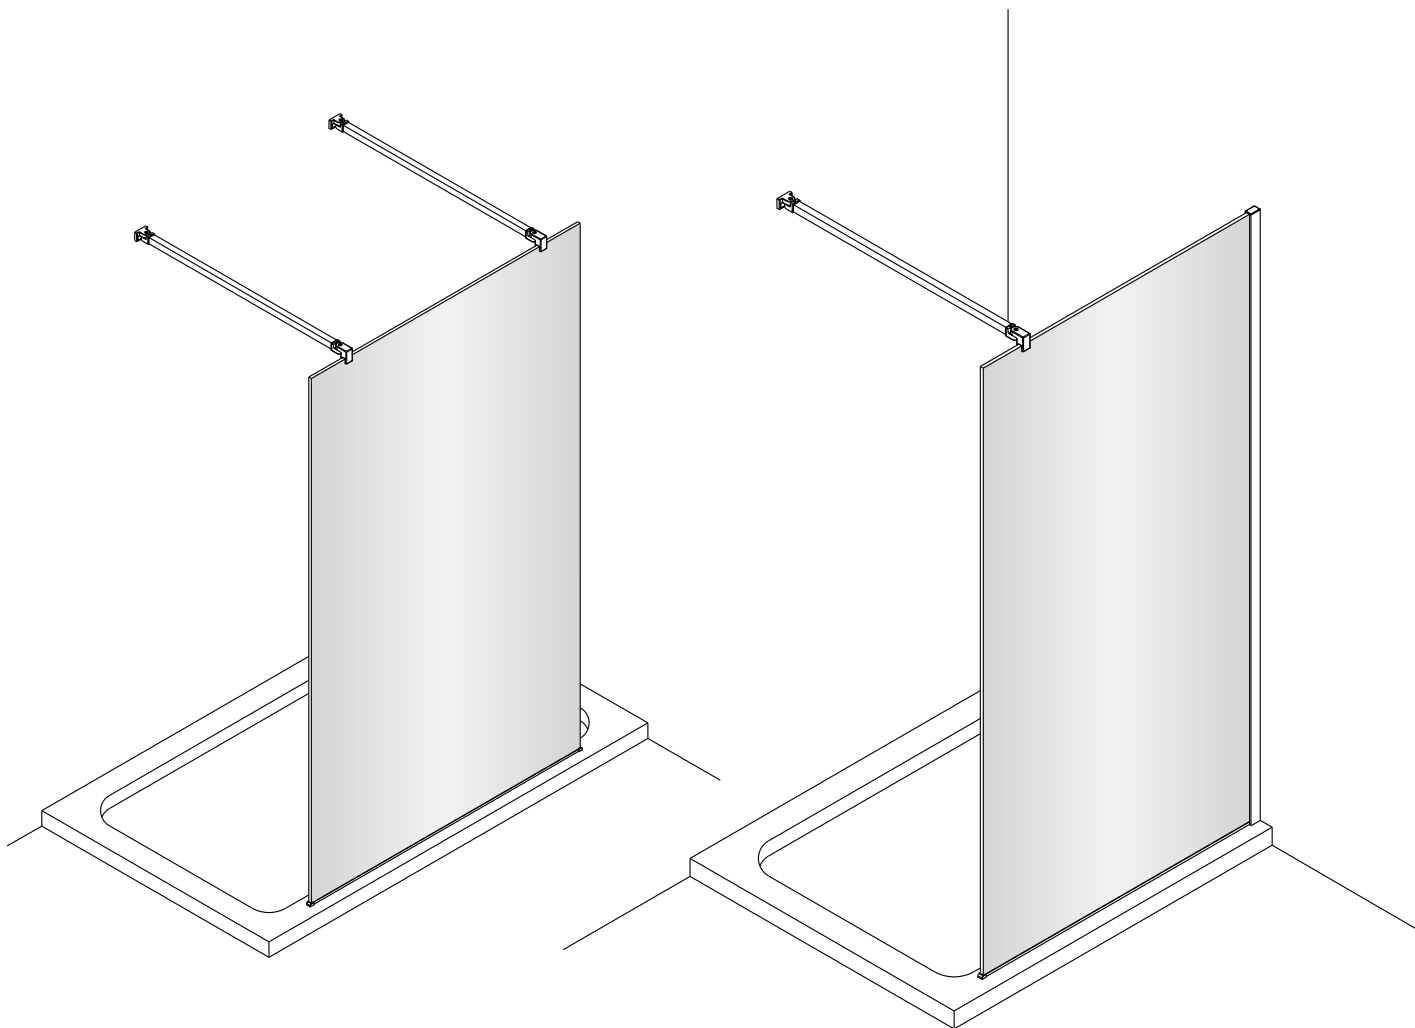

Instalační návod
Inštalacný návod
Mounting Instruction
Montageanleitung
Инструкция по установке

SIKOWI80, SIKOWI80KS, SIKOWI80MR,
SIKOWI90, SIKOWI90KS, SIKOWI90MR,
SIKOWI100, SIKOWI100KS, SIKOWI100MR,
SIKOWI110, SIKOWI110KS, SIKOWI110MR,
SIKOWI120, SIKOWI120KS, SIKOWI120MR,
SIKOWI140, SIKOWI140KS, SIKOWIPROFIL,
SIKOWIPROFILC, SIKOZAV2, SIKOZAV2C

5 2X 	9 2X ST4x40
10 1X 	11 1X
12 1X 	13 1X 4mm

1

Max.=1200mm

	A(mm)
SIKOWI80	770~778
SIKOWI90	870~878
SIKOWI100	970~978
SIKOWI110	1070~1078
SIKOWI120	1170~1178
SIKOWI140	1370~1378

1a Vnitřní strana koutu

1b

Ø6 mm

1c

1d

6

2

Poznámka:
Vnitřní strana koutu - easy clean

4