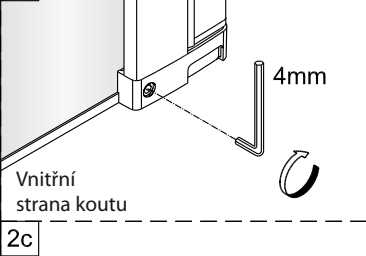

1b

Ø6 mm

1c

1d

6

2

Poznámka:
Vnitřní strana koutu - easy clean

4

Instalační návod
Inštalacný návod
Mounting Instruction
Montageanleitung
Инструкция по установке

SIKOWIROZKS
SIKOWIROZ
SIKOWIROZC
SIKOWIROZCKS

<p>1</p>  <p>x1</p>	<p>2</p>  <p>x1</p>	<p>3</p>  <p>x1</p>	<p>4</p>  <p>x1</p>	<p>5</p>  <p>x1</p>	<p>6</p>  <p>x1</p>	<p>7</p>  <p>x1</p>	<p>8</p>  <p>x1</p>
<p>9</p>  <p>x1 4mm</p>							

1

RH

LH

2a

2b

2c

2

2d