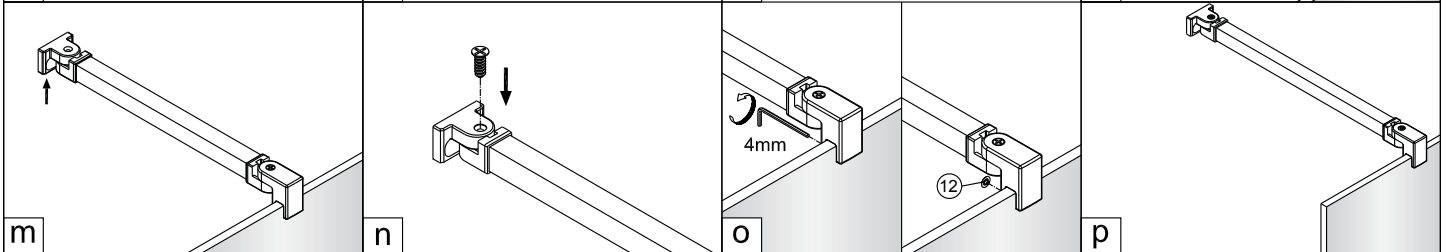

1b

Ø6 mm

1c

1d

6

2

Poznámka:
Vnitřní strana koutu - easy clean

4