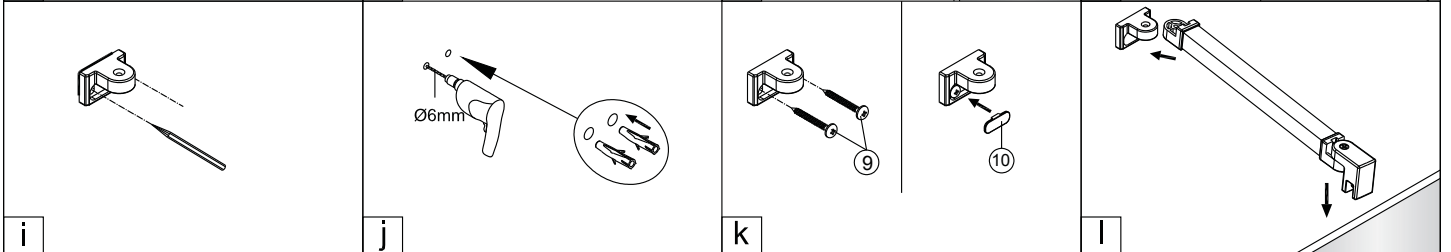

1b

Ø6 mm

1c

1d

6

2

Poznámka:
Vnitřní strana koutu - easy clean

4