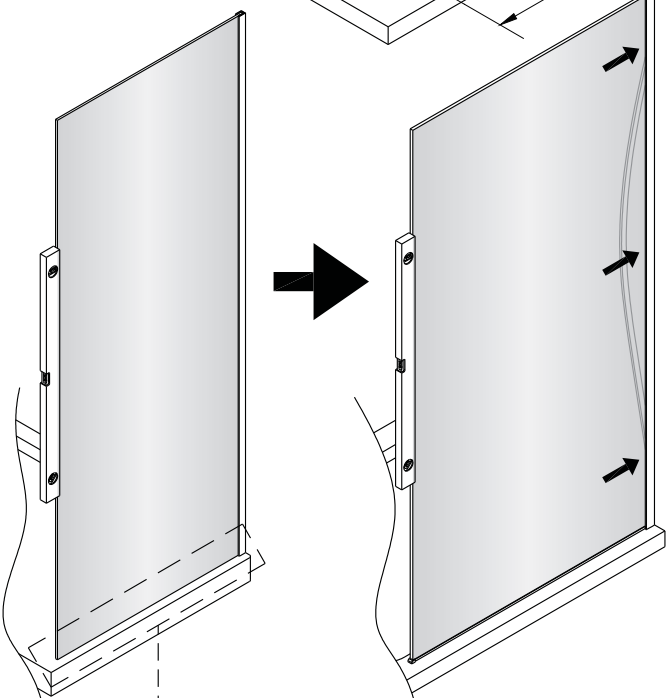

1b

Ø6 mm

1c

1d

6

2

Poznámka:
Vnitřní strana koutu - easy clean

4