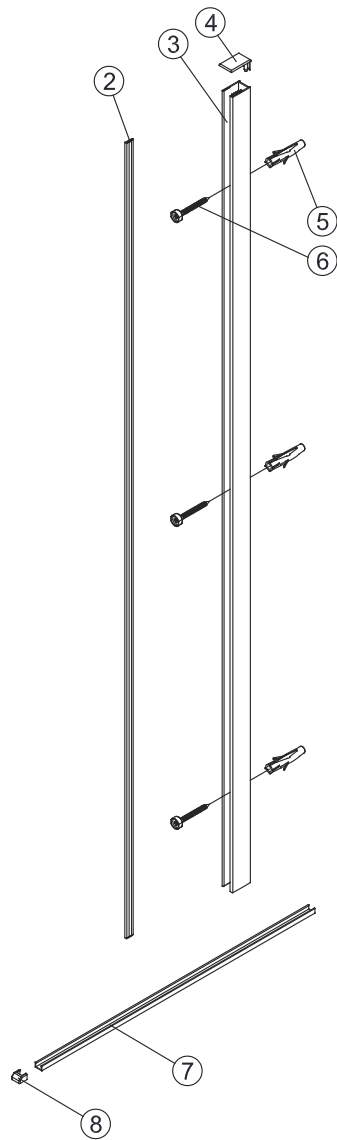

Instalační návod
Inštalacný návod
Mounting Instruction
Montageanleitung
Инструкция по установке

SIKOWI80, SIKOWI80KS, SIKOWI80MR,
SIKOWI90, SIKOWI90KS, SIKOWI90MR,
SIKOWI100, SIKOWI100KS, SIKOWI100MR,
SIKOWI110, SIKOWI110KS, SIKOWI110MR,
SIKOWI120, SIKOWI120KS, SIKOWI120MR,
SIKOWI140, SIKOWI140KS, SIKOWIPROFIL,
SIKOWIPROFILC, SIKOZAV2, SIKOZAV2C

SIKOWI80/80KS/80MR,
 SIKOWI90/90KS/90MR,
 SIKOWI100/100KS/100MR,
 SIKOWI110/110KS/110MR,
 SIKOWI120/120KS/120MR,
 SIKOWI140/140KS/140KS

SIKOWIPROFIL, SIKOWIPROFILC

SIKOZAV2, SIKOZAV2C

2 1X 	3 1X 	4 1X
5 3X 	6 3X ST4x40 	7 1X
8 2X 		

5 2X 	9 2X ST4x40
10 1X 	11 1X
12 1X 	13 1X 4mm

1

Max.=1200mm

	A(mm)
SIKOWI80	770~778
SIKOWI90	870~878
SIKOWI100	970~978
SIKOWI110	1070~1078
SIKOWI120	1170~1178
SIKOWI140	1370~1378

1a Vnitřní strana koutu

1b

Ø6 mm

1c

1d

6

2

Poznámka:
Vnitřní strana koutu - easy clean

4