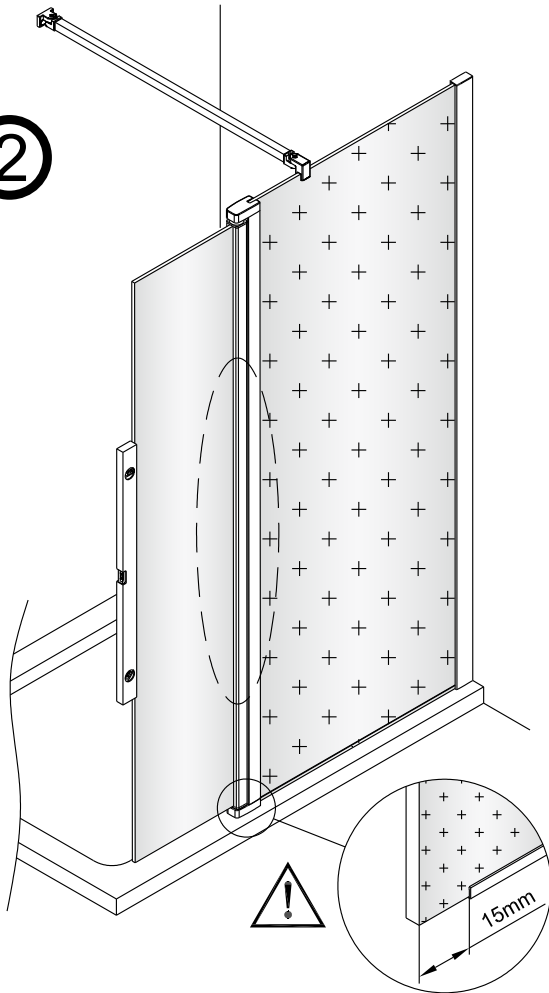

1b

Ø6 mm

1c

1d

6

2

Poznámka:
Vnitřní strana koutu - easy clean

4

1

RH

LH

2a

2b

2c

2

2d