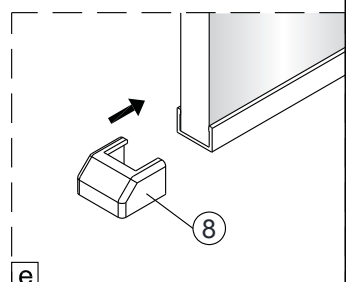

5 2X 	9 2X ST4x40
10 1X 	11 1X
12 1X 	13 1X 4mm

1

Max.=1200mm

	A(mm)
SIKOWI80	770~778
SIKOWI90	870~878
SIKOWI100	970~978
SIKOWI110	1070~1078
SIKOWI120	1170~1178
SIKOWI140	1370~1378

1a Vnitřní strana koutu

1b

Ø6 mm

1c

1d

6

2

Poznámka:
Vnitřní strana koutu - easy clean

4