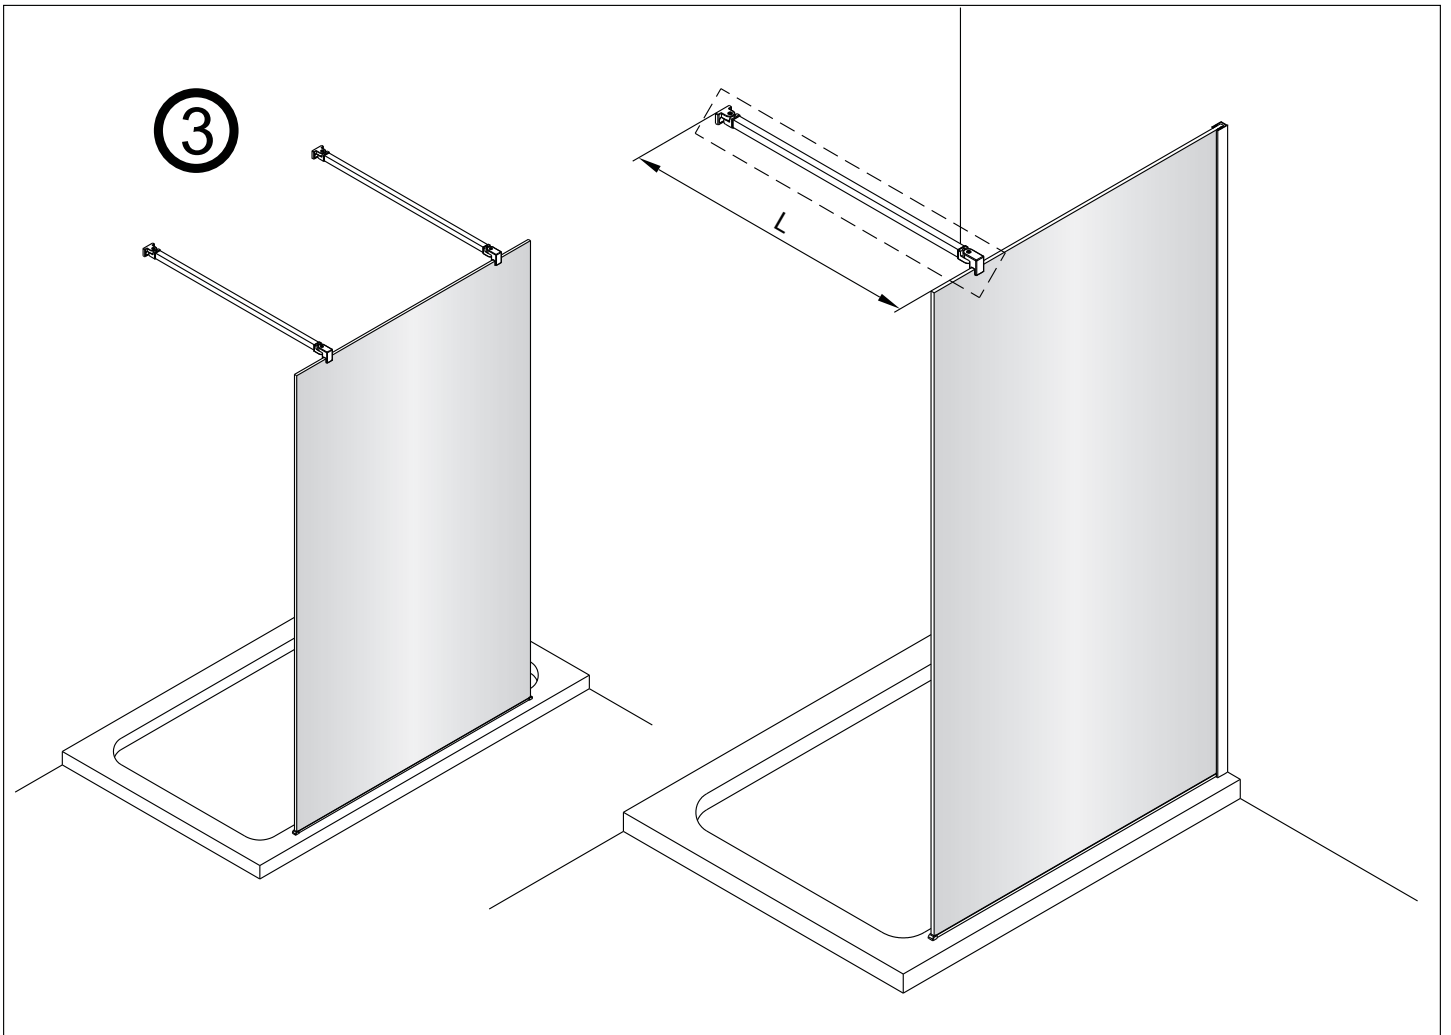

1b

Ø6 mm

1c

1d

6

2

Poznámka:
Vnitřní strana koutu - easy clean

4