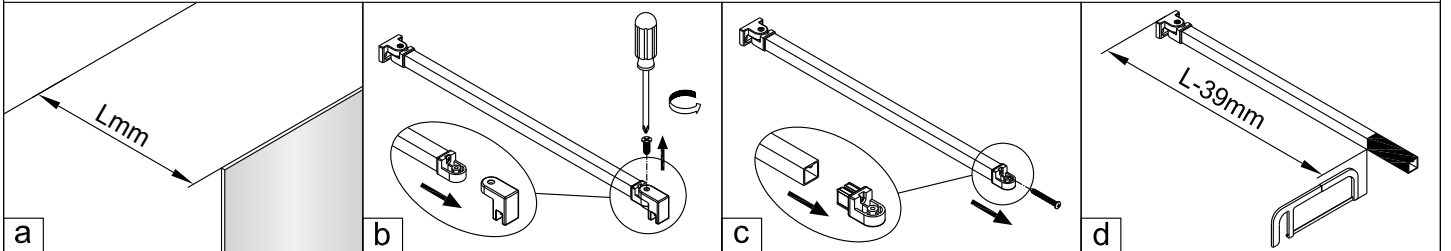

1b

Ø6 mm

1c

1d

6

2

Poznámka:
Vnitřní strana koutu - easy clean

4