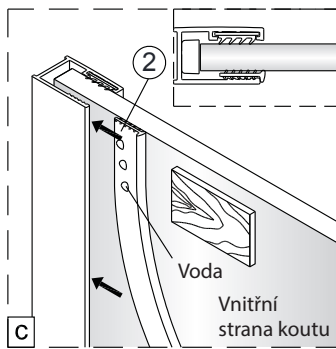

5 2X 	9 2X ST4x40
10 1X 	11 1X
12 1X 	13 1X 4mm

1

Max.=1200mm

	A(mm)
SIKOWI80	770~778
SIKOWI90	870~878
SIKOWI100	970~978
SIKOWI110	1070~1078
SIKOWI120	1170~1178
SIKOWI140	1370~1378

1a Vnitřní strana koutu

1b

Ø6 mm

1c

1d

6

2

Poznámka:
Vnitřní strana koutu - easy clean

4