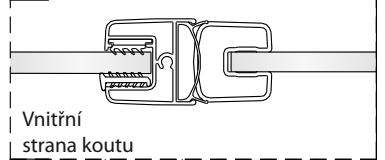

1b

Ø6 mm

1c

1d

6

2

Poznámka:
Vnitřní strana koutu - easy clean

4

1

RH

LH

2a

2b

2c

2

2d