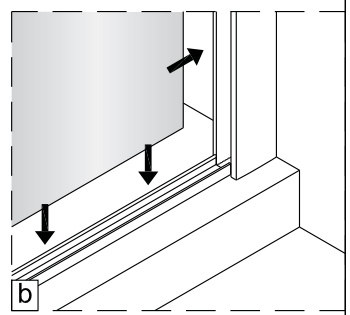

5 2X 	9 2X ST4x40
10 1X 	11 1X
12 1X 	13 1X 4mm

1

Max.=1200mm

	A(mm)
SIKOWI80	770~778
SIKOWI90	870~878
SIKOWI100	970~978
SIKOWI110	1070~1078
SIKOWI120	1170~1178
SIKOWI140	1370~1378

1a Vnitřní strana koutu

1b

Ø6 mm

1c

1d

6

2

Poznámka:
Vnitřní strana koutu - easy clean

4