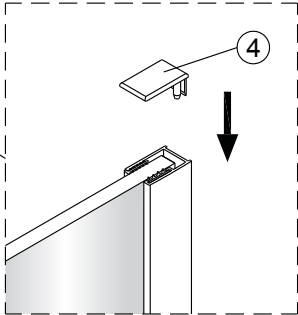

1b

Ø6 mm

1c

1d

6

2

Poznámka:
Vnitřní strana koutu - easy clean

4