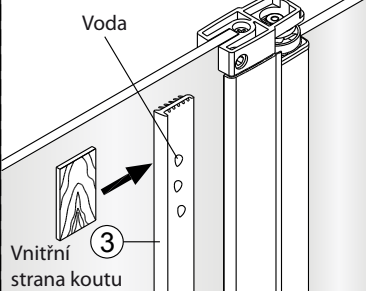

1b

Ø6 mm

1c

1d

6

2

Poznámka:
Vnitřní strana koutu - easy clean

4

1

RH

LH

2a

2b

2c

2

2d