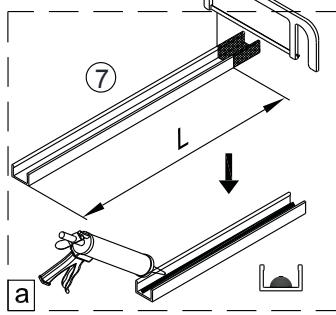

5 2X 	9 2X ST4x40
10 1X 	11 1X
12 1X 	13 1X 4mm

1

Max.=1200mm

	A(mm)
SIKOWI80	770~778
SIKOWI90	870~878
SIKOWI100	970~978
SIKOWI110	1070~1078
SIKOWI120	1170~1178
SIKOWI140	1370~1378

1a Vnitřní strana koutu

1b

Ø6 mm

1c

1d

6

2

Poznámka:
Vnitřní strana koutu - easy clean

4