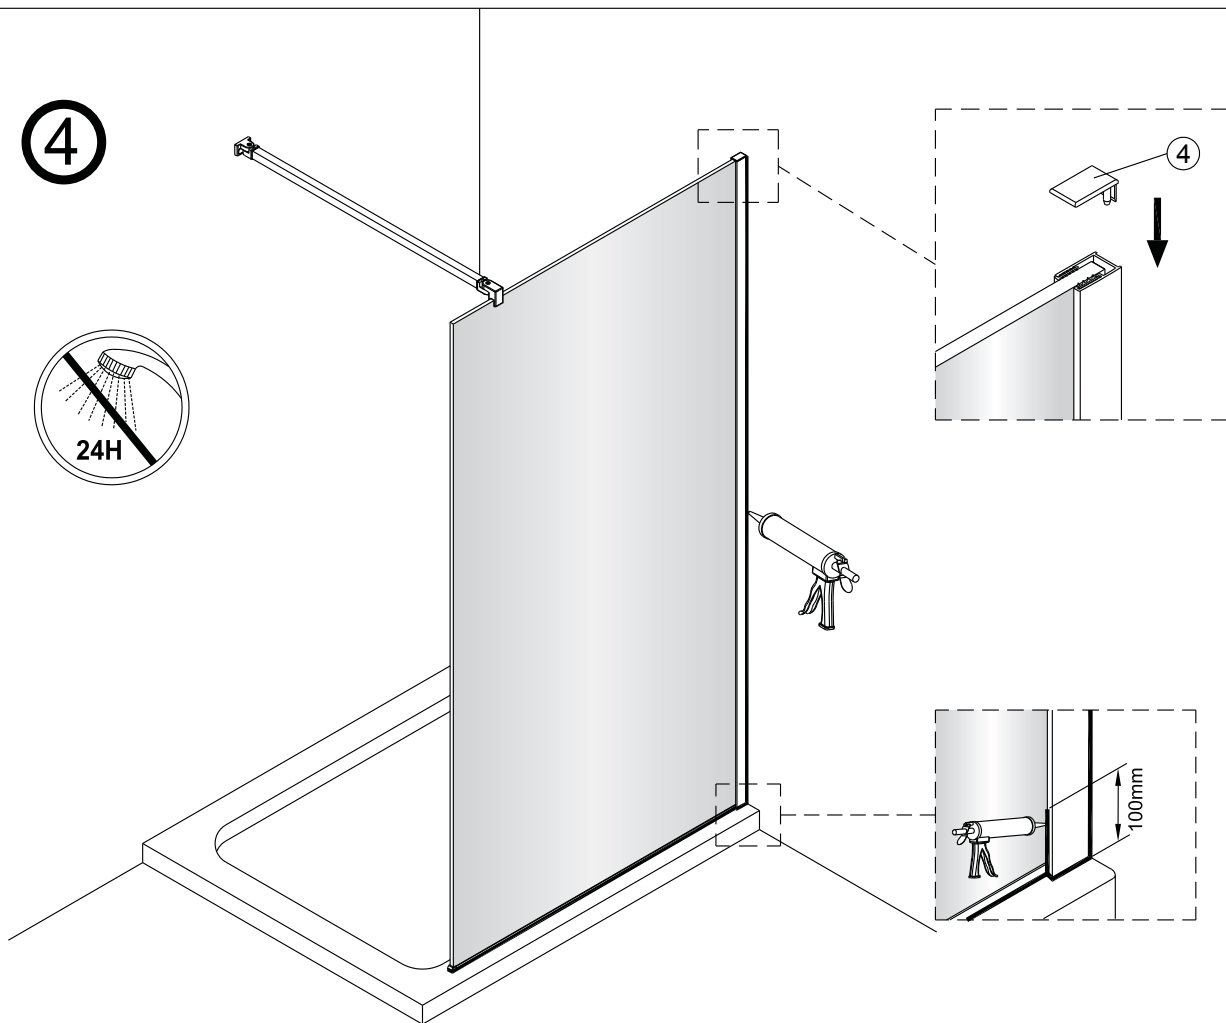

1b

Ø6 mm

1c

1d

6

2

Poznámka:
Vnitřní strana koutu - easy clean

4