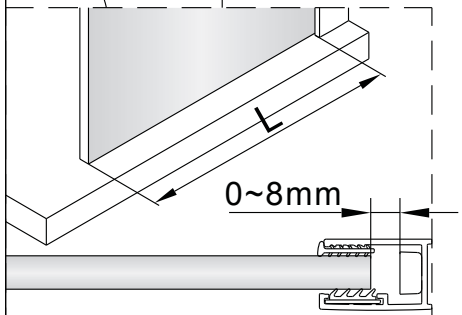

5 2X 	9 2X ST4x40
10 1X 	11 1X
12 1X 	13 1X 4mm

1

Max.=1200mm

	A(mm)
SIKOWI80	770~778
SIKOWI90	870~878
SIKOWI100	970~978
SIKOWI110	1070~1078
SIKOWI120	1170~1178
SIKOWI140	1370~1378

1a Vnitřní strana koutu

1b

Ø6 mm

1c

1d

6

2

Poznámka:
Vnitřní strana koutu - easy clean

4