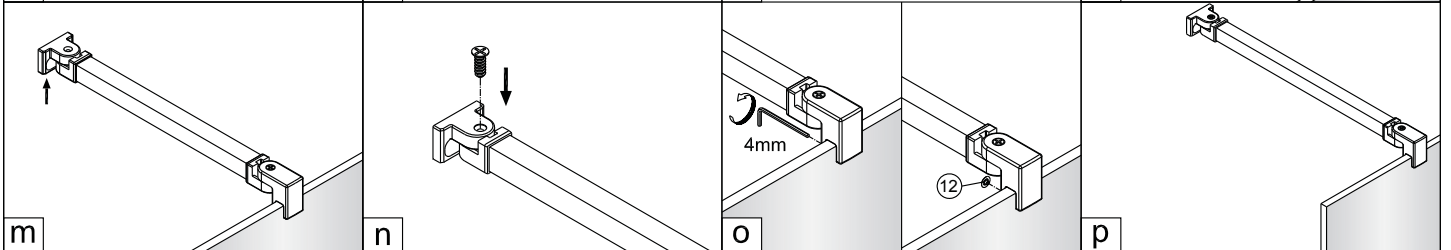

5 2X 	9 2X ST4x40 
10 1X 	11 1X 
12 1X 	13 1X 4mm 

1

Max.=1200mm

	A(mm)
SIKOWI80	770~778
SIKOWI90	870~878
SIKOWI100	970~978
SIKOWI110	1070~1078
SIKOWI120	1170~1178
SIKOWI140	1370~1378

2

Poznámka:  
Vnitřní strana koutu - easy clean