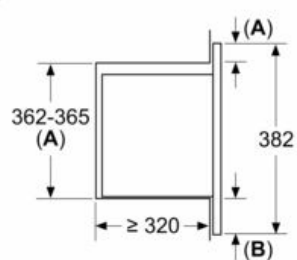

Bezpečnost a energetická náročnost

- dětská pojistka
- bezpečnostní vypínání trouby
- spínač kontaktu dveří
-
-
- chladicí ventilátor

Technické informace

- délka síťového kabelu: 130 cm
- celkový příkon elektro: 1.27 kW
- napětí: 220 - 230 V
- vestavný spotřebič do horní skříňky o šířce 60 cm s hloubkou min. 30 cm, pro vestavbu do vysoké skříňky o šířce 60 cm

Rozměry

- rozměry spotřebiče (V x Š x H): 382 mm x 595 mm x 335 mm
-
- rozměry niky (V x Š x H): 362 mm - 365 mm x 560 mm - 568 mm x 320 mm
- „potřebné rozměry naleznete v instalačních materiálech“

iQ300, Vestavná mikrovlnná trouba, 60 x 38 cm, černá BE623LMB3

Rozměrové výkresy

rozměry v mm
montáž mikrovlnné trouby 20 l do nástěnné skříňky

A: přesah nahoře:
výklenek 362: 6 mm
výklenek 365: 3 mm
B: přesah dole: 14 mm

rozměry v mm

A: zadní stěna volná

rozměry v mm