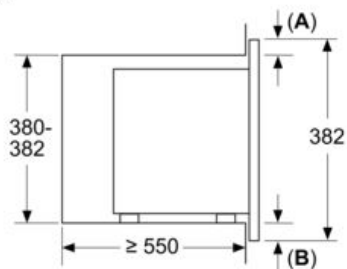

Rozměry

- rozměry spotřebiče (V x Š x H): 382 mm x 595 mm x 335 mm
-
- rozměry niky (V x Š x H): 362 mm - 365 mm x 560 mm - 568 mm x 320 mm
- „potřebné rozměry naleznete v instalačních materiálech“

iQ300, Vestavná mikrovlnná trouba, 60 x 38 cm, černá BE623LMB3

Rozměrové výkresy

rozměry v mm
montáž mikrovlnné trouby 20 l do nástěnné skříňky

A: přesah nahoře:
výklenek 362: 6 mm
výklenek 365: 3 mm
B: přesah dole: 14 mm

rozměry v mm

A: zadní stěna volná

rozměry v mm

A: zadní stěna volná

rozměry v mm
montáž mikrovlnné trouby 20 l do vysoké skříně

A: přesah nahoře: 1 mm
B: přesah dole: 1 mm