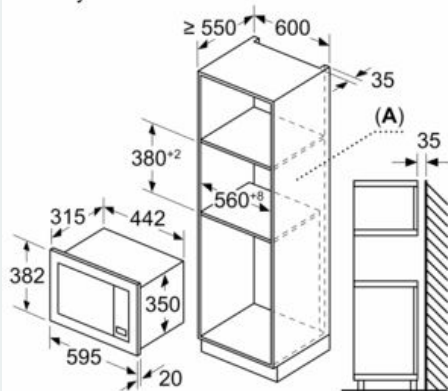

Rozměry

- rozměry spotřebiče (V x Š x H): 382 mm x 595 mm x 335 mm
-
- rozměry niky (V x Š x H): 362 mm - 365 mm x 560 mm - 568 mm x 320 mm
- „potřebné rozměry naleznete v instalačních materiálech“

iQ300, Vestavná mikrovlnná trouba, 60 x 38 cm, černá BE623LMB3

Rozměrové výkresy

rozměry v mm
montáž mikrovlnné trouby 20 l do nástěnné skříňky

A: přesah nahoře:
výklenek 362: 6 mm
výklenek 365: 3 mm
B: přesah dole: 14 mm

rozměry v mm

A: zadní stěna volná

rozměry v mm

A: zadní stěna volná

rozměry v mm
montáž mikrovlnné trouby 20 l do vysoké skříně

A: přesah nahoře: 1 mm
B: přesah dole: 1 mm