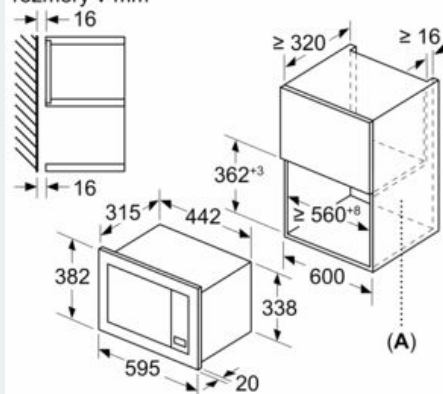

Bezpečnost a energetická náročnost

- dětská pojistka
- bezpečnostní vypínání trouby
- spínač kontaktu dveří
-
-
- chladicí ventilátor

Technické informace

- délka síťového kabelu: 130 cm
- celkový příkon elektro: 1.27 kW
- napětí: 220 - 230 V
- vestavný spotřebič do horní skříňky o šířce 60 cm s hloubkou min. 30 cm, pro vestavbu do vysoké skříňky o šířce 60 cm

Rozměry

- rozměry spotřebiče (V x Š x H): 382 mm x 595 mm x 335 mm
-
- rozměry niky (V x Š x H): 362 mm - 365 mm x 560 mm - 568 mm x 320 mm
- „potřebné rozměry naleznete v instalačních materiálech“

iQ300, Vestavná mikrovlnná trouba, 60 x 38 cm, černá BE623LMB3

Rozměrové výkresy

rozměry v mm
montáž mikrovlnné trouby 20 l do nástěnné skříňky

A: přesah nahoře:
výklenek 362: 6 mm
výklenek 365: 3 mm
B: přesah dole: 14 mm

rozměry v mm

A: zadní stěna volná

rozměry v mm

A: zadní stěna volná

rozměry v mm
montáž mikrovlnné trouby 20 l do vysoké skříně

A: přesah nahoře: 1 mm
B: přesah dole: 1 mm