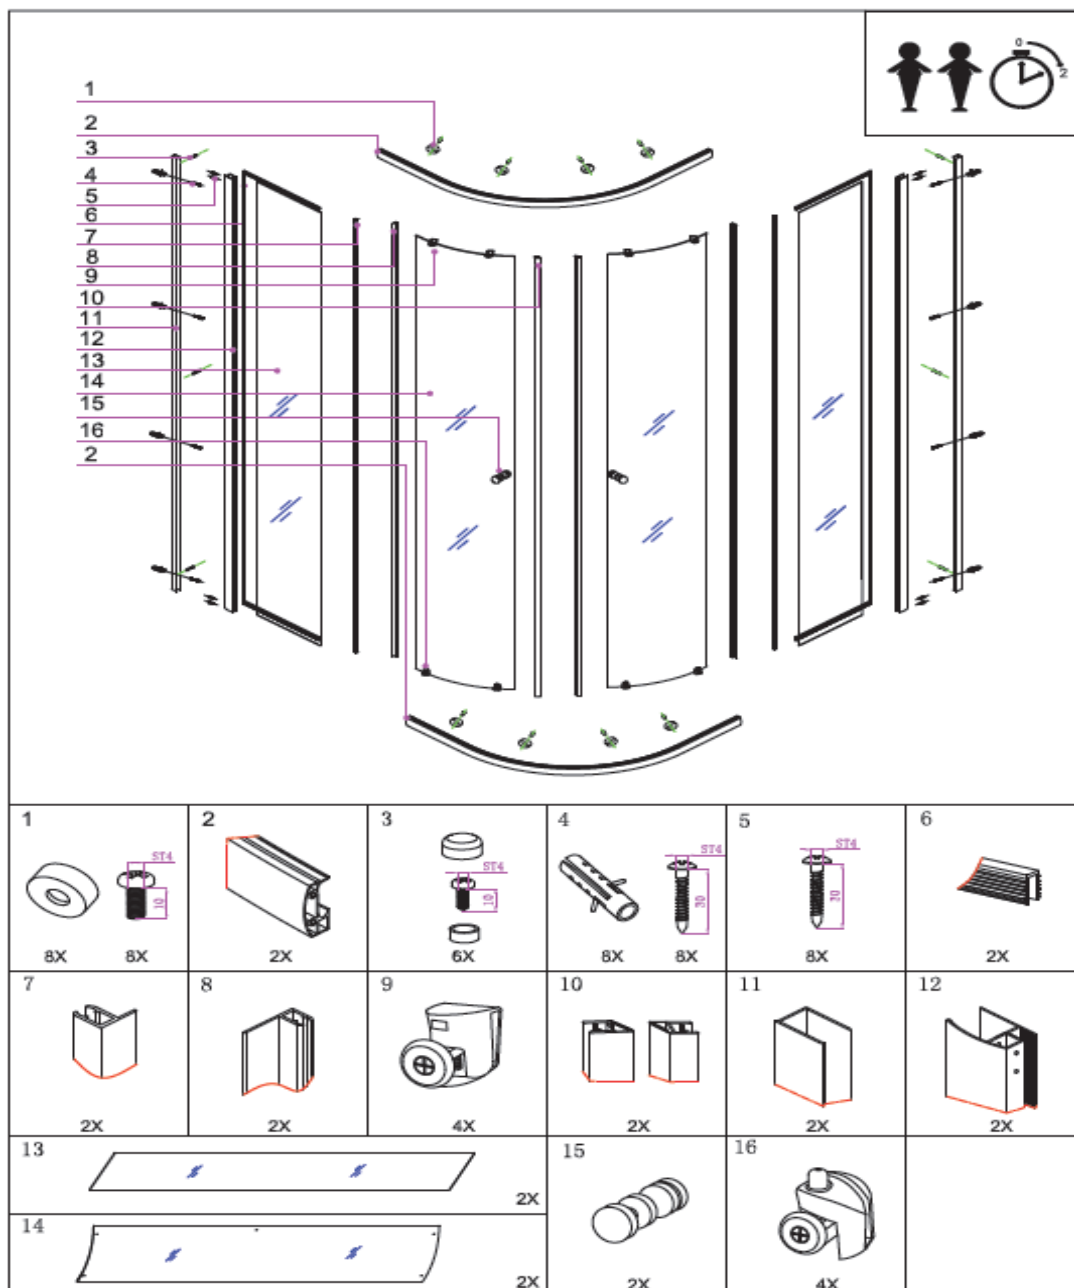

### NÁHRADNÍ DÍLY MUS 80, 90

| Box   | Název dílu                            | Kód             |
|-------|---------------------------------------|-----------------|
| 1     | Dorazy k MUS, MUQ, 1 set (4ks)        | NDMKOUT1        |
| 2     | Vodící profil MUS 90 chrom, 1ks       | NDMKOUT2        |
| 2     | Vodící profil k MUS 80 bílý, 1ks      | NDMKOUT2MUS800  |
| 2     | Vodící profil k MUS 80 chrom, 1ks     | NDMKOUT2MUS80CR |
| 2     | Vodící profil k MUS 90 bílý, 1ks      | NDMKOUT2MUS900  |
| 3,4,5 | Montážní balíček, 1set                | NDMKOUT345      |
| 6     | Těsnící lišta, 1ks                    | NDMKOUT6        |
| 7,8   | Sada těsnění, 1 set (4ks)             | NDMKOUT78       |
| 9     | Pojezd - horní k MUS, MUQ šedý, 1ks   | NDMKOUT9        |
| 9     | Pojezd - horní k MUS, MUQ bílý, 1ks   | NDMKOUT90       |
| 10    | Magnetické lišty, 2ks                 | NDMKOUT10       |
| 11    | Ustav. profil na zeď k MUS, MUQ chrom | NDMKOUT11       |
| 11    | Ustav. profil na zeď k MUS, MUQ bílý  | NDMKOUT110      |
| 12    | Svislý profil k MUS, MUQ chrom, 1ks   | NDMKOUT12       |
| 12    | Svislý profil k MUS, MUQ bílý, 1ks    | NDMKOUT120      |
| 13    | Sklo pevná stěna k MUS90 transparent  | NDMKOUT13       |
| 13    | Sklo pevná stěna k MUS90 chinchilla   | NDMKOUT13CH     |
| 13    | Sklo pevná stěna k MUS80 transparent  | NDMKOUT1380T    |
| 13    | Sklo pevná stěna k MUS80 chinchilla   | NDMKOUT1380CH   |
| 14    | Sklo dveře k MUS 80, 90, transparent  | NDMKOUT14       |
| 14    | Sklo dveře k MUS 80, 90, chinchilla   | NDMKOUT14CH     |
| 15    | Madlo k MUS, MUQ chrom, 1ks           | NDMKOUT15       |
| 15    | Madlo k MUS, MUQ bílé, 1ks            | NDMKOUT150      |
| 16    | Pojezd - spodní k MUS, MUQ šedý, 1ks  | NDMKOUT16       |
| 16    | Pojezd - spodní k MUS, MUQ bílý, 1ks  | NDMKOUT160      |