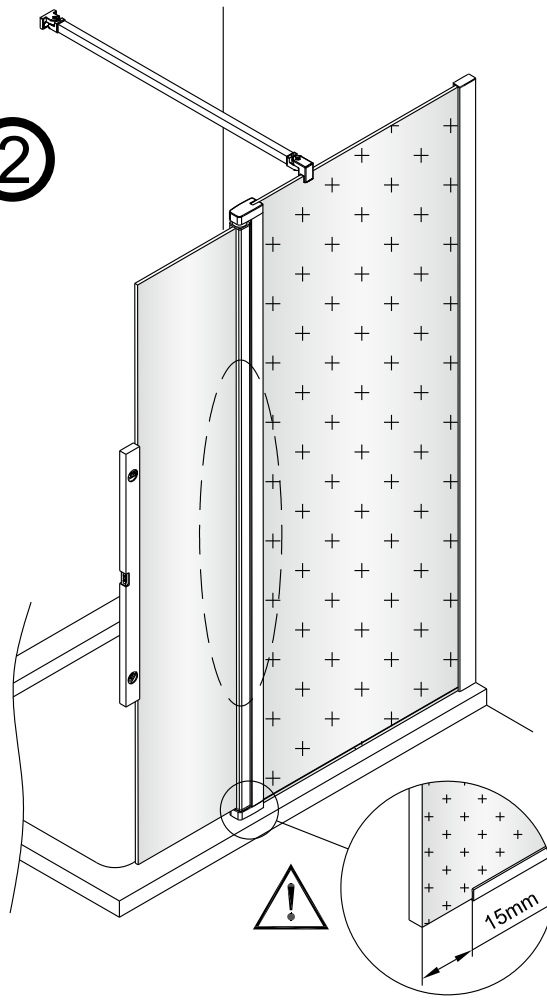

5 2X	9 2X
10 1X	11 1X
12 1X	13 1X

1

Max.=1200mm

	A(mm)
SIKOWI80	770~778
SIKOWI90	870~878
SIKOWI100	970~978
SIKOWI110	1070~1078
SIKOWI120	1170~1178
SIKOWI140	1370~1378

2

Poznámka:
Vnitřní strana koutu - easy clean

1

RH

LH

2a

2b

2c

2

2d