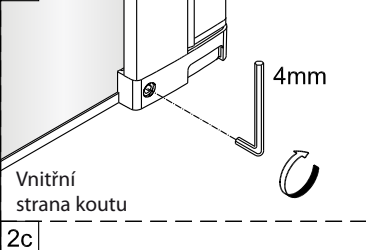

5 2X	9 2X
10 1X	11 1X
12 1X	13 1X

1

Max.=1200mm

	A(mm)
SIKOWI80	770~778
SIKOWI90	870~878
SIKOWI100	970~978
SIKOWI110	1070~1078
SIKOWI120	1170~1178
SIKOWI140	1370~1378

2

Poznámka:
Vnitřní strana koutu - easy clean

4

Instalační návod
Inštalacný návod
Mounting Instruction
Montageanleitung
Инструкция по установке

SIKOWIROZKS
SIKOWIROZ
SIKOWIROZC
SIKOWIROZCKS

<p>1</p>  <p>x1</p>	<p>2</p>  <p>x1</p>	<p>3</p>  <p>x1</p>	<p>4</p>  <p>x1</p>	<p>5</p>  <p>x1</p>	<p>6</p>  <p>x1</p>	<p>7</p>  <p>x1</p>	<p>8</p>  <p>x1</p>
<p>9</p>  <p>x1 4mm</p>							

1

RH

LH

2a

2b

2c

2

2d