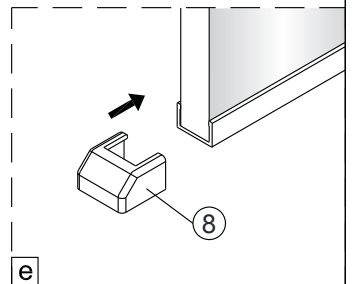

5 2X	9 2X
10 1X	11 1X
12 1X	13 1X

1

Max.=1200mm

	A(mm)
SIKOWI80	770~778
SIKOWI90	870~878
SIKOWI100	970~978
SIKOWI110	1070~1078
SIKOWI120	1170~1178
SIKOWI140	1370~1378

2

Poznámka:
Vnitřní strana koutu - easy clean