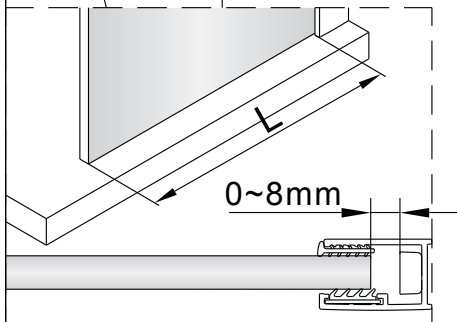

SIKOWI80/80KS/80MR,
 SIKOWI90/90KS/90MR,
 SIKOWI100/100KS/100MR,
 SIKOWI110/110KS/110MR,
 SIKOWI120/120KS/120MR,
 SIKOWI140/140KS/140KS

SIKOWIPROFIL, SIKOWIPROFILC

SIKOZAV2, SIKOZAV2C

2 1X	3 1X	4 1X
5 3X	6 3X	7 1X
8 2X		

5 2X	9 2X
10 1X	11 1X
12 1X	13 1X

1

Max.=1200mm

	A(mm)
SIKOWI80	770~778
SIKOWI90	870~878
SIKOWI100	970~978
SIKOWI110	1070~1078
SIKOWI120	1170~1178
SIKOWI140	1370~1378

2

Poznámka:
Vnitřní strana koutu - easy clean