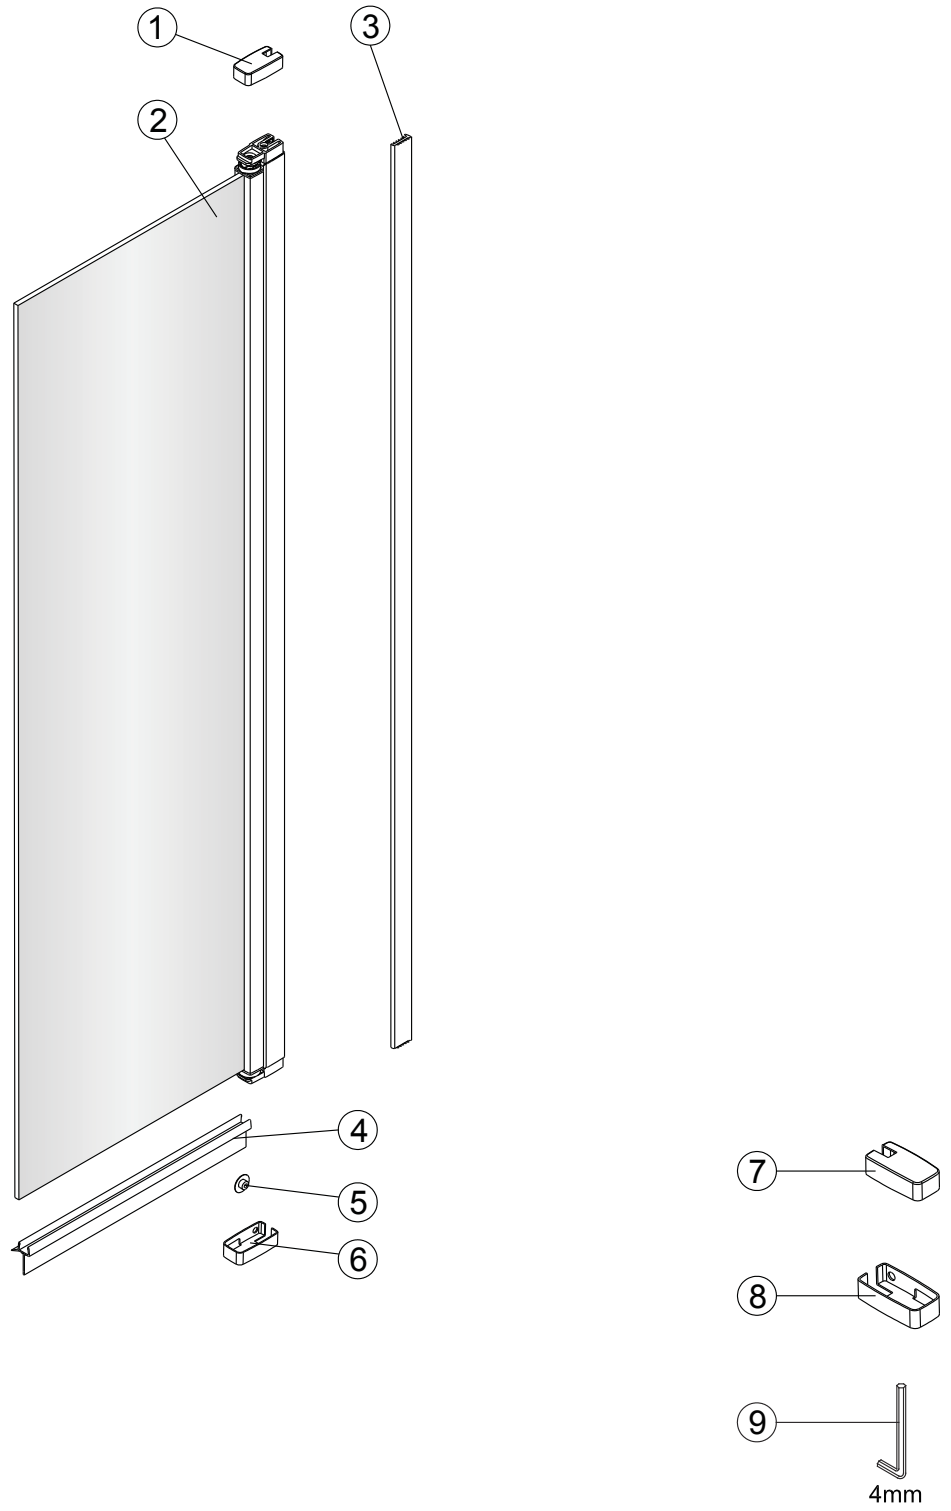

5 2X	9 2X
10 1X	11 1X
12 1X	13 1X

1

Max.=1200mm

	A(mm)
SIKOWI80	770~778
SIKOWI90	870~878
SIKOWI100	970~978
SIKOWI110	1070~1078
SIKOWI120	1170~1178
SIKOWI140	1370~1378

2

Poznámka:
Vnitřní strana koutu - easy clean

4

Instalační návod
Inštalacný návod
Mounting Instruction
Montageanleitung
Инструкция по установке

SIKOWIROZKS
SIKOWIROZ
SIKOWIROZC
SIKOWIROZCKS

<p>1</p>  <p>x1</p>	<p>2</p>  <p>x1</p>	<p>3</p>  <p>x1</p>	<p>4</p>  <p>x1</p>	<p>5</p>  <p>x1</p>	<p>6</p>  <p>x1</p>	<p>7</p>  <p>x1</p>	<p>8</p>  <p>x1</p>
<p>9</p>  <p>x1 4mm</p>							