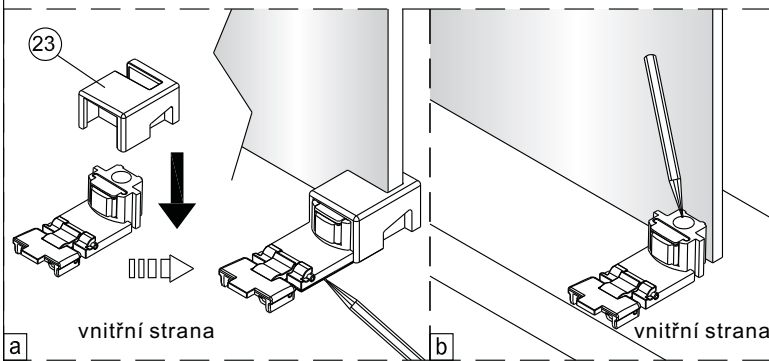

Instalační návod
Inštalacný návod
Mounting Instruction
Montageanleitung
Инструкция по установке

SIKOTLDNEWSTENA80

SIKOTLDNEWSTENA90

1  x3 ST4X40	2  x3	3  x1	4  x1	5  x1	36  x1	37  x2 M5X20	38  x1	39  x2	40  x1
41  x1									

1

	A(mm)
1200	1180~1195

	B(mm)
800	777~792
900	877~892

2

Poznámka: Vnitřní strana koutu
-Easy Clean

P6a

P6b

Možnost A: na akrylátovou vaničku / vaničku z litého mramoru

Možnost B: na dlažbu

6a

Poznámka: Vnitřní strana koutu
-Easy Clean

7

8

9

10

11