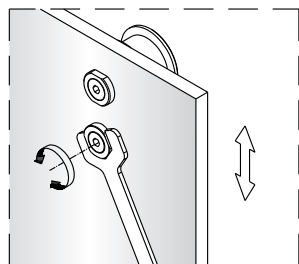

12

13

a

b

c

sloupněte oboustrannou lepicí pásku

17