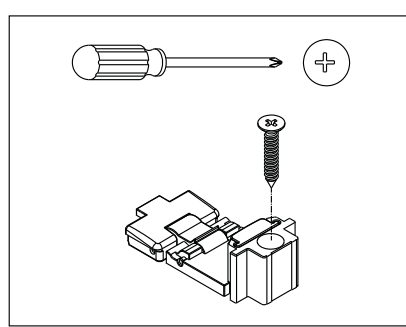

1

	A(mm)
1200	1180~1195

	B(mm)
800	777~792
900	877~892

2

Poznámka: Vnitřní strana koutu
-Easy Clean

P6a

P6b

Možnost A: na akrylátovou vaničku / vaničku z litého mramoru

Možnost B: na dlažbu

6a

Poznámka: Vnitřní strana koutu
-Easy Clean

7

8

9

10

11