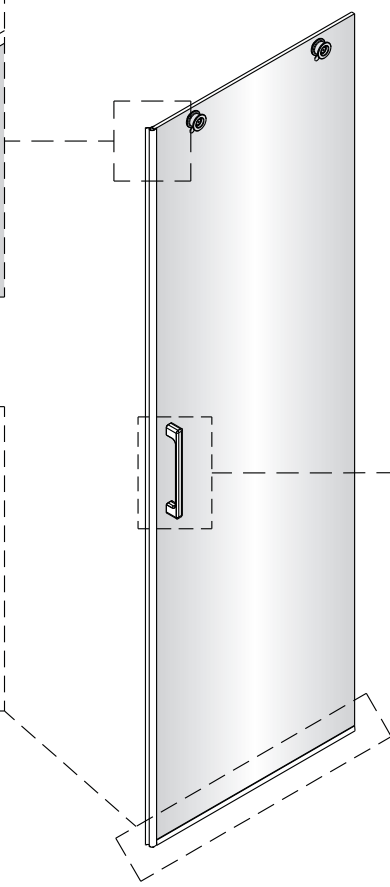

Instalační návod
Inštalacný návod
Mounting Instruction
Montageanleitung
Инструкция по установке

SIKOTLDNEWSTENA80

SIKOTLDNEWSTENA90

1  x3 ST4X40	2  x3	3  x1	4  x1	5  x1	36  x1	37  x2 M5X20	38  x1	39  x2	40  x1
41  x1									

1

	A(mm)
1200	1180~1195

	B(mm)
800	777~792
900	877~892

2

Poznámka: Vnitřní strana koutu
-Easy Clean

P6a

P6b

Možnost A: na akrylátovou vaničku / vaničku z litého mramoru

Možnost B: na dlažbu

6a

Poznámka: Vnitřní strana koutu
-Easy Clean

7

8

9

10

11

wood

wood

12

13

a

b

c

sloupněte oboustrannou lepicí pásku