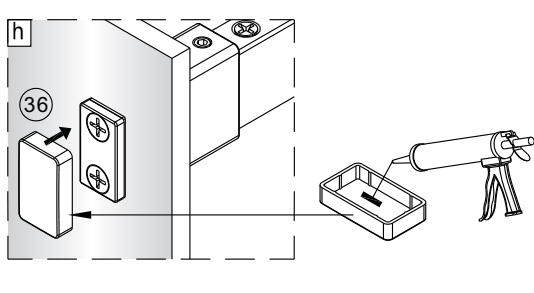

1

	A(mm)
1200	1180~1195

	B(mm)
800	777~792
900	877~892

2

Poznámka: Vnitřní strana koutu
-Easy Clean

P6a

P6b

Možnost A: na akrylátovou vaničku / vaničku z litého mramoru

Možnost B: na dlažbu

6a

Poznámka: Vnitřní strana koutu
-Easy Clean

7

8

9

10

11