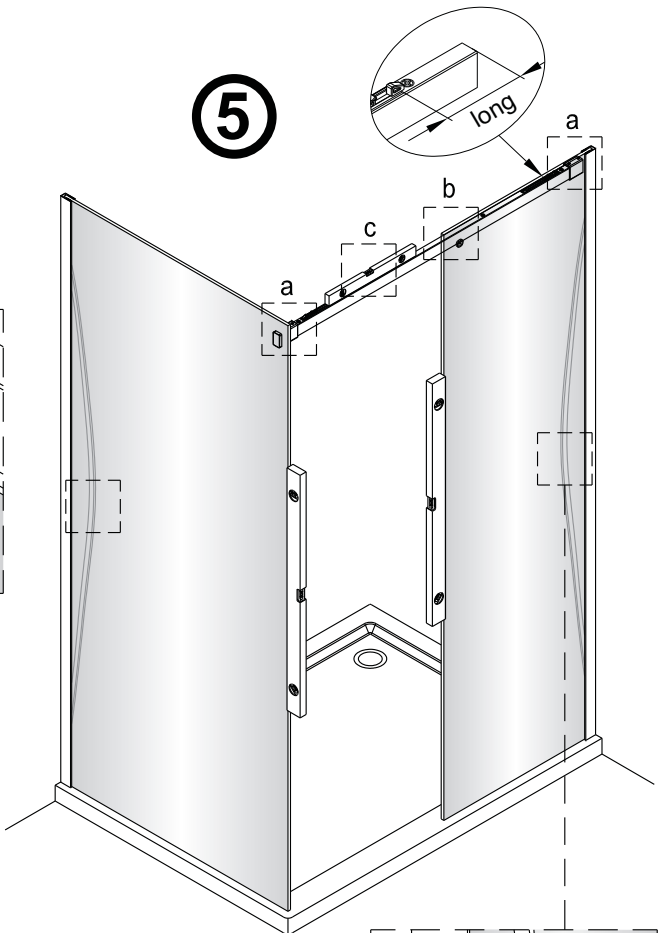

Instalační návod
Inštalacný návod
Mounting Instruction
Montageanleitung
Инструкция по установке

SIKOTLDNEWSTENA80

SIKOTLDNEWSTENA90

1  x3 ST4X40	2  x3	3  x1	4  x1	5  x1	36  x1	37  x2 M5X20	38  x1	39  x2	40  x1
41  x1									

1

	A(mm)
1200	1180~1195

	B(mm)
800	777~792
900	877~892

2

Poznámka: Vnitřní strana koutu
-Easy Clean

P6a

P6b

Možnost A: na akrylátovou vaničku / vaničku z litého mramoru

Možnost B: na dlažbu

6a

Poznámka: Vnitřní strana koutu
-Easy Clean

7

8

9

10

11