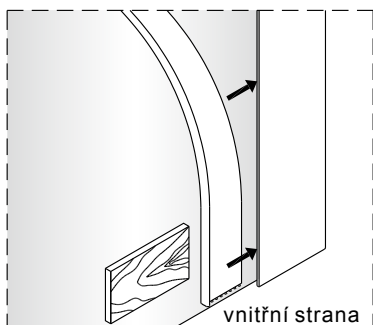

Instalační návod
Inštalacný návod
Mounting Instruction
Montageanleitung
Инструкция по установке

SIKOTLDNEWSTENA80

SIKOTLDNEWSTENA90

1  x3 ST4X40	2  x3	3  x1	4  x1	5  x1	36  x1	37  x2 M5X20	38  x1	39  x2	40  x1
41  x1									

1

	A(mm)
1200	1180~1195

	B(mm)
800	777~792
900	877~892

2

Poznámka: Vnitřní strana koutu
-Easy Clean

P6a

P6b

Možnost A: na akrylátovou vaničku / vaničku z litého mramoru

Možnost B: na dlažbu

6a

Poznámka: Vnitřní strana koutu
-Easy Clean

7

8

9

10

11