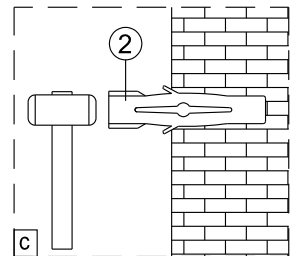

Instalační návod
Inštalacný návod
Mounting Instruction
Montageanleitung
Инструкция по установке

SIKOTLDNEWSTENA80

SIKOTLDNEWSTENA90

1  x3 ST4X40	2  x3	3  x1	4  x1	5  x1	36  x1	37  x2 M5X20	38  x1	39  x2	40  x1
41  x1									

1

	A(mm)
1200	1180~1195

	B(mm)
800	777~792
900	877~892

2

Poznámka: Vnitřní strana koutu
-Easy Clean

P6a

P6b

Možnost A: na akrylátovou vaničku / vaničku z litého mramoru

Možnost B: na dlažbu

6a

Poznámka: Vnitřní strana koutu
-Easy Clean

7

8

9

10

11