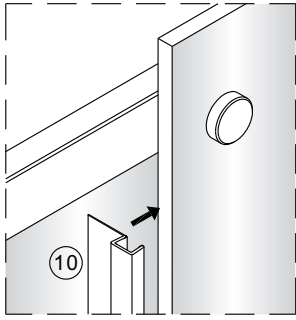

1

	A(mm)
1200	1180~1195

	B(mm)
800	777~792
900	877~892

2

Poznámka: Vnitřní strana koutu
-Easy Clean

P6a

P6b

Možnost A: na akrylátovou vaničku / vaničku z litého mramoru

Možnost B: na dlažbu

6a

Poznámka: Vnitřní strana koutu
-Easy Clean

7

8

9

10

11