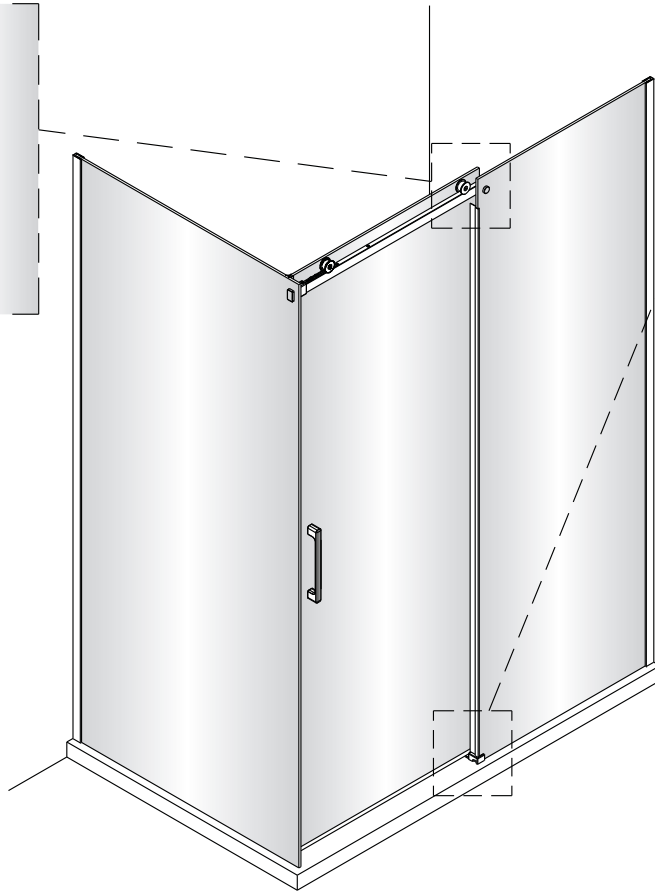

1

	A(mm)
1200	1180~1195

	B(mm)
800	777~792
900	877~892

2

Poznámka: Vnitřní strana koutu
-Easy Clean

P6a

P6b

Možnost A: na akrylátovou vaničku / vaničku z litého mramoru

Možnost B: na dlažbu

6a

Poznámka: Vnitřní strana koutu
-Easy Clean

7

8

9

10

11