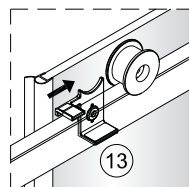

12

13

a

b

c

sloupněte oboustrannou lepicí pásku

17