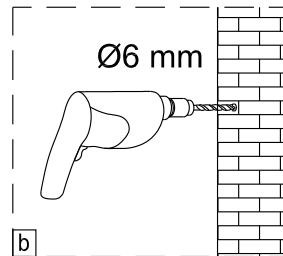

Instalační návod
Inštalacný návod
Mounting Instruction
Montageanleitung
Инструкция по установке

SIKOTLDNEWSTENA80

SIKOTLDNEWSTENA90

1  x3 ST4X40	2  x3	3  x1	4  x1	5  x1	36  x1	37  x2 M5X20	38  x1	39  x2	40  x1
41  x1									

1

	A(mm)
1200	1180~1195

	B(mm)
800	777~792
900	877~892

2

Poznámka: Vnitřní strana koutu
-Easy Clean

P6a

P6b

Možnost A: na akrylátovou vaničku / vaničku z litého mramoru