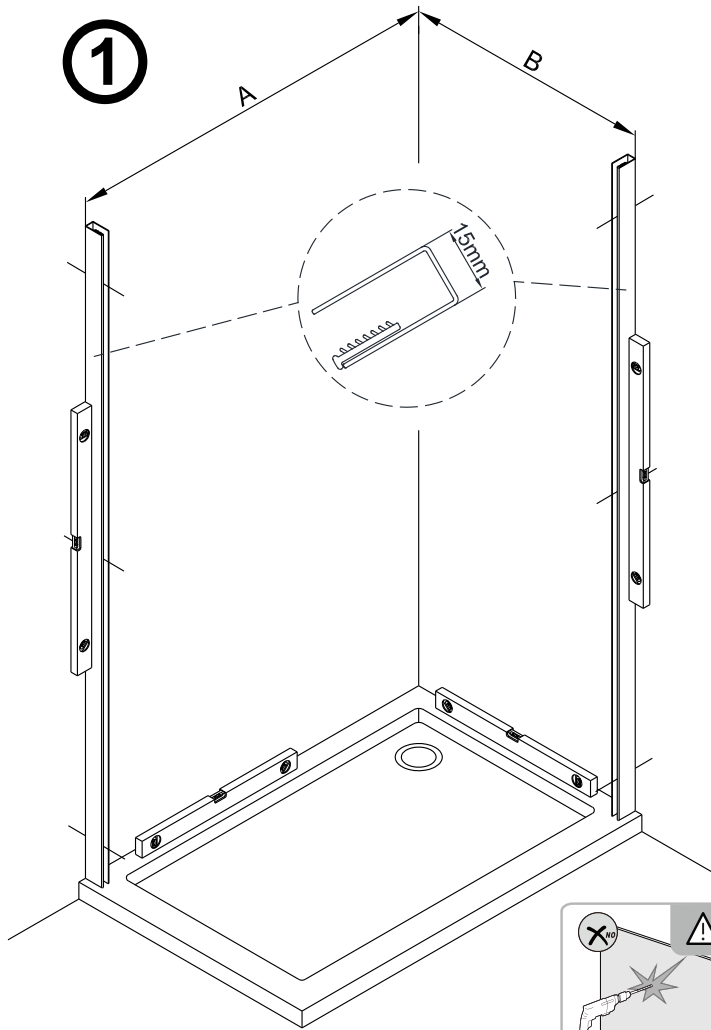

Instalační návod
Inštalacný návod
Mounting Instruction
Montageanleitung
Инструкция по установке

SIKOTLDNEWSTENA80

SIKOTLDNEWSTENA90

1  x3 ST4X40	2  x3	3  x1	4  x1	5  x1	36  x1	37  x2 M5X20	38  x1	39  x2	40  x1
41  x1									

1

	A(mm)
1200	1180~1195

	B(mm)
800	777~792
900	877~892

2

Poznámka: Vnitřní strana koutu
-Easy Clean

P6a

P6b

Možnost A: na akrylátovou vaničku / vaničku z litého mramoru

Možnost B: na dlažbu

6a

Poznámka: Vnitřní strana koutu
-Easy Clean

7

8

9

10

11