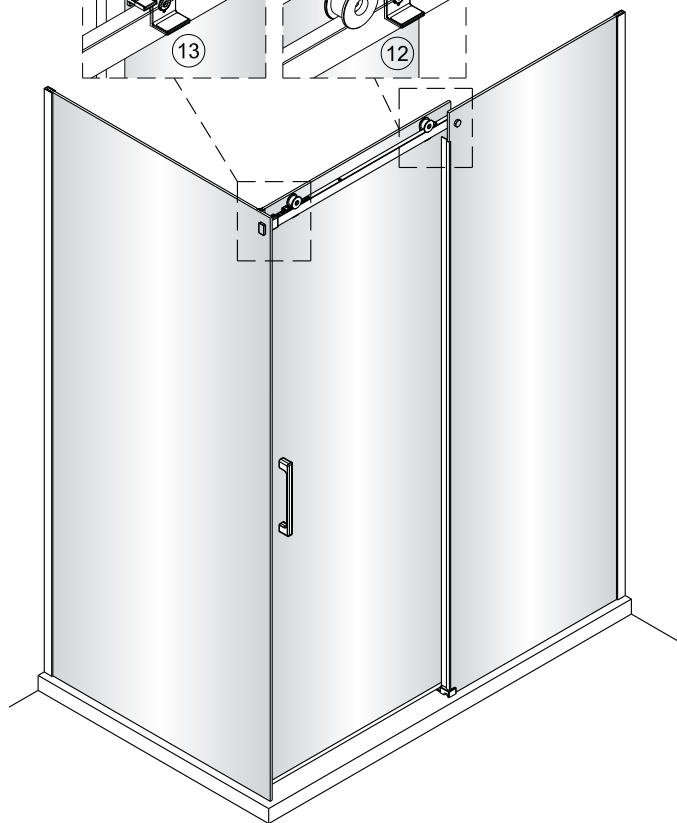

12

13

a

b

c

sloupněte oboustrannou lepicí pásku

17