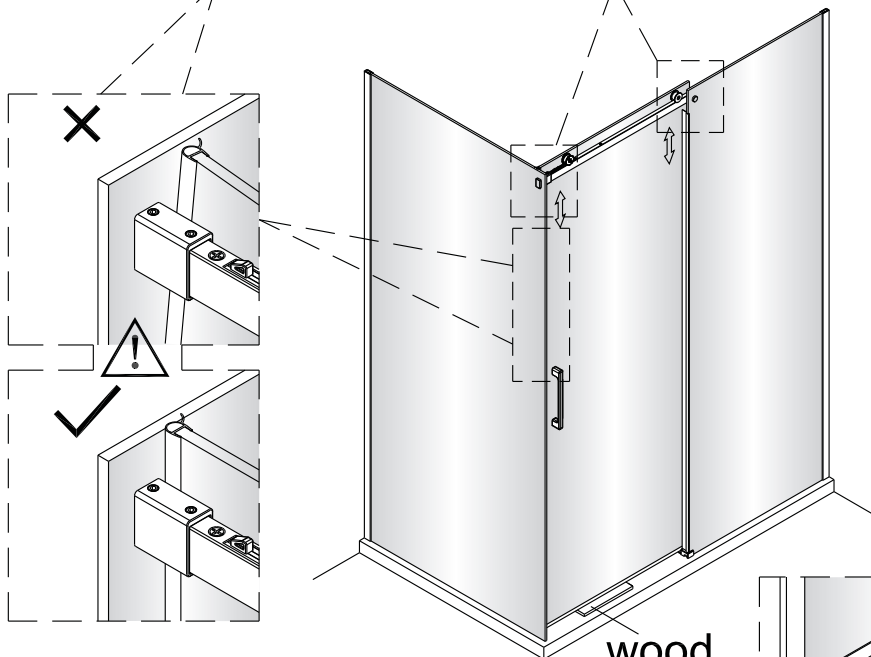

1

	A(mm)
1200	1180~1195

	B(mm)
800	777~792
900	877~892

2

Poznámka: Vnitřní strana koutu
-Easy Clean

P6a

P6b

Možnost A: na akrylátovou vaničku / vaničku z litého mramoru

Možnost B: na dlažbu

6a

Poznámka: Vnitřní strana koutu
-Easy Clean

7

8

9

10

11