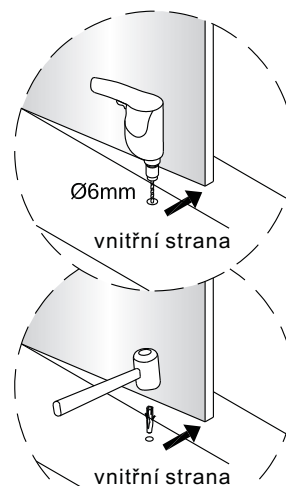

Instalační návod
Inštalacný návod
Mounting Instruction
Montageanleitung
Инструкция по установке

SIKOTLDNEWSTENA80

SIKOTLDNEWSTENA90

1  x3 ST4X40	2  x3	3  x1	4  x1	5  x1	36  x1	37  x2 M5X20	38  x1	39  x2	40  x1
41  x1									

1

	A(mm)
1200	1180~1195

	B(mm)
800	777~792
900	877~892

2

Poznámka: Vnitřní strana koutu
-Easy Clean

P6a

P6b

Možnost A: na akrylátovou vaničku / vaničku z litého mramoru

Možnost B: na dlažbu

6a

Poznámka: Vnitřní strana koutu
-Easy Clean

7

8

9

10

11