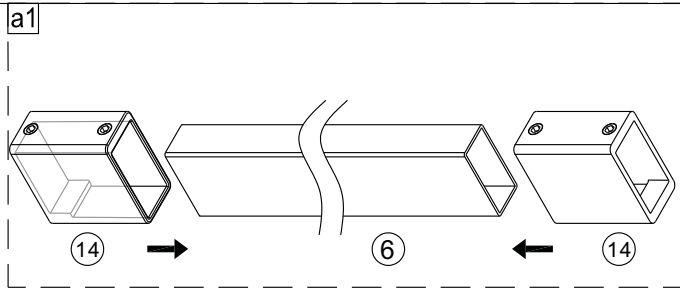

Instalační návod
Inštalacný návod
Mounting Instruction
Montageanleitung
Инструкция по установке

SIKOTLDNEWSTENA80

SIKOTLDNEWSTENA90

1  x3 ST4X40	2  x3	3  x1	4  x1	5  x1	36  x1	37  x2 M5X20	38  x1	39  x2	40  x1
41  x1									

1

	A(mm)
1200	1180~1195

	B(mm)
800	777~792
900	877~892

2

Poznámka: Vnitřní strana koutu
-Easy Clean

P6a

P6b

Možnost A: na akrylátovou vaničku / vaničku z litého mramoru

Možnost B: na dlažbu

6a

Poznámka: Vnitřní strana koutu
-Easy Clean

7

8

9

10

11