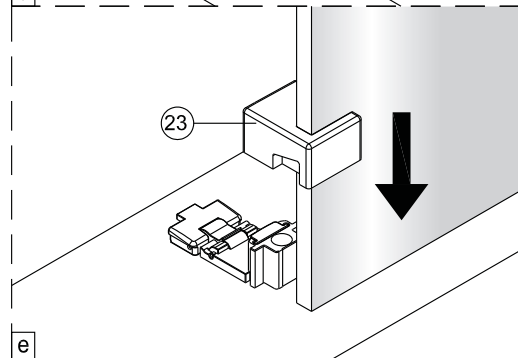

1

	A(mm)
1200	1180~1195

	B(mm)
800	777~792
900	877~892

2

Poznámka: Vnitřní strana koutu
-Easy Clean

P6a

P6b

Možnost A: na akrylátovou vaničku / vaničku z litého mramoru

Možnost B: na dlažbu

6a

Poznámka: Vnitřní strana koutu
-Easy Clean

7

8

9

10

11