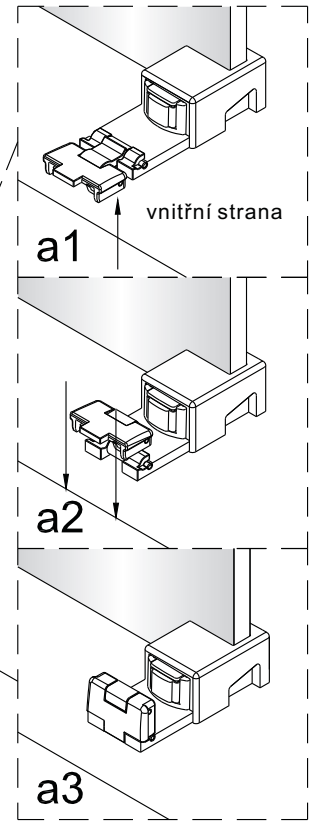

Instalační návod
Inštalacný návod
Mounting Instruction
Montageanleitung
Инструкция по установке

SIKOTLDNEWSTENA80

SIKOTLDNEWSTENA90

1  x3 ST4X40	2  x3	3  x1	4  x1	5  x1	36  x1	37  x2 M5X20	38  x1	39  x2	40  x1
41  x1									

1

	A(mm)
1200	1180~1195

	B(mm)
800	777~792
900	877~892

2

Poznámka: Vnitřní strana koutu
-Easy Clean

P6a

P6b

Možnost A: na akrylátovou vaničku / vaničku z litého mramoru

Možnost B: na dlažbu

6a

Poznámka: Vnitřní strana koutu
-Easy Clean

7

8

9

10

11

wood

wood

12

13

a

b

c

sloupněte oboustrannou lepicí pásku