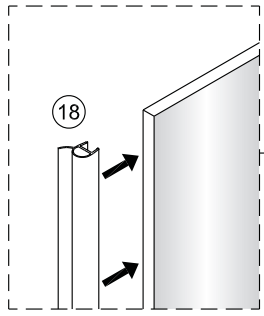

1

	A(mm)
1200	1180~1195

	B(mm)
800	777~792
900	877~892

2

Poznámka: Vnitřní strana koutu
-Easy Clean

P6a

P6b

Možnost A: na akrylátovou vaničku / vaničku z litého mramoru

Možnost B: na dlažbu

6a

Poznámka: Vnitřní strana koutu
-Easy Clean

7

8

9

10

11