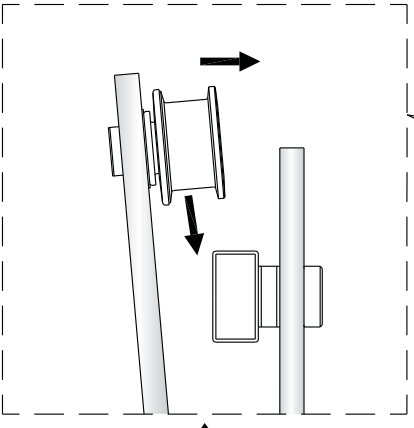

1

	A(mm)
1200	1180~1195

	B(mm)
800	777~792
900	877~892

2

Poznámka: Vnitřní strana koutu
-Easy Clean

P6a

P6b

Možnost A: na akrylátovou vaničku / vaničku z litého mramoru

Možnost B: na dlažbu

6a

Poznámka: Vnitřní strana koutu
-Easy Clean

7

8

9

10

11

wood

wood

12

13

a

b

c

sloupněte oboustrannou lepicí pásku