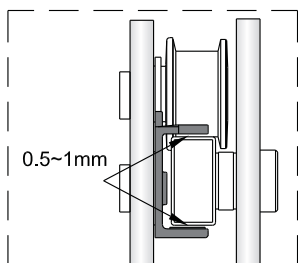

12

13

a

b

c

sloupněte oboustrannou lepicí pásku

17