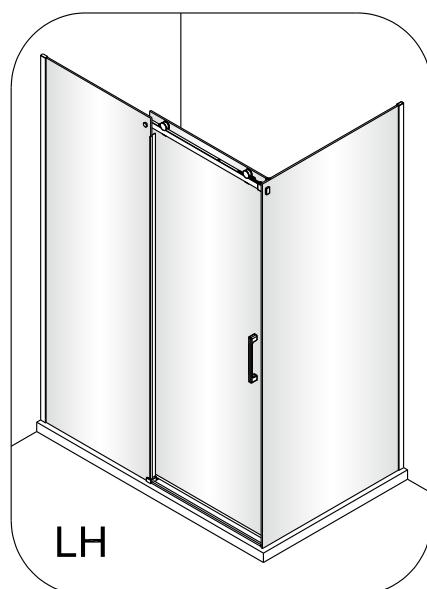

Instalační návod
Inštalacný návod
Mounting Instruction
Montageanleitung
Инструкция по установке

SIKOTLDNEWSTENA80

SIKOTLDNEWSTENA90

1  x3 ST4X40	2  x3	3  x1	4  x1	5  x1	36  x1	37  x2 M5X20	38  x1	39  x2	40  x1
41  x1									

1

	A(mm)
1200	1180~1195

	B(mm)
800	777~792
900	877~892

2

Poznámka: Vnitřní strana koutu
-Easy Clean

P6a

P6b

Možnost A: na akrylátovou vaničku / vaničku z litého mramoru

Možnost B: na dlažbu

6a

Poznámka: Vnitřní strana koutu
-Easy Clean

7

8

9

10

11