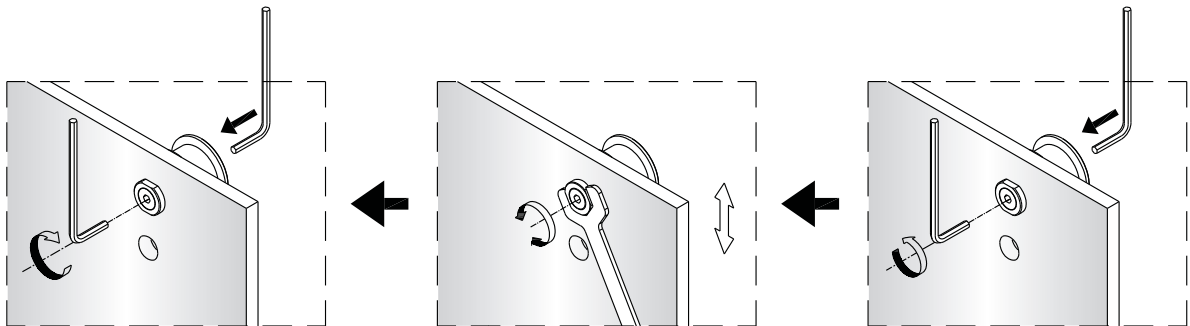

1

	A(mm)
1200	1180~1195

	B(mm)
800	777~792
900	877~892

2

Poznámka: Vnitřní strana koutu
-Easy Clean

P6a

P6b

Možnost A: na akrylátovou vaničku / vaničku z litého mramoru

Možnost B: na dlažbu

6a

Poznámka: Vnitřní strana koutu
-Easy Clean

7

8

9

10

11