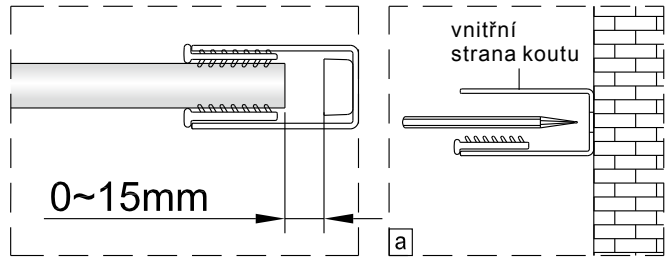

Instalační návod
Inštalacný návod
Mounting Instruction
Montageanleitung
Инструкция по установке

SIKOTLDNEWSTENA80

SIKOTLDNEWSTENA90

1  x3 ST4X40	2  x3	3  x1	4  x1	5  x1	36  x1	37  x2 M5X20	38  x1	39  x2	40  x1
41  x1									

1

	A(mm)
1200	1180~1195

	B(mm)
800	777~792
900	877~892

2

Poznámka: Vnitřní strana koutu
-Easy Clean

P6a

P6b

Možnost A: na akrylátovou vaničku / vaničku z litého mramoru

Možnost B: na dlažbu

6a

Poznámka: Vnitřní strana koutu
-Easy Clean

7

8

9

10

11