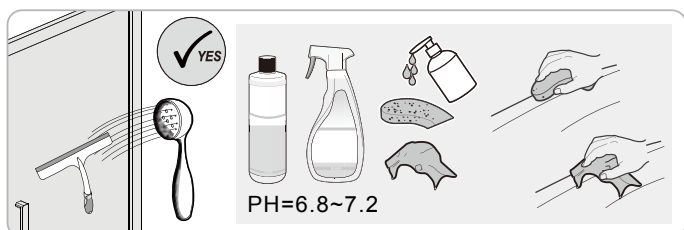

Instalační návod
Inštalacný návod
Mounting Instruction
Montageanleitung
Инструкция по установке

SIKOTLDNEWSTENA80

SIKOTLDNEWSTENA90

1  x3 ST4X40	2  x3	3  x1	4  x1	5  x1	36  x1	37  x2 M5X20	38  x1	39  x2	40  x1
41  x1									

1

	A(mm)
1200	1180~1195

	B(mm)
800	777~792
900	877~892

2

Poznámka: Vnitřní strana koutu
-Easy Clean

P6a

P6b

Možnost A: na akrylátovou vaničku / vaničku z litého mramoru