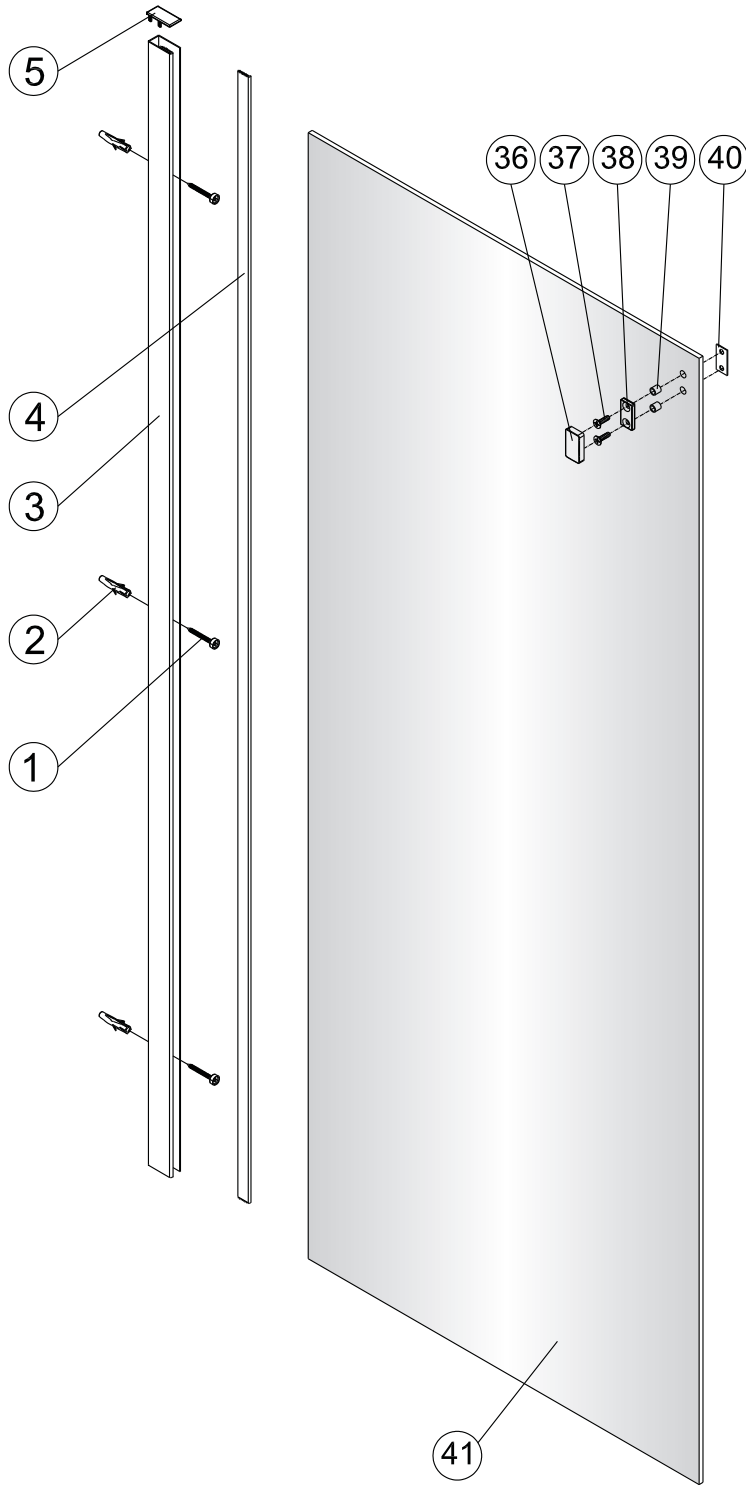

Instalační návod
Inštalacný návod
Mounting Instruction
Montageanleitung
Инструкция по установке

SIKOTLDNEWSTENA80

SIKOTLDNEWSTENA90

1  x3 ST4X40	2  x3	3  x1	4  x1	5  x1	36  x1	37  x2 M5X20	38  x1	39  x2	40  x1
41  x1									

1

	A(mm)
1200	1180~1195

	B(mm)
800	777~792
900	877~892

2

Poznámka: Vnitřní strana koutu
-Easy Clean

P6a

P6b

Možnost A: na akrylátovou vaničku / vaničku z litého mramoru

Možnost B: na dlažbu

6a

Poznámka: Vnitřní strana koutu
-Easy Clean

7

8

9

10

11

wood

wood

12

13

a

b

c

sloupněte oboustrannou lepicí pásku