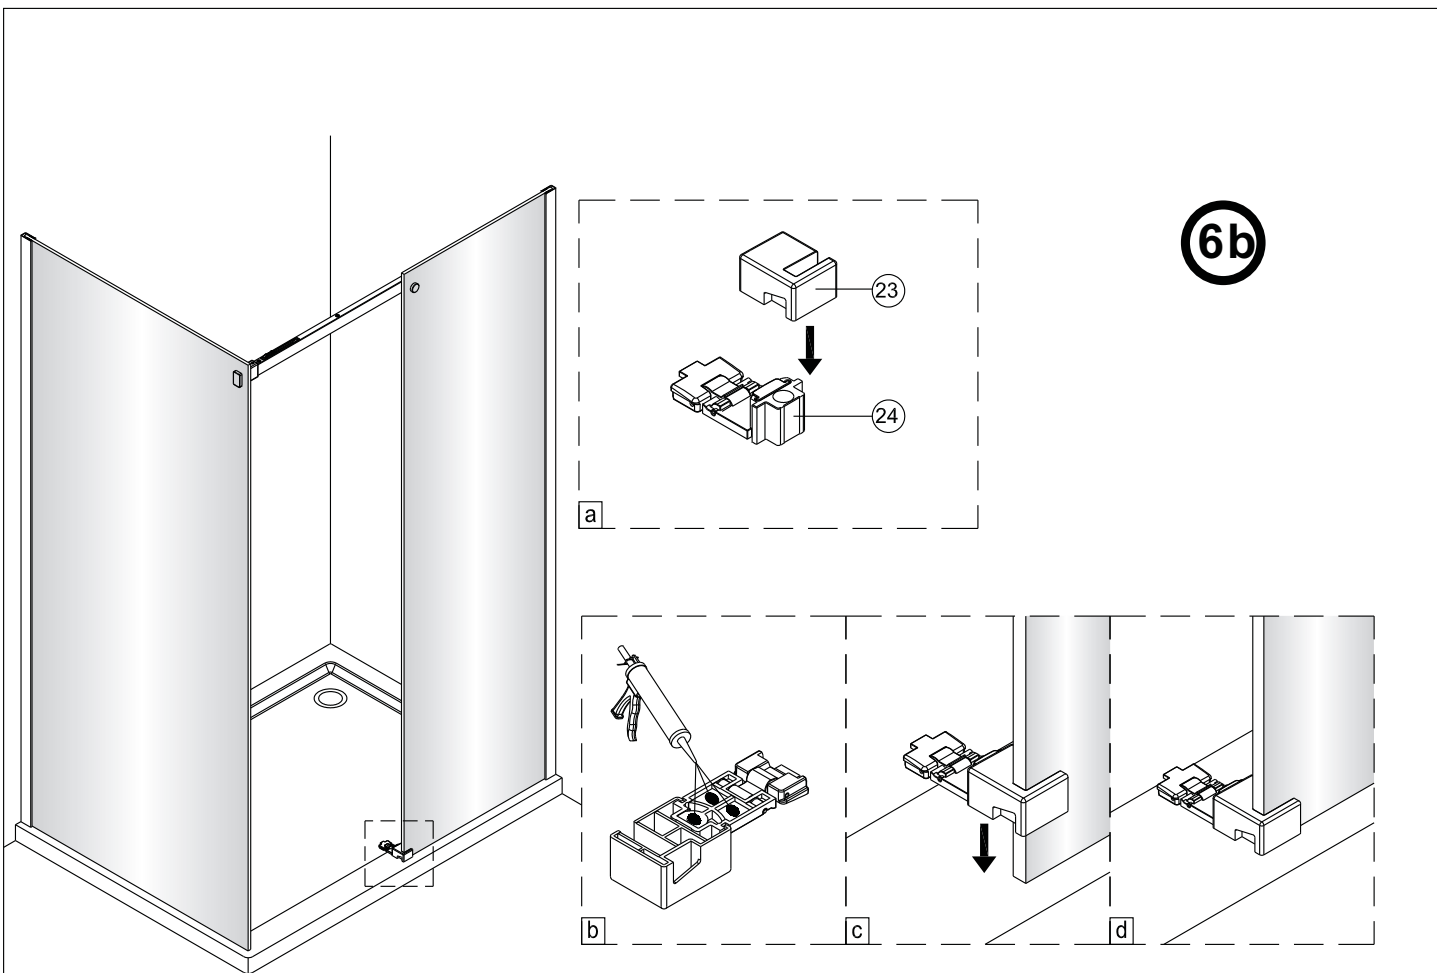

Instalační návod
Inštalacný návod
Mounting Instruction
Montageanleitung
Инструкция по установке

SIKOTLDNEWSTENA80

SIKOTLDNEWSTENA90

1  x3 ST4X40	2  x3	3  x1	4  x1	5  x1	36  x1	37  x2 M5X20	38  x1	39  x2	40  x1
41  x1									

1

	A(mm)
1200	1180~1195

	B(mm)
800	777~792
900	877~892

2

Poznámka: Vnitřní strana koutu
-Easy Clean

P6a

P6b

Možnost A: na akrylátovou vaničku / vaničku z litého mramoru

Možnost B: na dlažbu

6a

Poznámka: Vnitřní strana koutu
-Easy Clean

7

8

9

10

11