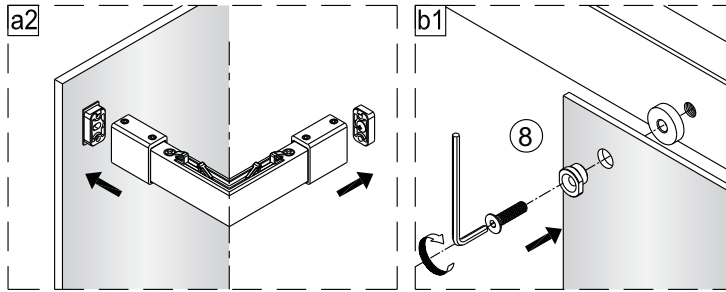

1

	A(mm)
1200	1180~1195

	B(mm)
800	777~792
900	877~892

2

Poznámka: Vnitřní strana koutu
-Easy Clean

P6a

P6b

Možnost A: na akrylátovou vaničku / vaničku z litého mramoru

Možnost B: na dlažbu

6a

Poznámka: Vnitřní strana koutu
-Easy Clean

7

8

9

10

11