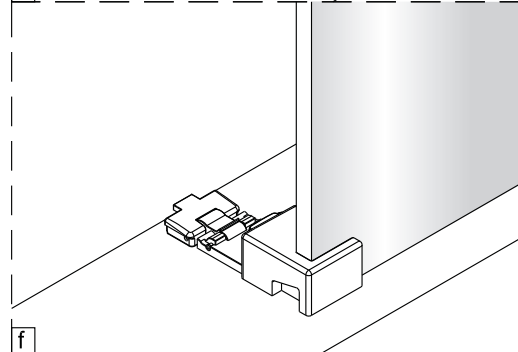

1

	A(mm)
1200	1180~1195

	B(mm)
800	777~792
900	877~892

2

Poznámka: Vnitřní strana koutu
-Easy Clean

P6a

P6b

Možnost A: na akrylátovou vaničku / vaničku z litého mramoru

Možnost B: na dlažbu

6a

Poznámka: Vnitřní strana koutu
-Easy Clean

7

8

9

10

11