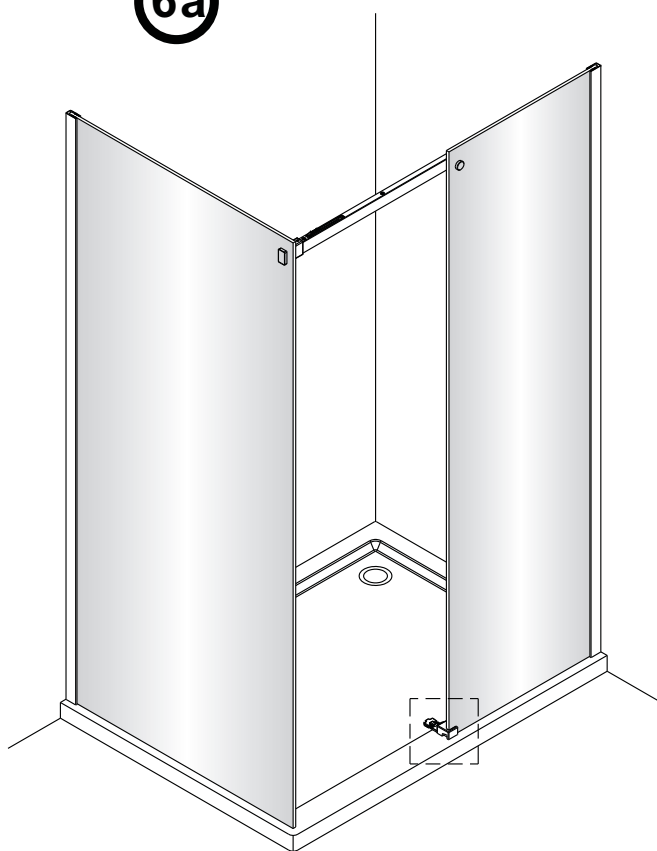

Instalační návod
Inštalacný návod
Mounting Instruction
Montageanleitung
Инструкция по установке

SIKOTLDNEWSTENA80

SIKOTLDNEWSTENA90

1  x3 ST4X40	2  x3	3  x1	4  x1	5  x1	36  x1	37  x2 M5X20	38  x1	39  x2	40  x1
41  x1									

1

	A(mm)
1200	1180~1195

	B(mm)
800	777~792
900	877~892

2

Poznámka: Vnitřní strana koutu
-Easy Clean

P6a

P6b

Možnost A: na akrylátovou vaničku / vaničku z litého mramoru

Možnost B: na dlažbu

6a

Poznámka: Vnitřní strana koutu
-Easy Clean

7

8

9

10

11