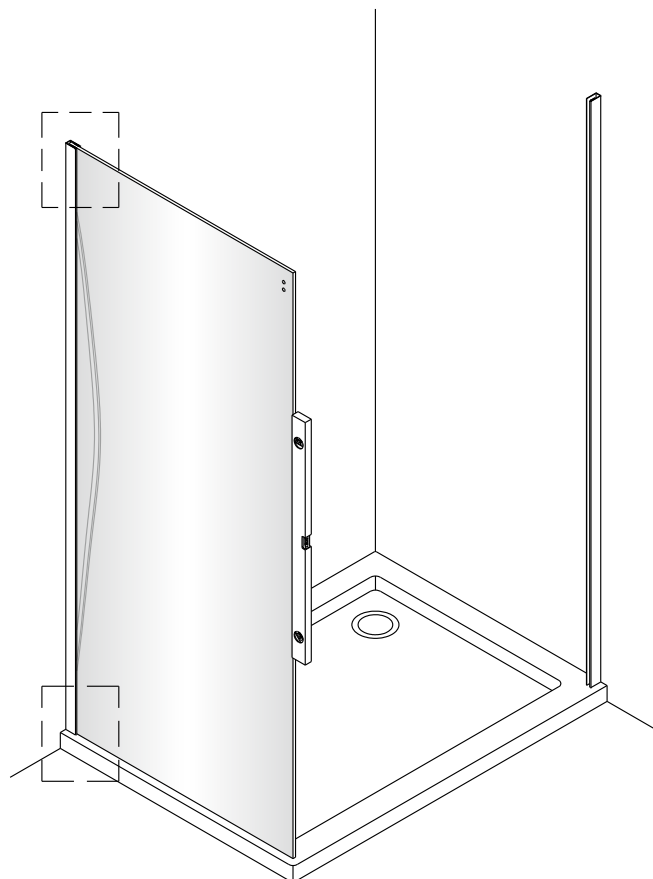

Instalační návod
Inštalacný návod
Mounting Instruction
Montageanleitung
Инструкция по установке

SIKOTLDNEWSTENA80

SIKOTLDNEWSTENA90

1  x3 ST4X40	2  x3	3  x1	4  x1	5  x1	36  x1	37  x2 M5X20	38  x1	39  x2	40  x1
41  x1									

1

	A(mm)
1200	1180~1195

	B(mm)
800	777~792
900	877~892

2

Poznámka: Vnitřní strana koutu
-Easy Clean

P6a

P6b

Možnost A: na akrylátovou vaničku / vaničku z litého mramoru

Možnost B: na dlažbu

6a

Poznámka: Vnitřní strana koutu
-Easy Clean

7

8

9

10

11