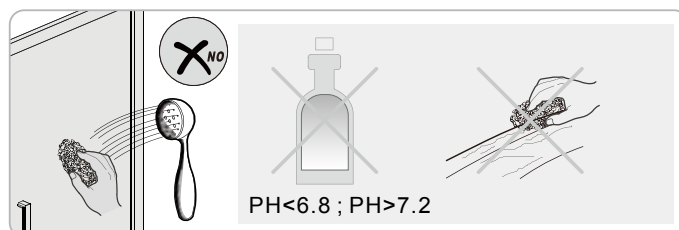

Instalační návod
Inštalacný návod
Mounting Instruction
Montageanleitung
Инструкция по установке

SIKOTLDNEWSTENA80

SIKOTLDNEWSTENA90

1  x3 ST4X40	2  x3	3  x1	4  x1	5  x1	36  x1	37  x2 M5X20	38  x1	39  x2	40  x1
41  x1									

1

	A(mm)
1200	1180~1195

	B(mm)
800	777~792
900	877~892

2

Poznámka: Vnitřní strana koutu
-Easy Clean

P6a

P6b

Možnost A: na akrylátovou vaničku / vaničku z litého mramoru