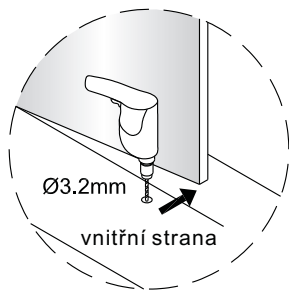

1

	A(mm)
1200	1180~1195

	B(mm)
800	777~792
900	877~892

2

Poznámka: Vnitřní strana koutu
-Easy Clean

P6a

P6b

Možnost A: na akrylátovou vaničku / vaničku z litého mramoru

Možnost B: na dlažbu

6a

Poznámka: Vnitřní strana koutu
-Easy Clean

7

8

9

10

11