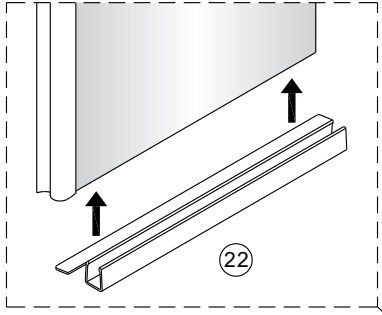

1

	A(mm)
1200	1180~1195

	B(mm)
800	777~792
900	877~892

2

Poznámka: Vnitřní strana koutu
-Easy Clean

P6a

P6b

Možnost A: na akrylátovou vaničku / vaničku z litého mramoru

Možnost B: na dlažbu

6a

Poznámka: Vnitřní strana koutu
-Easy Clean

7

8

9

10

11