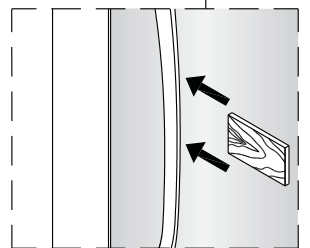

1

	A(mm)
1200	1180~1195

	B(mm)
800	777~792
900	877~892

2

Poznámka: Vnitřní strana koutu
-Easy Clean

P6a

P6b

Možnost A: na akrylátovou vaničku / vaničku z litého mramoru

Možnost B: na dlažbu

6a

Poznámka: Vnitřní strana koutu
-Easy Clean

7

8

9

10

11