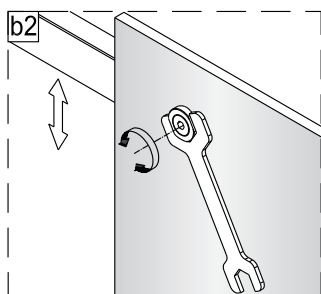

1

	A(mm)
1200	1180~1195

	B(mm)
800	777~792
900	877~892

2

Poznámka: Vnitřní strana koutu
-Easy Clean

P6a

P6b

Možnost A: na akrylátovou vaničku / vaničku z litého mramoru

Možnost B: na dlažbu

6a

Poznámka: Vnitřní strana koutu
-Easy Clean

7

8

9

10

11