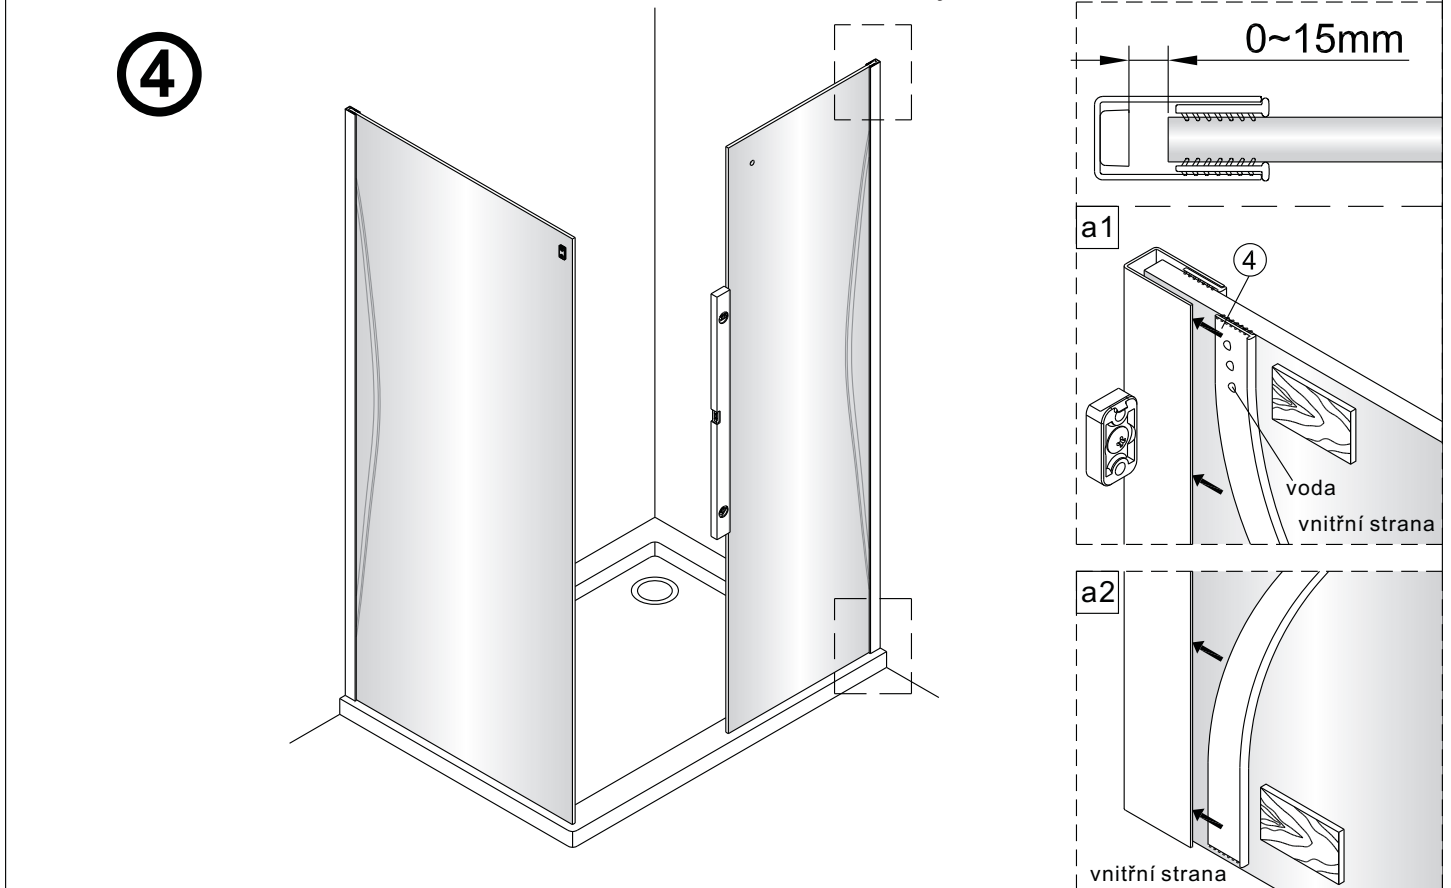

Instalační návod
Inštalacný návod
Mounting Instruction
Montageanleitung
Инструкция по установке

SIKOTLDNEWSTENA80

SIKOTLDNEWSTENA90

1  x3 ST4X40	2  x3	3  x1	4  x1	5  x1	36  x1	37  x2 M5X20	38  x1	39  x2	40  x1
41  x1									

1

	A(mm)
1200	1180~1195

	B(mm)
800	777~792
900	877~892

2

Poznámka: Vnitřní strana koutu
-Easy Clean

P6a

P6b

Možnost A: na akrylátovou vaničku / vaničku z litého mramoru

Možnost B: na dlažbu

6a

Poznámka: Vnitřní strana koutu
-Easy Clean

7

8

9

10

11