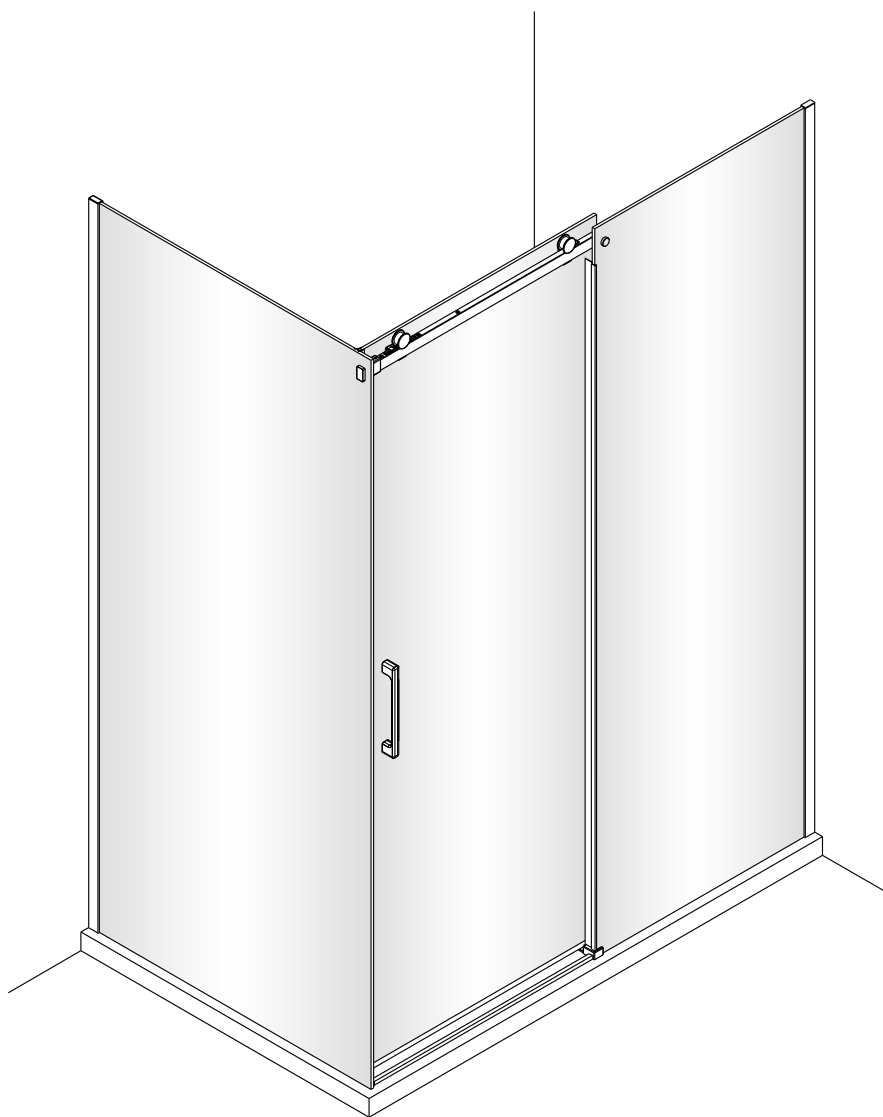

Instalační návod
Inštalacný návod
Mounting Instruction
Montageanleitung
Инструкция по установке

SIKOTLDNEWSTENA80

SIKOTLDNEWSTENA90

1  x3 ST4X40	2  x3	3  x1	4  x1	5  x1	36  x1	37  x2 M5X20	38  x1	39  x2	40  x1
41  x1									

1

	A(mm)
1200	1180~1195

	B(mm)
800	777~792
900	877~892

2

Poznámka: Vnitřní strana koutu
-Easy Clean

P6a

P6b

Možnost A: na akrylátovou vaničku / vaničku z litého mramoru

Možnost B: na dlažbu

6a

Poznámka: Vnitřní strana koutu
-Easy Clean

7

8

9

10

11