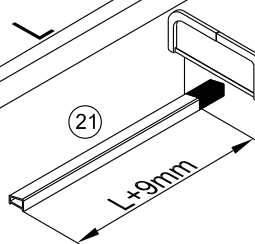

1

	A(mm)
1200	1180~1195

	B(mm)
800	777~792
900	877~892

2

Poznámka: Vnitřní strana koutu
-Easy Clean

P6a

P6b

Možnost A: na akrylátovou vaničku / vaničku z litého mramoru

Možnost B: na dlažbu

6a

Poznámka: Vnitřní strana koutu
-Easy Clean

7

8

9

10

11

wood

wood

12

13

a

b

c

sloupněte oboustrannou lepicí pásku