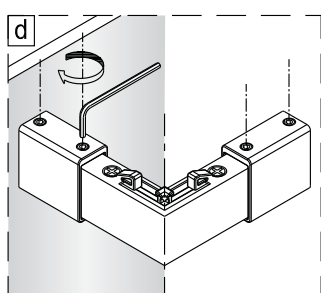

1

	A(mm)
1200	1180~1195

	B(mm)
800	777~792
900	877~892

2

Poznámka: Vnitřní strana koutu
-Easy Clean

P6a

P6b

Možnost A: na akrylátovou vaničku / vaničku z litého mramoru

Možnost B: na dlažbu

6a

Poznámka: Vnitřní strana koutu
-Easy Clean

7

8

9

10

11