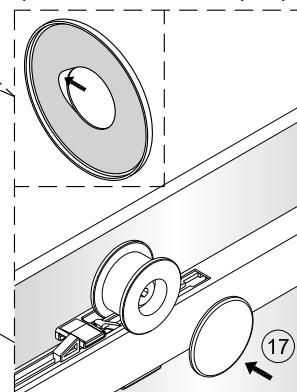

1

	A(mm)
1200	1180~1195

	B(mm)
800	777~792
900	877~892

2

Poznámka: Vnitřní strana koutu
-Easy Clean

P6a

P6b

Možnost A: na akrylátovou vaničku / vaničku z litého mramoru

wood

wood

12

13

a

b

c

sloupněte oboustrannou lepicí pásku