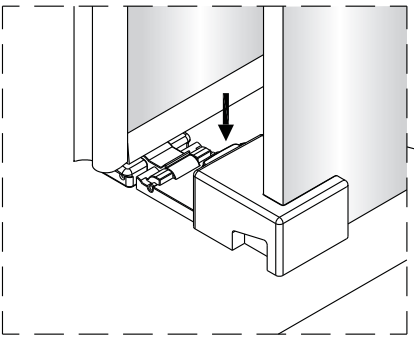

1

	A(mm)
1200	1180~1195

	B(mm)
800	777~792
900	877~892

2

Poznámka: Vnitřní strana koutu
-Easy Clean

P6a

P6b

Možnost A: na akrylátovou vaničku / vaničku z litého mramoru

Možnost B: na dlažbu

6a

Poznámka: Vnitřní strana koutu
-Easy Clean

7

8

9

10

11