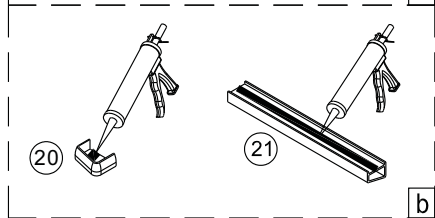

1

	A(mm)
1200	1180~1195

	B(mm)
800	777~792
900	877~892

2

Poznámka: Vnitřní strana koutu
-Easy Clean

P6a

P6b

Možnost A: na akrylátovou vaničku / vaničku z litého mramoru

Možnost B: na dlažbu

6a

Poznámka: Vnitřní strana koutu
-Easy Clean

7

8

9

10

11

wood

wood

12

13

a

b

c

sloupněte oboustrannou lepicí pásku