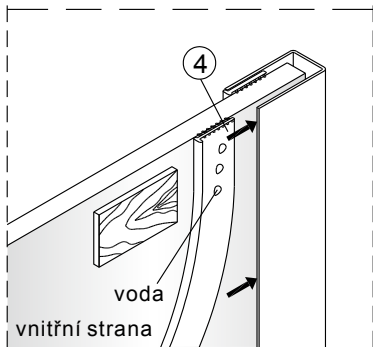

Instalační návod
Inštalacný návod
Mounting Instruction
Montageanleitung
Инструкция по установке

SIKOTLDNEWSTENA80

SIKOTLDNEWSTENA90

1  x3 ST4X40	2  x3	3  x1	4  x1	5  x1	36  x1	37  x2 M5X20	38  x1	39  x2	40  x1
41  x1									

1

	A(mm)
1200	1180~1195

	B(mm)
800	777~792
900	877~892

2

Poznámka: Vnitřní strana koutu
-Easy Clean

P6a

P6b

Možnost A: na akrylátovou vaničku / vaničku z litého mramoru

Možnost B: na dlažbu

6a

Poznámka: Vnitřní strana koutu
-Easy Clean

7

8

9

10

11