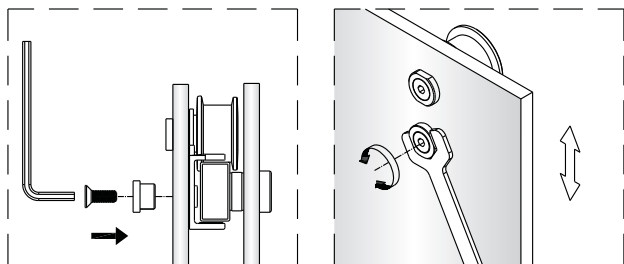

12

13

a

b

c

sloupněte oboustrannou lepicí pásku

17