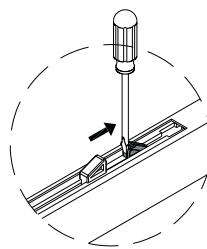

1

	A(mm)
1200	1180~1195

	B(mm)
800	777~792
900	877~892

2

Poznámka: Vnitřní strana koutu
-Easy Clean

P6a

P6b

Možnost A: na akrylátovou vaničku / vaničku z litého mramoru

wood

wood

12

13

a

b

c

sloupněte oboustrannou lepicí pásku