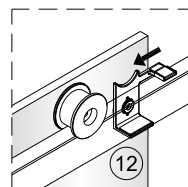

12

13

a

b

c

sloupněte oboustrannou lepicí pásku

17