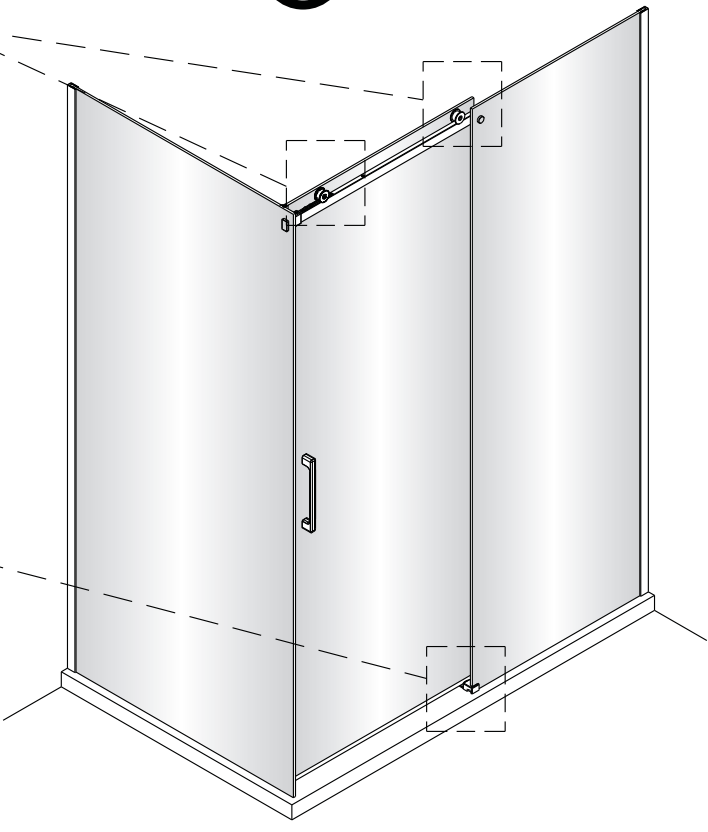

1

	A(mm)
1200	1180~1195

	B(mm)
800	777~792
900	877~892

2

Poznámka: Vnitřní strana koutu
-Easy Clean

P6a

P6b

Možnost A: na akrylátovou vaničku / vaničku z litého mramoru

Možnost B: na dlažbu

6a

Poznámka: Vnitřní strana koutu
-Easy Clean

7

8

9

10

11