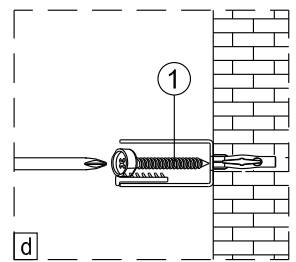

Instalační návod
Inštalacný návod
Mounting Instruction
Montageanleitung
Инструкция по установке

SIKOTLDNEWSTENA80

SIKOTLDNEWSTENA90

1  x3 ST4X40	2  x3	3  x1	4  x1	5  x1	36  x1	37  x2 M5X20	38  x1	39  x2	40  x1
41  x1									

1

	A(mm)
1200	1180~1195

	B(mm)
800	777~792
900	877~892

2

Poznámka: Vnitřní strana koutu
-Easy Clean

P6a

P6b

Možnost A: na akrylátovou vaničku / vaničku z litého mramoru