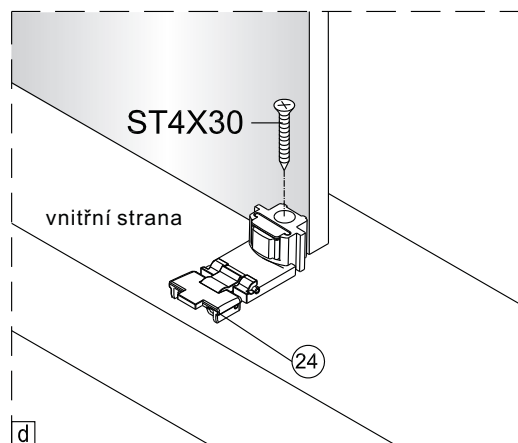

1

	A(mm)
1200	1180~1195

	B(mm)
800	777~792
900	877~892

2

Poznámka: Vnitřní strana koutu
-Easy Clean

P6a

P6b

Možnost A: na akrylátovou vaničku / vaničku z litého mramoru

Možnost B: na dlažbu

6a

Poznámka: Vnitřní strana koutu
-Easy Clean

7

8

9

10

11