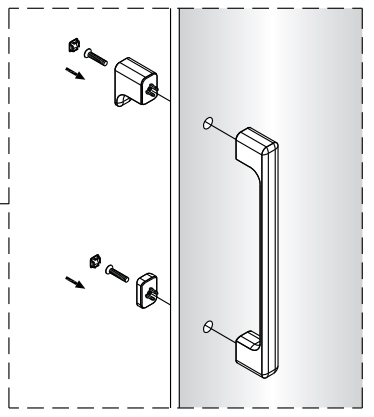

1

	A(mm)
1200	1180~1195

	B(mm)
800	777~792
900	877~892

2

Poznámka: Vnitřní strana koutu
-Easy Clean

P6a

P6b

Možnost A: na akrylátovou vaničku / vaničku z litého mramoru

Možnost B: na dlažbu

6a

Poznámka: Vnitřní strana koutu
-Easy Clean

7

8

9

10

11