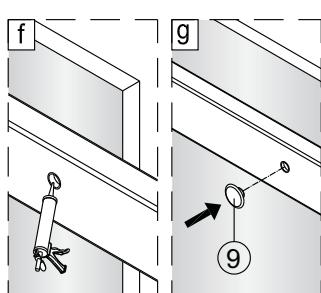

1

	A(mm)
1200	1180~1195

	B(mm)
800	777~792
900	877~892

2

Poznámka: Vnitřní strana koutu
-Easy Clean

P6a

P6b

Možnost A: na akrylátovou vaničku / vaničku z litého mramoru

Možnost B: na dlažbu

6a

Poznámka: Vnitřní strana koutu
-Easy Clean

7

8

9

10

11