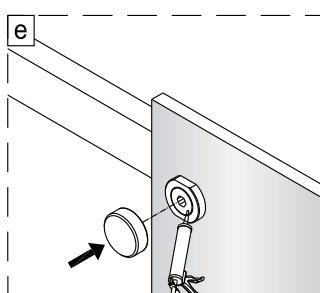

1

	A(mm)
1200	1180~1195

	B(mm)
800	777~792
900	877~892

2

Poznámka: Vnitřní strana koutu
-Easy Clean

P6a

P6b

Možnost A: na akrylátovou vaničku / vaničku z litého mramoru

Možnost B: na dlažbu

6a

Poznámka: Vnitřní strana koutu
-Easy Clean

7

8

9

10

11