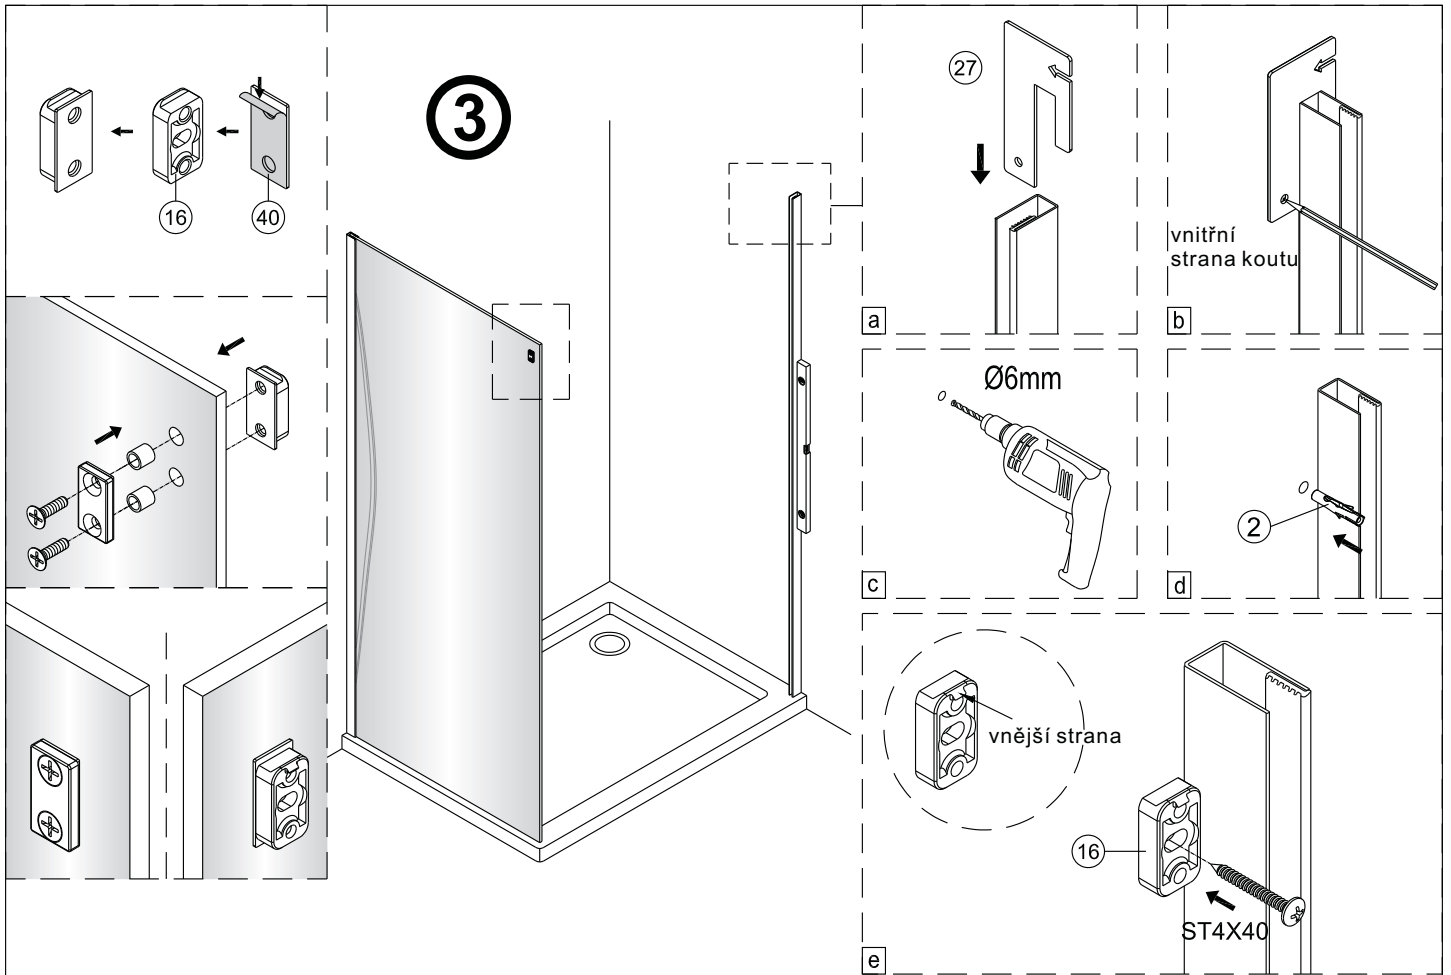

Instalační návod
Inštalacný návod
Mounting Instruction
Montageanleitung
Инструкция по установке

SIKOTLDNEWSTENA80

SIKOTLDNEWSTENA90

1  x3 ST4X40	2  x3	3  x1	4  x1	5  x1	36  x1	37  x2 M5X20	38  x1	39  x2	40  x1
41  x1									

1

	A(mm)
1200	1180~1195

	B(mm)
800	777~792
900	877~892

2

Poznámka: Vnitřní strana koutu
-Easy Clean

P6a

P6b

Možnost A: na akrylátovou vaničku / vaničku z litého mramoru

Možnost B: na dlažbu

6a

Poznámka: Vnitřní strana koutu
-Easy Clean

7

8

9

10

11