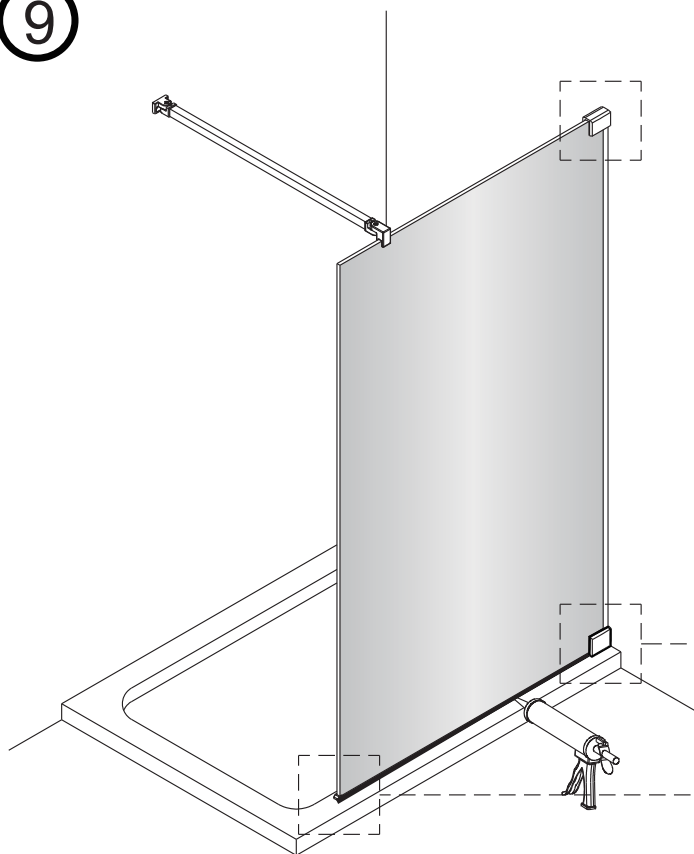

Instalační návod
Inštalacný návod
Mounting Instruction
Montageanleitung
Инструкция по установке

SATWIPANT
SATWIPANTC

Poznámka: Vnitřní strana koutu
- Easy Clean

1

2

	B(mm)
SIKOWI80	764~771
SIKOWI90	864~871
SIKOWI100	964~971
SIKOWI110	1064~1071
SIKOWI120	1164~1171
SIKOWI140	1364~1371

Poznámka: Vnitřní strana koutu
- Easy Clean

6

5a

5b

5c

7

Upravte polohu vodotěsného pásu a zajistěte těsný kontakt pásu a stěny tak, aby byla zajištěna vodotěsnost.

8

9

Instalační návod
Inštalacný návod
Mounting Instruction
Montageanleitung
Инструкция по установке

SIKOWIROZPANT
SIKOWIROZPANTC
SIKOWIROZPANTKS
SIKOWIROZPANTCKS

①

Poznámka: Vnitřní strana koutu
- Easy Clean