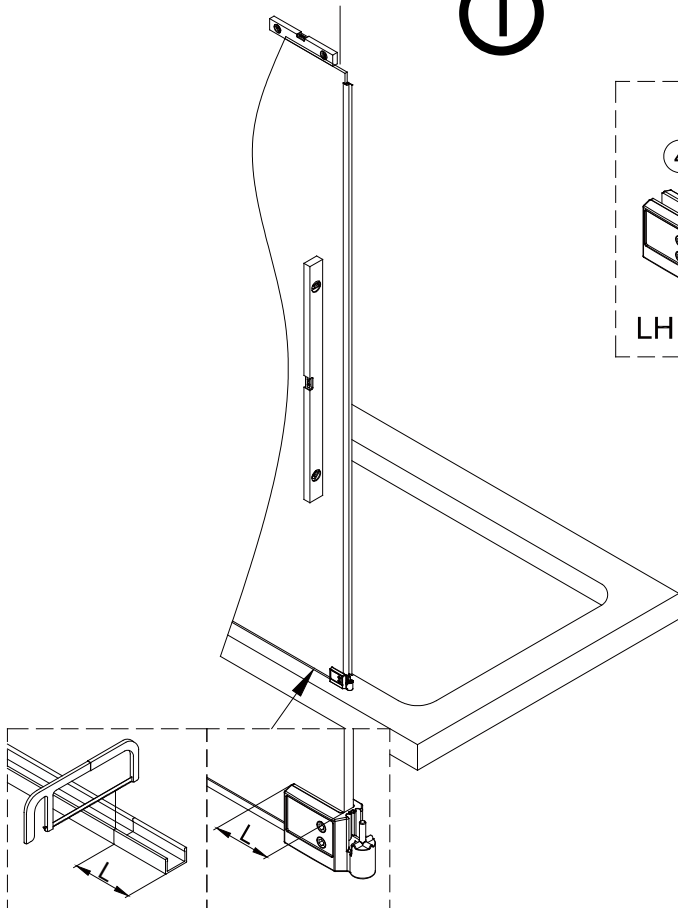

Instalační návod
Inštalacný návod
Mounting Instruction
Montageanleitung
Инструкция по установке

SATWIPANT
SATWIPANTC

Poznámka: Vnitřní strana koutu
- Easy Clean

1

2

	B(mm)
SIKOWI80	764~771
SIKOWI90	864~871
SIKOWI100	964~971
SIKOWI110	1064~1071
SIKOWI120	1164~1171
SIKOWI140	1364~1371

Poznámka: Vnitřní strana koutu
- Easy Clean

6

5a

5b

5c

7

Upravte polohu vodotěsného pásu a zajistěte těsný kontakt pásu a stěny tak, aby byla zajištěna vodotěsnost.

8

9

Instalační návod
Inštalacný návod
Mounting Instruction
Montageanleitung
Инструкция по установке

SIKOWIROZPANT
SIKOWIROZPANTC
SIKOWIROZPANTKS
SIKOWIROZPANTCKS

①

Poznámka: Vnitřní strana koutu
- Easy Clean