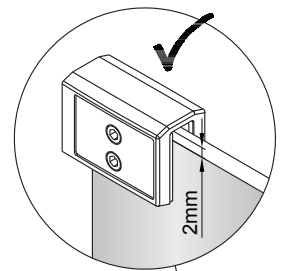

Instalační návod
Inštalacný návod
Mounting Instruction
Montageanleitung
Инструкция по установке

SATWIPANT
SATWIPANTC

Poznámka: Vnitřní strana koutu
- Easy Clean

1

2

	B(mm)
SIKOWI80	764~771
SIKOWI90	864~871
SIKOWI100	964~971
SIKOWI110	1064~1071
SIKOWI120	1164~1171
SIKOWI140	1364~1371

Poznámka: Vnitřní strana koutu
- Easy Clean

6

5a

5b

5c

7

Upravte polohu vodotěsného pásu a zajistěte těsný kontakt pásu a stěny tak, aby byla zajištěna vodotěsnost.

8