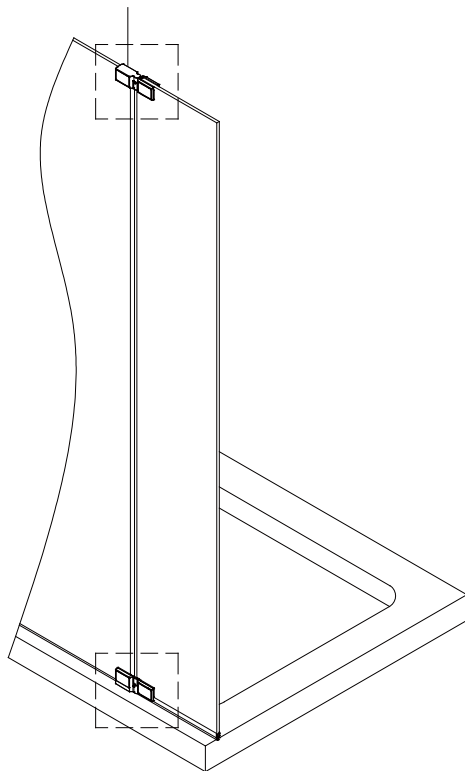

Instalační návod
Inštalacný návod
Mounting Instruction
Montageanleitung
Инструкция по установке

SATWIPANT
SATWIPANTC

Poznámka: Vnitřní strana koutu
- Easy Clean

1

2

	B(mm)
SIKOWI80	764~771
SIKOWI90	864~871
SIKOWI100	964~971
SIKOWI110	1064~1071
SIKOWI120	1164~1171
SIKOWI140	1364~1371

Poznámka: Vnitřní strana koutu
- Easy Clean

6

5a

5b

5c

7

Upravte polohu vodotěsného pásu a zajistěte těsný kontakt pásu a stěny tak, aby byla zajištěna vodotěsnost.

8

9

Instalační návod
Inštalacný návod
Mounting Instruction
Montageanleitung
Инструкция по установке

SIKOWIROZPANT
SIKOWIROZPANTC
SIKOWIROZPANTKS
SIKOWIROZPANTCKS

①

Poznámka: Vnitřní strana koutu
- Easy Clean

④

⑤

⑥

⑦

sloupněte oboustrannou
lepící pásku

8