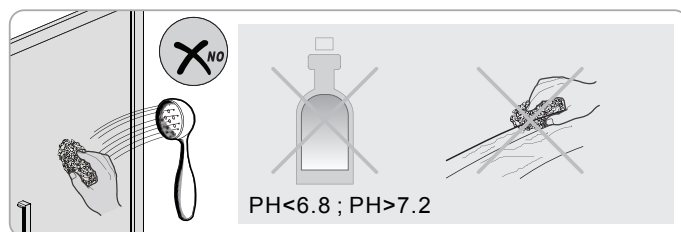

Instalační návod
Inštalacný návod
Mounting Instruction
Montageanleitung
Инструкция по установке

SATWIPANT
SATWIPANTC

Poznámka: Vnitřní strana koutu
- Easy Clean

1

2

	B(mm)
SIKOWI80	764~771
SIKOWI90	864~871
SIKOWI100	964~971
SIKOWI110	1064~1071
SIKOWI120	1164~1171
SIKOWI140	1364~1371

Poznámka: Vnitřní strana koutu
- Easy Clean

6

5a

5b

5c

7

Upravte polohu vodotěsného pásu a zajistěte těsný kontakt pásu a stěny tak, aby byla zajištěna vodotěsnost.

8