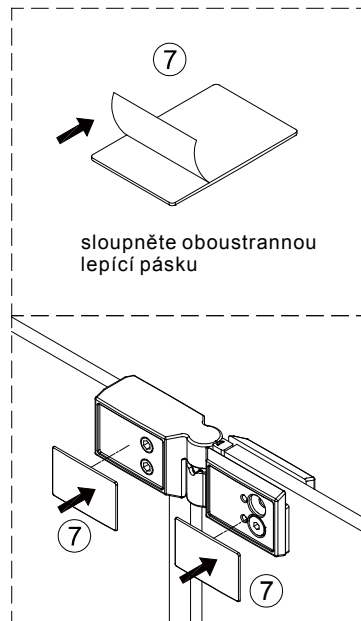

Instalační návod
Inštalacný návod
Mounting Instruction
Montageanleitung
Инструкция по установке

SATWIPANT
SATWIPANTC

Poznámka: Vnitřní strana koutu
- Easy Clean

1

2

	B(mm)
SIKOWI80	764~771
SIKOWI90	864~871
SIKOWI100	964~971
SIKOWI110	1064~1071
SIKOWI120	1164~1171
SIKOWI140	1364~1371

Poznámka: Vnitřní strana koutu
- Easy Clean

6

5a

5b

5c

7

Upravte polohu vodotěsného pásu a zajistěte těsný kontakt pásu a stěny tak, aby byla zajištěna vodotěsnost.

8

9

Instalační návod
Inštalacný návod
Mounting Instruction
Montageanleitung
Инструкция по установке

SIKOWIROZPANT
SIKOWIROZPANTC
SIKOWIROZPANTKS
SIKOWIROZPANTCKS

①

Poznámka: Vnitřní strana koutu
- Easy Clean

④

⑤

⑥

⑦

sloupněte oboustrannou
lepící pásku

8