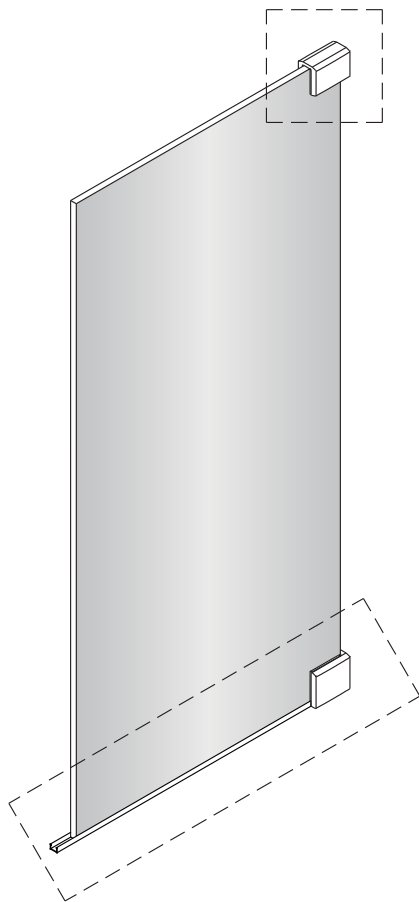

Instalační návod
Inštalacný návod
Mounting Instruction
Montageanleitung
Инструкция по установке

SATWIPANT
SATWIPANTC

Poznámka: Vnitřní strana koutu
- Easy Clean

1

2

	B(mm)
SIKOWI80	764~771
SIKOWI90	864~871
SIKOWI100	964~971
SIKOWI110	1064~1071
SIKOWI120	1164~1171
SIKOWI140	1364~1371

Poznámka: Vnitřní strana koutu
- Easy Clean

6

5a

5b

5c

7

Upravte polohu vodotěsného pásu a zajistěte těsný kontakt pásu a stěny tak, aby byla zajištěna vodotěsnost.

8

④

⑤

⑥

⑦

sloupněte oboustrannou
lepící pásku

8