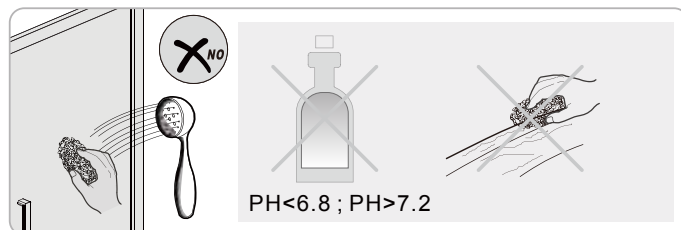

Instalační návod
Inštalacný návod
Mounting Instruction
Montageanleitung
Инструкция по установке

SIKOWIROZPANT
SIKOWIROZPANTC
SIKOWIROZPANTKS
SIKOWIROZPANTCKS