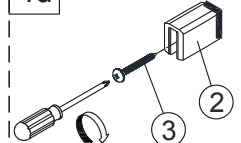

Instalační návod
Inštalacný návod
Mounting Instruction
Montageanleitung
Инструкция по установке

SATWIPANT
SATWIPANTC

Poznámka: Vnitřní strana koutu
- Easy Clean

1

2

	B(mm)
SIKOWI80	764~771
SIKOWI90	864~871
SIKOWI100	964~971
SIKOWI110	1064~1071
SIKOWI120	1164~1171
SIKOWI140	1364~1371

3

4

4a

4b

4c

4d

4c

5

Poznámka: Vnitřní strana koutu
- Easy Clean

6

5a

5b

5c

7

Upravte polohu vodotěsného pásu a zajistěte těsný kontakt pásu a stěny tak, aby byla zajištěna vodotěsnost.

8