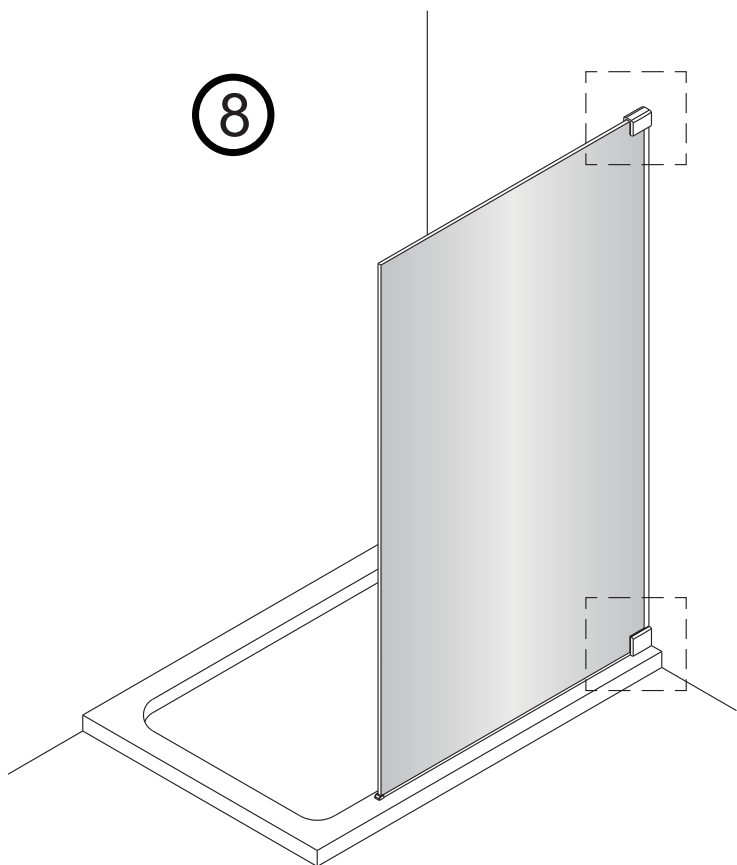

Instalační návod
Inštalacný návod
Mounting Instruction
Montageanleitung
Инструкция по установке

SATWIPANT
SATWIPANTC

Poznámka: Vnitřní strana koutu
- Easy Clean

1

2

	B(mm)
SIKOWI80	764~771
SIKOWI90	864~871
SIKOWI100	964~971
SIKOWI110	1064~1071
SIKOWI120	1164~1171
SIKOWI140	1364~1371

Poznámka: Vnitřní strana koutu
- Easy Clean

6

5a

5b

5c

7

Upravte polohu vodotěsného pásu a zajistěte těsný kontakt pásu a stěny tak, aby byla zajištěna vodotěsnost.

8