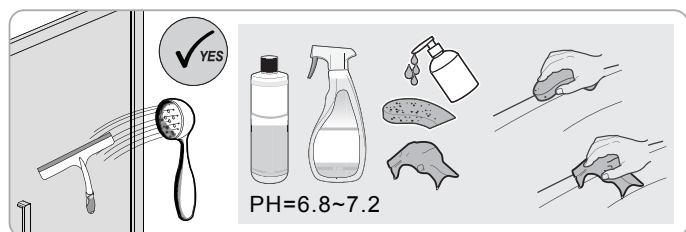

Instalační návod
Inštalacný návod
Mounting Instruction
Montageanleitung
Инструкция по установке

SATWIPANT
SATWIPANTC

Poznámka: Vnitřní strana koutu
- Easy Clean

1

2

	B(mm)
SIKOWI80	764~771
SIKOWI90	864~871
SIKOWI100	964~971
SIKOWI110	1064~1071
SIKOWI120	1164~1171
SIKOWI140	1364~1371

Poznámka: Vnitřní strana koutu
- Easy Clean

6

5a

5b

5c

7

Upravte polohu vodotěsného pásu a zajistěte těsný kontakt pásu a stěny tak, aby byla zajištěna vodotěsnost.

8