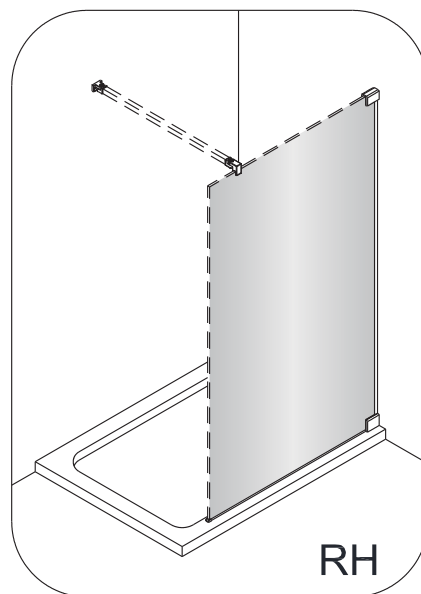

Instalační návod
Inštalacný návod
Mounting Instruction
Montageanleitung
Инструкция по установке

SATWIPANT
SATWIPANTC

Poznámka: Vnitřní strana koutu
- Easy Clean

1

2

	B(mm)
SIKOWI80	764~771
SIKOWI90	864~871
SIKOWI100	964~971
SIKOWI110	1064~1071
SIKOWI120	1164~1171
SIKOWI140	1364~1371

Poznámka: Vnitřní strana koutu
- Easy Clean

6

5a

5b

5c

7

Upravte polohu vodotěsného pásu a zajistěte těsný kontakt pásu a stěny tak, aby byla zajištěna vodotěsnost.

8