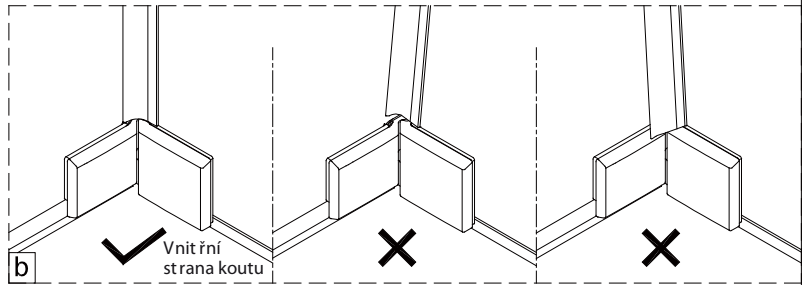

⑥

⑦

sloupněte oboustrannou
lepící pásku