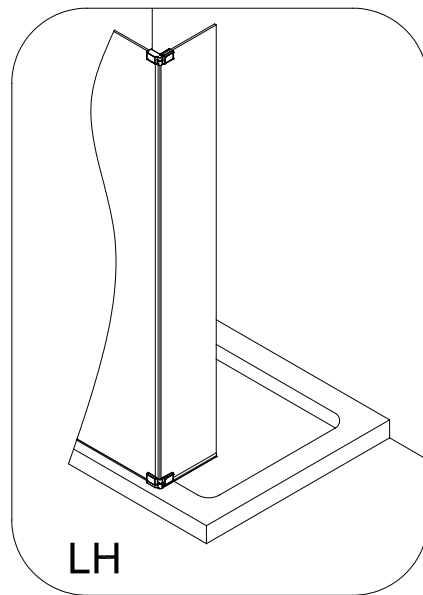

Instalační návod
Inštalacný návod
Mounting Instruction
Montageanleitung
Инструкция по установке

SIKOWIROZPANT
SIKOWIROZPANTC
SIKOWIROZPANTKS
SIKOWIROZPANTCKS