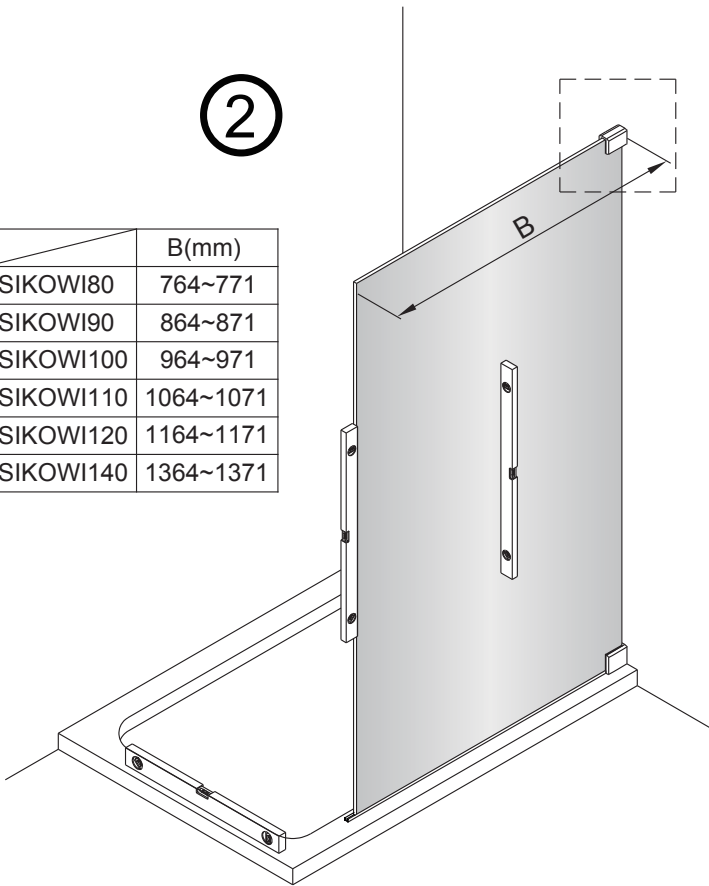

Instalační návod
Inštalacný návod
Mounting Instruction
Montageanleitung
Инструкция по установке

SATWIPANT
SATWIPANTC

Poznámka: Vnitřní strana koutu
- Easy Clean

1

2

	B(mm)
SIKOWI80	764~771
SIKOWI90	864~871
SIKOWI100	964~971
SIKOWI110	1064~1071
SIKOWI120	1164~1171
SIKOWI140	1364~1371

Poznámka: Vnitřní strana koutu
- Easy Clean

6

5a

5b

5c

7

Upravte polohu vodotěsného pásu a zajistěte těsný kontakt pásu a stěny tak, aby byla zajištěna vodotěsnost.

8

④

⑤

⑥

⑦

sloupněte oboustrannou
lepící pásku

8