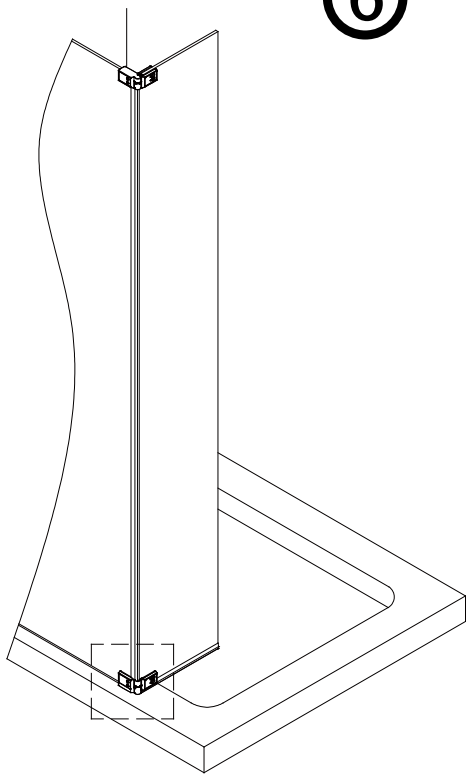

Instalační návod
Inštalacný návod
Mounting Instruction
Montageanleitung
Инструкция по установке

SATWIPANT
SATWIPANTC

Poznámka: Vnitřní strana koutu
- Easy Clean

1

2

	B(mm)
SIKOWI80	764~771
SIKOWI90	864~871
SIKOWI100	964~971
SIKOWI110	1064~1071
SIKOWI120	1164~1171
SIKOWI140	1364~1371

Poznámka: Vnitřní strana koutu
- Easy Clean

6

5a

5b

5c

7

Upravte polohu vodotěsného pásu a zajistěte těsný kontakt pásu a stěny tak, aby byla zajištěna vodotěsnost.

8

9

Instalační návod
Inštalacný návod
Mounting Instruction
Montageanleitung
Инструкция по установке

SIKOWIROZPANT
SIKOWIROZPANTC
SIKOWIROZPANTKS
SIKOWIROZPANTCKS

①

Poznámka: Vnitřní strana koutu
- Easy Clean

④

⑤

⑥

⑦

sloupněte oboustrannou
lepící pásku

8