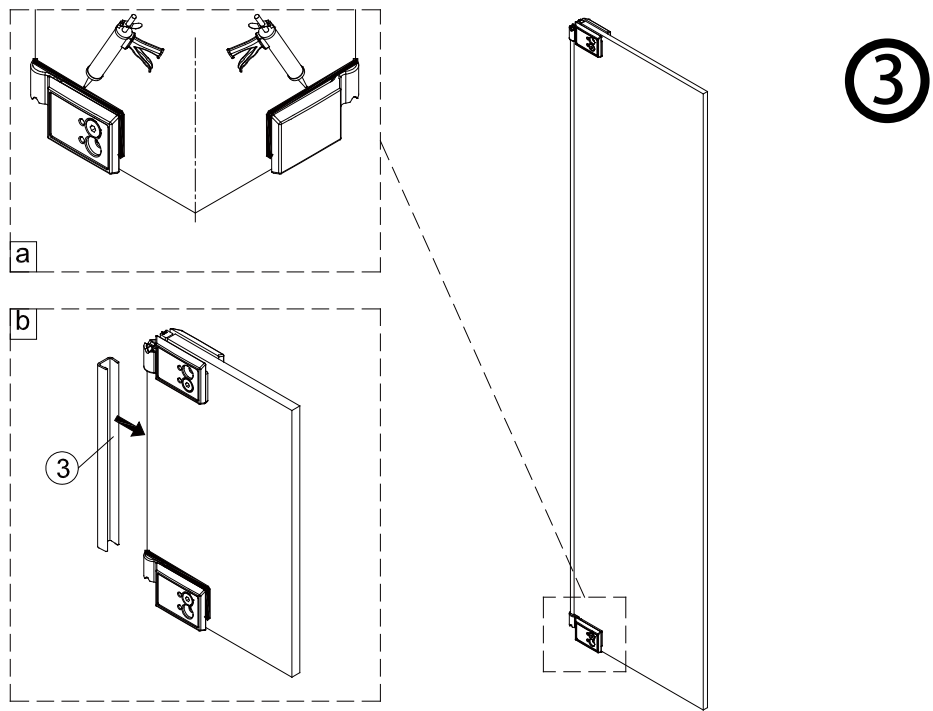

Instalační návod
Inštalacný návod
Mounting Instruction
Montageanleitung
Инструкция по установке

SATWIPANT
SATWIPANTC

Poznámka: Vnitřní strana koutu
- Easy Clean

1

2

	B(mm)
SIKOWI80	764~771
SIKOWI90	864~871
SIKOWI100	964~971
SIKOWI110	1064~1071
SIKOWI120	1164~1171
SIKOWI140	1364~1371

Poznámka: Vnitřní strana koutu
- Easy Clean

6

5a

5b

5c

7

Upravte polohu vodotěsného pásu a zajistěte těsný kontakt pásu a stěny tak, aby byla zajištěna vodotěsnost.

8

9

Instalační návod
Inštalacný návod
Mounting Instruction
Montageanleitung
Инструкция по установке

SIKOWIROZPANT
SIKOWIROZPANTC
SIKOWIROZPANTKS
SIKOWIROZPANTCKS

①

Poznámka: Vnitřní strana koutu
- Easy Clean