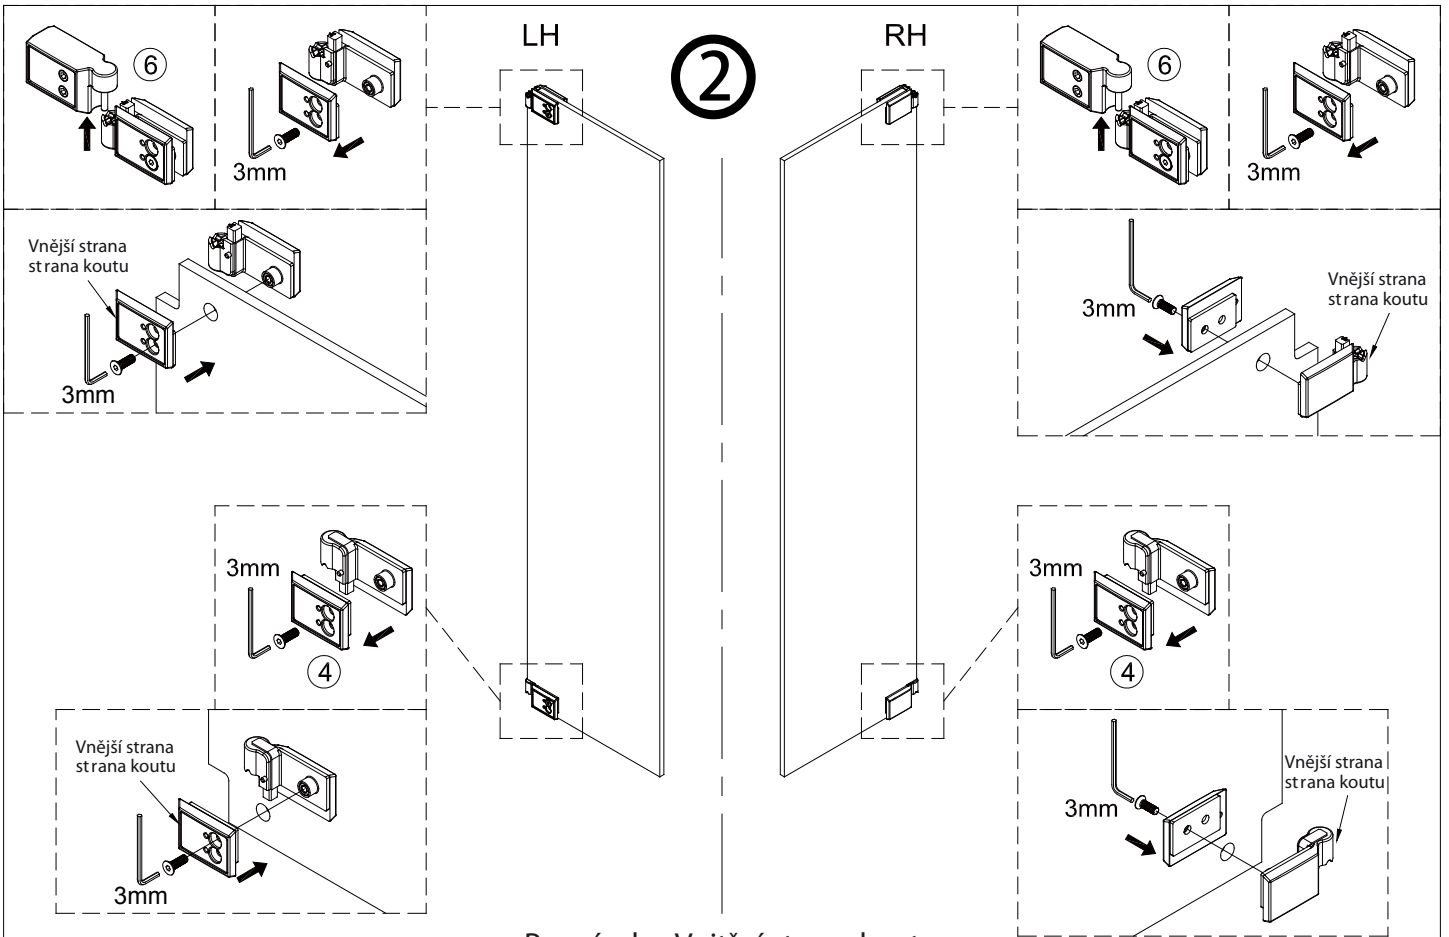

Instalační návod
Inštalacný návod
Mounting Instruction
Montageanleitung
Инструкция по установке

SATWIPANT
SATWIPANTC

Poznámka: Vnitřní strana koutu
- Easy Clean

1

2

	B(mm)
SIKOWI80	764~771
SIKOWI90	864~871
SIKOWI100	964~971
SIKOWI110	1064~1071
SIKOWI120	1164~1171
SIKOWI140	1364~1371

Poznámka: Vnitřní strana koutu
- Easy Clean

6

5a

5b

5c

7

Upravte polohu vodotěsného pásu a zajistěte těsný kontakt pásu a stěny tak, aby byla zajištěna vodotěsnost.

8

9

Instalační návod
Inštalacný návod
Mounting Instruction
Montageanleitung
Инструкция по установке

SIKOWIROZPANT
SIKOWIROZPANTC
SIKOWIROZPANTKS
SIKOWIROZPANTCKS

①

Poznámka: Vnitřní strana koutu
- Easy Clean

④

⑤

⑥

⑦

sloupněte oboustrannou
lepící pásku

8