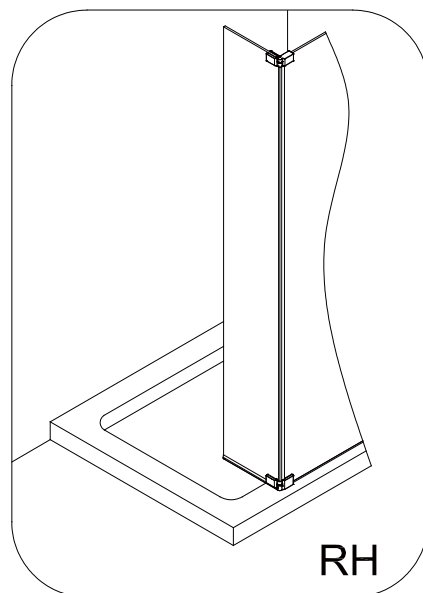

Instalační návod
Inštalacný návod
Mounting Instruction
Montageanleitung
Инструкция по установке

SIKOWIROZPANT
SIKOWIROZPANTC
SIKOWIROZPANTKS
SIKOWIROZPANTCKS