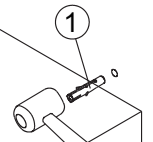

Instalační návod
Inštalacný návod
Mounting Instruction
Montageanleitung
Инструкция по установке

SATWIPANT
SATWIPANTC

Poznámka: Vnitřní strana koutu
- Easy Clean

1

2

	B(mm)
SIKOWI80	764~771
SIKOWI90	864~871
SIKOWI100	964~971
SIKOWI110	1064~1071
SIKOWI120	1164~1171
SIKOWI140	1364~1371

3

4

4a

4b

4c

4d

4c

5

Poznámka: Vnitřní strana koutu
- Easy Clean

6

5a

5b

5c

7

Upravte polohu vodotěsného pásu a zajistěte těsný kontakt pásu a stěny tak, aby byla zajištěna vodotěsnost.

8