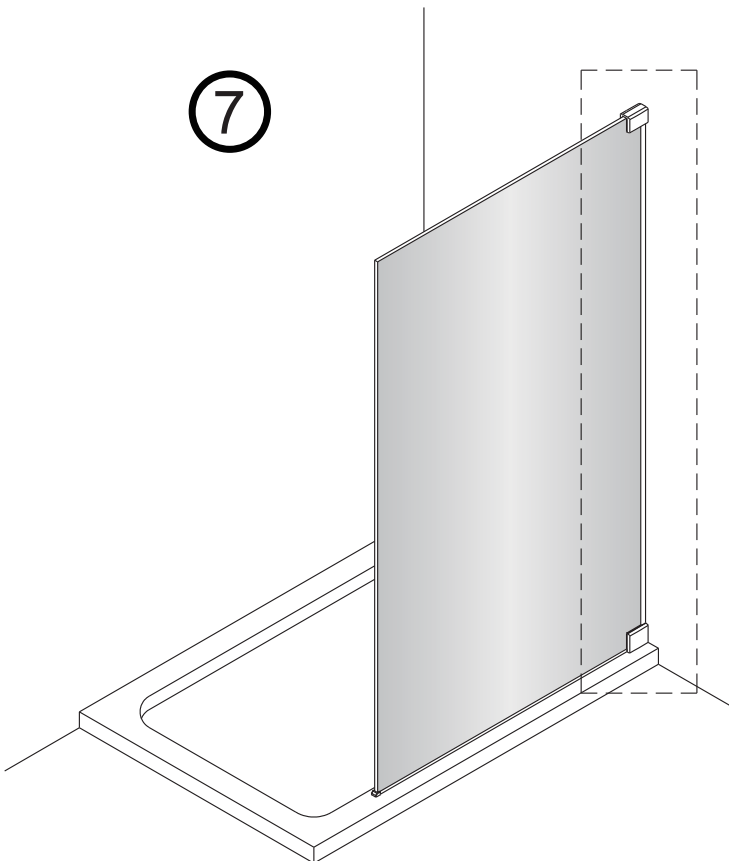

Poznámka: Vnitřní strana koutu
- Easy Clean

6

5a

5b

5c

7

Upravte polohu vodotěsného pásu a zajistěte těsný kontakt pásu a stěny tak, aby byla zajištěna vodotěsnost.

8