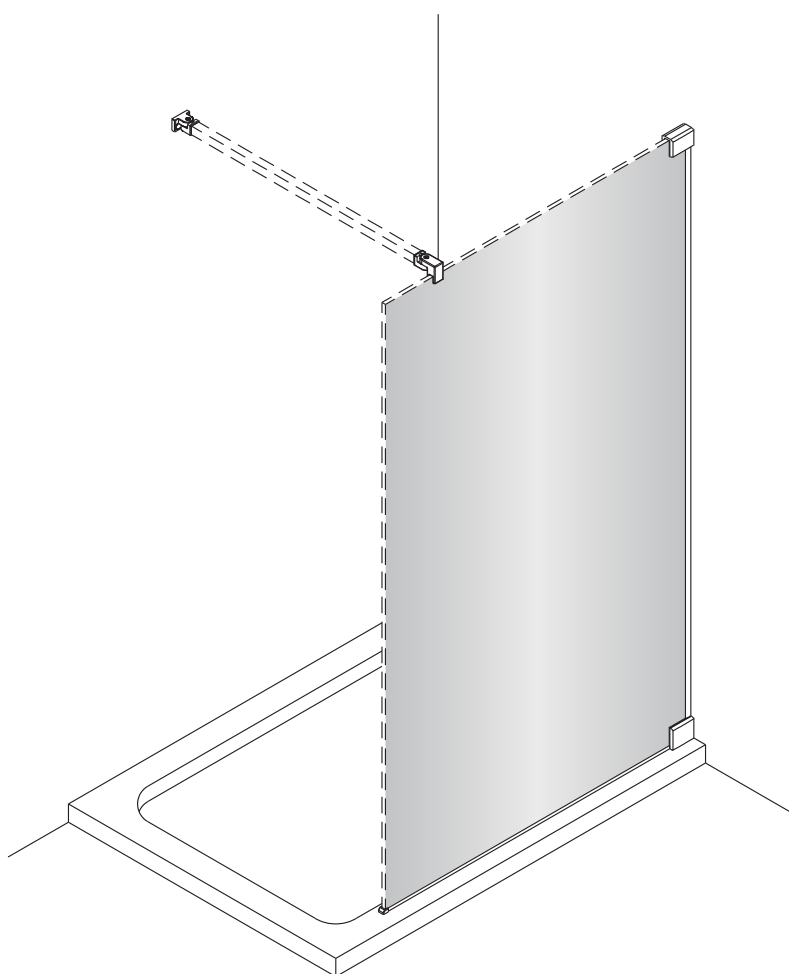

Instalační návod
Inštalacný návod
Mounting Instruction
Montageanleitung
Инструкция по установке

SATWIPANT
SATWIPANTC

Poznámka: Vnitřní strana koutu
- Easy Clean

1

2

	B(mm)
SIKOWI80	764~771
SIKOWI90	864~871
SIKOWI100	964~971
SIKOWI110	1064~1071
SIKOWI120	1164~1171
SIKOWI140	1364~1371

Poznámka: Vnitřní strana koutu
- Easy Clean

6

5a

5b

5c

7

Upravte polohu vodotěsného pásu a zajistěte těsný kontakt pásu a stěny tak, aby byla zajištěna vodotěsnost.

8