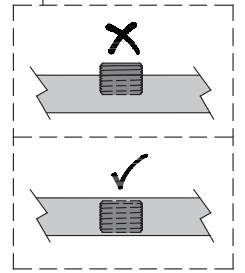

Poznámka: Vnitřní strana koutu
- Easy Clean

6

5a

5b

5c

7

Upravte polohu vodotěsného pásu a zajistěte těsný kontakt pásu a stěny tak, aby byla zajištěna vodotěsnost.

8

9

Instalační návod
Inštalacný návod
Mounting Instruction
Montageanleitung
Инструкция по установке

SIKOWIROZPANT
SIKOWIROZPANTC
SIKOWIROZPANTKS
SIKOWIROZPANTCKS

①

Poznámka: Vnitřní strana koutu
- Easy Clean