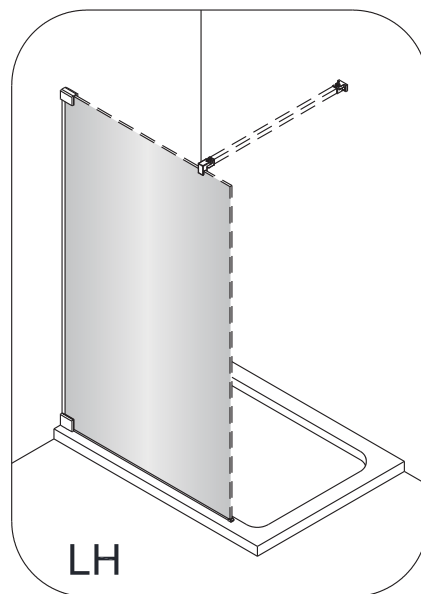

Instalační návod
Inštalacný návod
Mounting Instruction
Montageanleitung
Инструкция по установке

SATWIPANT
SATWIPANTC

Poznámka: Vnitřní strana koutu
- Easy Clean

1

2

	B(mm)
SIKOWI80	764~771
SIKOWI90	864~871
SIKOWI100	964~971
SIKOWI110	1064~1071
SIKOWI120	1164~1171
SIKOWI140	1364~1371

Poznámka: Vnitřní strana koutu
- Easy Clean

6

5a

5b

5c

7

Upravte polohu vodotěsného pásu a zajistěte těsný kontakt pásu a stěny tak, aby byla zajištěna vodotěsnost.

8