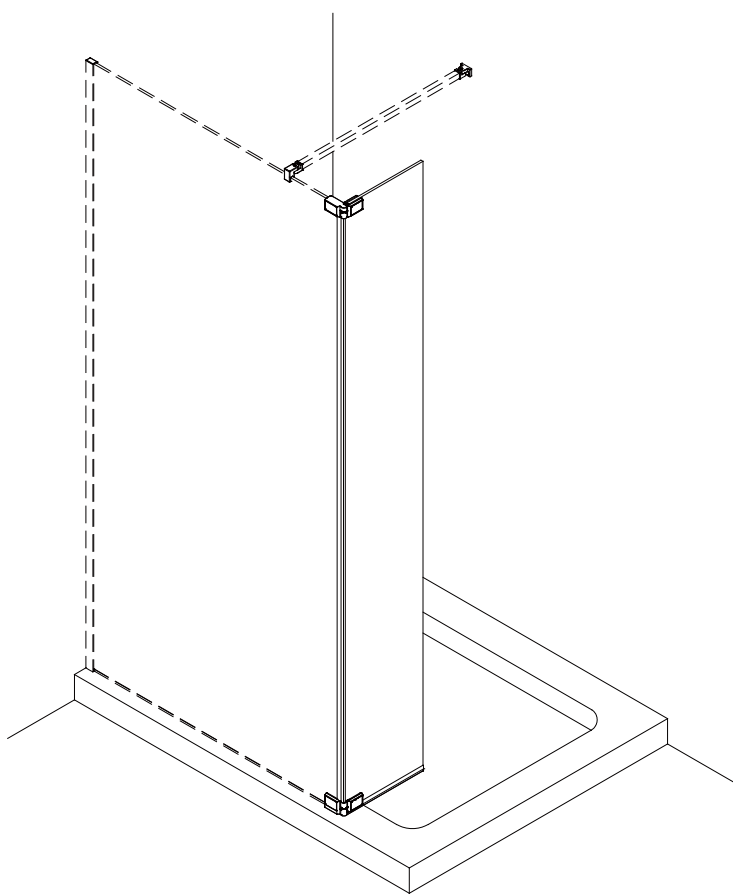

Instalační návod
Inštalacný návod
Mounting Instruction
Montageanleitung
Инструкция по установке

SATWIPANT
SATWIPANTC

Poznámka: Vnitřní strana koutu
- Easy Clean

1

2

	B(mm)
SIKOWI80	764~771
SIKOWI90	864~871
SIKOWI100	964~971
SIKOWI110	1064~1071
SIKOWI120	1164~1171
SIKOWI140	1364~1371

Poznámka: Vnitřní strana koutu
- Easy Clean

6

5a

5b

5c

7

Upravte polohu vodotěsného pásu a zajistěte těsný kontakt pásu a stěny tak, aby byla zajištěna vodotěsnost.

8

9

Instalační návod
Inštalacný návod
Mounting Instruction
Montageanleitung
Инструкция по установке

SIKOWIROZPANT
SIKOWIROZPANTC
SIKOWIROZPANTKS
SIKOWIROZPANTCKS

①

Poznámka: Vnitřní strana koutu
- Easy Clean