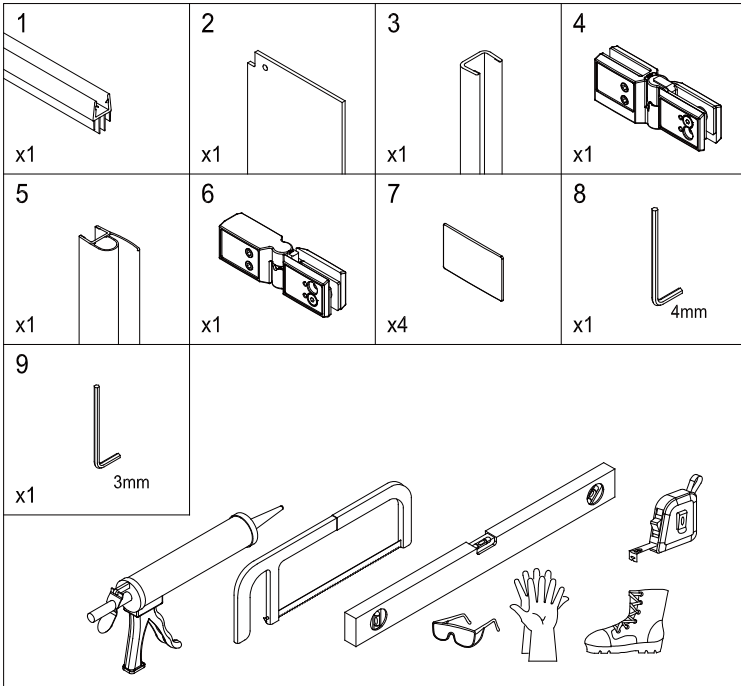

Instalační návod
Inštalacný návod
Mounting Instruction
Montageanleitung
Инструкция по установке

SATWIPANT
SATWIPANTC

Poznámka: Vnitřní strana koutu
- Easy Clean

1

2

	B(mm)
SIKOWI80	764~771
SIKOWI90	864~871
SIKOWI100	964~971
SIKOWI110	1064~1071
SIKOWI120	1164~1171
SIKOWI140	1364~1371

Poznámka: Vnitřní strana koutu
- Easy Clean

6

5a

5b

5c

7

Upravte polohu vodotěsného pásu a zajistěte těsný kontakt pásu a stěny tak, aby byla zajištěna vodotěsnost.

8

9

Instalační návod
Inštalacný návod
Mounting Instruction
Montageanleitung
Инструкция по установке

SIKOWIROZPANT
SIKOWIROZPANTC
SIKOWIROZPANTKS
SIKOWIROZPANTCKS

①

Poznámka: Vnitřní strana koutu
- Easy Clean