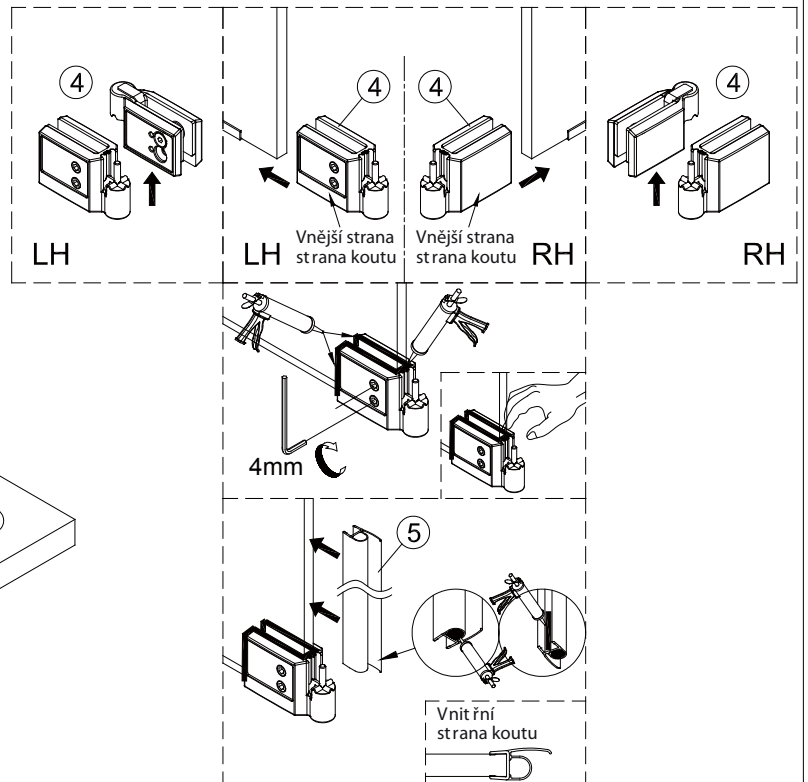

Instalační návod
Inštalacný návod
Mounting Instruction
Montageanleitung
Инструкция по установке

SATWIPANT
SATWIPANTC

Poznámka: Vnitřní strana koutu
- Easy Clean

1

2

	B(mm)
SIKOWI80	764~771
SIKOWI90	864~871
SIKOWI100	964~971
SIKOWI110	1064~1071
SIKOWI120	1164~1171
SIKOWI140	1364~1371

Poznámka: Vnitřní strana koutu
- Easy Clean

6

5a

5b

5c

7

Upravte polohu vodotěsného pásu a zajistěte těsný kontakt pásu a stěny tak, aby byla zajištěna vodotěsnost.

8

9

Instalační návod
Inštalacný návod
Mounting Instruction
Montageanleitung
Инструкция по установке

SIKOWIROZPANT
SIKOWIROZPANTC
SIKOWIROZPANTKS
SIKOWIROZPANTCKS

①

Poznámka: Vnitřní strana koutu
- Easy Clean

④

⑤

⑥

⑦

sloupněte oboustrannou
lepící pásku

8