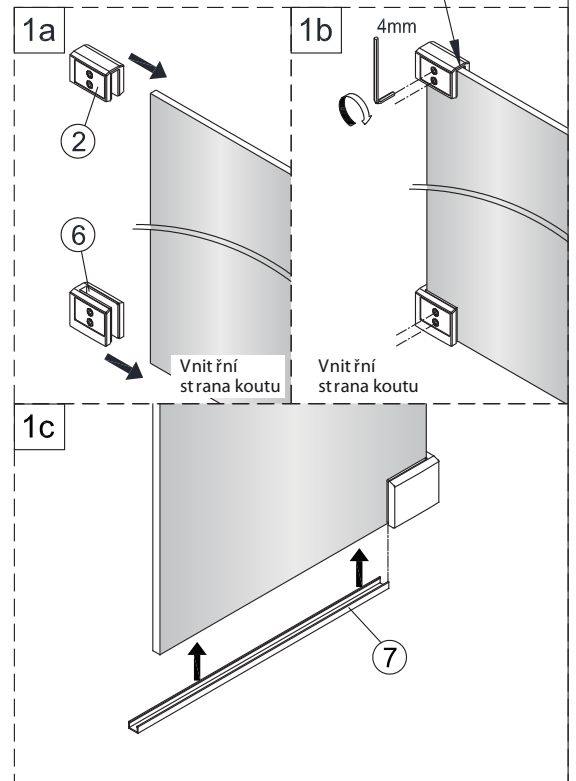

Instalační návod
Inštalacný návod
Mounting Instruction
Montageanleitung
Инструкция по установке

SATWIPANT
SATWIPANTC

Poznámka: Vnitřní strana koutu
- Easy Clean

1

2

	B(mm)
SIKOWI80	764~771
SIKOWI90	864~871
SIKOWI100	964~971
SIKOWI110	1064~1071
SIKOWI120	1164~1171
SIKOWI140	1364~1371

Poznámka: Vnitřní strana koutu
- Easy Clean

6

5a

5b

5c

7

Upravte polohu vodotěsného pásu a zajistěte těsný kontakt pásu a stěny tak, aby byla zajištěna vodotěsnost.

8

④

⑤

⑥

⑦

sloupněte oboustrannou
lepící pásku

8