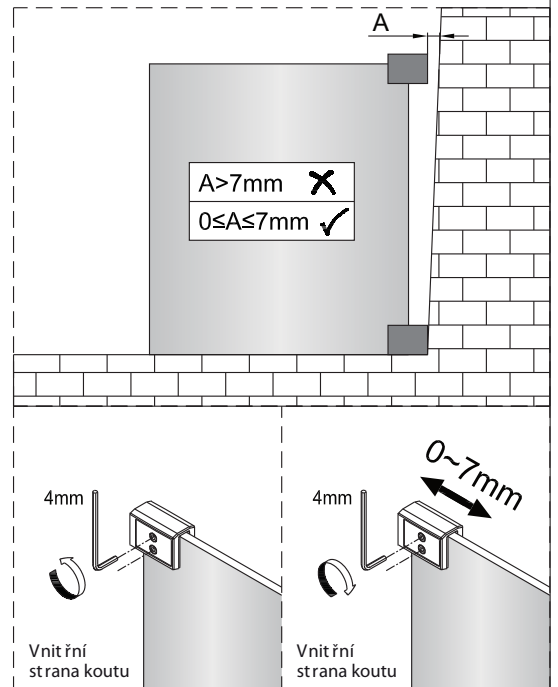

Instalační návod
Inštalacný návod
Mounting Instruction
Montageanleitung
Инструкция по установке

SATWIPANT
SATWIPANTC

Poznámka: Vnitřní strana koutu
- Easy Clean

1

2

	B(mm)
SIKOWI80	764~771
SIKOWI90	864~871
SIKOWI100	964~971
SIKOWI110	1064~1071
SIKOWI120	1164~1171
SIKOWI140	1364~1371

Poznámka: Vnitřní strana koutu
- Easy Clean

6

5a

5b

5c

7

Upravte polohu vodotěsného pásu a zajistěte těsný kontakt pásu a stěny tak, aby byla zajištěna vodotěsnost.

8

④

⑤

⑥

⑦

sloupněte oboustrannou
lepící pásku

8