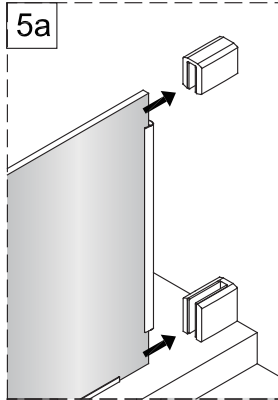

Instalační návod
Inštalacný návod
Mounting Instruction
Montageanleitung
Инструкция по установке

SATWIPANT
SATWIPANTC

Poznámka: Vnitřní strana koutu
- Easy Clean

1

2

	B(mm)
SIKOWI80	764~771
SIKOWI90	864~871
SIKOWI100	964~971
SIKOWI110	1064~1071
SIKOWI120	1164~1171
SIKOWI140	1364~1371

Poznámka: Vnitřní strana koutu
- Easy Clean

6

5a

5b

5c

7

Upravte polohu vodotěsného pásu a zajistěte těsný kontakt pásu a stěny tak, aby byla zajištěna vodotěsnost.

8