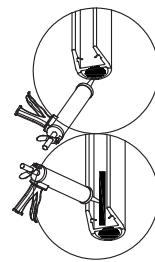

Instalační návod
Inštalacný návod
Mounting Instruction
Montageanleitung
Инструкция по установке

SATWIPANT
SATWIPANTC

Poznámka: Vnitřní strana koutu
- Easy Clean

1

2

	B(mm)
SIKOWI80	764~771
SIKOWI90	864~871
SIKOWI100	964~971
SIKOWI110	1064~1071
SIKOWI120	1164~1171
SIKOWI140	1364~1371

Poznámka: Vnitřní strana koutu
- Easy Clean

6

5a

5b

5c

7

Upravte polohu vodotěsného pásu a zajistěte těsný kontakt pásu a stěny tak, aby byla zajištěna vodotěsnost.

8