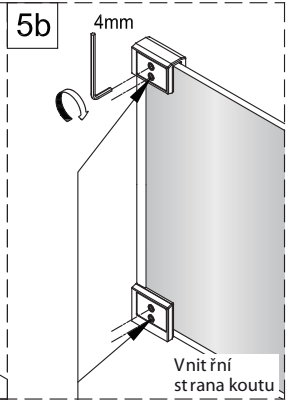

Poznámka: Vnitřní strana koutu
- Easy Clean

6

5a

5b

5c

7

Upravte polohu vodotěsného pásu a zajistěte těsný kontakt pásu a stěny tak, aby byla zajištěna vodotěsnost.

8