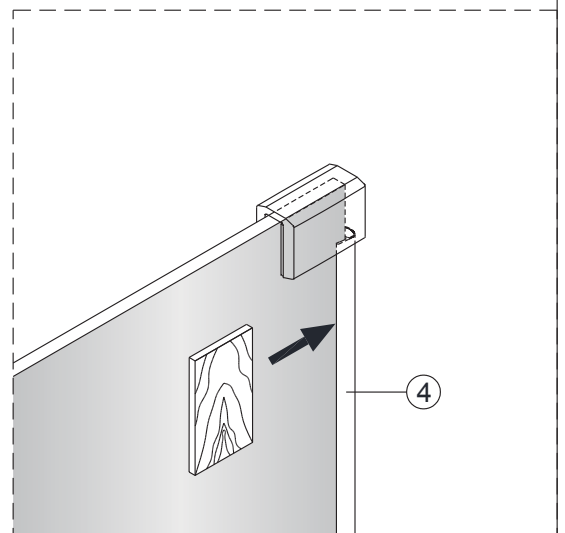

Poznámka: Vnitřní strana koutu
- Easy Clean

6

5a

5b

5c

7

Upravte polohu vodotěsného pásu a zajistěte těsný kontakt pásu a stěny tak, aby byla zajištěna vodotěsnost.

8

9

Instalační návod
Inštalacný návod
Mounting Instruction
Montageanleitung
Инструкция по установке

SIKOWIROZPANT
SIKOWIROZPANTC
SIKOWIROZPANTKS
SIKOWIROZPANTCKS

①

Poznámka: Vnitřní strana koutu
- Easy Clean