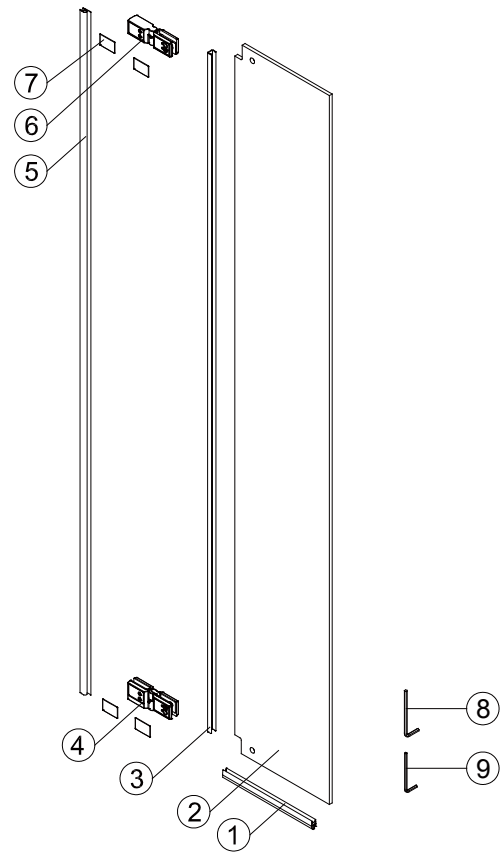

Instalační návod
Inštalacný návod
Mounting Instruction
Montageanleitung
Инструкция по установке

SATWIPANT
SATWIPANTC

Poznámka: Vnitřní strana koutu
- Easy Clean

1

2

	B(mm)
SIKOWI80	764~771
SIKOWI90	864~871
SIKOWI100	964~971
SIKOWI110	1064~1071
SIKOWI120	1164~1171
SIKOWI140	1364~1371

Poznámka: Vnitřní strana koutu
- Easy Clean

6

5a

5b

5c

7

Upravte polohu vodotěsného pásu a zajistěte těsný kontakt pásu a stěny tak, aby byla zajištěna vodotěsnost.

8

9

Instalační návod
Inštalacný návod
Mounting Instruction
Montageanleitung
Инструкция по установке

SIKOWIROZPANT
SIKOWIROZPANTC
SIKOWIROZPANTKS
SIKOWIROZPANTCKS

①

Poznámka: Vnitřní strana koutu
- Easy Clean

④

⑤

⑥

⑦

sloupněte oboustrannou
lepící pásku

8