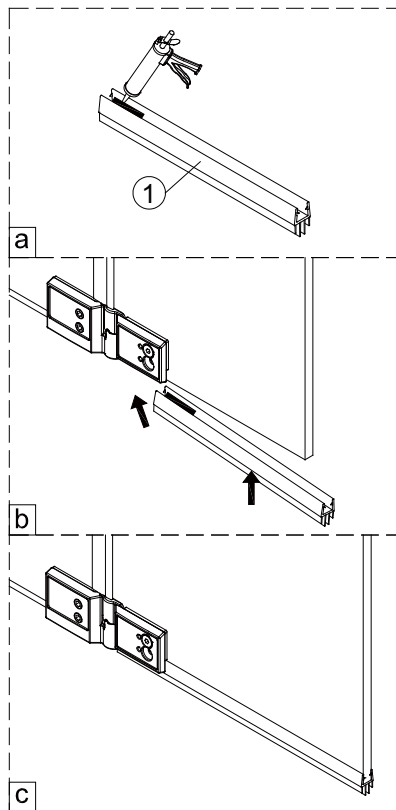

Instalační návod
Inštalacný návod
Mounting Instruction
Montageanleitung
Инструкция по установке

SATWIPANT
SATWIPANTC

Poznámka: Vnitřní strana koutu
- Easy Clean

1

2

	B(mm)
SIKOWI80	764~771
SIKOWI90	864~871
SIKOWI100	964~971
SIKOWI110	1064~1071
SIKOWI120	1164~1171
SIKOWI140	1364~1371

Poznámka: Vnitřní strana koutu
- Easy Clean

6

5a

5b

5c

7

Upravte polohu vodotěsného pásu a zajistěte těsný kontakt pásu a stěny tak, aby byla zajištěna vodotěsnost.

8

9

Instalační návod
Inštalacný návod
Mounting Instruction
Montageanleitung
Инструкция по установке

SIKOWIROZPANT
SIKOWIROZPANTC
SIKOWIROZPANTKS
SIKOWIROZPANTCKS

①

Poznámka: Vnitřní strana koutu
- Easy Clean

④

⑤

⑥

⑦

sloupněte oboustrannou
lepící pásku

8