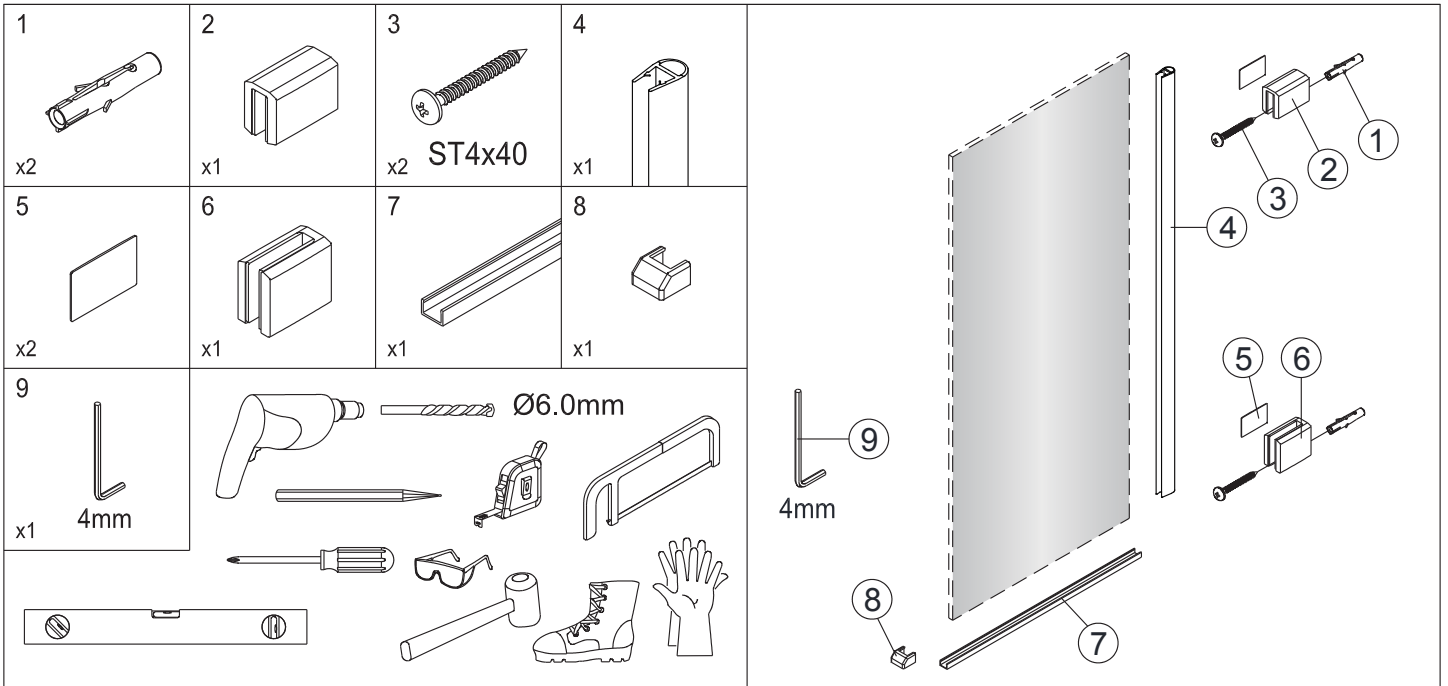

Instalační návod
Inštalacný návod
Mounting Instruction
Montageanleitung
Инструкция по установке

SATWIPANT
SATWIPANTC

Poznámka: Vnitřní strana koutu
- Easy Clean

1

2

	B(mm)
SIKOWI80	764~771
SIKOWI90	864~871
SIKOWI100	964~971
SIKOWI110	1064~1071
SIKOWI120	1164~1171
SIKOWI140	1364~1371

Poznámka: Vnitřní strana koutu
- Easy Clean

6

5a

5b

5c

7

Upravte polohu vodotěsného pásu a zajistěte těsný kontakt pásu a stěny tak, aby byla zajištěna vodotěsnost.

8

④

⑤

⑥

⑦

sloupněte oboustrannou
lepící pásku

8