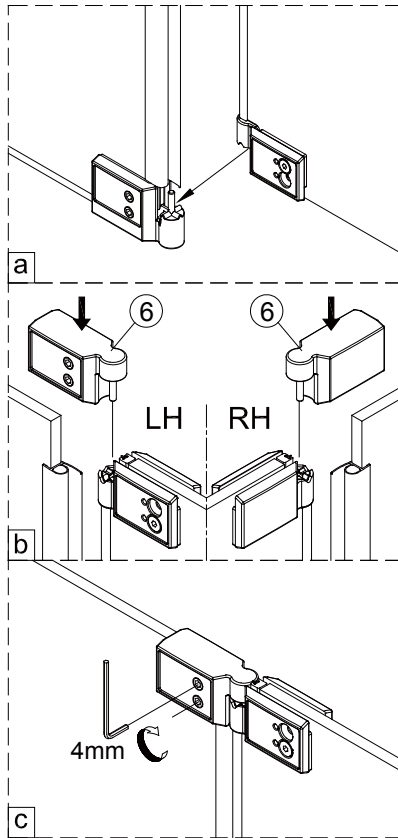

Instalační návod
Inštalacný návod
Mounting Instruction
Montageanleitung
Инструкция по установке

SATWIPANT
SATWIPANTC

Poznámka: Vnitřní strana koutu
- Easy Clean

1

2

	B(mm)
SIKOWI80	764~771
SIKOWI90	864~871
SIKOWI100	964~971
SIKOWI110	1064~1071
SIKOWI120	1164~1171
SIKOWI140	1364~1371

Poznámka: Vnitřní strana koutu
- Easy Clean

6

5a

5b

5c

7

Upravte polohu vodotěsného pásu a zajistěte těsný kontakt pásu a stěny tak, aby byla zajištěna vodotěsnost.

8

9

Instalační návod
Inštalacný návod
Mounting Instruction
Montageanleitung
Инструкция по установке

SIKOWIROZPANT
SIKOWIROZPANTC
SIKOWIROZPANTKS
SIKOWIROZPANTCKS

①

Poznámka: Vnitřní strana koutu
- Easy Clean

④

⑤

⑥

⑦

sloupněte oboustrannou
lepící pásku

8