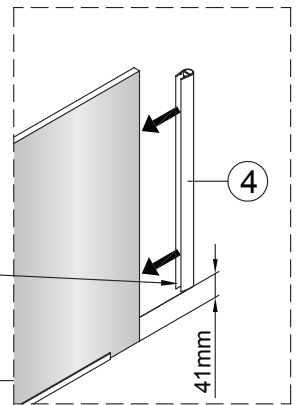

Instalační návod
Inštalacný návod
Mounting Instruction
Montageanleitung
Инструкция по установке

SATWIPANT
SATWIPANTC

Poznámka: Vnitřní strana koutu
- Easy Clean

1

2

	B(mm)
SIKOWI80	764~771
SIKOWI90	864~871
SIKOWI100	964~971
SIKOWI110	1064~1071
SIKOWI120	1164~1171
SIKOWI140	1364~1371

Poznámka: Vnitřní strana koutu
- Easy Clean

6

5a

5b

5c

7

Upravte polohu vodotěsného pásu a zajistěte těsný kontakt pásu a stěny tak, aby byla zajištěna vodotěsnost.

8