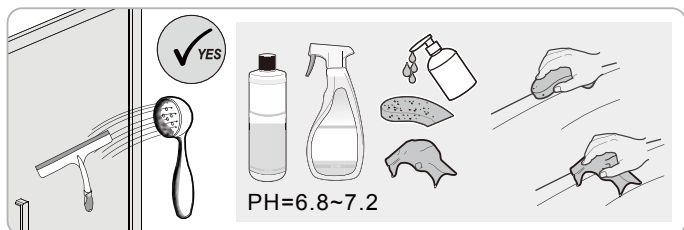

Poznámka: Vnitřní strana koutu
- Easy Clean

6

5a

5b

5c

7

Upravte polohu vodotěsného pásu a zajistěte těsný kontakt pásu a stěny tak, aby byla zajištěna vodotěsnost.

8

9

Instalační návod
Inštalacný návod
Mounting Instruction
Montageanleitung
Инструкция по установке

SIKOWIROZPANT
SIKOWIROZPANTC
SIKOWIROZPANTKS
SIKOWIROZPANTCKS

①

Poznámka: Vnitřní strana koutu
- Easy Clean