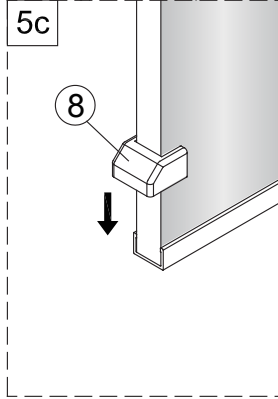

Poznámka: Vnitřní strana koutu
- Easy Clean

6

5a

5b

5c

7

Upravte polohu vodotěsného pásu a zajistěte těsný kontakt pásu a stěny tak, aby byla zajištěna vodotěsnost.

8

9

Instalační návod
Inštalacný návod
Mounting Instruction
Montageanleitung
Инструкция по установке

SIKOWIROZPANT
SIKOWIROZPANTC
SIKOWIROZPANTKS
SIKOWIROZPANTCKS

①

Poznámka: Vnitřní strana koutu
- Easy Clean