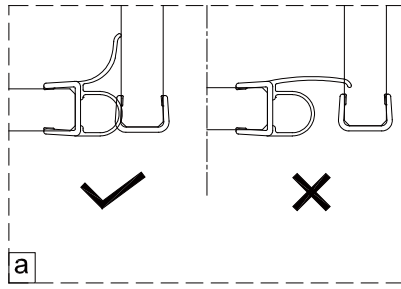

⑥

⑦

sloupněte oboustrannou
lepící pásku