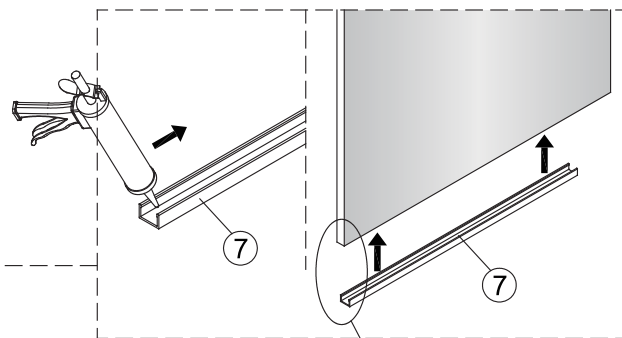

Instalační návod
Inštalacný návod
Mounting Instruction
Montageanleitung
Инструкция по установке

SATWIPANT
SATWIPANTC

Poznámka: Vnitřní strana koutu
- Easy Clean

1

2

	B(mm)
SIKOWI80	764~771
SIKOWI90	864~871
SIKOWI100	964~971
SIKOWI110	1064~1071
SIKOWI120	1164~1171
SIKOWI140	1364~1371

Poznámka: Vnitřní strana koutu
- Easy Clean

6

5a

5b

5c

7

Upravte polohu vodotěsného pásu a zajistěte těsný kontakt pásu a stěny tak, aby byla zajištěna vodotěsnost.

8