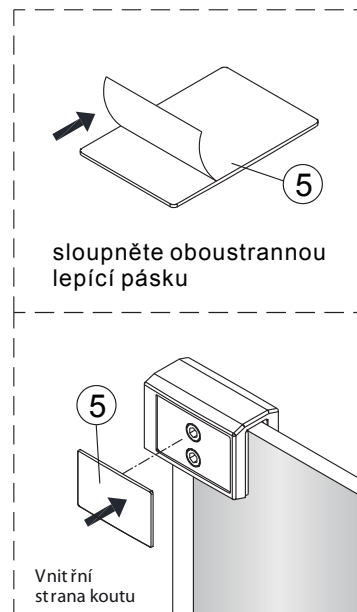

Instalační návod
Inštalacný návod
Mounting Instruction
Montageanleitung
Инструкция по установке

SATWIPANT
SATWIPANTC

Poznámka: Vnitřní strana koutu
- Easy Clean

1

2

	B(mm)
SIKOWI80	764~771
SIKOWI90	864~871
SIKOWI100	964~971
SIKOWI110	1064~1071
SIKOWI120	1164~1171
SIKOWI140	1364~1371

Poznámka: Vnitřní strana koutu
- Easy Clean

6

5a

5b

5c

7

Upravte polohu vodotěsného pásu a zajistěte těsný kontakt pásu a stěny tak, aby byla zajištěna vodotěsnost.

8

9

Instalační návod
Inštalacný návod
Mounting Instruction
Montageanleitung
Инструкция по установке

SIKOWIROZPANT
SIKOWIROZPANTC
SIKOWIROZPANTKS
SIKOWIROZPANTCKS

①

Poznámka: Vnitřní strana koutu
- Easy Clean