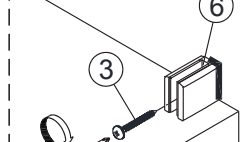

Instalační návod
Inštalacný návod
Mounting Instruction
Montageanleitung
Инструкция по установке

SATWIPANT
SATWIPANTC

Poznámka: Vnitřní strana koutu
- Easy Clean

1

2

	B(mm)
SIKOWI80	764~771
SIKOWI90	864~871
SIKOWI100	964~971
SIKOWI110	1064~1071
SIKOWI120	1164~1171
SIKOWI140	1364~1371

3

4

4a

4b

4c

4d

4c

5

Poznámka: Vnitřní strana koutu
- Easy Clean

6

5a

5b

5c

7

Upravte polohu vodotěsného pásu a zajistěte těsný kontakt pásu a stěny tak, aby byla zajištěna vodotěsnost.

8