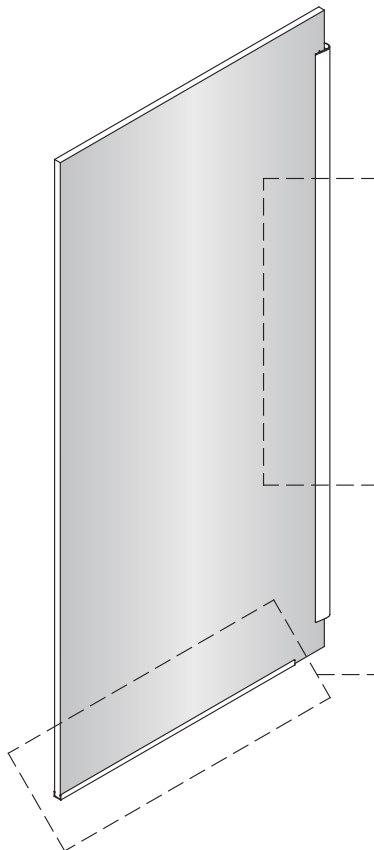

Instalační návod
Inštalacný návod
Mounting Instruction
Montageanleitung
Инструкция по установке

SATWIPANT
SATWIPANTC

Poznámka: Vnitřní strana koutu
- Easy Clean

1

2

	B(mm)
SIKOWI80	764~771
SIKOWI90	864~871
SIKOWI100	964~971
SIKOWI110	1064~1071
SIKOWI120	1164~1171
SIKOWI140	1364~1371

Poznámka: Vnitřní strana koutu
- Easy Clean

6

5a

5b

5c

7

Upravte polohu vodotěsného pásu a zajistěte těsný kontakt pásu a stěny tak, aby byla zajištěna vodotěsnost.

8

④

⑤

⑥

⑦

sloupněte oboustrannou
lepící pásku

8