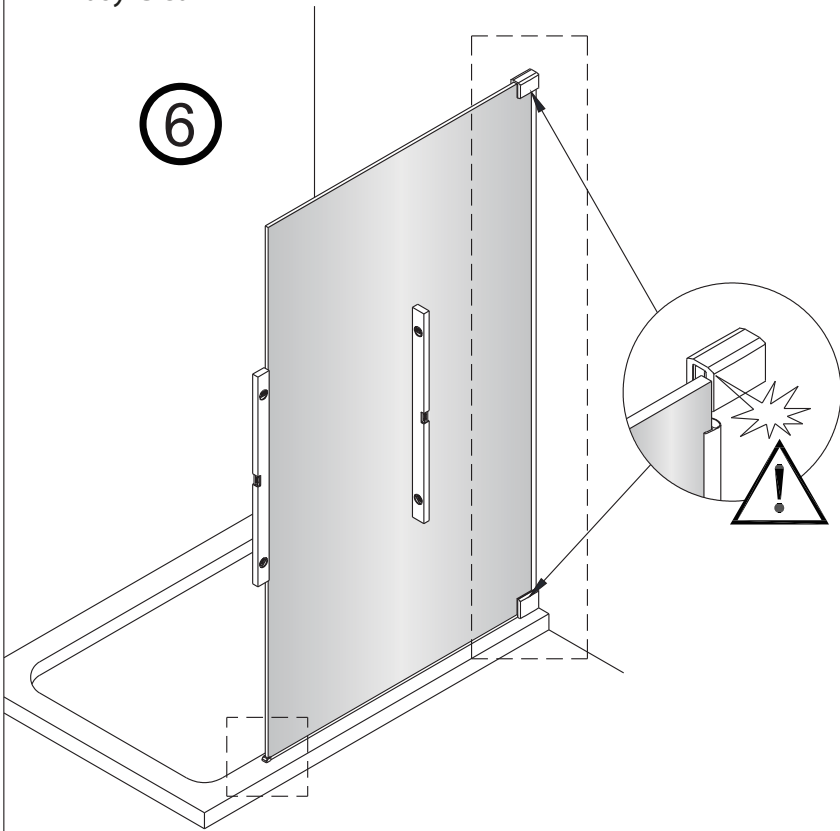

Instalační návod
Inštalacný návod
Mounting Instruction
Montageanleitung
Инструкция по установке

SATWIPANT
SATWIPANTC

Poznámka: Vnitřní strana koutu
- Easy Clean

1

2

	B(mm)
SIKOWI80	764~771
SIKOWI90	864~871
SIKOWI100	964~971
SIKOWI110	1064~1071
SIKOWI120	1164~1171
SIKOWI140	1364~1371

Poznámka: Vnitřní strana koutu
- Easy Clean

6

5a

5b

5c

7

Upravte polohu vodotěsného pásu a zajistěte těsný kontakt pásu a stěny tak, aby byla zajištěna vodotěsnost.

8