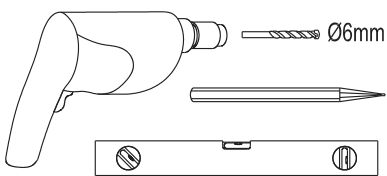

SIKOWI60.,
 SIKOWI70.,
 SIKOWI80.,
 SIKOWI90.,
 SIKOWI100.,
 SIKOWI110.,
 SIKOWI120.,
 SIKOWI140..

SIKOWIPROFIL, SIKOWIPROFILC
 SATWIPROFILB

SIKOZAV2, SIKOZAV2C

2 1X 	3 1X 	4 1X 
5 3X 	6 3X ST4x40 	7 1X 
8 2X 		

5 2X 	9 2X ST4x40 
10 1X 	11 1X 
12 1X 	13 1X 4mm 

1

Max.=1200mm

	A(mm)
SIKOWI60	570~578
SIKOWI70	670~678
SIKOWI80	770~778
SIKOWI90	870~878
SIKOWI100	970~978
SIKOWI110	1070~1078
SIKOWI120	1170~1178
SIKOWI140	1370~1378

2

Poznámka:
Vnitřní strana koutu - easy clean

4