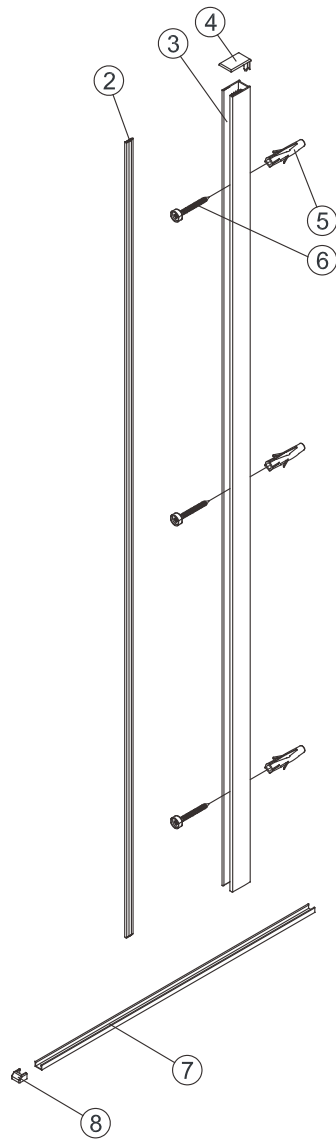

Instalační návod
Inštalacný návod
Mounting Instruction
Montageanleitung
Инструкция по установке

SIKOWI60., SIKOWI70., SIKOWI80.,
SIKOWI90., SIKOWI100., SIKOWI110.,
SIKOWI120., SIKOWI140.,
SIKOWIPROFIL, SIKOWIPROFILC
SIKOZAV2, SIKOZAV2C
SATWIPROFILB

SIKOWI60.,
 SIKOWI70.,
 SIKOWI80.,
 SIKOWI90.,
 SIKOWI100.,
 SIKOWI110.,
 SIKOWI120.,
 SIKOWI140..

SIKOWIPROFIL, SIKOWIPROFILC
 SATWIPROFILB

SIKOZAV2, SIKOZAV2C

2 1X 	3 1X 	4 1X 
5 3X 	6 3X ST4x40 	7 1X 
8 2X 		

5 2X 	9 2X ST4x40 
10 1X 	11 1X 
12 1X 	13 1X 4mm 

1

Max.=1200mm

	A(mm)
SIKOWI60	570~578
SIKOWI70	670~678
SIKOWI80	770~778
SIKOWI90	870~878
SIKOWI100	970~978
SIKOWI110	1070~1078
SIKOWI120	1170~1178
SIKOWI140	1370~1378

2

Poznámka:
Vnitřní strana koutu - easy clean

4