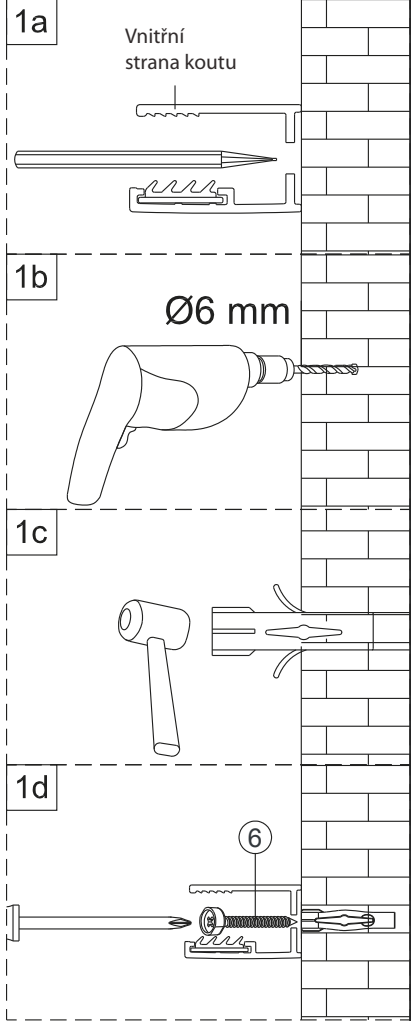

Instalační návod
Inštalacný návod
Mounting Instruction
Montageanleitung
Инструкция по установке

SIKOWI60., SIKOWI70., SIKOWI80.,
SIKOWI90., SIKOWI100., SIKOWI110.,
SIKOWI120., SIKOWI140.,
SIKOWIPROFIL, SIKOWIPROFILC
SIKOZAV2, SIKOZAV2C
SATWIPROFILB

SIKOWI60.,
 SIKOWI70.,
 SIKOWI80.,
 SIKOWI90.,
 SIKOWI100.,
 SIKOWI110.,
 SIKOWI120.,
 SIKOWI140..

SIKOWIPROFIL, SIKOWIPROFILC
 SATWIPROFILB

SIKOZAV2, SIKOZAV2C

2 1X 	3 1X 	4 1X 
5 3X 	6 3X ST4x40 	7 1X 
8 2X 		

5 2X 	9 2X ST4x40 
10 1X 	11 1X 
12 1X 	13 1X 4mm 

1

Max.=1200mm

	A(mm)
SIKOWI60	570~578
SIKOWI70	670~678
SIKOWI80	770~778
SIKOWI90	870~878
SIKOWI100	970~978
SIKOWI110	1070~1078
SIKOWI120	1170~1178
SIKOWI140	1370~1378

2

Poznámka:
Vnitřní strana koutu - easy clean

4