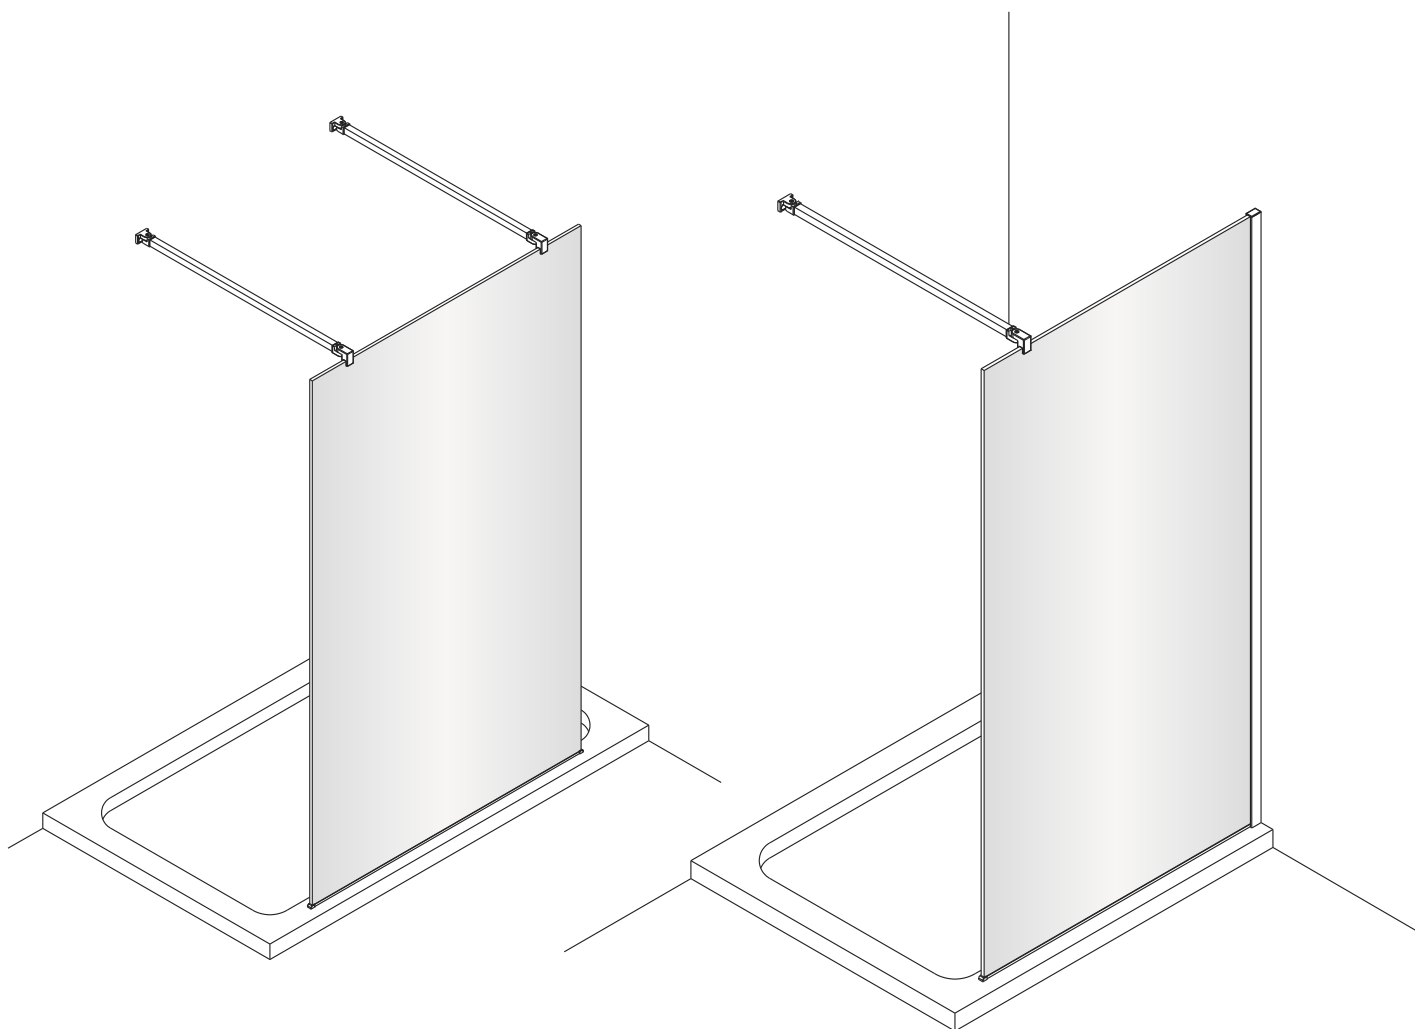

Instalační návod
Inštalacný návod
Mounting Instruction
Montageanleitung
Инструкция по установке

SIKOWI60., SIKOWI70., SIKOWI80.,
SIKOWI90., SIKOWI100., SIKOWI110.,
SIKOWI120., SIKOWI140.,
SIKOWIPROFIL, SIKOWIPROFILC
SIKOZAV2, SIKOZAV2C
SATWIPROFILB

SIKOWI60.,
 SIKOWI70.,
 SIKOWI80.,
 SIKOWI90.,
 SIKOWI100.,
 SIKOWI110.,
 SIKOWI120.,
 SIKOWI140..

SIKOWIPROFIL, SIKOWIPROFILC
 SATWIPROFILB

SIKOZAV2, SIKOZAV2C

2 1X 	3 1X 	4 1X 
5 3X 	6 3X ST4x40 	7 1X 
8 2X 		

2

Poznámka:
Vnitřní strana koutu - easy clean

4