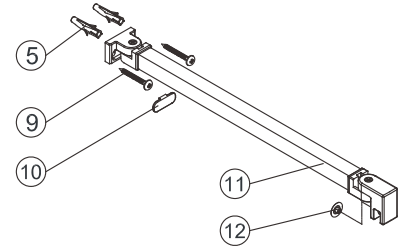

Instalační návod
Inštalacný návod
Mounting Instruction
Montageanleitung
Инструкция по установке

SIKOWI60., SIKOWI70., SIKOWI80.,
SIKOWI90., SIKOWI100., SIKOWI110.,
SIKOWI120., SIKOWI140.,
SIKOWIPROFIL, SIKOWIPROFILC
SIKOZAV2, SIKOZAV2C
SATWIPROFILB

SIKOWI60.,
 SIKOWI70.,
 SIKOWI80.,
 SIKOWI90.,
 SIKOWI100.,
 SIKOWI110.,
 SIKOWI120.,
 SIKOWI140..

SIKOWIPROFIL, SIKOWIPROFILC
 SATWIPROFILB

SIKOZAV2, SIKOZAV2C

2 1X 	3 1X 	4 1X 
5 3X 	6 3X ST4x40 	7 1X 
8 2X 		

5 2X 	9 2X ST4x40 
10 1X 	11 1X 
12 1X 	13 1X 4mm 

1

Max.=1200mm

	A(mm)
SIKOWI60	570~578
SIKOWI70	670~678
SIKOWI80	770~778
SIKOWI90	870~878
SIKOWI100	970~978
SIKOWI110	1070~1078
SIKOWI120	1170~1178
SIKOWI140	1370~1378

2

Poznámka:
Vnitřní strana koutu - easy clean

4