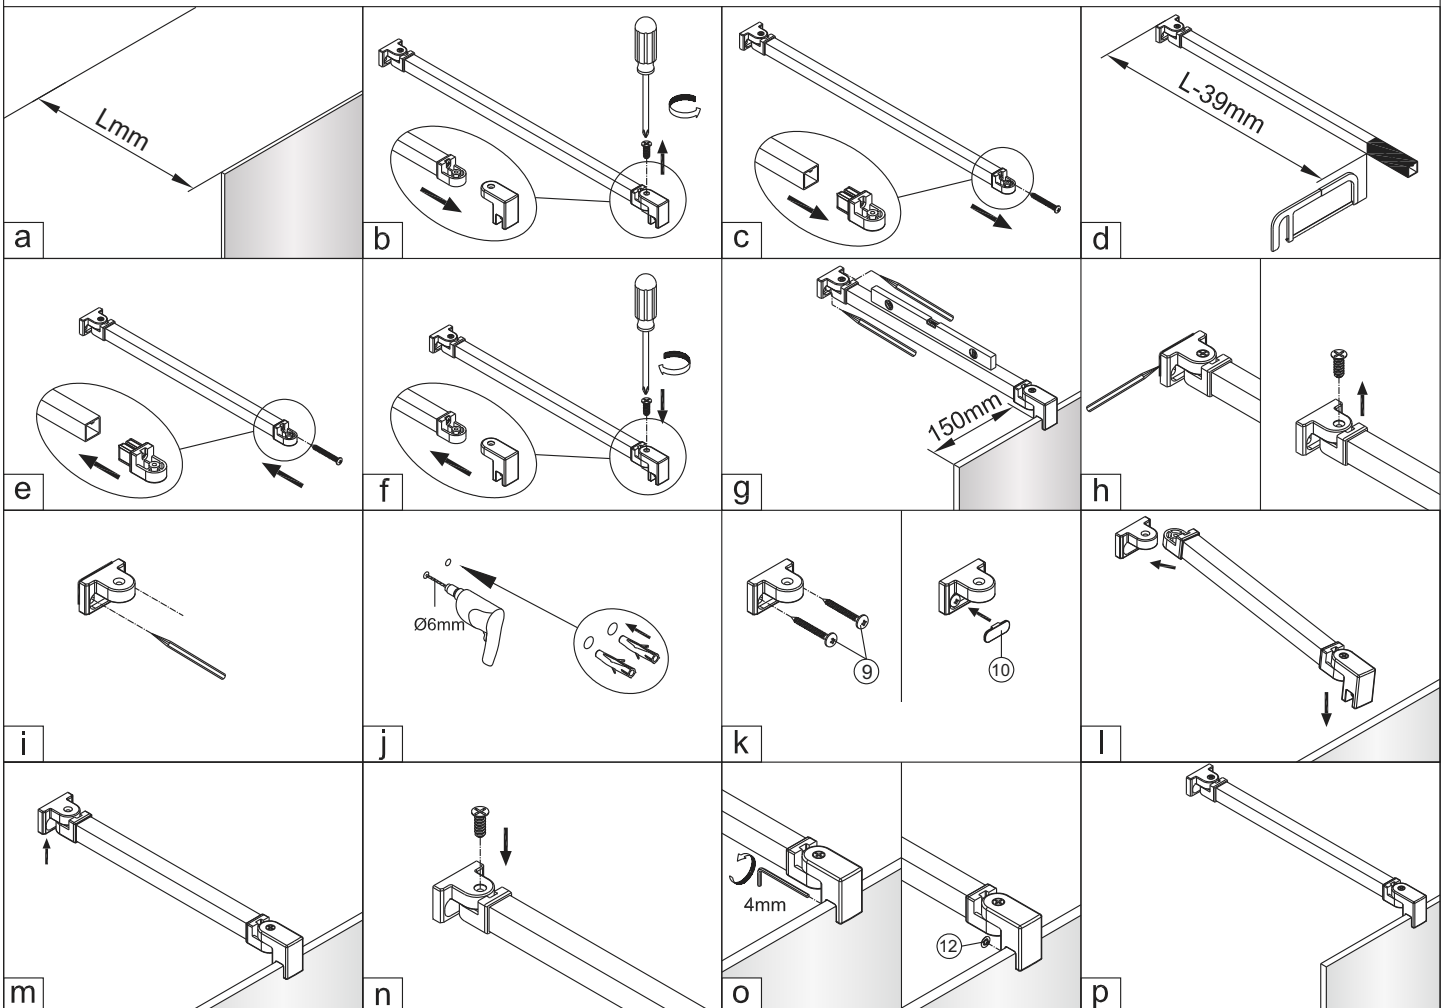

5 2X 	9 2X ST4x40 
10 1X 	11 1X 
12 1X 	13 1X 4mm 

1

Max.=1200mm

	A(mm)
SIKOWI60	570~578
SIKOWI70	670~678
SIKOWI80	770~778
SIKOWI90	870~878
SIKOWI100	970~978
SIKOWI110	1070~1078
SIKOWI120	1170~1178
SIKOWI140	1370~1378

2

Poznámka:
Vnitřní strana koutu - easy clean

4