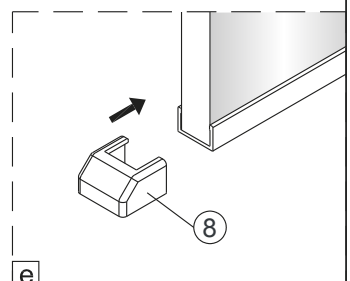

5 2X 	9 2X ST4x40 
10 1X 	11 1X 
12 1X 	13 1X 4mm 

1

Max.=1200mm

	A(mm)
SIKOWI60	570~578
SIKOWI70	670~678
SIKOWI80	770~778
SIKOWI90	870~878
SIKOWI100	970~978
SIKOWI110	1070~1078
SIKOWI120	1170~1178
SIKOWI140	1370~1378

2

Poznámka:
Vnitřní strana koutu - easy clean

4