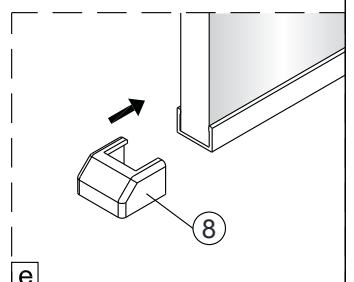

5 2X 	9 2X ST4x40
10 1X 	11 1X
12 1X 	13 1X 4mm

1

Max.=1200mm

	A(mm)
SIKOWI80	770~778
SIKOWI90	870~878
SIKOWI100	970~978
SIKOWI110	1070~1078
SIKOWI120	1170~1178
SIKOWI140	1370~1378

2

Poznámka:
Vnitřní strana koutu - easy clean

4

Instalační návod
Inštalacný návod
Mounting Instruction
Montageanleitung
Инструкция по установке

SIKOWIROZKS
SIKOWIROZ
SIKOWIROZC
SIKOWIROZCKS

 x1	 x1	 x1	 x1	 x1	 x1	 x1	 x1
 x1 4mm							

1

RH

LH

2a