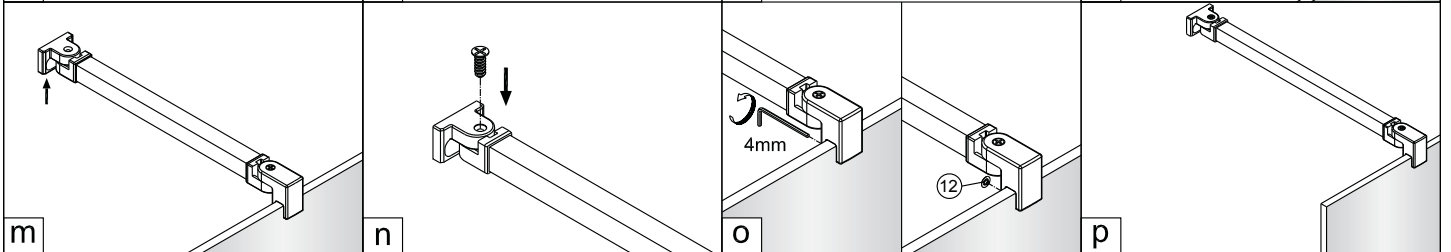

5 2X 	9 2X ST4x40
10 1X 	11 1X
12 1X 	13 1X 4mm

1

Max.=1200mm

	A(mm)
SIKOWI80	770~778
SIKOWI90	870~878
SIKOWI100	970~978
SIKOWI110	1070~1078
SIKOWI120	1170~1178
SIKOWI140	1370~1378

2

Poznámka:
Vnitřní strana koutu - easy clean