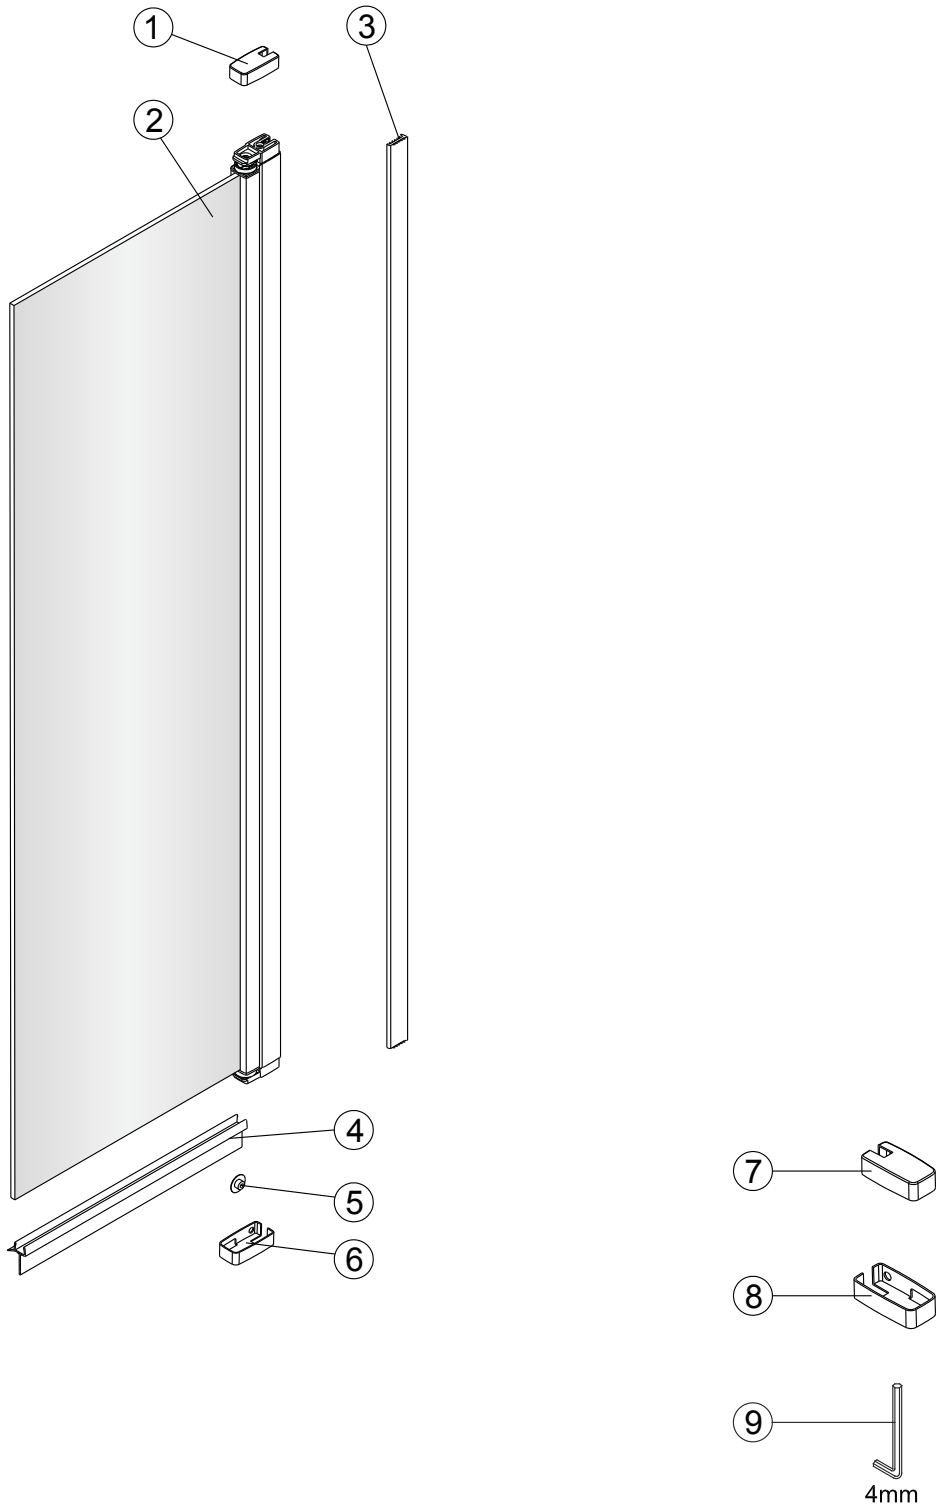

5 2X 	9 2X ST4x40
10 1X 	11 1X
12 1X 	13 1X 4mm

1

Max.=1200mm

	A(mm)
SIKOWI80	770~778
SIKOWI90	870~878
SIKOWI100	970~978
SIKOWI110	1070~1078
SIKOWI120	1170~1178
SIKOWI140	1370~1378

2

Poznámka:
Vnitřní strana koutu - easy clean

4

Instalační návod
Inštalacný návod
Mounting Instruction
Montageanleitung
Инструкция по установке

SIKOWIROZKS
SIKOWIROZ
SIKOWIROZC
SIKOWIROZCKS

 x1	 x1	 x1	 x1	 x1	 x1	 x1	 x1
 x1 4mm							

1

RH

LH

2a