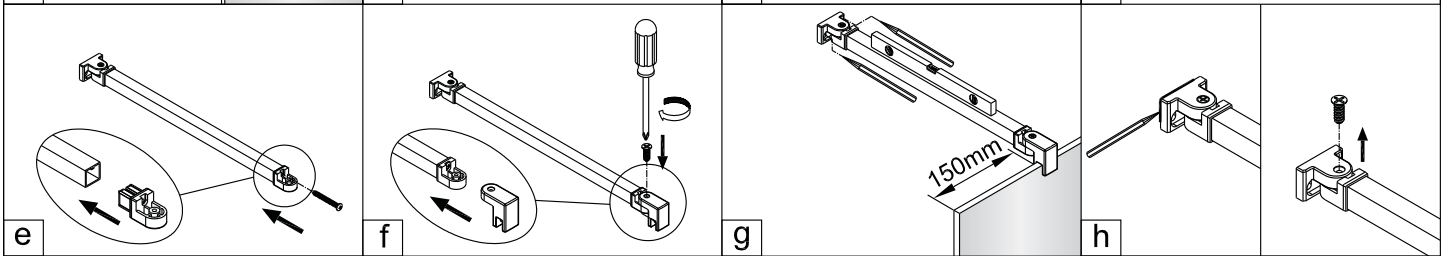

5 2X 	9 2X ST4x40
10 1X 	11 1X
12 1X 	13 1X 4mm

1

Max.=1200mm

	A(mm)
SIKOWI80	770~778
SIKOWI90	870~878
SIKOWI100	970~978
SIKOWI110	1070~1078
SIKOWI120	1170~1178
SIKOWI140	1370~1378

2

Poznámka:
Vnitřní strana koutu - easy clean