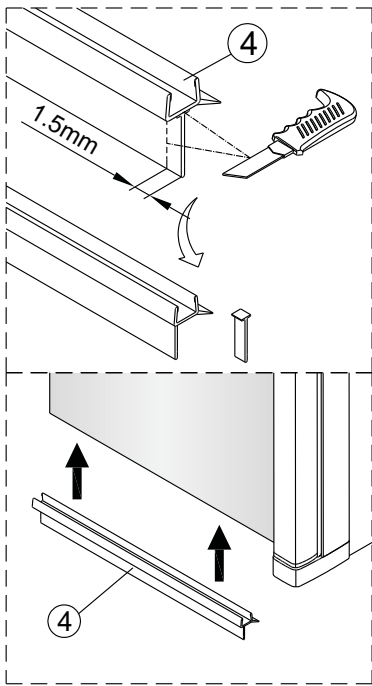

5 2X 	9 2X ST4x40
10 1X 	11 1X
12 1X 	13 1X 4mm

1

Max.=1200mm

	A(mm)
SIKOWI80	770~778
SIKOWI90	870~878
SIKOWI100	970~978
SIKOWI110	1070~1078
SIKOWI120	1170~1178
SIKOWI140	1370~1378

2

Poznámka:
Vnitřní strana koutu - easy clean

4

Instalační návod
Inštalacný návod
Mounting Instruction
Montageanleitung
Инструкция по установке

SIKOWIROZKS
SIKOWIROZ
SIKOWIROZC
SIKOWIROZCKS

 x1	 x1	 x1	 x1	 x1	 x1	 x1	 x1
 x1 4mm							

1

RH

LH

2a

2b

2c

2

2d

2e

2f

3

4