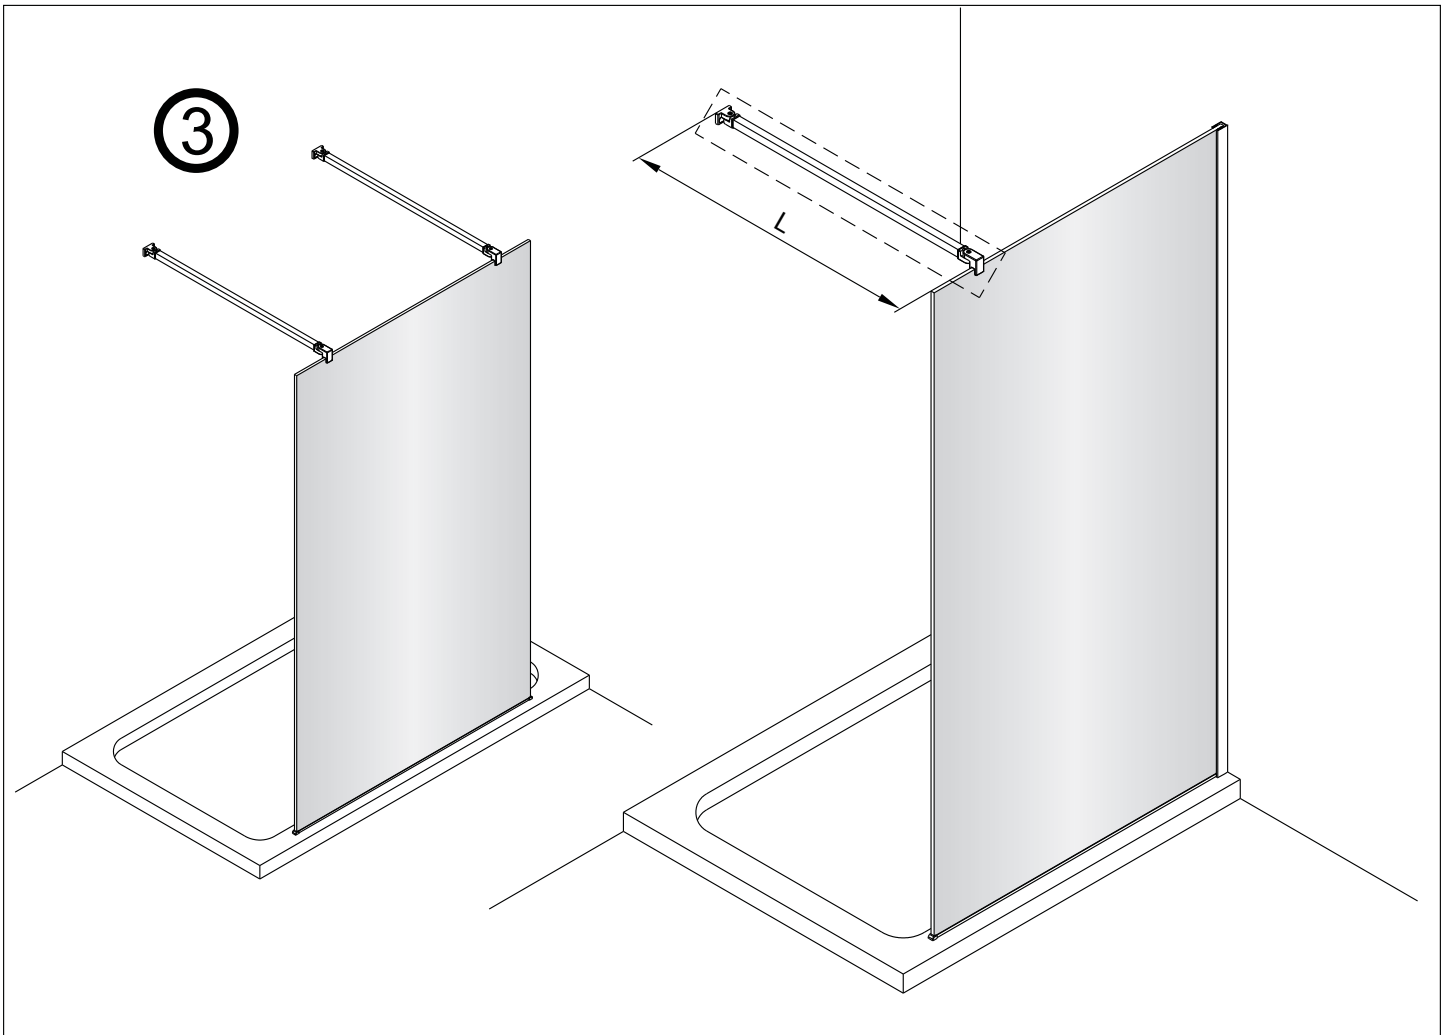

5 2X 	9 2X ST4x40
10 1X 	11 1X
12 1X 	13 1X 4mm

1

Max.=1200mm

	A(mm)
SIKOWI80	770~778
SIKOWI90	870~878
SIKOWI100	970~978
SIKOWI110	1070~1078
SIKOWI120	1170~1178
SIKOWI140	1370~1378

2

Poznámka:
Vnitřní strana koutu - easy clean