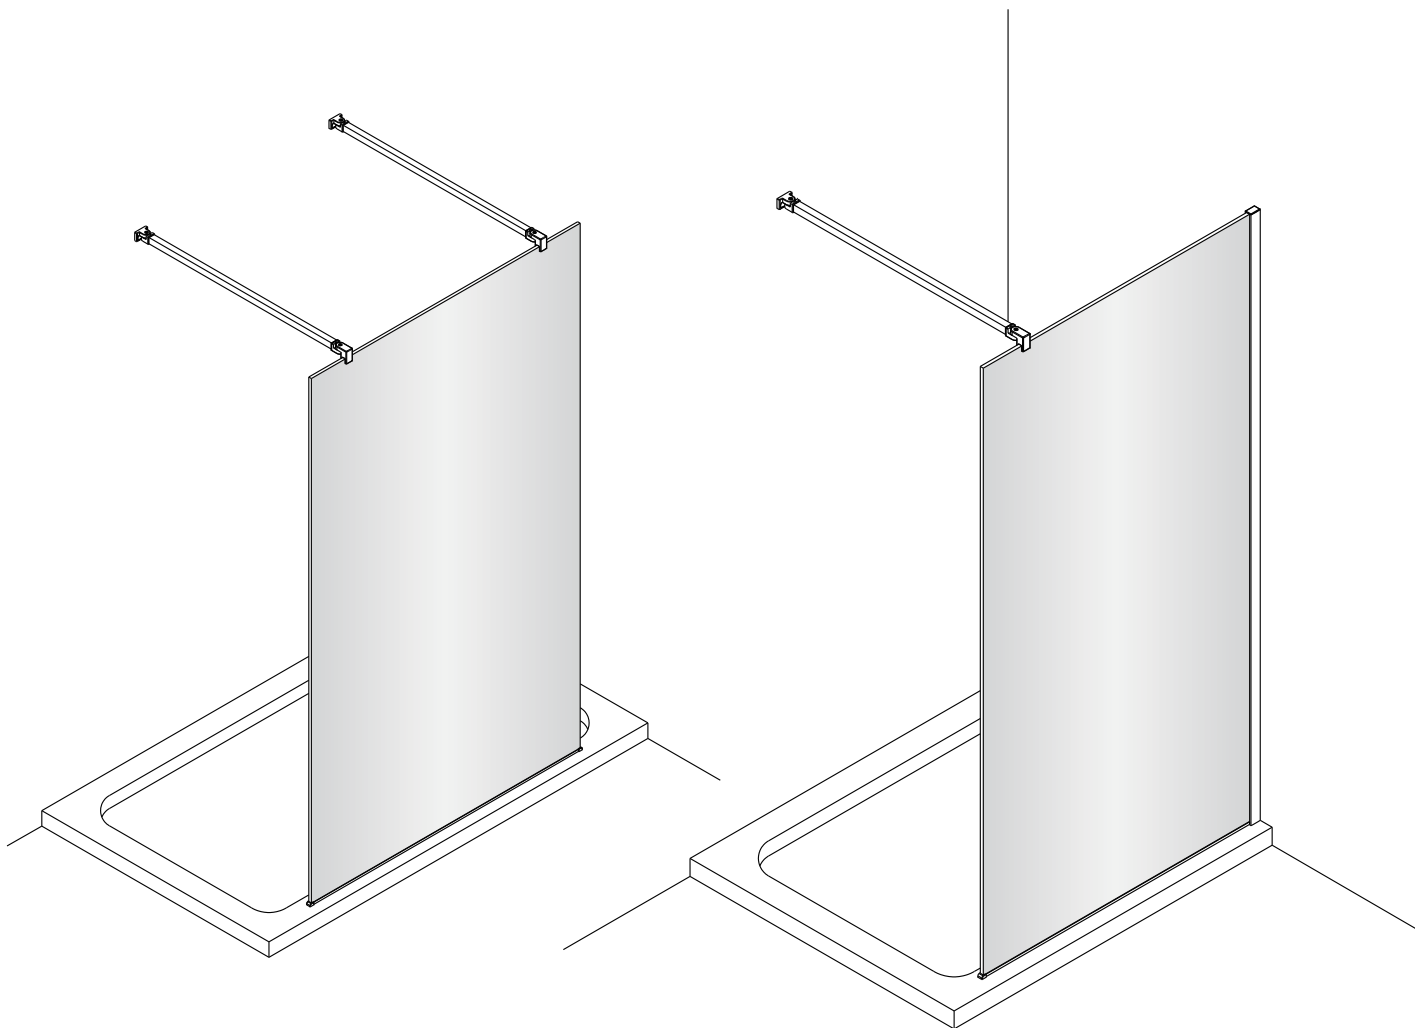

Instalační návod
Inštalacný návod
Mounting Instruction
Montageanleitung
Инструкция по установке

SIKOWI80, SIKOWI80KS, SIKOWI80MR,
SIKOWI90, SIKOWI90KS, SIKOWI90MR,
SIKOWI100, SIKOWI100KS, SIKOWI100MR,
SIKOWI110, SIKOWI110KS, SIKOWI110MR,
SIKOWI120, SIKOWI120KS, SIKOWI120MR,
SIKOWI140, SIKOWI140KS, SIKOWIPROFIL,
SIKOWIPROFILC, SIKOZAV2, SIKOZAV2C

5 2X 	9 2X ST4x40
10 1X 	11 1X
12 1X 	13 1X 4mm

1

Max.=1200mm

	A(mm)
SIKOWI80	770~778
SIKOWI90	870~878
SIKOWI100	970~978
SIKOWI110	1070~1078
SIKOWI120	1170~1178
SIKOWI140	1370~1378

2

Poznámka:
Vnitřní strana koutu - easy clean