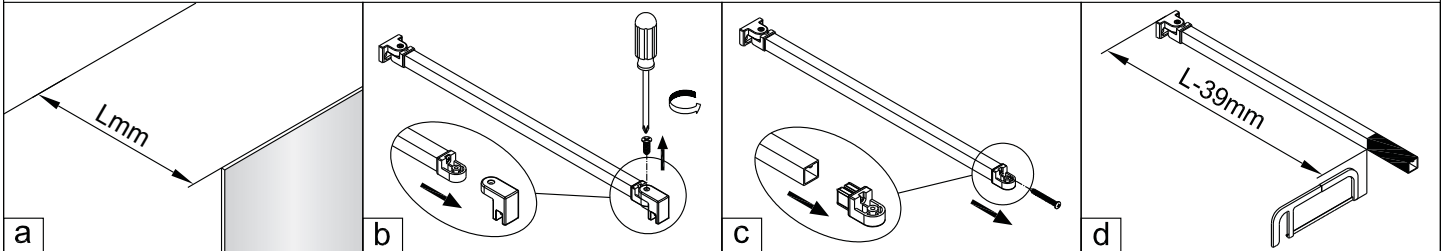

5 2X 	9 2X ST4x40
10 1X 	11 1X
12 1X 	13 1X 4mm

1

Max.=1200mm

	A(mm)
SIKOWI80	770~778
SIKOWI90	870~878
SIKOWI100	970~978
SIKOWI110	1070~1078
SIKOWI120	1170~1178
SIKOWI140	1370~1378

2

Poznámka:
Vnitřní strana koutu - easy clean