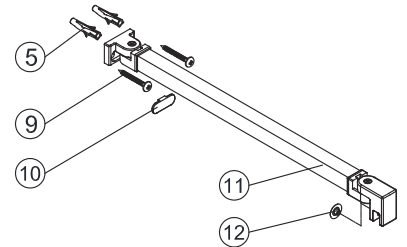

Instalační návod
Inštalacný návod
Mounting Instruction
Montageanleitung
Инструкция по установке

SIKOWI80, SIKOWI80KS, SIKOWI80MR,
SIKOWI90, SIKOWI90KS, SIKOWI90MR,
SIKOWI100, SIKOWI100KS, SIKOWI100MR,
SIKOWI110, SIKOWI110KS, SIKOWI110MR,
SIKOWI120, SIKOWI120KS, SIKOWI120MR,
SIKOWI140, SIKOWI140KS, SIKOWIPROFIL,
SIKOWIPROFILC, SIKOZAV2, SIKOZAV2C

SIKOWI80/80KS/80MR,
 SIKOWI90/90KS/90MR,
 SIKOWI100/100KS/100MR,
 SIKOWI110/110KS/110MR,
 SIKOWI120/120KS/120MR,
 SIKOWI140/140KS/140KS

SIKOWIPROFIL, SIKOWIPROFILC

SIKOZAV2, SIKOZAV2C

2 1X 	3 1X 	4 1X
5 3X 	6 3X ST4x40 	7 1X
8 2X 		

5 2X 	9 2X ST4x40
10 1X 	11 1X
12 1X 	13 1X 4mm

1

Max.=1200mm

	A(mm)
SIKOWI80	770~778
SIKOWI90	870~878
SIKOWI100	970~978
SIKOWI110	1070~1078
SIKOWI120	1170~1178
SIKOWI140	1370~1378

2

Poznámka:
Vnitřní strana koutu - easy clean