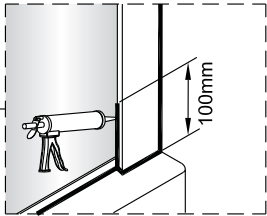

5 2X 	9 2X ST4x40
10 1X 	11 1X
12 1X 	13 1X 4mm

1

Max.=1200mm

	A(mm)
SIKOWI80	770~778
SIKOWI90	870~878
SIKOWI100	970~978
SIKOWI110	1070~1078
SIKOWI120	1170~1178
SIKOWI140	1370~1378

2

Poznámka:
Vnitřní strana koutu - easy clean

4

Instalační návod
Inštalacný návod
Mounting Instruction
Montageanleitung
Инструкция по установке

SIKOWIROZKS
SIKOWIROZ
SIKOWIROZC
SIKOWIROZCKS

 x1	 x1	 x1	 x1	 x1	 x1	 x1	 x1
 x1 4mm							

1

RH

LH

2a