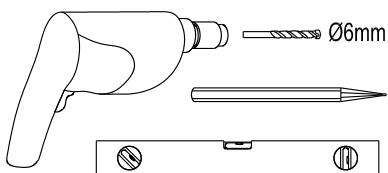

SIKOWI80/80KS/80MR,
 SIKOWI90/90KS/90MR,
 SIKOWI100/100KS/100MR,
 SIKOWI110/110KS/110MR,
 SIKOWI120/120KS/120MR,
 SIKOWI140/140KS/140KS

SIKOWIPROFIL, SIKOWIPROFILC

SIKOZAV2, SIKOZAV2C

2 1X 	3 1X 	4 1X
5 3X 	6 3X ST4x40 	7 1X
8 2X 		

5 2X 	9 2X ST4x40
10 1X 	11 1X
12 1X 	13 1X 4mm

1

Max.=1200mm

	A(mm)
SIKOWI80	770~778
SIKOWI90	870~878
SIKOWI100	970~978
SIKOWI110	1070~1078
SIKOWI120	1170~1178
SIKOWI140	1370~1378

2

Poznámka:
Vnitřní strana koutu - easy clean