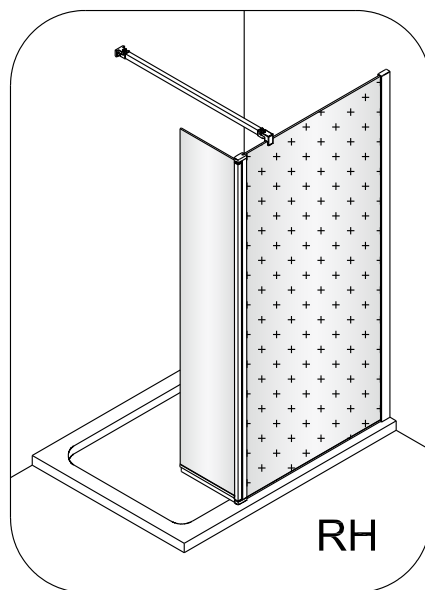

5 2X 	9 2X ST4x40
10 1X 	11 1X
12 1X 	13 1X 4mm

1

Max.=1200mm

	A(mm)
SIKOWI80	770~778
SIKOWI90	870~878
SIKOWI100	970~978
SIKOWI110	1070~1078
SIKOWI120	1170~1178
SIKOWI140	1370~1378

2

Poznámka:
Vnitřní strana koutu - easy clean

4

Instalační návod
Inštalacný návod
Mounting Instruction
Montageanleitung
Инструкция по установке

SIKOWIROZKS
SIKOWIROZ
SIKOWIROZC
SIKOWIROZCKS

 x1	 x1	 x1	 x1	 x1	 x1	 x1	 x1
 x1 4mm							

1

RH

LH

2a