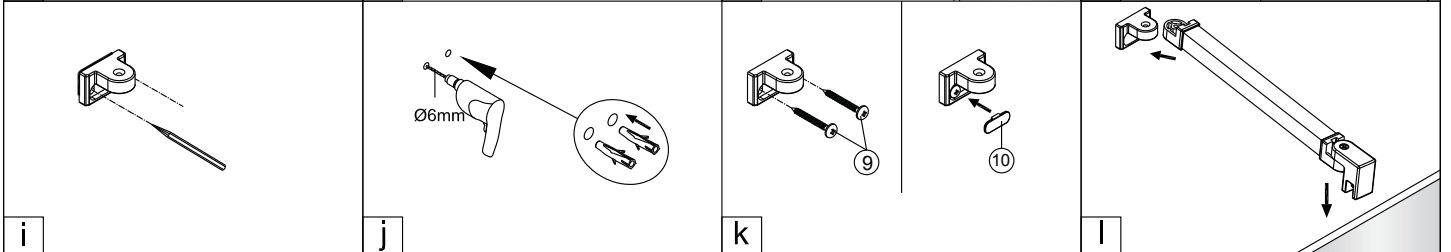

5 2X 	9 2X ST4x40
10 1X 	11 1X
12 1X 	13 1X 4mm

1

Max.=1200mm

	A(mm)
SIKOWI80	770~778
SIKOWI90	870~878
SIKOWI100	970~978
SIKOWI110	1070~1078
SIKOWI120	1170~1178
SIKOWI140	1370~1378

2

Poznámka:
Vnitřní strana koutu - easy clean