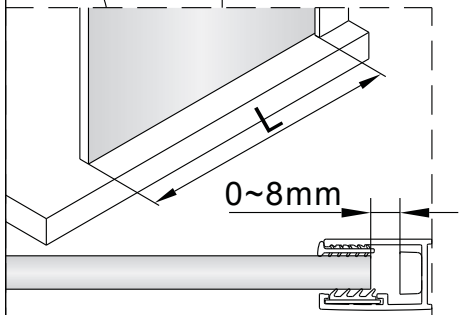

SIKOWI80/80KS/80MR,
 SIKOWI90/90KS/90MR,
 SIKOWI100/100KS/100MR,
 SIKOWI110/110KS/110MR,
 SIKOWI120/120KS/120MR,
 SIKOWI140/140KS/140KS

SIKOWIPROFIL, SIKOWIPROFILC

SIKOZAV2, SIKOZAV2C

2 1X 	3 1X 	4 1X
5 3X 	6 3X ST4x40 	7 1X
8 2X 		

5 2X 	9 2X ST4x40
10 1X 	11 1X
12 1X 	13 1X 4mm

1

Max.=1200mm

	A(mm)
SIKOWI80	770~778
SIKOWI90	870~878
SIKOWI100	970~978
SIKOWI110	1070~1078
SIKOWI120	1170~1178
SIKOWI140	1370~1378

2

Poznámka:
Vnitřní strana koutu - easy clean