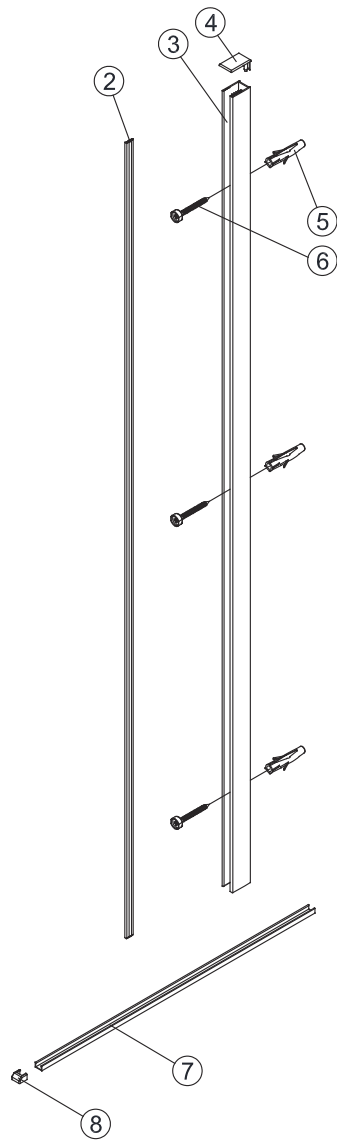

Instalační návod
Inštalacný návod
Mounting Instruction
Montageanleitung
Инструкция по установке

SIKOWI80, SIKOWI80KS, SIKOWI80MR,
SIKOWI90, SIKOWI90KS, SIKOWI90MR,
SIKOWI100, SIKOWI100KS, SIKOWI100MR,
SIKOWI110, SIKOWI110KS, SIKOWI110MR,
SIKOWI120, SIKOWI120KS, SIKOWI120MR,
SIKOWI140, SIKOWI140KS, SIKOWIPROFIL,
SIKOWIPROFILC, SIKOZAV2, SIKOZAV2C

SIKOWI80/80KS/80MR,
 SIKOWI90/90KS/90MR,
 SIKOWI100/100KS/100MR,
 SIKOWI110/110KS/110MR,
 SIKOWI120/120KS/120MR,
 SIKOWI140/140KS/140KS

SIKOWIPROFIL, SIKOWIPROFILC

SIKOZAV2, SIKOZAV2C

2 1X 	3 1X 	4 1X
5 3X 	6 3X ST4x40 	7 1X
8 2X 		

5 2X 	9 2X ST4x40
10 1X 	11 1X
12 1X 	13 1X 4mm

1

Max.=1200mm

	A(mm)
SIKOWI80	770~778
SIKOWI90	870~878
SIKOWI100	970~978
SIKOWI110	1070~1078
SIKOWI120	1170~1178
SIKOWI140	1370~1378

2

Poznámka:
Vnitřní strana koutu - easy clean

4

Instalační návod
Inštalacný návod
Mounting Instruction
Montageanleitung
Инструкция по установке

SIKOWIROZKS
SIKOWIROZ
SIKOWIROZC
SIKOWIROZCKS

 x1	 x1	 x1	 x1	 x1	 x1	 x1	 x1
 x1 4mm							

1

RH

LH

2a