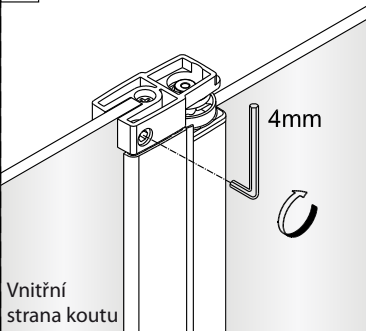

5 2X 	9 2X ST4x40
10 1X 	11 1X
12 1X 	13 1X 4mm

1

Max.=1200mm

	A(mm)
SIKOWI80	770~778
SIKOWI90	870~878
SIKOWI100	970~978
SIKOWI110	1070~1078
SIKOWI120	1170~1178
SIKOWI140	1370~1378

2

Poznámka:
Vnitřní strana koutu - easy clean

4

Instalační návod
Inštalacný návod
Mounting Instruction
Montageanleitung
Инструкция по установке

SIKOWIROZKS
SIKOWIROZ
SIKOWIROZC
SIKOWIROZCKS

 x1	 x1	 x1	 x1	 x1	 x1	 x1	 x1
 x1 4mm							

1

RH

LH

2a