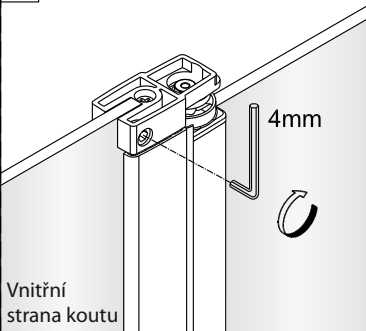

5 2X	9 2X
10 1X	11 1X
12 1X	13 1X

1

Max.=1200mm

	A(mm)
SIKOWI80	770~778
SIKOWI90	870~878
SIKOWI100	970~978
SIKOWI110	1070~1078
SIKOWI120	1170~1178
SIKOWI140	1370~1378

2

Poznámka:
Vnitřní strana koutu - easy clean

4

Instalační návod
Inštalacný návod
Mounting Instruction
Montageanleitung
Инструкция по установке

SIKOWIROZKS
SIKOWIROZ
SIKOWIROZC
SIKOWIROZCKS

<p>1</p>  <p>x1</p>	<p>2</p>  <p>x1</p>	<p>3</p>  <p>x1</p>	<p>4</p>  <p>x1</p>	<p>5</p>  <p>x1</p>	<p>6</p>  <p>x1</p>	<p>7</p>  <p>x1</p>	<p>8</p>  <p>x1</p>
<p>9</p>  <p>x1 4mm</p>							

1

RH

LH

2a

2b

2c

2

2d