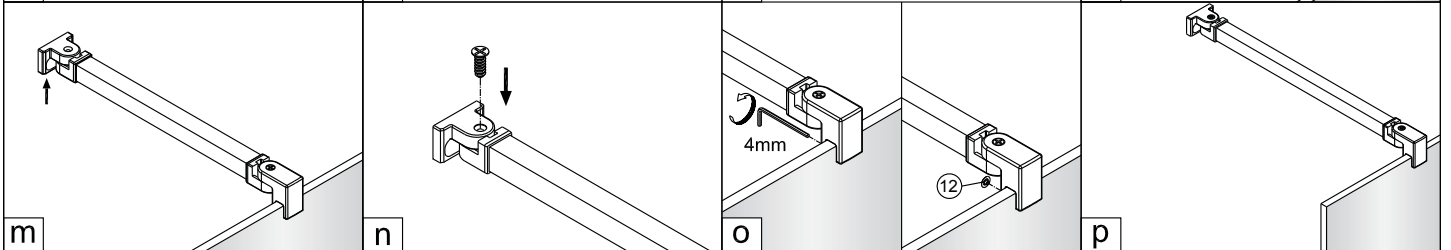

5 2X	9 2X
10 1X	11 1X
12 1X	13 1X

1

Max.=1200mm

	A(mm)
SIKOWI80	770~778
SIKOWI90	870~878
SIKOWI100	970~978
SIKOWI110	1070~1078
SIKOWI120	1170~1178
SIKOWI140	1370~1378

2

Poznámka:
Vnitřní strana koutu - easy clean