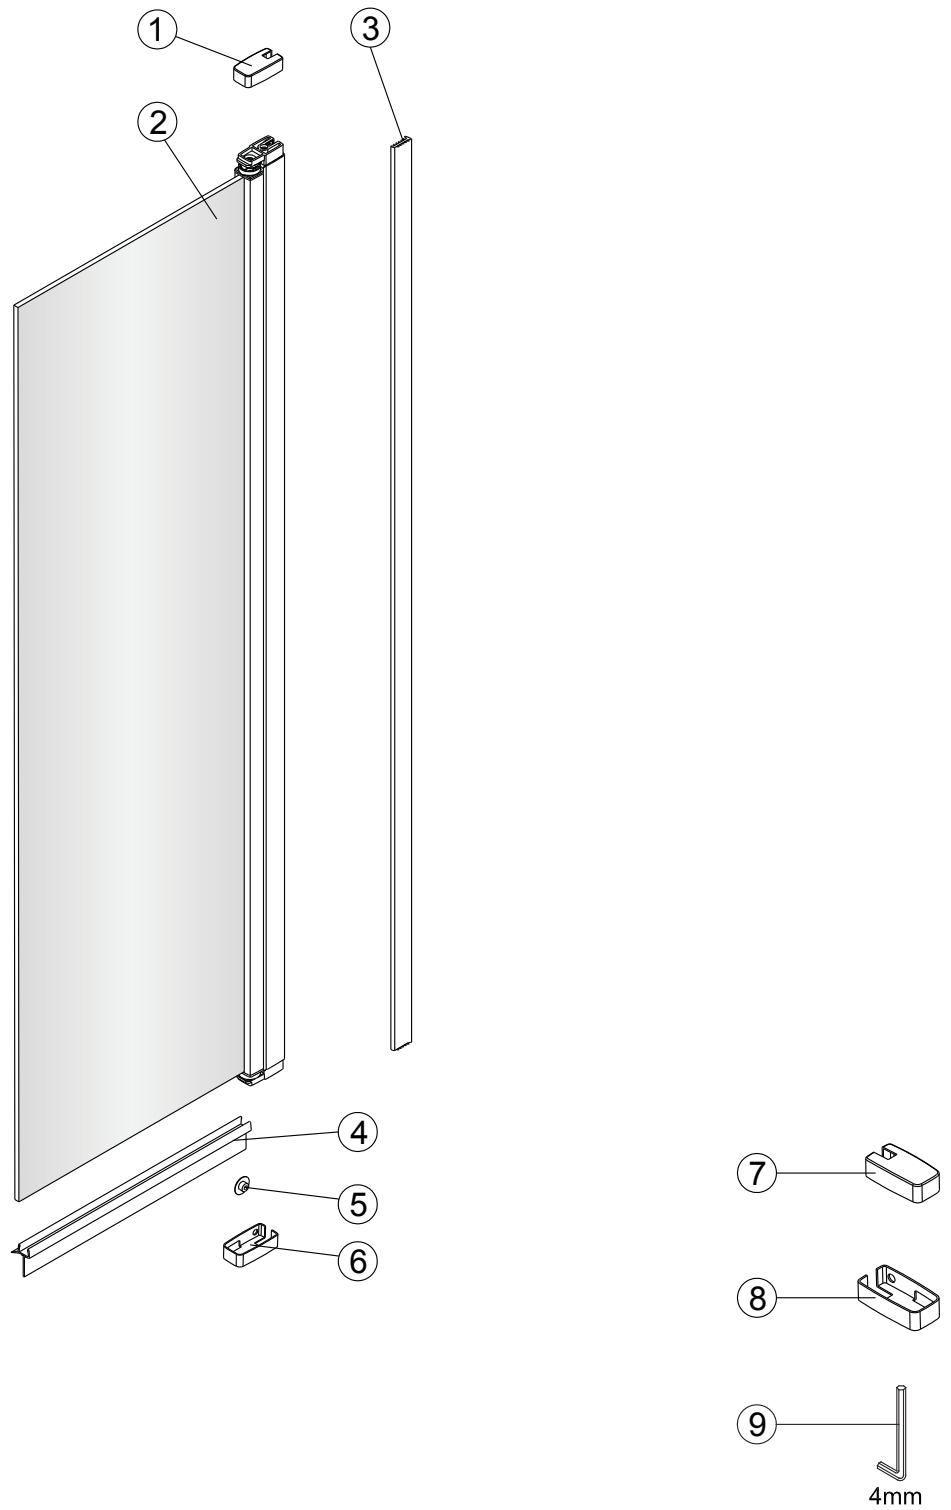

5 2X	9 2X
10 1X	11 1X
12 1X	13 1X

1

Max.=1200mm

	A(mm)
SIKOWI80	770~778
SIKOWI90	870~878
SIKOWI100	970~978
SIKOWI110	1070~1078
SIKOWI120	1170~1178
SIKOWI140	1370~1378

2

Poznámka:
Vnitřní strana koutu - easy clean

4

Instalační návod
Inštalacný návod
Mounting Instruction
Montageanleitung
Инструкция по установке

SIKOWIROZKS
SIKOWIROZ
SIKOWIROZC
SIKOWIROZCKS

<p>1</p>  <p>x1</p>	<p>2</p>  <p>x1</p>	<p>3</p>  <p>x1</p>	<p>4</p>  <p>x1</p>	<p>5</p>  <p>x1</p>	<p>6</p>  <p>x1</p>	<p>7</p>  <p>x1</p>	<p>8</p>  <p>x1</p>
<p>9</p>  <p>x1 4mm</p>							