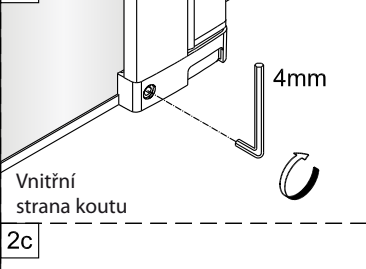

5 2X	9 2X
10 1X	11 1X
12 1X	13 1X

1

Max.=1200mm

	A(mm)
SIKOWI80	770~778
SIKOWI90	870~878
SIKOWI100	970~978
SIKOWI110	1070~1078
SIKOWI120	1170~1178
SIKOWI140	1370~1378

2

Poznámka:
Vnitřní strana koutu - easy clean

4

Instalační návod
Inštalacný návod
Mounting Instruction
Montageanleitung
Инструкция по установке

SIKOWIROZKS
SIKOWIROZ
SIKOWIROZC
SIKOWIROZCKS

<p>1</p>  <p>x1</p>	<p>2</p>  <p>x1</p>	<p>3</p>  <p>x1</p>	<p>4</p>  <p>x1</p>	<p>5</p>  <p>x1</p>	<p>6</p>  <p>x1</p>	<p>7</p>  <p>x1</p>	<p>8</p>  <p>x1</p>
<p>9</p>  <p>x1 4mm</p>							

1

RH

LH

2a

2b

2c

2

2d