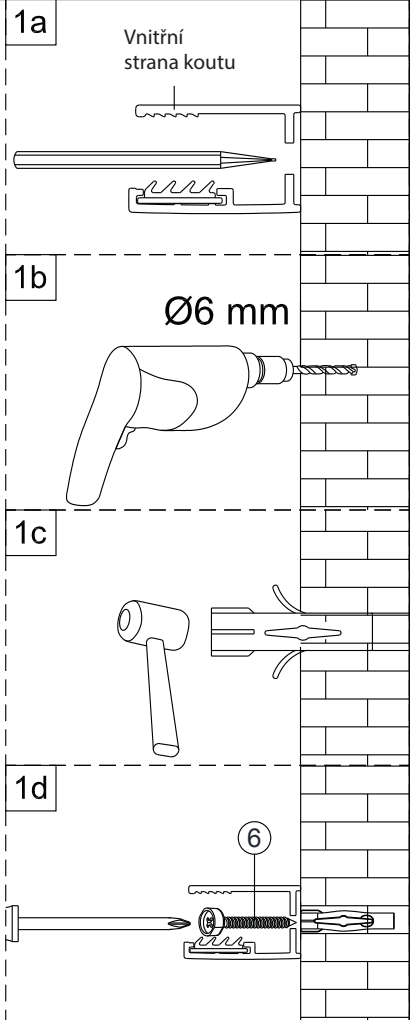

SIKOWI80/80KS/80MR,
 SIKOWI90/90KS/90MR,
 SIKOWI100/100KS/100MR,
 SIKOWI110/110KS/110MR,
 SIKOWI120/120KS/120MR,
 SIKOWI140/140KS/140KS

SIKOWIPROFIL, SIKOWIPROFILC

SIKOZAV2, SIKOZAV2C

2  1X	3  1X	4  1X
5  3X	6  ST4x40 3X	7  1X
8  2X		

5  2X	9  ST4x40 2X
10  1X	11  1X
12  1X	13  4mm 1X

1

Max.=1200mm

	A(mm)
SIKOWI80	770~778
SIKOWI90	870~878
SIKOWI100	970~978
SIKOWI110	1070~1078
SIKOWI120	1170~1178
SIKOWI140	1370~1378

Vnitřní strana koutu

Ø6 mm

6

2

Poznámka:
Vnitřní strana koutu - easy clean

4

Instalační návod
Inštalacný návod
Mounting Instruction
Montageanleitung
Инструкция по установке

SIKOWIROZKS
SIKOWIROZ
SIKOWIROZC
SIKOWIROZCKS

<p>1</p>  <p>x1</p>	<p>2</p>  <p>x1</p>	<p>3</p>  <p>x1</p>	<p>4</p>  <p>x1</p>	<p>5</p>  <p>x1</p>	<p>6</p>  <p>x1</p>	<p>7</p>  <p>x1</p>	<p>8</p>  <p>x1</p>
<p>9</p>  <p>x1 4mm</p>							

1

RH

LH

2a

4mm

Vnitřní strana koutu

2b

4mm