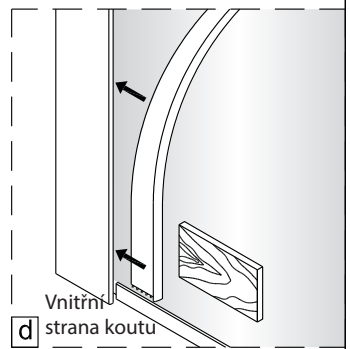

SIKOWI80/80KS/80MR,
 SIKOWI90/90KS/90MR,
 SIKOWI100/100KS/100MR,
 SIKOWI110/110KS/110MR,
 SIKOWI120/120KS/120MR,
 SIKOWI140/140KS/140KS

SIKOWIPROFIL, SIKOWIPROFILC

SIKOZAV2, SIKOZAV2C

2  1X	3  1X	4  1X
5  3X	6  ST4x40 3X	7  1X
8  2X		

5  2X	9  ST4x40 2X
10  1X	11  1X
12  1X	13  4mm 1X

1

Max.=1200mm

	A(mm)
SIKOWI80	770~778
SIKOWI90	870~878
SIKOWI100	970~978
SIKOWI110	1070~1078
SIKOWI120	1170~1178
SIKOWI140	1370~1378

Vnitřní strana koutu

Ø6 mm

6

2

Poznámka:
Vnitřní strana koutu - easy clean

4

Instalační návod
Inštalacný návod
Mounting Instruction
Montageanleitung
Инструкция по установке

SIKOWIROZKS
SIKOWIROZ
SIKOWIROZC
SIKOWIROZCKS

<p>1</p>  <p>x1</p>	<p>2</p>  <p>x1</p>	<p>3</p>  <p>x1</p>	<p>4</p>  <p>x1</p>	<p>5</p>  <p>x1</p>	<p>6</p>  <p>x1</p>	<p>7</p>  <p>x1</p>	<p>8</p>  <p>x1</p>
<p>9</p>  <p>x1 4mm</p>							

1

RH

LH

2a

4mm

Vnitřní strana koutu

2b

4mm