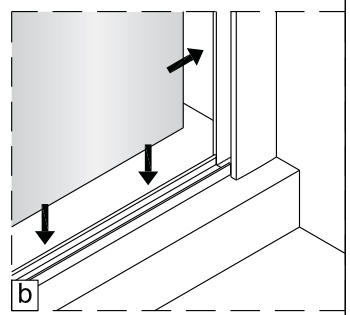

5  2X	9  ST4x40 2X
10  1X	11  1X
12  1X	13  4mm 1X

1

Max.=1200mm

	A(mm)
SIKOWI80	770~778
SIKOWI90	870~878
SIKOWI100	970~978
SIKOWI110	1070~1078
SIKOWI120	1170~1178
SIKOWI140	1370~1378

Vnitřní strana koutu

Ø6 mm

6

2

Poznámka:
Vnitřní strana koutu - easy clean

4

Instalační návod
Inštalacný návod
Mounting Instruction
Montageanleitung
Инструкция по установке

SIKOWIROZKS
SIKOWIROZ
SIKOWIROZC
SIKOWIROZCKS

<p>1</p>  <p>x1</p>	<p>2</p>  <p>x1</p>	<p>3</p>  <p>x1</p>	<p>4</p>  <p>x1</p>	<p>5</p>  <p>x1</p>	<p>6</p>  <p>x1</p>	<p>7</p>  <p>x1</p>	<p>8</p>  <p>x1</p>
<p>9</p>  <p>x1 4mm</p>							

1

RH

LH

2a

4mm

Vnitřní strana koutu

2b

4mm