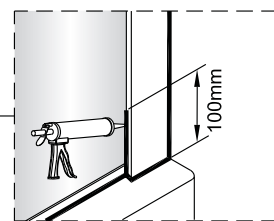

5  2X	9  ST4x40 2X
10  1X	11  1X
12  1X	13  4mm 1X

1

Max.=1200mm

	A(mm)
SIKOWI80	770~778
SIKOWI90	870~878
SIKOWI100	970~978
SIKOWI110	1070~1078
SIKOWI120	1170~1178
SIKOWI140	1370~1378

Vnitřní strana koutu

Ø6 mm

6

2

Poznámka:
Vnitřní strana koutu - easy clean

4

Instalační návod
Inštalacný návod
Mounting Instruction
Montageanleitung
Инструкция по установке

SIKOWIROZKS
SIKOWIROZ
SIKOWIROZC
SIKOWIROZCKS

<p>1</p>  <p>x1</p>	<p>2</p>  <p>x1</p>	<p>3</p>  <p>x1</p>	<p>4</p>  <p>x1</p>	<p>5</p>  <p>x1</p>	<p>6</p>  <p>x1</p>	<p>7</p>  <p>x1</p>	<p>8</p>  <p>x1</p>
<p>9</p>  <p>x1 4mm</p>							

1

RH

LH

2a

4mm

Vnitřní strana koutu

2b

4mm