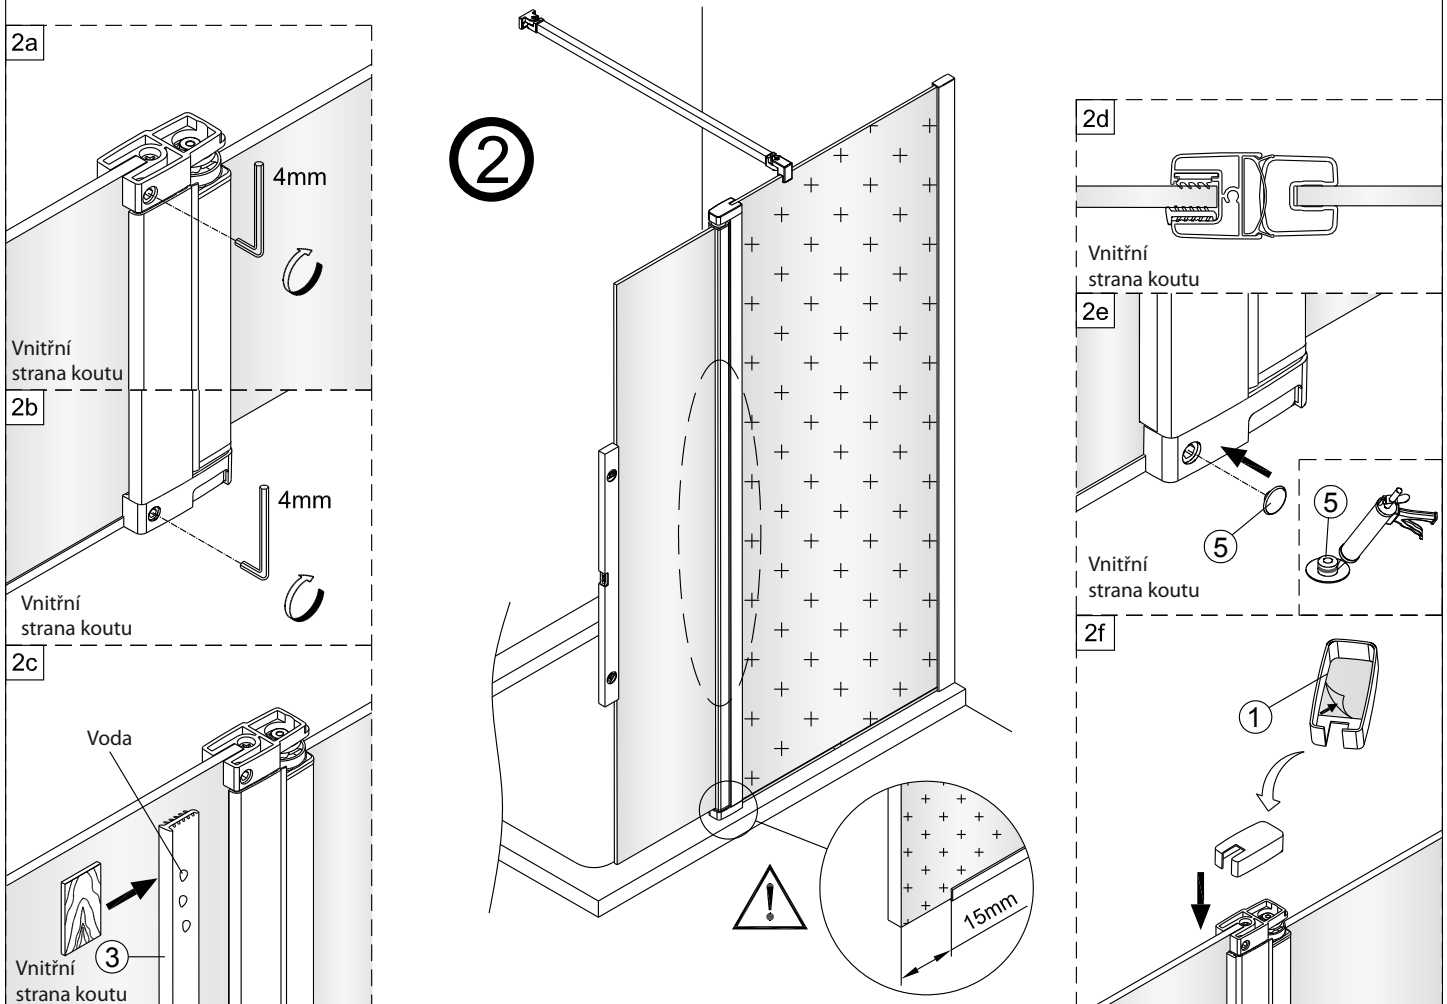

Ø6 mm

6

2

Poznámka:
Vnitřní strana koutu - easy clean

4

Instalační návod
Inštalacný návod
Mounting Instruction
Montageanleitung
Инструкция по установке

SIKOWIROZKS
SIKOWIROZ
SIKOWIROZC
SIKOWIROZCKS

<p>1</p>  <p>x1</p>	<p>2</p>  <p>x1</p>	<p>3</p>  <p>x1</p>	<p>4</p>  <p>x1</p>	<p>5</p>  <p>x1</p>	<p>6</p>  <p>x1</p>	<p>7</p>  <p>x1</p>	<p>8</p>  <p>x1</p>
<p>9</p>  <p>x1 4mm</p>							

1

RH

LH

2a

4mm

Vnitřní strana koutu

2b

4mm

Vnitřní strana koutu

2c

Voda

Vnitřní strana koutu 3

2

2d

Vnitřní strana koutu

2e