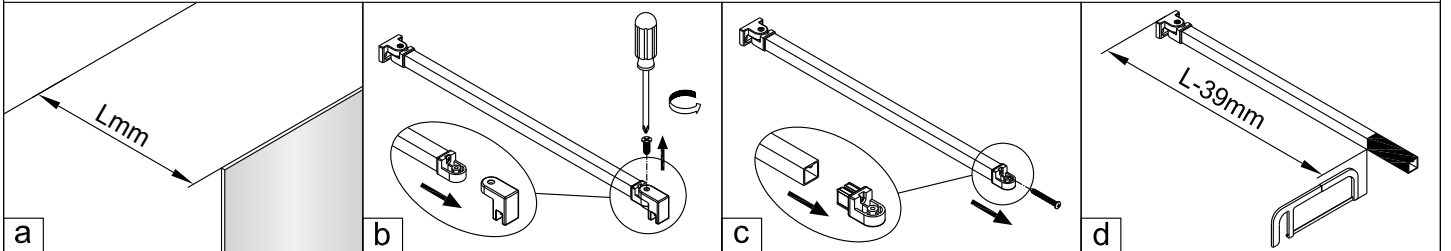

5  2X	9  ST4x40 2X
10  1X	11  1X
12  1X	13  4mm 1X

1

Max.=1200mm

	A(mm)
SIKOWI80	770~778
SIKOWI90	870~878
SIKOWI100	970~978
SIKOWI110	1070~1078
SIKOWI120	1170~1178
SIKOWI140	1370~1378

Vnitřní strana koutu

Ø6 mm

6

2

Poznámka:
Vnitřní strana koutu - easy clean

4

Instalační návod
Inštalacný návod
Mounting Instruction
Montageanleitung
Инструкция по установке

SIKOWIROZKS
SIKOWIROZ
SIKOWIROZC
SIKOWIROZCKS

<p>1</p>  <p>x1</p>	<p>2</p>  <p>x1</p>	<p>3</p>  <p>x1</p>	<p>4</p>  <p>x1</p>	<p>5</p>  <p>x1</p>	<p>6</p>  <p>x1</p>	<p>7</p>  <p>x1</p>	<p>8</p>  <p>x1</p>
<p>9</p>  <p>x1 4mm</p>							

1

RH

LH

2a

4mm

Vnitřní strana koutu

2b

4mm