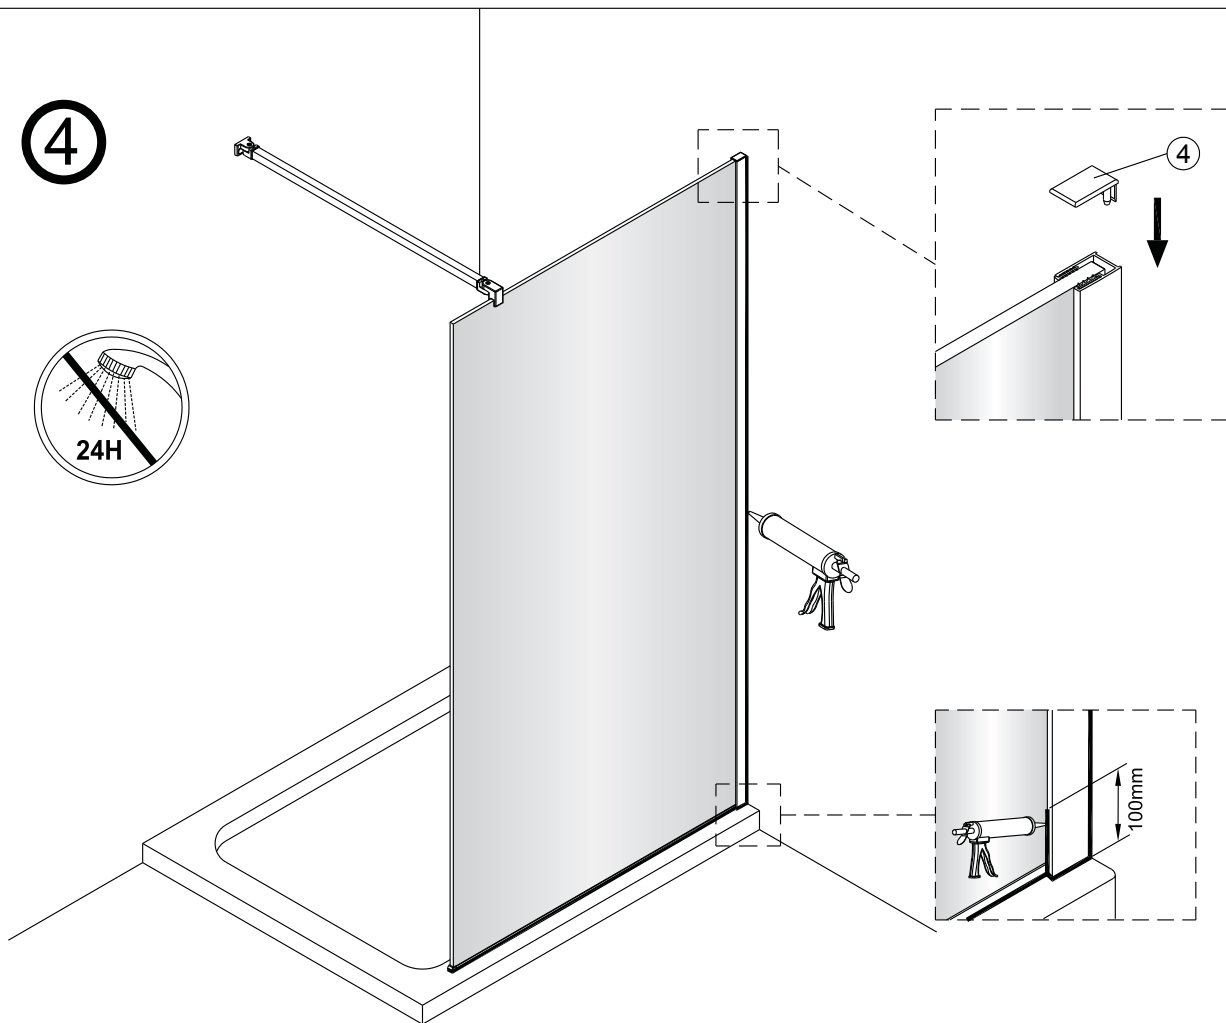

Ø6 mm

6

2

Poznámka:
Vnitřní strana koutu - easy clean

4

Instalační návod
Inštalacný návod
Mounting Instruction
Montageanleitung
Инструкция по установке

SIKOWIROZKS
SIKOWIROZ
SIKOWIROZC
SIKOWIROZCKS

<p>1</p>  <p>x1</p>	<p>2</p>  <p>x1</p>	<p>3</p>  <p>x1</p>	<p>4</p>  <p>x1</p>	<p>5</p>  <p>x1</p>	<p>6</p>  <p>x1</p>	<p>7</p>  <p>x1</p>	<p>8</p>  <p>x1</p>
<p>9</p>  <p>x1 4mm</p>							

1

RH

LH

2a

4mm

Vnitřní strana koutu

2b

4mm