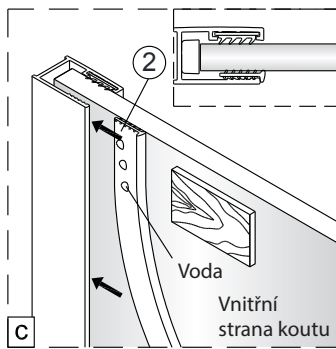

5  2X	9  ST4x40 2X
10  1X	11  1X
12  1X	13  4mm 1X

1

Max.=1200mm

	A(mm)
SIKOWI80	770~778
SIKOWI90	870~878
SIKOWI100	970~978
SIKOWI110	1070~1078
SIKOWI120	1170~1178
SIKOWI140	1370~1378

Vnitřní strana koutu

Ø6 mm

6

2

Poznámka:
Vnitřní strana koutu - easy clean

4

Instalační návod
Inštalacný návod
Mounting Instruction
Montageanleitung
Инструкция по установке

SIKOWIROZKS
SIKOWIROZ
SIKOWIROZC
SIKOWIROZCKS

<p>1</p>  <p>x1</p>	<p>2</p>  <p>x1</p>	<p>3</p>  <p>x1</p>	<p>4</p>  <p>x1</p>	<p>5</p>  <p>x1</p>	<p>6</p>  <p>x1</p>	<p>7</p>  <p>x1</p>	<p>8</p>  <p>x1</p>
<p>9</p>  <p>x1 4mm</p>							

1

RH

LH

2a

4mm

Vnitřní strana koutu

2b

4mm