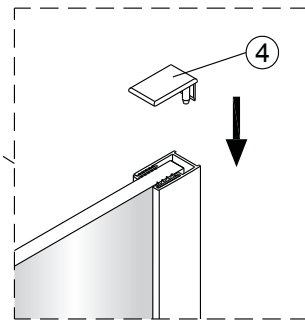

Ø6 mm

6

2

Poznámka:
Vnitřní strana koutu - easy clean

4

Instalační návod
Inštalacný návod
Mounting Instruction
Montageanleitung
Инструкция по установке

SIKOWIROZKS
SIKOWIROZ
SIKOWIROZC
SIKOWIROZCKS

<p>1</p>  <p>x1</p>	<p>2</p>  <p>x1</p>	<p>3</p>  <p>x1</p>	<p>4</p>  <p>x1</p>	<p>5</p>  <p>x1</p>	<p>6</p>  <p>x1</p>	<p>7</p>  <p>x1</p>	<p>8</p>  <p>x1</p>
<p>9</p>  <p>x1 4mm</p>							

1

RH

LH

2a

4mm

Vnitřní strana koutu

2b

4mm