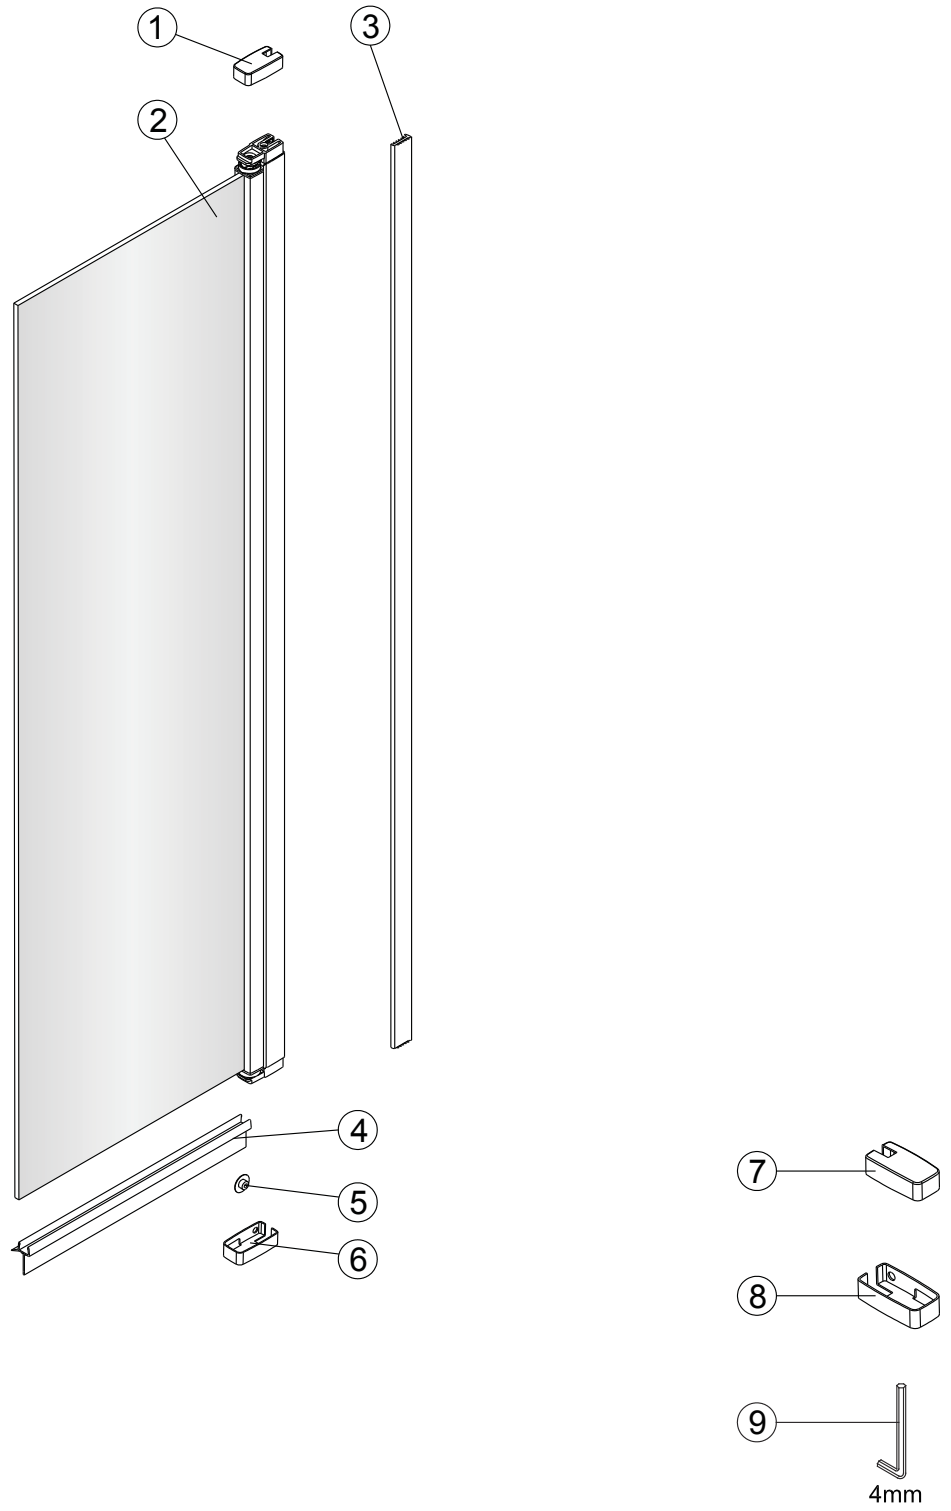

Ø6 mm

6

2

Poznámka:
Vnitřní strana koutu - easy clean

4

Instalační návod
Inštalacný návod
Mounting Instruction
Montageanleitung
Инструкция по установке

SIKOWIROZKS
SIKOWIROZ
SIKOWIROZC
SIKOWIROZCKS

<p>1</p>  <p>x1</p>	<p>2</p>  <p>x1</p>	<p>3</p>  <p>x1</p>	<p>4</p>  <p>x1</p>	<p>5</p>  <p>x1</p>	<p>6</p>  <p>x1</p>	<p>7</p>  <p>x1</p>	<p>8</p>  <p>x1</p>
<p>9</p>  <p>x1 4mm</p>							

1

RH

LH

2a

4mm

Vnitřní strana koutu

2b

4mm

Vnitřní strana koutu

2c

Voda

Vnitřní strana koutu 3

2

2d

Vnitřní strana koutu

2e