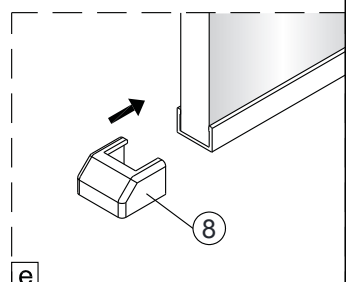

5  2X	9  ST4x40 2X
10  1X	11  1X
12  1X	13  4mm 1X

1

Max.=1200mm

	A(mm)
SIKOWI80	770~778
SIKOWI90	870~878
SIKOWI100	970~978
SIKOWI110	1070~1078
SIKOWI120	1170~1178
SIKOWI140	1370~1378

Vnitřní strana koutu

Ø6 mm

6

2

Poznámka:
Vnitřní strana koutu - easy clean

4

Instalační návod
Inštalacný návod
Mounting Instruction
Montageanleitung
Инструкция по установке

SIKOWIROZKS
SIKOWIROZ
SIKOWIROZC
SIKOWIROZCKS

<p>1</p>  <p>x1</p>	<p>2</p>  <p>x1</p>	<p>3</p>  <p>x1</p>	<p>4</p>  <p>x1</p>	<p>5</p>  <p>x1</p>	<p>6</p>  <p>x1</p>	<p>7</p>  <p>x1</p>	<p>8</p>  <p>x1</p>
<p>9</p>  <p>x1 4mm</p>							

1

RH

LH

2a

4mm

Vnitřní strana koutu

2b

4mm