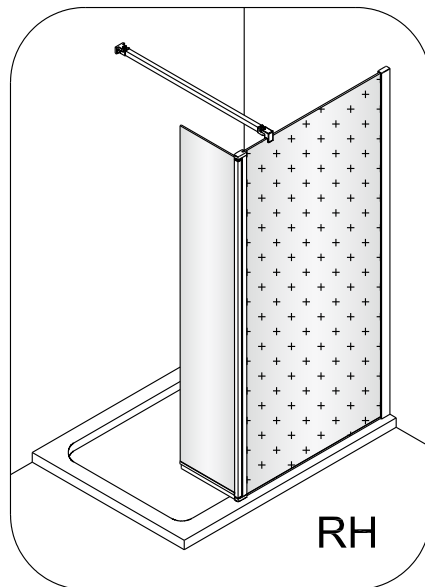

Ø6 mm

6

2

Poznámka:
Vnitřní strana koutu - easy clean

4

Instalační návod
Inštalacný návod
Mounting Instruction
Montageanleitung
Инструкция по установке

SIKOWIROZKS
SIKOWIROZ
SIKOWIROZC
SIKOWIROZCKS

<p>1</p>  <p>x1</p>	<p>2</p>  <p>x1</p>	<p>3</p>  <p>x1</p>	<p>4</p>  <p>x1</p>	<p>5</p>  <p>x1</p>	<p>6</p>  <p>x1</p>	<p>7</p>  <p>x1</p>	<p>8</p>  <p>x1</p>
<p>9</p>  <p>x1 4mm</p>							

1

RH

LH

2a

4mm

Vnitřní strana koutu

2b

4mm

Vnitřní strana koutu

2c

Voda

Vnitřní strana koutu 3

2

2d

Vnitřní strana koutu

2e