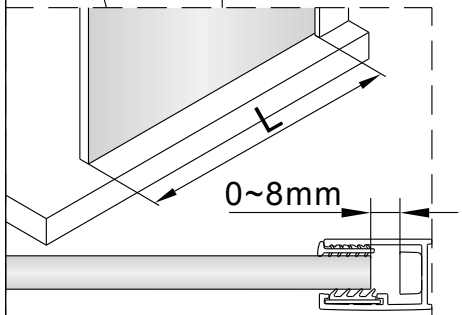

5  2X	9  ST4x40 2X
10  1X	11  1X
12  1X	13  4mm 1X

1

Max.=1200mm

	A(mm)
SIKOWI80	770~778
SIKOWI90	870~878
SIKOWI100	970~978
SIKOWI110	1070~1078
SIKOWI120	1170~1178
SIKOWI140	1370~1378

Vnitřní strana koutu

Ø6 mm

6

2

Poznámka:
Vnitřní strana koutu - easy clean

4

Instalační návod
Inštalacný návod
Mounting Instruction
Montageanleitung
Инструкция по установке

SIKOWIROZKS
SIKOWIROZ
SIKOWIROZC
SIKOWIROZCKS

<p>1</p>  <p>x1</p>	<p>2</p>  <p>x1</p>	<p>3</p>  <p>x1</p>	<p>4</p>  <p>x1</p>	<p>5</p>  <p>x1</p>	<p>6</p>  <p>x1</p>	<p>7</p>  <p>x1</p>	<p>8</p>  <p>x1</p>
<p>9</p>  <p>x1 4mm</p>							

1

RH

LH

2a

4mm

Vnitřní strana koutu

2b

4mm