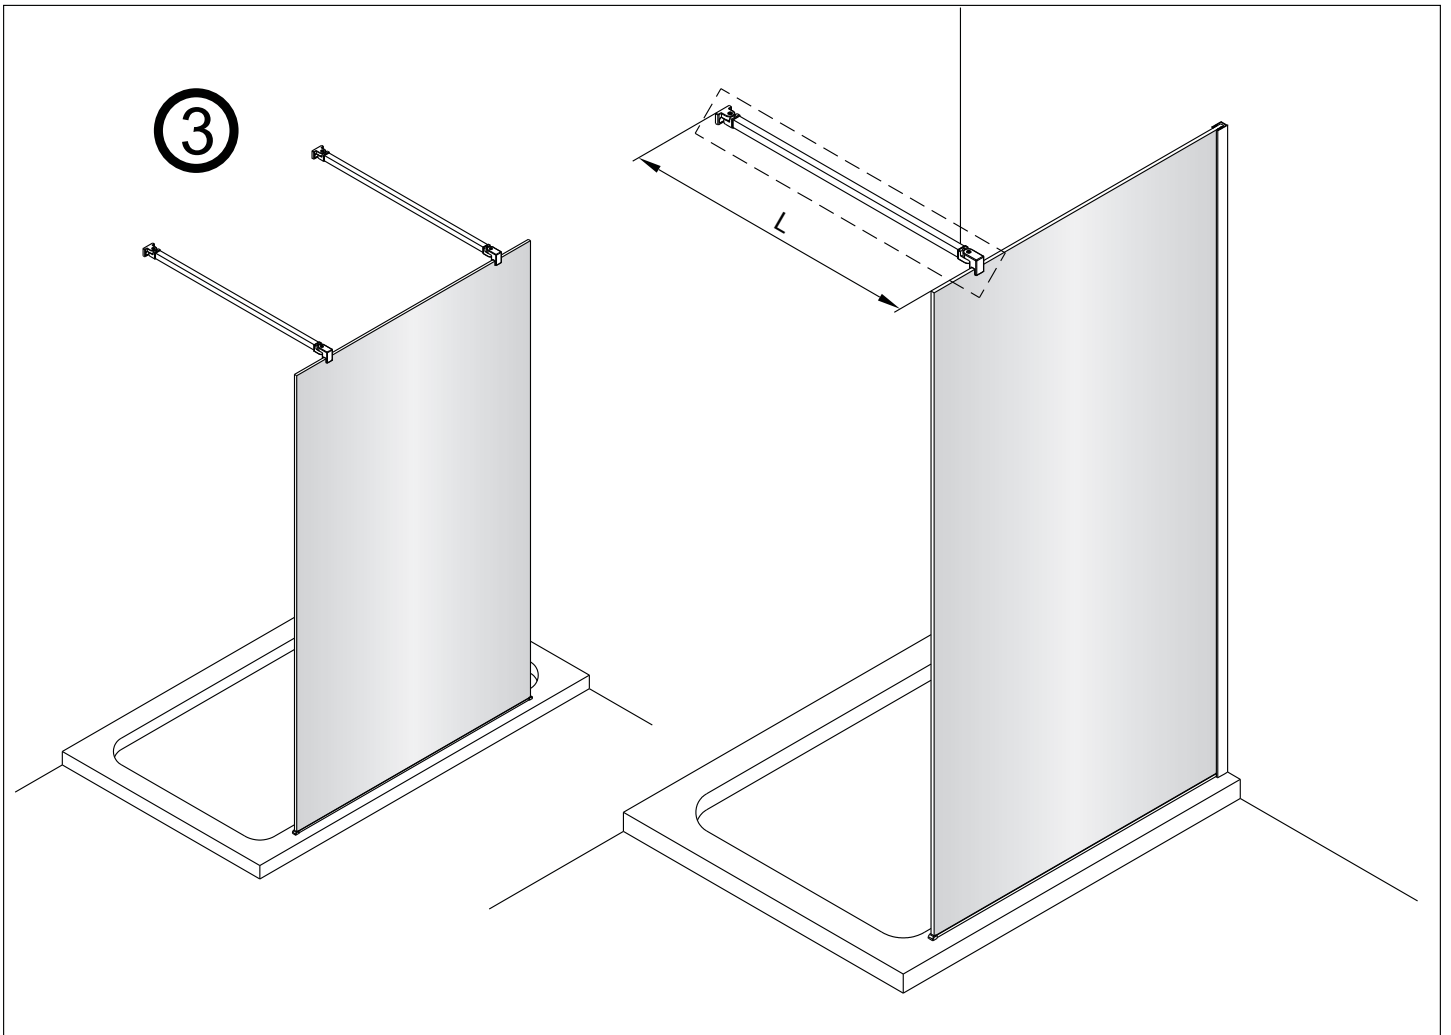

Ø6 mm

6

2

Poznámka:
Vnitřní strana koutu - easy clean

4

Instalační návod
Inštalacný návod
Mounting Instruction
Montageanleitung
Инструкция по установке

SIKOWIROZKS
SIKOWIROZ
SIKOWIROZC
SIKOWIROZCKS

<p>1</p>  <p>x1</p>	<p>2</p>  <p>x1</p>	<p>3</p>  <p>x1</p>	<p>4</p>  <p>x1</p>	<p>5</p>  <p>x1</p>	<p>6</p>  <p>x1</p>	<p>7</p>  <p>x1</p>	<p>8</p>  <p>x1</p>
<p>9</p>  <p>x1 4mm</p>							