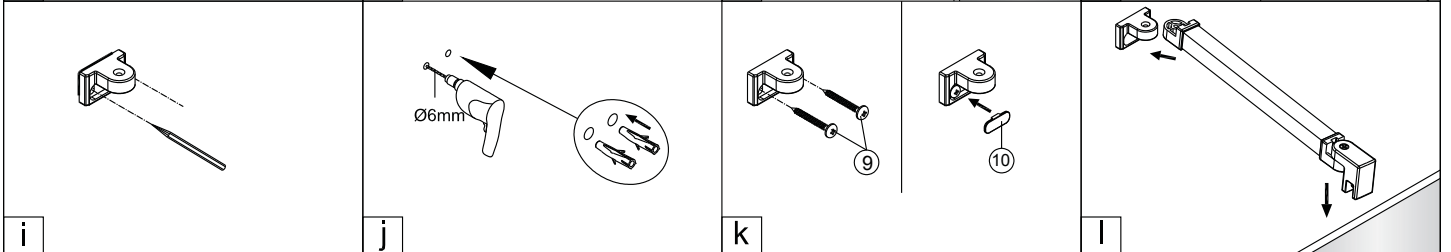

Ø6 mm

6

2

Poznámka:
Vnitřní strana koutu - easy clean

4

Instalační návod
Inštalacný návod
Mounting Instruction
Montageanleitung
Инструкция по установке

SIKOWIROZKS
SIKOWIROZ
SIKOWIROZC
SIKOWIROZCKS

<p>1</p>  <p>x1</p>	<p>2</p>  <p>x1</p>	<p>3</p>  <p>x1</p>	<p>4</p>  <p>x1</p>	<p>5</p>  <p>x1</p>	<p>6</p>  <p>x1</p>	<p>7</p>  <p>x1</p>	<p>8</p>  <p>x1</p>
<p>9</p>  <p>x1 4mm</p>							

1

RH

LH

2a

4mm

Vnitřní strana koutu

2b

4mm