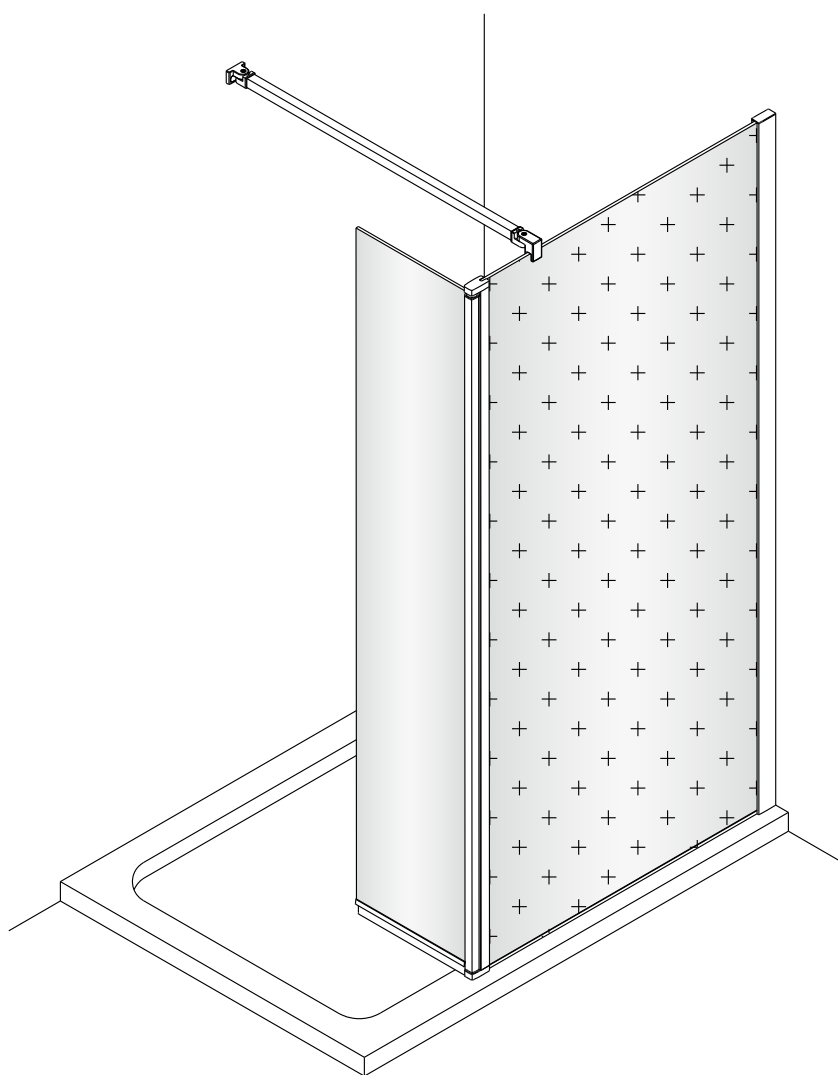

Ø6 mm

6

2

Poznámka:
Vnitřní strana koutu - easy clean

4

Instalační návod
Inštalacný návod
Mounting Instruction
Montageanleitung
Инструкция по установке

SIKOWIROZKS
SIKOWIROZ
SIKOWIROZC
SIKOWIROZCKS

<p>1</p>  <p>x1</p>	<p>2</p>  <p>x1</p>	<p>3</p>  <p>x1</p>	<p>4</p>  <p>x1</p>	<p>5</p>  <p>x1</p>	<p>6</p>  <p>x1</p>	<p>7</p>  <p>x1</p>	<p>8</p>  <p>x1</p>
<p>9</p>  <p>x1 4mm</p>							

1

RH

LH

2a

4mm

Vnitřní strana koutu

2b

4mm