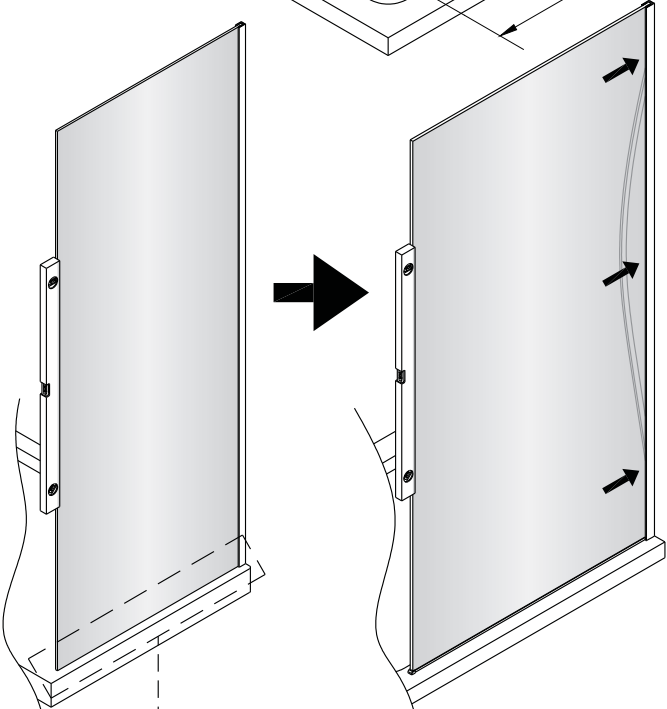

Ø6 mm

6

2

Poznámka:
Vnitřní strana koutu - easy clean

4

Instalační návod
Inštalacný návod
Mounting Instruction
Montageanleitung
Инструкция по установке

SIKOWIROZKS
SIKOWIROZ
SIKOWIROZC
SIKOWIROZCKS

<p>1</p>  <p>x1</p>	<p>2</p>  <p>x1</p>	<p>3</p>  <p>x1</p>	<p>4</p>  <p>x1</p>	<p>5</p>  <p>x1</p>	<p>6</p>  <p>x1</p>	<p>7</p>  <p>x1</p>	<p>8</p>  <p>x1</p>
<p>9</p>  <p>x1 4mm</p>							

1

RH

LH

2a

4mm

Vnitřní strana koutu

2b

4mm