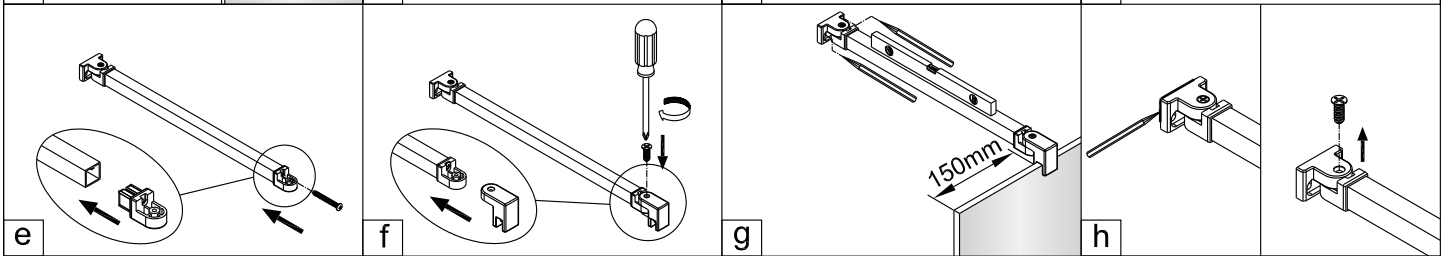

Ø6 mm

6

2

Poznámka:
Vnitřní strana koutu - easy clean

4

Instalační návod
Inštalacný návod
Mounting Instruction
Montageanleitung
Инструкция по установке

SIKOWIROZKS
SIKOWIROZ
SIKOWIROZC
SIKOWIROZCKS

<p>1</p>  <p>x1</p>	<p>2</p>  <p>x1</p>	<p>3</p>  <p>x1</p>	<p>4</p>  <p>x1</p>	<p>5</p>  <p>x1</p>	<p>6</p>  <p>x1</p>	<p>7</p>  <p>x1</p>	<p>8</p>  <p>x1</p>
<p>9</p>  <p>x1 4mm</p>							

1

RH

LH

2a

4mm

Vnitřní strana koutu

2b

4mm