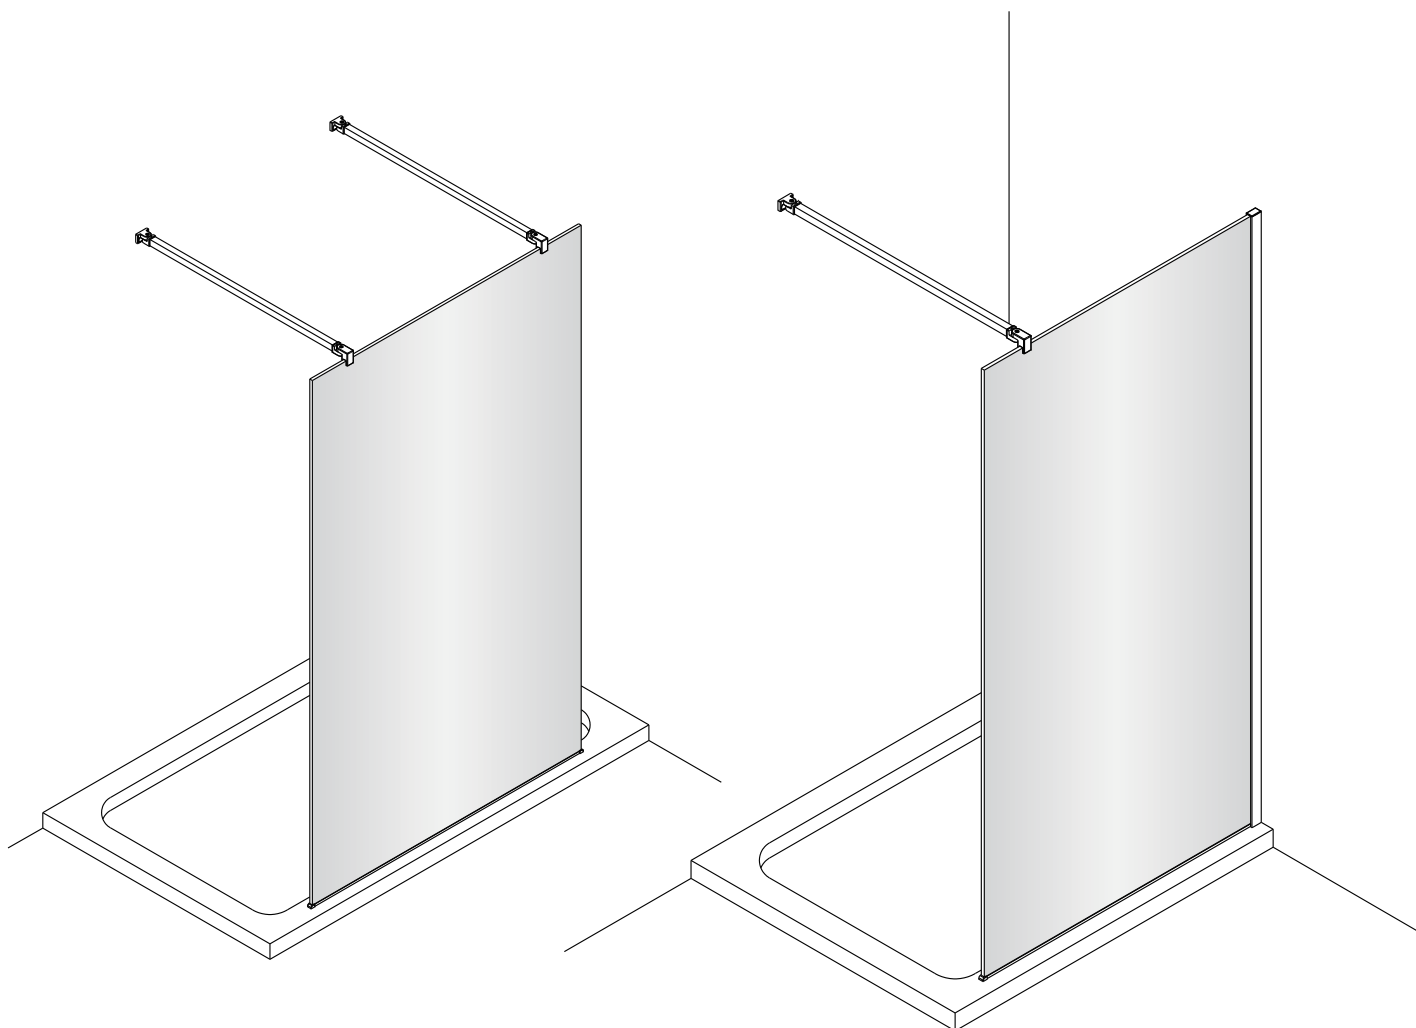

Instalační návod
Inštalacný návod
Mounting Instruction
Montageanleitung
Инструкция по установке

SIKOWI80, SIKOWI80KS, SIKOWI80MR,
SIKOWI90, SIKOWI90KS, SIKOWI90MR,
SIKOWI100, SIKOWI100KS, SIKOWI100MR,
SIKOWI110, SIKOWI110KS, SIKOWI110MR,
SIKOWI120, SIKOWI120KS, SIKOWI120MR,
SIKOWI140, SIKOWI140KS, SIKOWIPROFIL,
SIKOWIPROFILC, SIKOZAV2, SIKOZAV2C

5  2X	9  ST4x40 2X
10  1X	11  1X
12  1X	13  4mm 1X

1

Max.=1200mm

	A(mm)
SIKOWI80	770~778
SIKOWI90	870~878
SIKOWI100	970~978
SIKOWI110	1070~1078
SIKOWI120	1170~1178
SIKOWI140	1370~1378

Vnitřní strana koutu

1

RH

LH

2a

4mm

Vnitřní strana koutu

2b

4mm