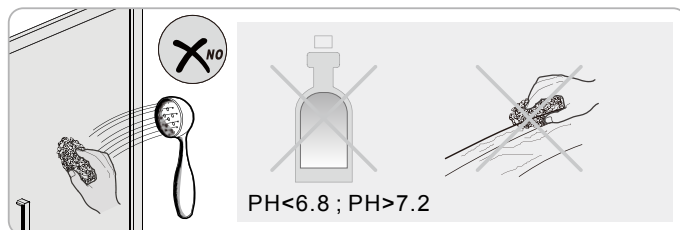

Ø6 mm

6

2

Poznámka:
Vnitřní strana koutu - easy clean

4

Instalační návod
Inštalacný návod
Mounting Instruction
Montageanleitung
Инструкция по установке

SIKOWIROZKS
SIKOWIROZ
SIKOWIROZC
SIKOWIROZCKS

<p>1</p>  <p>x1</p>	<p>2</p>  <p>x1</p>	<p>3</p>  <p>x1</p>	<p>4</p>  <p>x1</p>	<p>5</p>  <p>x1</p>	<p>6</p>  <p>x1</p>	<p>7</p>  <p>x1</p>	<p>8</p>  <p>x1</p>
<p>9</p>  <p>x1 4mm</p>							