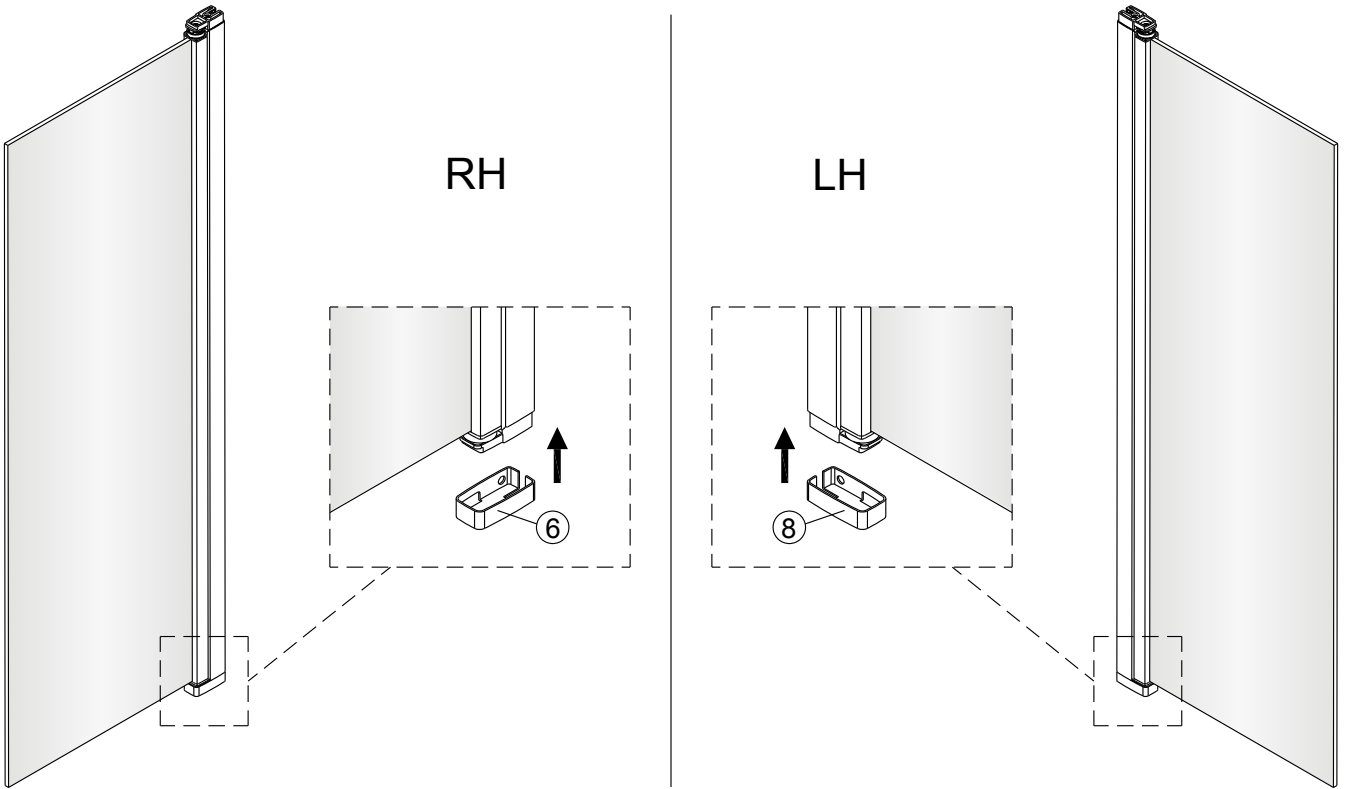

Ø6 mm

6

2

Poznámka:
Vnitřní strana koutu - easy clean

4

Instalační návod
Inštalacný návod
Mounting Instruction
Montageanleitung
Инструкция по установке

SIKOWIROZKS
SIKOWIROZ
SIKOWIROZC
SIKOWIROZCKS

<p>1</p>  <p>x1</p>	<p>2</p>  <p>x1</p>	<p>3</p>  <p>x1</p>	<p>4</p>  <p>x1</p>	<p>5</p>  <p>x1</p>	<p>6</p>  <p>x1</p>	<p>7</p>  <p>x1</p>	<p>8</p>  <p>x1</p>
<p>9</p>  <p>x1 4mm</p>							

1

RH

LH

2a

4mm

Vnitřní strana koutu

2b

4mm