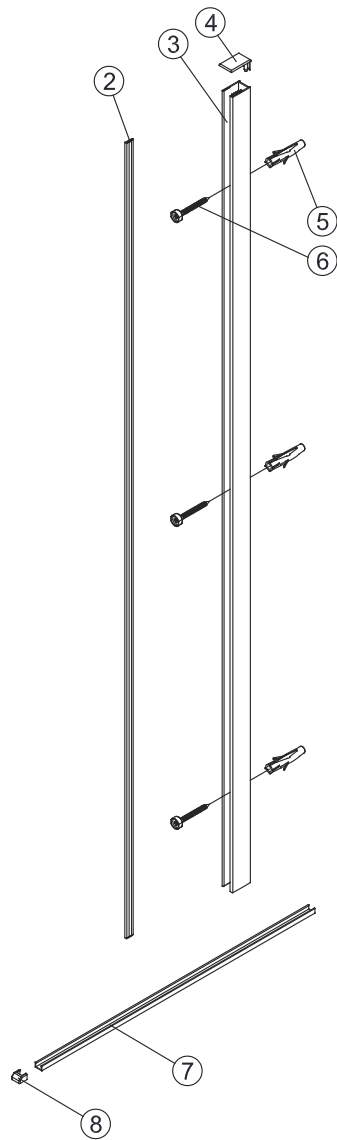

SIKOWI80/80KS/80MR,
 SIKOWI90/90KS/90MR,
 SIKOWI100/100KS/100MR,
 SIKOWI110/110KS/110MR,
 SIKOWI120/120KS/120MR,
 SIKOWI140/140KS/140KS

SIKOWIPROFIL, SIKOWIPROFILC

SIKOZAV2, SIKOZAV2C

2  1X	3  1X	4  1X
5  3X	6  ST4x40 3X	7  1X
8  2X		

5  2X	9  ST4x40 2X
10  1X	11  1X
12  1X	13  4mm 1X

1

Max.=1200mm

	A(mm)
SIKOWI80	770~778
SIKOWI90	870~878
SIKOWI100	970~978
SIKOWI110	1070~1078
SIKOWI120	1170~1178
SIKOWI140	1370~1378

Vnitřní strana koutu

Ø6 mm

6

2

Poznámka:
Vnitřní strana koutu - easy clean

4

Instalační návod
Inštalacný návod
Mounting Instruction
Montageanleitung
Инструкция по установке

SIKOWIROZKS
SIKOWIROZ
SIKOWIROZC
SIKOWIROZCKS

<p>1</p>  <p>x1</p>	<p>2</p>  <p>x1</p>	<p>3</p>  <p>x1</p>	<p>4</p>  <p>x1</p>	<p>5</p>  <p>x1</p>	<p>6</p>  <p>x1</p>	<p>7</p>  <p>x1</p>	<p>8</p>  <p>x1</p>
<p>9</p>  <p>x1 4mm</p>							

1

RH

LH

2a

4mm

Vnitřní strana koutu

2b

4mm