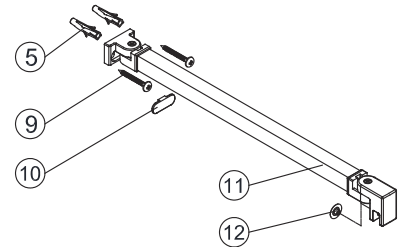

Instalační návod
Inštalacný návod
Mounting Instruction
Montageanleitung
Инструкция по установке

SIKOWI80, SIKOWI80KS, SIKOWI80MR,
SIKOWI90, SIKOWI90KS, SIKOWI90MR,
SIKOWI100, SIKOWI100KS, SIKOWI100MR,
SIKOWI110, SIKOWI110KS, SIKOWI110MR,
SIKOWI120, SIKOWI120KS, SIKOWI120MR,
SIKOWI140, SIKOWI140KS, SIKOWIPROFIL,
SIKOWIPROFILC, SIKOZAV2, SIKOZAV2C

5  2X	9  ST4x40 2X
10  1X	11  1X
12  1X	13  4mm 1X

1

Max.=1200mm

	A(mm)
SIKOWI80	770~778
SIKOWI90	870~878
SIKOWI100	970~978
SIKOWI110	1070~1078
SIKOWI120	1170~1178
SIKOWI140	1370~1378

Vnitřní strana koutu

Ø6 mm

6

2

Poznámka:
Vnitřní strana koutu - easy clean

4

Instalační návod
Inštalacný návod
Mounting Instruction
Montageanleitung
Инструкция по установке

SIKOWIROZKS
SIKOWIROZ
SIKOWIROZC
SIKOWIROZCKS

<p>1</p>  <p>x1</p>	<p>2</p>  <p>x1</p>	<p>3</p>  <p>x1</p>	<p>4</p>  <p>x1</p>	<p>5</p>  <p>x1</p>	<p>6</p>  <p>x1</p>	<p>7</p>  <p>x1</p>	<p>8</p>  <p>x1</p>
<p>9</p>  <p>x1 4mm</p>							

1

RH

LH

2a

4mm

Vnitřní strana koutu

2b

4mm