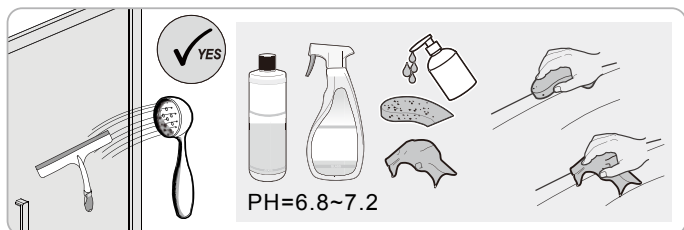

Ø6 mm

6

2

Poznámka:
Vnitřní strana koutu - easy clean

4

Instalační návod
Inštalacný návod
Mounting Instruction
Montageanleitung
Инструкция по установке

SIKOWIROZKS
SIKOWIROZ
SIKOWIROZC
SIKOWIROZCKS

<p>1</p>  <p>x1</p>	<p>2</p>  <p>x1</p>	<p>3</p>  <p>x1</p>	<p>4</p>  <p>x1</p>	<p>5</p>  <p>x1</p>	<p>6</p>  <p>x1</p>	<p>7</p>  <p>x1</p>	<p>8</p>  <p>x1</p>
<p>9</p>  <p>x1 4mm</p>							