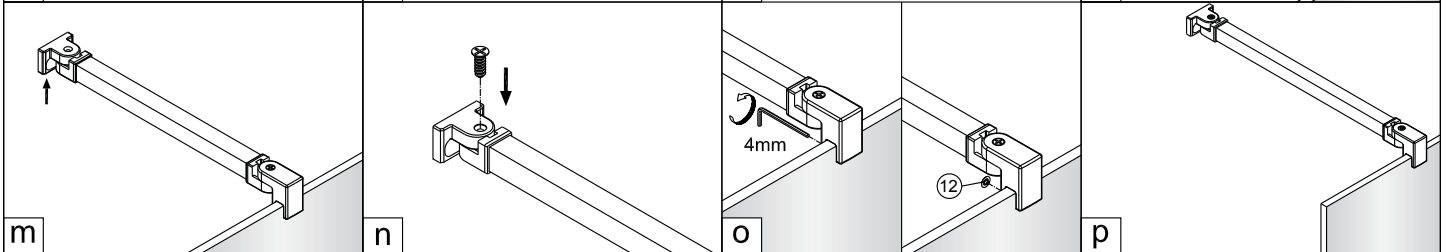

Ø6 mm

6

2

Poznámka:
Vnitřní strana koutu - easy clean

4

Instalační návod
Inštalacný návod
Mounting Instruction
Montageanleitung
Инструкция по установке

SIKOWIROZKS
SIKOWIROZ
SIKOWIROZC
SIKOWIROZCKS

<p>1</p>  <p>x1</p>	<p>2</p>  <p>x1</p>	<p>3</p>  <p>x1</p>	<p>4</p>  <p>x1</p>	<p>5</p>  <p>x1</p>	<p>6</p>  <p>x1</p>	<p>7</p>  <p>x1</p>	<p>8</p>  <p>x1</p>
<p>9</p>  <p>x1 4mm</p>							

1

RH

LH

2a

4mm

Vnitřní strana koutu

2b

4mm