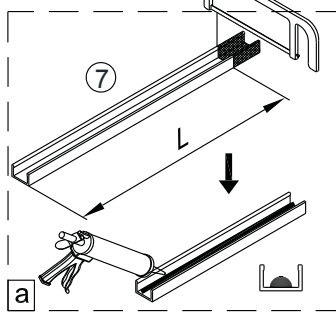

5  2X	9  ST4x40 2X
10  1X	11  1X
12  1X	13  4mm 1X

1

Max.=1200mm

	A(mm)
SIKOWI80	770~778
SIKOWI90	870~878
SIKOWI100	970~978
SIKOWI110	1070~1078
SIKOWI120	1170~1178
SIKOWI140	1370~1378

Vnitřní strana koutu

Ø6 mm

6

2

Poznámka:
Vnitřní strana koutu - easy clean

4

Instalační návod
Inštalacný návod
Mounting Instruction
Montageanleitung
Инструкция по установке

SIKOWIROZKS
SIKOWIROZ
SIKOWIROZC
SIKOWIROZCKS

<p>1</p>  <p>x1</p>	<p>2</p>  <p>x1</p>	<p>3</p>  <p>x1</p>	<p>4</p>  <p>x1</p>	<p>5</p>  <p>x1</p>	<p>6</p>  <p>x1</p>	<p>7</p>  <p>x1</p>	<p>8</p>  <p>x1</p>
<p>9</p>  <p>x1 4mm</p>							

1

RH

LH

2a

4mm

Vnitřní strana koutu

2b

4mm