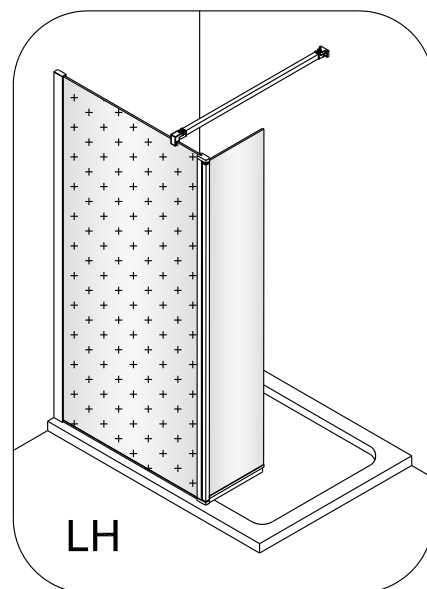

Ø6 mm

6

2

Poznámka:
Vnitřní strana koutu - easy clean

4

Instalační návod
Inštalacný návod
Mounting Instruction
Montageanleitung
Инструкция по установке

SIKOWIROZKS
SIKOWIROZ
SIKOWIROZC
SIKOWIROZCKS

<p>1</p>  <p>x1</p>	<p>2</p>  <p>x1</p>	<p>3</p>  <p>x1</p>	<p>4</p>  <p>x1</p>	<p>5</p>  <p>x1</p>	<p>6</p>  <p>x1</p>	<p>7</p>  <p>x1</p>	<p>8</p>  <p>x1</p>
<p>9</p>  <p>x1 4mm</p>							

1

RH

LH

2a

4mm

Vnitřní strana koutu

2b

4mm