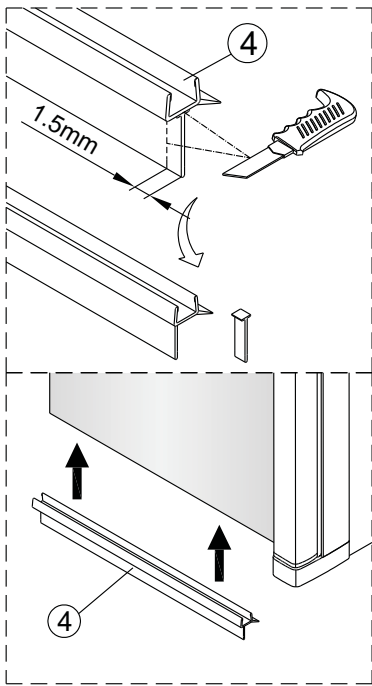

Ø6 mm

6

2

Poznámka:
Vnitřní strana koutu - easy clean

4

Instalační návod
Inštalacný návod
Mounting Instruction
Montageanleitung
Инструкция по установке

SIKOWIROZKS
SIKOWIROZ
SIKOWIROZC
SIKOWIROZCKS

<p>1</p>  <p>x1</p>	<p>2</p>  <p>x1</p>	<p>3</p>  <p>x1</p>	<p>4</p>  <p>x1</p>	<p>5</p>  <p>x1</p>	<p>6</p>  <p>x1</p>	<p>7</p>  <p>x1</p>	<p>8</p>  <p>x1</p>
<p>9</p>  <p>x1 4mm</p>							

1

RH

LH

2a

4mm

Vnitřní strana koutu

2b

4mm

Vnitřní strana koutu

2c

Voda

Vnitřní strana koutu 3

2

2d

Vnitřní strana koutu

2e

Vnitřní strana koutu

2f

3

4