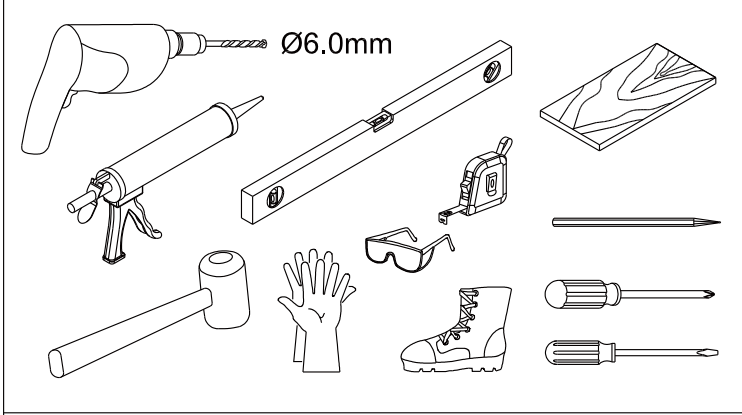

Set B(page 3-5)

Set C(page 3-5)

Set D(page 6-8)

Set A / B / C

	A(mm)
SIKOTEXP80CRT / SIKOTEXL80CRT	771~791
SIKOTEXP90CRT / SIKOTEXL90CRT	871~891
SIKOTEXP100CRT / SIKOTEXL100CRT	971~991
SIKOTEXD100CRT	971~991
SIKOTEXD120CRT	1171~1191
SIKOTEXD140CRT	1371~1391

	B(mm)
SIKOSTENATEXD80	769~789
SIKOSTENATEXD90	869~889
SIKOSTENATEXD100	969~989

Poznámka: Vnitřní strana koutu
- Easy Clean

2

3

④

Set D

1

	A(mm)		B(mm)
SATTEXDBB100CT	971~991	SIKOSTENATEXD80	769~789
SATTEXDBB100CRT		SATSTENATEXD80C	
SATTEXDBB120CT	1171~1191	SIKOSTENATEXD90	869~889
SATTEXDBB120CRT		SATSTENATEXD90C	
SATTEXDBB140CT	1371~1391	SIKOSTENATEXD100	969~989
SATTEXDBB140CRT		SATSTENATEXD100C	

Poznámka: Vnitřní strana koutu
- Easy Clean

②

③

④