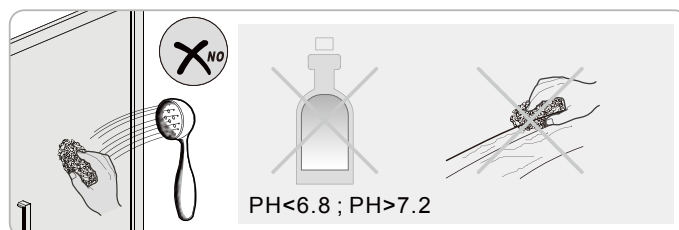

Instalační návod
Inštalacný návod
Mounting Instruction
Montageanleitung
Инструкция по установке

SIKOSTENATEXD80
SIKOSTENATEXD90
SIKOSTENATEXD100
SATSTENATEXD80C
SATSTENATEXD90C
SATSTENATEXD100C

Set B(page 3-5)