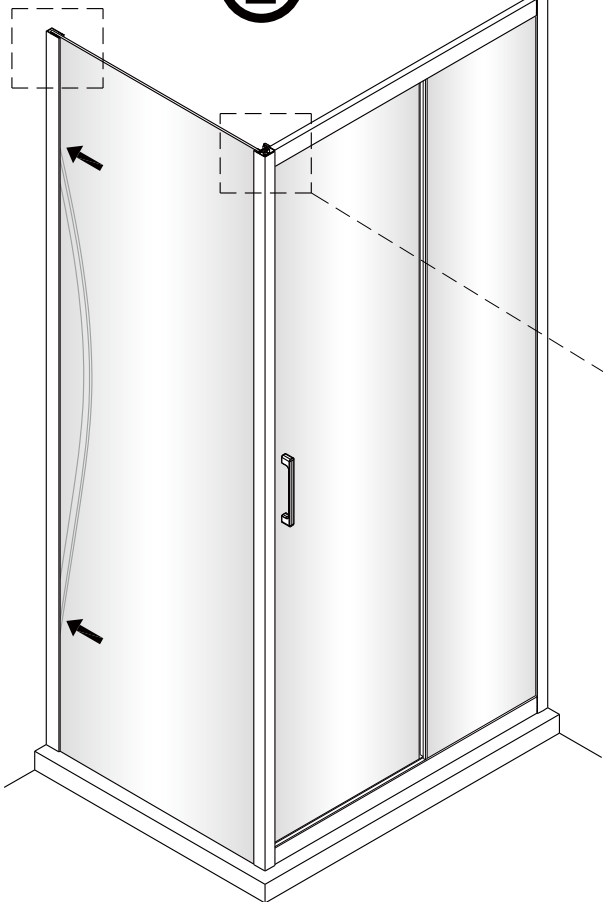

Instalační návod
Inštalacný návod
Mounting Instruction
Montageanleitung
Инструкция по установке

SIKOSTENATEXD80
SIKOSTENATEXD90
SIKOSTENATEXD100
SATSTENATEXD80C
SATSTENATEXD90C
SATSTENATEXD100C

Set A(page 3-5)

Set B(page 3-5)

Set C(page 3-5)

Set D(page 6-8)

Set A / B / C

	A(mm)
SIKOTEXP80CRT / SIKOTEXL80CRT	771~791
SIKOTEXP90CRT / SIKOTEXL90CRT	871~891
SIKOTEXP100CRT / SIKOTEXL100CRT	971~991
SIKOTEXD100CRT	971~991
SIKOTEXD120CRT	1171~1191
SIKOTEXD140CRT	1371~1391

	B(mm)
SIKOSTENATEXD80	769~789
SIKOSTENATEXD90	869~889
SIKOSTENATEXD100	969~989

Poznámka: Vnitřní strana koutu
- Easy Clean

2

3

④

Set D

1

	A(mm)		B(mm)
SATTEXDBB100CT	971~991	SIKOSTENATEXD80	769~789
SATTEXDBB100CRT		SATSTENATEXD80C	
SATTEXDBB120CT	1171~1191	SIKOSTENATEXD90	869~889
SATTEXDBB120CRT		SATSTENATEXD90C	
SATTEXDBB140CT	1371~1391	SIKOSTENATEXD100	969~989
SATTEXDBB140CRT		SATSTENATEXD100C	

Poznámka: Vnitřní strana koutu
- Easy Clean

②

③

④