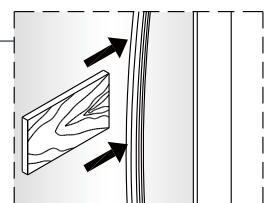

	B(mm)
SIKOSTENATEXD80	769~789
SIKOSTENATEXD90	869~889
SIKOSTENATEXD100	969~989

Poznámka: Vnitřní strana koutu
- Easy Clean

2

3

④

Set D

1

	A(mm)		B(mm)
SATTEXDBB100CT	971~991	SIKOSTENATEXD80	769~789
SATTEXDBB100CRT		SATSTENATEXD80C	
SATTEXDBB120CT	1171~1191	SIKOSTENATEXD90	869~889
SATTEXDBB120CRT		SATSTENATEXD90C	
SATTEXDBB140CT	1371~1391	SIKOSTENATEXD100	969~989
SATTEXDBB140CRT		SATSTENATEXD100C	

Poznámka: Vnitřní strana koutu
- Easy Clean

②

③

④