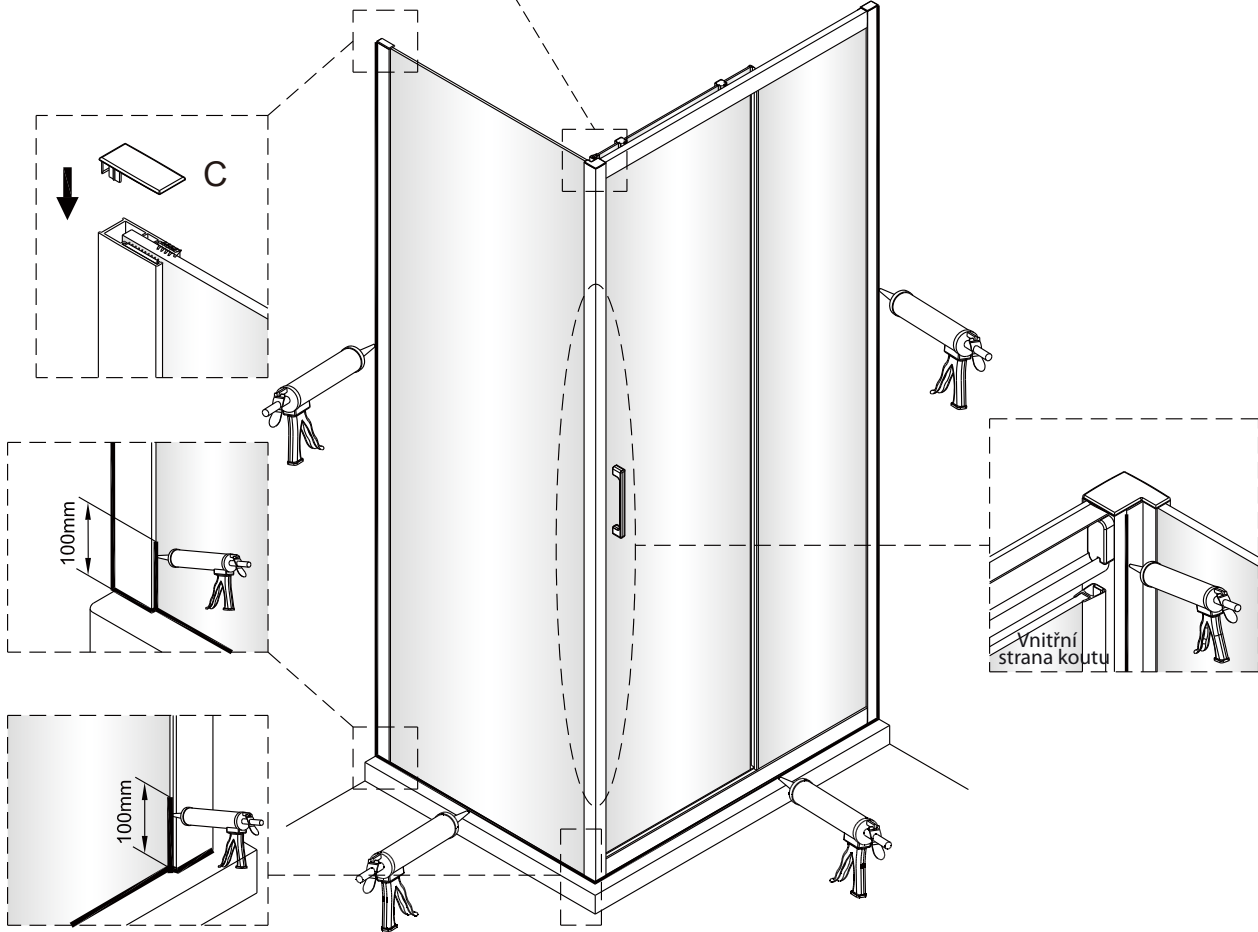

	B(mm)
SIKOSTENATEXD80	769~789
SIKOSTENATEXD90	869~889
SIKOSTENATEXD100	969~989

Poznámka: Vnitřní strana koutu
- Easy Clean

2

3

④

Set D

1

	A(mm)		B(mm)
SATTEXDBB100CT	971~991	SIKOSTENATEXD80	769~789
SATTEXDBB100CRT		SATSTENATEXD80C	
SATTEXDBB120CT	1171~1191	SIKOSTENATEXD90	869~889
SATTEXDBB120CRT		SATSTENATEXD90C	
SATTEXDBB140CT	1371~1391	SIKOSTENATEXD100	969~989
SATTEXDBB140CRT		SATSTENATEXD100C	

Poznámka: Vnitřní strana koutu
- Easy Clean

②

③

④