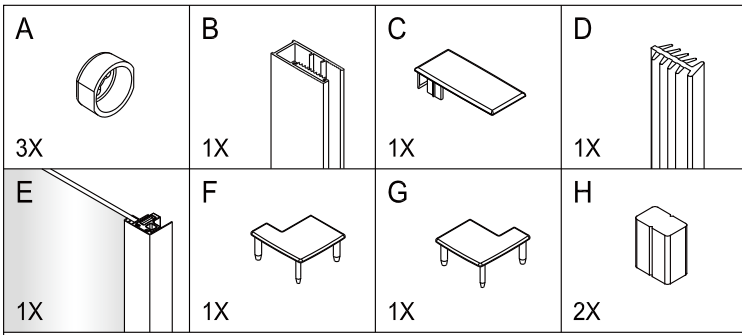

Set B(page 3-5)

Set C(page 3-5)

Set D(page 6-8)

Set A / B / C

	A(mm)
SIKOTEXP80CRT / SIKOTEXL80CRT	771~791
SIKOTEXP90CRT / SIKOTEXL90CRT	871~891
SIKOTEXP100CRT / SIKOTEXL100CRT	971~991
SIKOTEXD100CRT	971~991
SIKOTEXD120CRT	1171~1191
SIKOTEXD140CRT	1371~1391

	B(mm)
SIKOSTENATEXD80	769~789
SIKOSTENATEXD90	869~889
SIKOSTENATEXD100	969~989

Poznámka: Vnitřní strana koutu
- Easy Clean

2

3

④

Set D

1

	A(mm)		B(mm)
SATTEXDBB100CT	971~991	SIKOSTENATEXD80	769~789
SATTEXDBB100CRT		SATSTENATEXD80C	
SATTEXDBB120CT	1171~1191	SIKOSTENATEXD90	869~889
SATTEXDBB120CRT		SATSTENATEXD90C	
SATTEXDBB140CT	1371~1391	SIKOSTENATEXD100	969~989
SATTEXDBB140CRT		SATSTENATEXD100C	

Poznámka: Vnitřní strana koutu
- Easy Clean

②

③

④