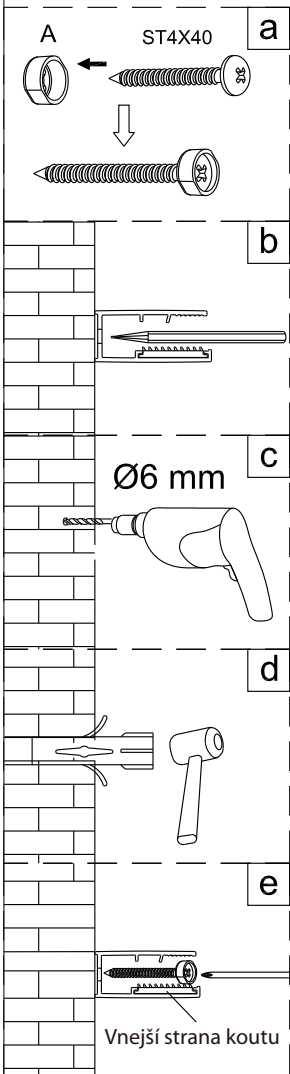

Instalační návod
Inštalacný návod
Mounting Instruction
Montageanleitung
Инструкция по установке

SIKOSTENATEXD80
SIKOSTENATEXD90
SIKOSTENATEXD100
SATSTENATEXD80C
SATSTENATEXD90C
SATSTENATEXD100C

Set A(page 3-5)

Set B(page 3-5)

Set C(page 3-5)

Set D(page 6-8)

Set A / B / C

	A(mm)
SIKOTEXP80CRT / SIKOTEXL80CRT	771~791
SIKOTEXP90CRT / SIKOTEXL90CRT	871~891
SIKOTEXP100CRT / SIKOTEXL100CRT	971~991
SIKOTEXD100CRT	971~991
SIKOTEXD120CRT	1171~1191
SIKOTEXD140CRT	1371~1391

	B(mm)
SIKOSTENATEXD80	769~789
SIKOSTENATEXD90	869~889
SIKOSTENATEXD100	969~989

Poznámka: Vnitřní strana koutu
- Easy Clean

2

3

④

Set D

1

	A(mm)		B(mm)
SATTEXDBB100CT	971~991	SIKOSTENATEXD80	769~789
SATTEXDBB100CRT		SATSTENATEXD80C	
SATTEXDBB120CT	1171~1191	SIKOSTENATEXD90	869~889
SATTEXDBB120CRT		SATSTENATEXD90C	
SATTEXDBB140CT	1371~1391	SIKOSTENATEXD100	969~989
SATTEXDBB140CRT		SATSTENATEXD100C	

Poznámka: Vnitřní strana koutu
- Easy Clean

②

③

④