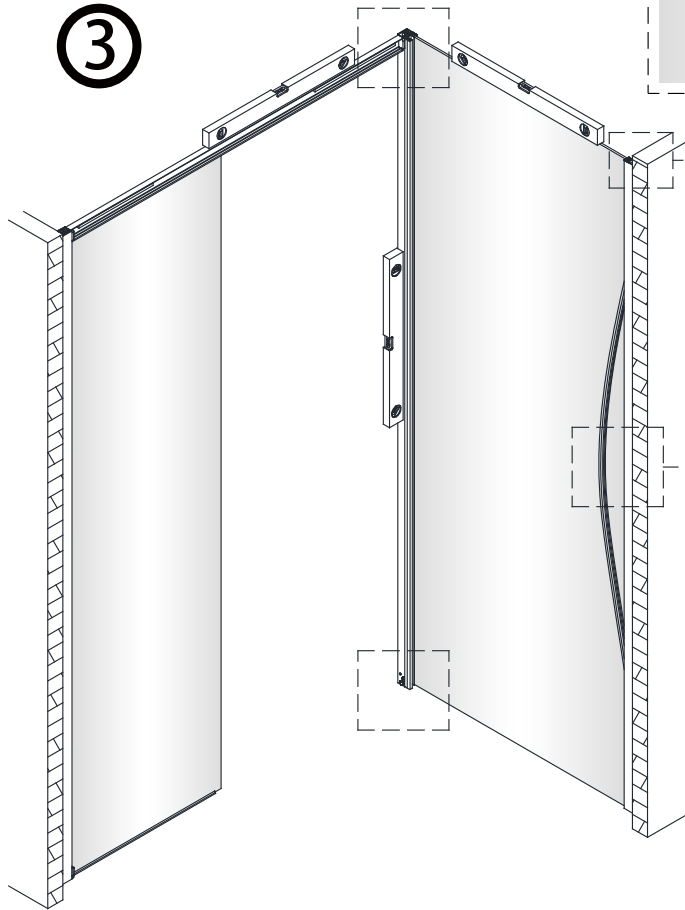

	B(mm)
SIKOSTENATEXD80	769~789
SIKOSTENATEXD90	869~889
SIKOSTENATEXD100	969~989

Poznámka: Vnitřní strana koutu
- Easy Clean

2

3

④

Set D

1

	A(mm)		B(mm)
SATTEXDBB100CT	971~991	SIKOSTENATEXD80	769~789
SATTEXDBB100CRT		SATSTENATEXD80C	
SATTEXDBB120CT	1171~1191	SIKOSTENATEXD90	869~889
SATTEXDBB120CRT		SATSTENATEXD90C	
SATTEXDBB140CT	1371~1391	SIKOSTENATEXD100	969~989
SATTEXDBB140CRT		SATSTENATEXD100C	

Poznámka: Vnitřní strana koutu
- Easy Clean

②

③

④