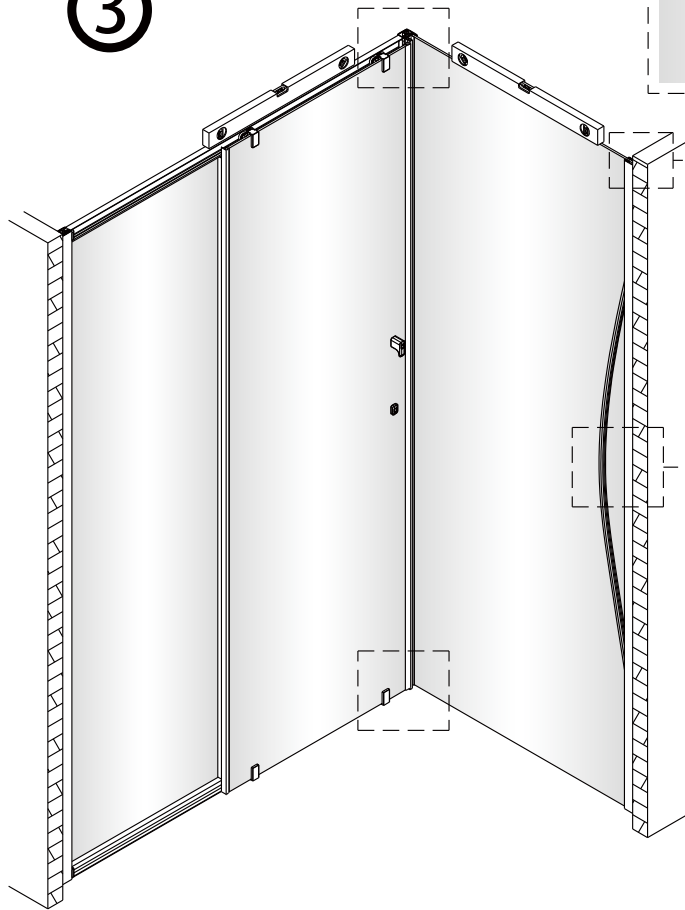

	B(mm)
SIKOSTENATEXD80	769~789
SIKOSTENATEXD90	869~889
SIKOSTENATEXD100	969~989

Poznámka: Vnitřní strana koutu
- Easy Clean

2

3

④

Set D

1

	A(mm)		B(mm)
SATTEXDBB100CT	971~991	SIKOSTENATEXD80	769~789
SATTEXDBB100CRT		SATSTENATEXD80C	
SATTEXDBB120CT	1171~1191	SIKOSTENATEXD90	869~889
SATTEXDBB120CRT		SATSTENATEXD90C	
SATTEXDBB140CT	1371~1391	SIKOSTENATEXD100	969~989
SATTEXDBB140CRT		SATSTENATEXD100C	

Poznámka: Vnitřní strana koutu
- Easy Clean

②

③

④