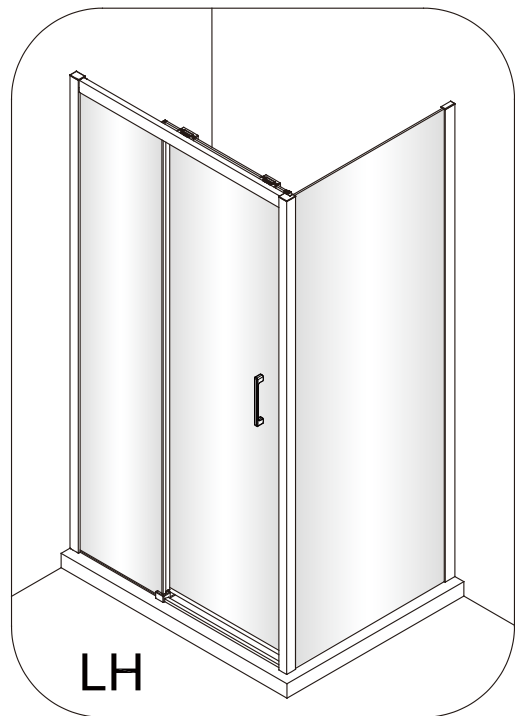

Instalační návod
Inštalacný návod
Mounting Instruction
Montageanleitung
Инструкция по установке

SIKOSTENATEXD80
SIKOSTENATEXD90
SIKOSTENATEXD100
SATSTENATEXD80C
SATSTENATEXD90C
SATSTENATEXD100C

Set A(page 3-5)

Set B(page 3-5)

Set C(page 3-5)

Set D(page 6-8)

Set A / B / C

	A(mm)
SIKOTEXP80CRT / SIKOTEXL80CRT	771~791
SIKOTEXP90CRT / SIKOTEXL90CRT	871~891
SIKOTEXP100CRT / SIKOTEXL100CRT	971~991
SIKOTEXD100CRT	971~991
SIKOTEXD120CRT	1171~1191
SIKOTEXD140CRT	1371~1391

	B(mm)
SIKOSTENATEXD80	769~789
SIKOSTENATEXD90	869~889
SIKOSTENATEXD100	969~989

Poznámka: Vnitřní strana koutu
- Easy Clean

2

3

④

Set D

1

	A(mm)		B(mm)
SATTEXDBB100CT	971~991	SIKOSTENATEXD80	769~789
SATTEXDBB100CRT		SATSTENATEXD80C	
SATTEXDBB120CT	1171~1191	SIKOSTENATEXD90	869~889
SATTEXDBB120CRT		SATSTENATEXD90C	
SATTEXDBB140CT	1371~1391	SIKOSTENATEXD100	969~989
SATTEXDBB140CRT		SATSTENATEXD100C	

Poznámka: Vnitřní strana koutu
- Easy Clean

②

③

④