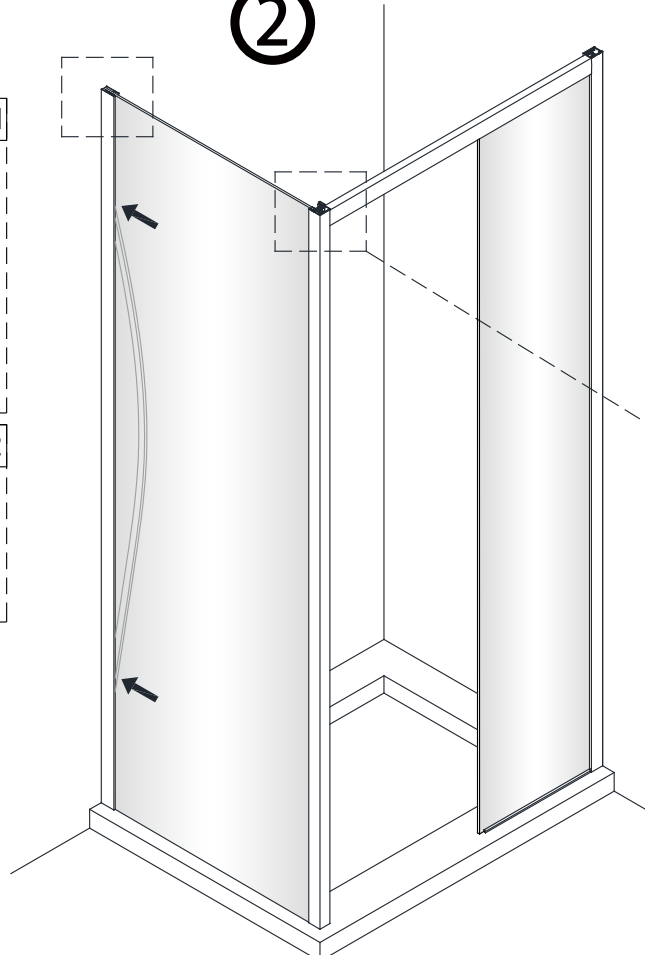

	B(mm)
SIKOSTENATEXD80	769~789
SIKOSTENATEXD90	869~889
SIKOSTENATEXD100	969~989

Poznámka: Vnitřní strana koutu
- Easy Clean

2

3

④

Set D

1

	A(mm)		B(mm)
SATTEXDBB100CT	971~991	SIKOSTENATEXD80	769~789
SATTEXDBB100CRT		SATSTENATEXD80C	
SATTEXDBB120CT	1171~1191	SIKOSTENATEXD90	869~889
SATTEXDBB120CRT		SATSTENATEXD90C	
SATTEXDBB140CT	1371~1391	SIKOSTENATEXD100	969~989
SATTEXDBB140CRT		SATSTENATEXD100C	

Poznámka: Vnitřní strana koutu
- Easy Clean

②

③

④