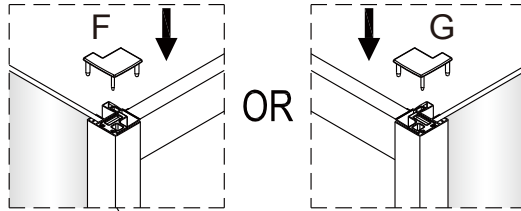

	B(mm)
SIKOSTENATEXD80	769~789
SIKOSTENATEXD90	869~889
SIKOSTENATEXD100	969~989

Poznámka: Vnitřní strana koutu
- Easy Clean

2

3

④

Set D

1

	A(mm)		B(mm)
SATTEXDBB100CT	971~991	SIKOSTENATEXD80	769~789
SATTEXDBB100CRT		SATSTENATEXD80C	
SATTEXDBB120CT	1171~1191	SIKOSTENATEXD90	869~889
SATTEXDBB120CRT		SATSTENATEXD90C	
SATTEXDBB140CT	1371~1391	SIKOSTENATEXD100	969~989
SATTEXDBB140CRT		SATSTENATEXD100C	

Poznámka: Vnitřní strana koutu
- Easy Clean

②

③

④