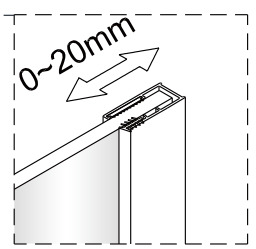

	B(mm)
SIKOSTENATEXD80	769~789
SIKOSTENATEXD90	869~889
SIKOSTENATEXD100	969~989

Poznámka: Vnitřní strana koutu
- Easy Clean

2

3

④

Set D

1

	A(mm)		B(mm)
SATTEXDBB100CT	971~991	SIKOSTENATEXD80	769~789
SATTEXDBB100CRT		SATSTENATEXD80C	
SATTEXDBB120CT	1171~1191	SIKOSTENATEXD90	869~889
SATTEXDBB120CRT		SATSTENATEXD90C	
SATTEXDBB140CT	1371~1391	SIKOSTENATEXD100	969~989
SATTEXDBB140CRT		SATSTENATEXD100C	

Poznámka: Vnitřní strana koutu
- Easy Clean

②

③

④