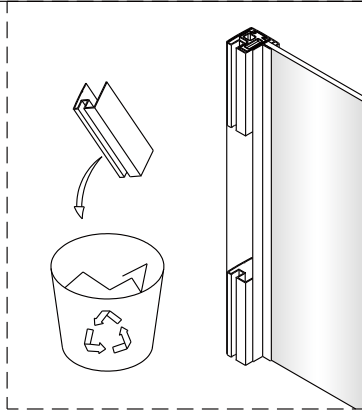

Set B(page 3-5)

Set C(page 3-5)

Set D(page 6-8)

Set A / B / C

	A(mm)
SIKOTEXP80CRT / SIKOTEXL80CRT	771~791
SIKOTEXP90CRT / SIKOTEXL90CRT	871~891
SIKOTEXP100CRT / SIKOTEXL100CRT	971~991
SIKOTEXD100CRT	971~991
SIKOTEXD120CRT	1171~1191
SIKOTEXD140CRT	1371~1391

	B(mm)
SIKOSTENATEXD80	769~789
SIKOSTENATEXD90	869~889
SIKOSTENATEXD100	969~989

Poznámka: Vnitřní strana koutu
- Easy Clean

2

3

④

Set D

1

	A(mm)		B(mm)
SATTEXDBB100CT	971~991	SIKOSTENATEXD80	769~789
SATTEXDBB100CRT		SATSTENATEXD80C	
SATTEXDBB120CT	1171~1191	SIKOSTENATEXD90	869~889
SATTEXDBB120CRT		SATSTENATEXD90C	
SATTEXDBB140CT	1371~1391	SIKOSTENATEXD100	969~989
SATTEXDBB140CRT		SATSTENATEXD100C	