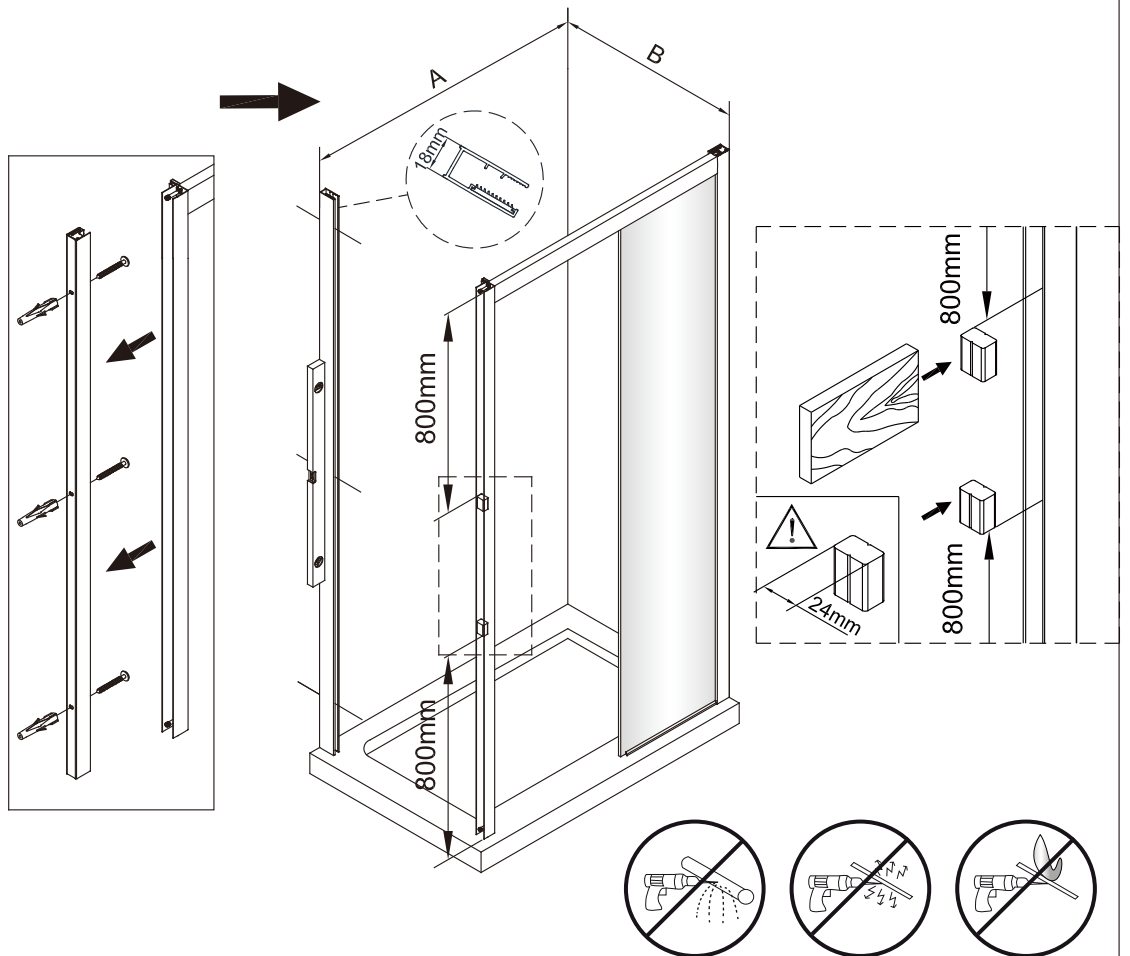

	B(mm)
SIKOSTENATEXD80	769~789
SIKOSTENATEXD90	869~889
SIKOSTENATEXD100	969~989

Poznámka: Vnitřní strana koutu
- Easy Clean

2

3

④

Set D

1

	A(mm)		B(mm)
SATTEXDBB100CT	971~991	SIKOSTENATEXD80	769~789
SATTEXDBB100CRT		SATSTENATEXD80C	
SATTEXDBB120CT	1171~1191	SIKOSTENATEXD90	869~889
SATTEXDBB120CRT		SATSTENATEXD90C	
SATTEXDBB140CT	1371~1391	SIKOSTENATEXD100	969~989
SATTEXDBB140CRT		SATSTENATEXD100C	

Poznámka: Vnitřní strana koutu
- Easy Clean

②

③

④