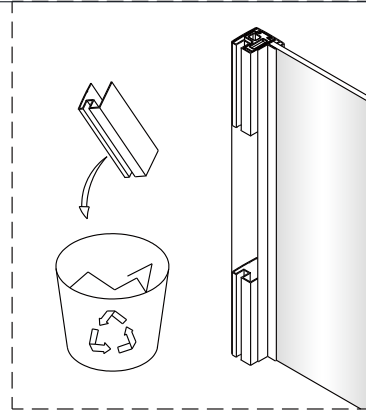

	B(mm)
SIKOSTENATEXD80	769~789
SIKOSTENATEXD90	869~889
SIKOSTENATEXD100	969~989

Poznámka: Vnitřní strana koutu
- Easy Clean

2

3

④

Set D

1

	A(mm)		B(mm)
SATTEXDBB100CT	971~991	SIKOSTENATEXD80	769~789
SATTEXDBB100CRT		SATSTENATEXD80C	
SATTEXDBB120CT	1171~1191	SIKOSTENATEXD90	869~889
SATTEXDBB120CRT		SATSTENATEXD90C	
SATTEXDBB140CT	1371~1391	SIKOSTENATEXD100	969~989
SATTEXDBB140CRT		SATSTENATEXD100C	

Poznámka: Vnitřní strana koutu
- Easy Clean

②

③

④