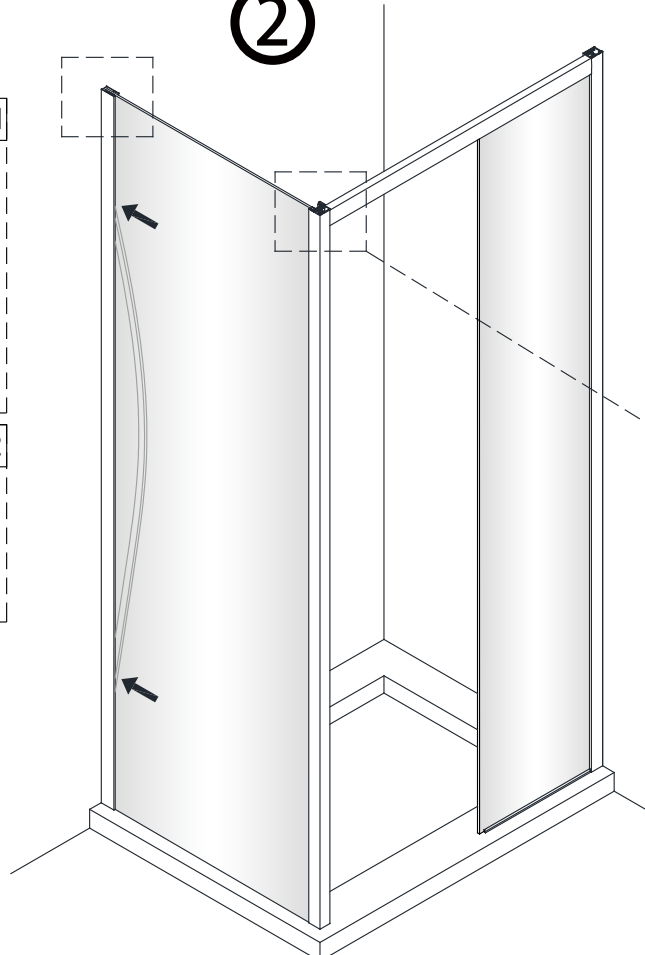

	B(mm)
SIKOSTENATEXD80	769~789
SIKOSTENATEXD90	869~889
SIKOSTENATEXD100	969~989

Poznámka: Vnitřní strana koutu  
- Easy Clean

2

3

④

Set D

1

	A(mm)		B(mm)
SATTEXDBB100CT	971~991	SIKOSTENATEXD80	769~789
SATTEXDBB100CRT		SATSTENATEXD80C	
SATTEXDBB120CT	1171~1191	SIKOSTENATEXD90	869~889
SATTEXDBB120CRT		SATSTENATEXD90C	
SATTEXDBB140CT	1371~1391	SIKOSTENATEXD100	969~989
SATTEXDBB140CRT		SATSTENATEXD100C	

Poznámka: Vnitřní strana koutu  
- Easy Clean

②

③

④