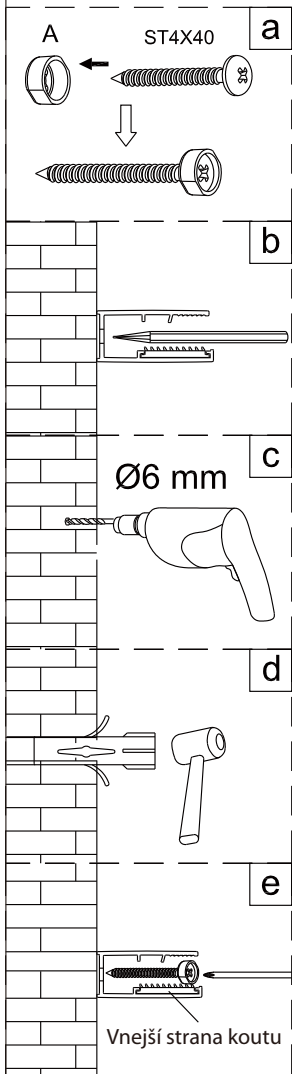

Instalační návod  
Inštalacný návod  
Mounting Instruction  
Montageanleitung  
Инструкция по установке

SIKOSTENATEXD80  
SIKOSTENATEXD90  
SIKOSTENATEXD100  
SATSTENATEXD80C  
SATSTENATEXD90C  
SATSTENATEXD100C

Set A(page 3-5)

Set B(page 3-5)

Set C(page 3-5)

Set D(page 6-8)

Set A / B / C

	A(mm)
SIKOTEXP80CRT / SIKOTEXL80CRT	771~791
SIKOTEXP90CRT / SIKOTEXL90CRT	871~891
SIKOTEXP100CRT / SIKOTEXL100CRT	971~991
SIKOTEXD100CRT	971~991
SIKOTEXD120CRT	1171~1191
SIKOTEXD140CRT	1371~1391

	B(mm)
SIKOSTENATEXD80	769~789
SIKOSTENATEXD90	869~889
SIKOSTENATEXD100	969~989

Poznámka: Vnitřní strana koutu  
- Easy Clean

2

3

④

Set D

1

	A(mm)		B(mm)
SATTEXDBB100CT	971~991	SIKOSTENATEXD80	769~789
SATTEXDBB100CRT		SATSTENATEXD80C	
SATTEXDBB120CT	1171~1191	SIKOSTENATEXD90	869~889
SATTEXDBB120CRT		SATSTENATEXD90C	
SATTEXDBB140CT	1371~1391	SIKOSTENATEXD100	969~989
SATTEXDBB140CRT		SATSTENATEXD100C	

Poznámka: Vnitřní strana koutu  
- Easy Clean

②

③

④