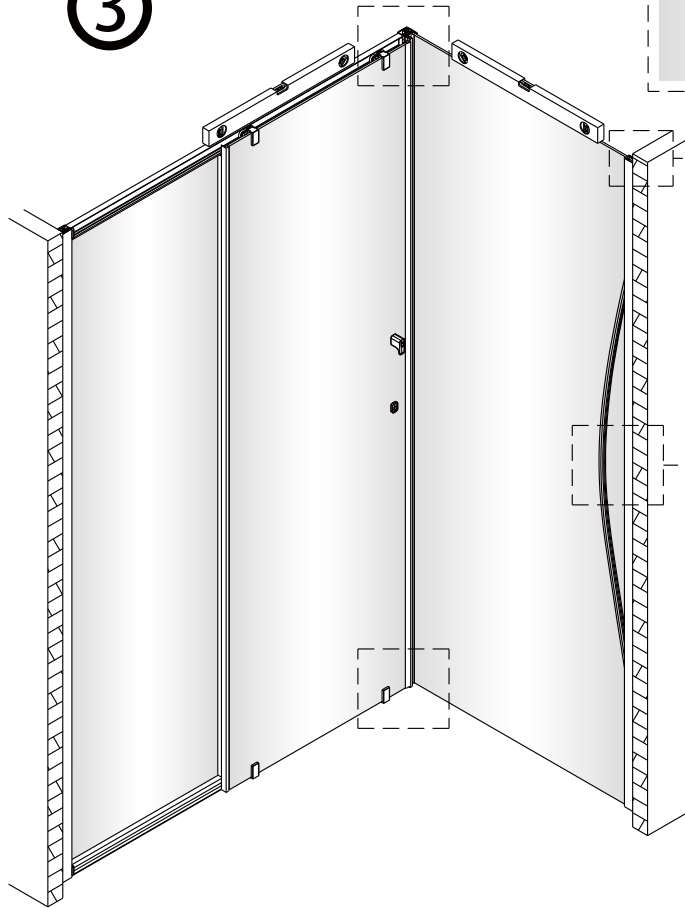

	B(mm)
SIKOSTENATEXD80	769~789
SIKOSTENATEXD90	869~889
SIKOSTENATEXD100	969~989

Poznámka: Vnitřní strana koutu  
- Easy Clean

2

3

④

Set D

1

	A(mm)		B(mm)
SATTEXDBB100CT	971~991	SIKOSTENATEXD80	769~789
SATTEXDBB100CRT		SATSTENATEXD80C	
SATTEXDBB120CT	1171~1191	SIKOSTENATEXD90	869~889
SATTEXDBB120CRT		SATSTENATEXD90C	
SATTEXDBB140CT	1371~1391	SIKOSTENATEXD100	969~989
SATTEXDBB140CRT		SATSTENATEXD100C	

Poznámka: Vnitřní strana koutu  
- Easy Clean

②

③

④