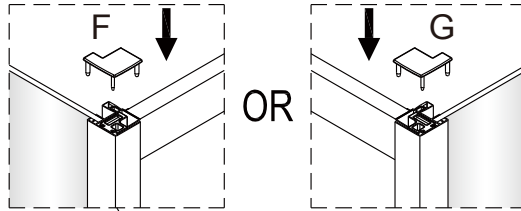

	B(mm)
SIKOSTENATEXD80	769~789
SIKOSTENATEXD90	869~889
SIKOSTENATEXD100	969~989

Poznámka: Vnitřní strana koutu  
- Easy Clean

2

3

④

Set D

1

	A(mm)		B(mm)
SATTEXDBB100CT	971~991	SIKOSTENATEXD80	769~789
SATTEXDBB100CRT		SATSTENATEXD80C	
SATTEXDBB120CT	1171~1191	SIKOSTENATEXD90	869~889
SATTEXDBB120CRT		SATSTENATEXD90C	
SATTEXDBB140CT	1371~1391	SIKOSTENATEXD100	969~989
SATTEXDBB140CRT		SATSTENATEXD100C	

Poznámka: Vnitřní strana koutu  
- Easy Clean

②

③

④