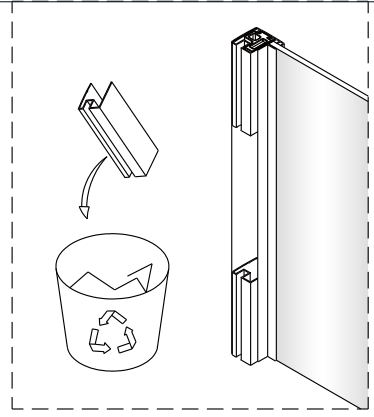

	B(mm)
SIKOSTENATEXD80	769~789
SIKOSTENATEXD90	869~889
SIKOSTENATEXD100	969~989

Poznámka: Vnitřní strana koutu  
- Easy Clean

2

3

④

Set D

1

	A(mm)		B(mm)
SATTEXDBB100CT	971~991	SIKOSTENATEXD80	769~789
SATTEXDBB100CRT		SATSTENATEXD80C	
SATTEXDBB120CT	1171~1191	SIKOSTENATEXD90	869~889
SATTEXDBB120CRT		SATSTENATEXD90C	
SATTEXDBB140CT	1371~1391	SIKOSTENATEXD100	969~989
SATTEXDBB140CRT		SATSTENATEXD100C	

Poznámka: Vnitřní strana koutu  
- Easy Clean

②

③

④