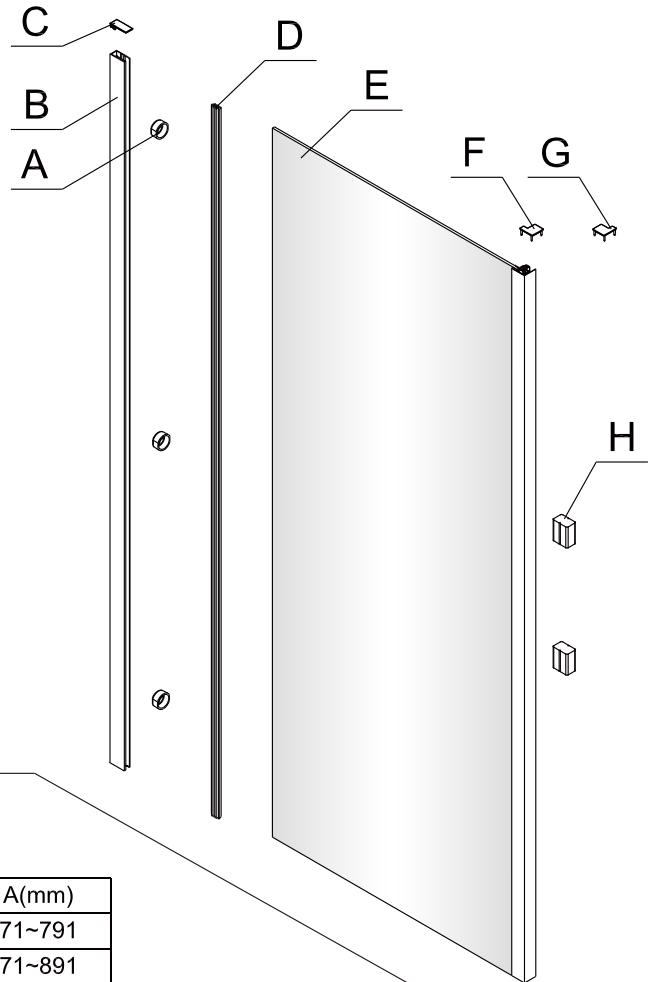

Instalační návod  
Inštalacný návod  
Mounting Instruction  
Montageanleitung  
Инструкция по установке

SIKOSTENATEXD80  
SIKOSTENATEXD90  
SIKOSTENATEXD100  
SATSTENATEXD80C  
SATSTENATEXD90C  
SATSTENATEXD100C

Set A(page 3-5)

Set B(page 3-5)

Set C(page 3-5)

Set D(page 6-8)

Set A / B / C

	A(mm)
SIKOTEXP80CRT / SIKOTEXL80CRT	771~791
SIKOTEXP90CRT / SIKOTEXL90CRT	871~891
SIKOTEXP100CRT / SIKOTEXL100CRT	971~991
SIKOTEXD100CRT	971~991
SIKOTEXD120CRT	1171~1191
SIKOTEXD140CRT	1371~1391

	B(mm)
SIKOSTENATEXD80	769~789
SIKOSTENATEXD90	869~889
SIKOSTENATEXD100	969~989

Poznámka: Vnitřní strana koutu  
- Easy Clean

2

3

④

Set D

1

	A(mm)		B(mm)
SATTEXDBB100CT	971~991	SIKOSTENATEXD80	769~789
SATTEXDBB100CRT		SATSTENATEXD80C	
SATTEXDBB120CT	1171~1191	SIKOSTENATEXD90	869~889
SATTEXDBB120CRT		SATSTENATEXD90C	
SATTEXDBB140CT	1371~1391	SIKOSTENATEXD100	969~989
SATTEXDBB140CRT		SATSTENATEXD100C	

Poznámka: Vnitřní strana koutu  
- Easy Clean

②

③

④