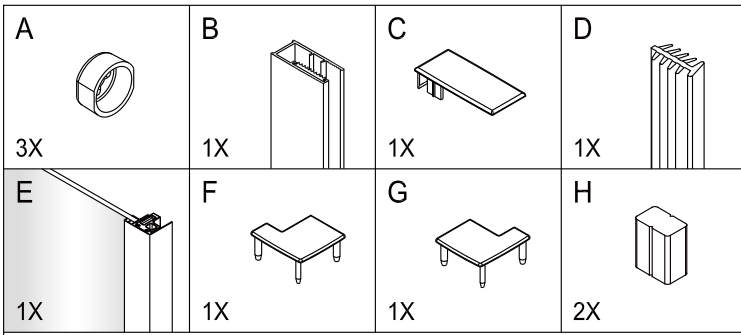

Set A(page 3-5)

Set B(page 3-5)

Set C(page 3-5)

Set D(page 6-8)

Set A / B / C

	A(mm)
SIKOTEXP80CRT / SIKOTEXL80CRT	771~791
SIKOTEXP90CRT / SIKOTEXL90CRT	871~891
SIKOTEXP100CRT / SIKOTEXL100CRT	971~991
SIKOTEXD100CRT	971~991
SIKOTEXD120CRT	1171~1191
SIKOTEXD140CRT	1371~1391

	B(mm)
SIKOSTENATEXD80	769~789
SIKOSTENATEXD90	869~889
SIKOSTENATEXD100	969~989

Poznámka: Vnitřní strana koutu  
- Easy Clean

2

3

④

Set D

1

	A(mm)		B(mm)
SATTEXDBB100CT	971~991	SIKOSTENATEXD80	769~789
SATTEXDBB100CRT		SATSTENATEXD80C	
SATTEXDBB120CT	1171~1191	SIKOSTENATEXD90	869~889
SATTEXDBB120CRT		SATSTENATEXD90C	
SATTEXDBB140CT	1371~1391	SIKOSTENATEXD100	969~989
SATTEXDBB140CRT		SATSTENATEXD100C	

Poznámka: Vnitřní strana koutu  
- Easy Clean

②

③

④