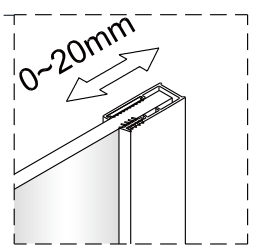

	B(mm)
SIKOSTENATEXD80	769~789
SIKOSTENATEXD90	869~889
SIKOSTENATEXD100	969~989

Poznámka: Vnitřní strana koutu  
- Easy Clean

2

3

④

Set D

1

	A(mm)		B(mm)
SATTEXDBB100CT	971~991	SIKOSTENATEXD80	769~789
SATTEXDBB100CRT		SATSTENATEXD80C	
SATTEXDBB120CT	1171~1191	SIKOSTENATEXD90	869~889
SATTEXDBB120CRT		SATSTENATEXD90C	
SATTEXDBB140CT	1371~1391	SIKOSTENATEXD100	969~989
SATTEXDBB140CRT		SATSTENATEXD100C	

Poznámka: Vnitřní strana koutu  
- Easy Clean

②

③

④