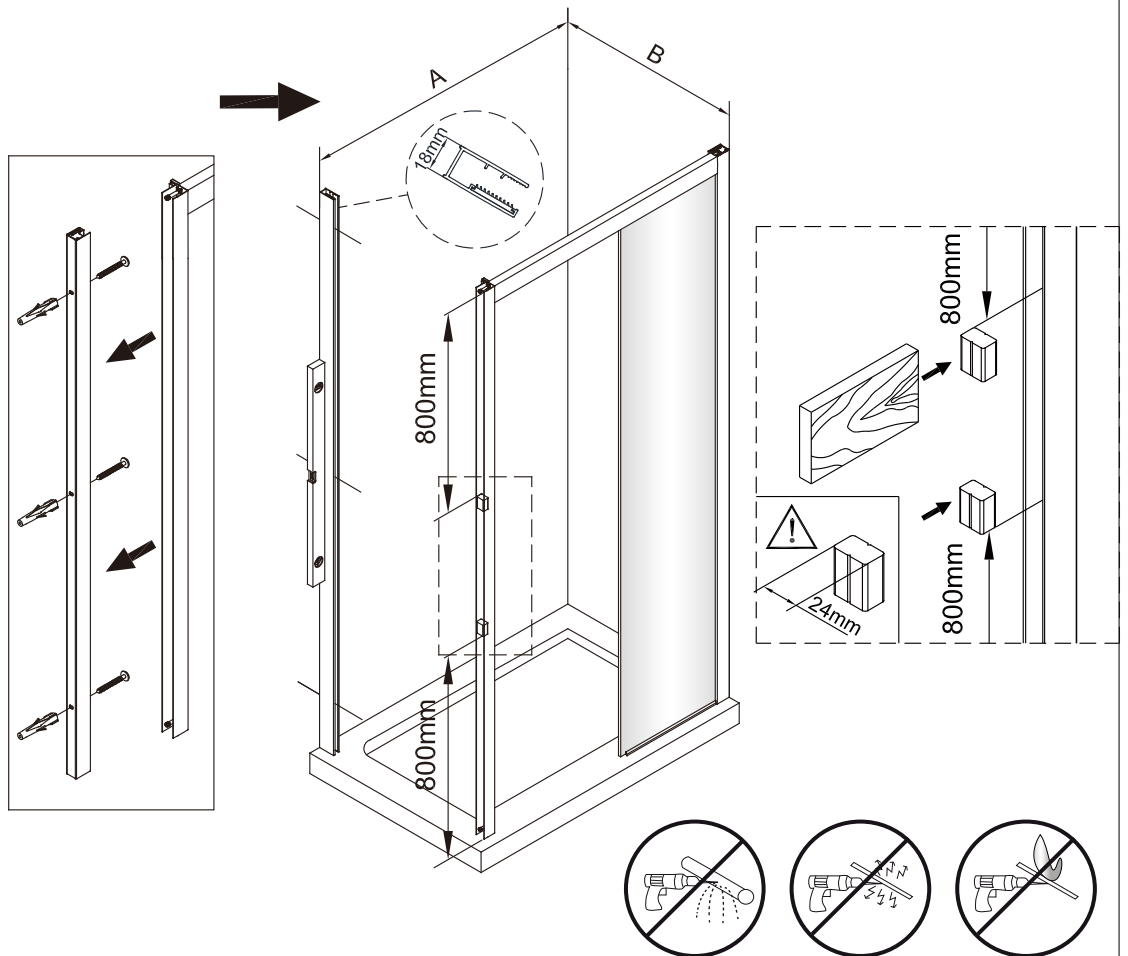

	B(mm)
SIKOSTENATEXD80	769~789
SIKOSTENATEXD90	869~889
SIKOSTENATEXD100	969~989

Poznámka: Vnitřní strana koutu  
- Easy Clean

2

3

④

Set D

1

	A(mm)		B(mm)
SATTEXDBB100CT	971~991	SIKOSTENATEXD80	769~789
SATTEXDBB100CRT		SATSTENATEXD80C	
SATTEXDBB120CT	1171~1191	SIKOSTENATEXD90	869~889
SATTEXDBB120CRT		SATSTENATEXD90C	
SATTEXDBB140CT	1371~1391	SIKOSTENATEXD100	969~989
SATTEXDBB140CRT		SATSTENATEXD100C	

Poznámka: Vnitřní strana koutu  
- Easy Clean

②

③

④