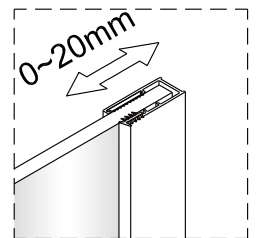

	B(mm)
SIKOSTENATEXD80	769~789
SIKOSTENATEXD90	869~889
SIKOSTENATEXD100	969~989

Poznámka: Vnitřní strana koutu  
- Easy Clean

2

3

④

Set D

1

	A(mm)		B(mm)
SATTEXDBB100CT	971~991	SIKOSTENATEXD80	769~789
SATTEXDBB100CRT		SATSTENATEXD80C	
SATTEXDBB120CT	1171~1191	SIKOSTENATEXD90	869~889
SATTEXDBB120CRT		SATSTENATEXD90C	
SATTEXDBB140CT	1371~1391	SIKOSTENATEXD100	969~989
SATTEXDBB140CRT		SATSTENATEXD100C	

Poznámka: Vnitřní strana koutu  
- Easy Clean

②

③

④