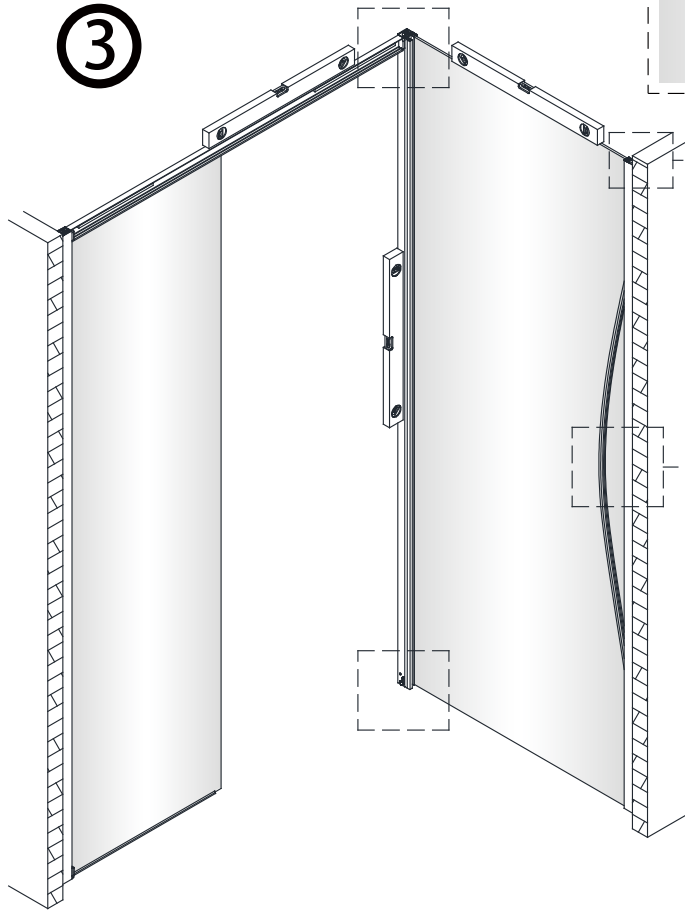

	B(mm)
SIKOSTENATEXD80	769~789
SIKOSTENATEXD90	869~889
SIKOSTENATEXD100	969~989

Poznámka: Vnitřní strana koutu  
- Easy Clean

2

3

④

Set D

1

	A(mm)		B(mm)
SATTEXDBB100CT	971~991	SIKOSTENATEXD80	769~789
SATTEXDBB100CRT		SATSTENATEXD80C	
SATTEXDBB120CT	1171~1191	SIKOSTENATEXD90	869~889
SATTEXDBB120CRT		SATSTENATEXD90C	
SATTEXDBB140CT	1371~1391	SIKOSTENATEXD100	969~989
SATTEXDBB140CRT		SATSTENATEXD100C	

Poznámka: Vnitřní strana koutu  
- Easy Clean

②

③

④