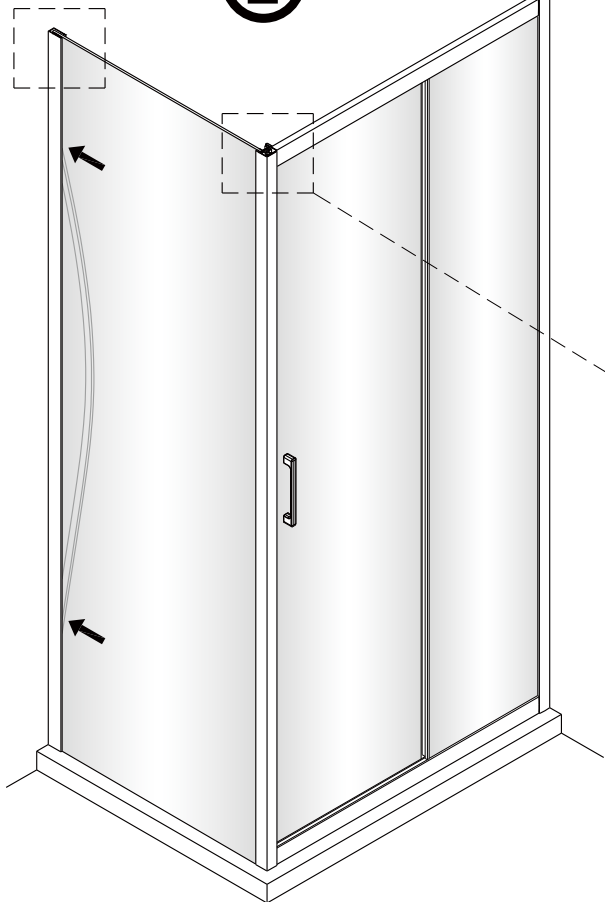

Instalační návod  
Inštalacný návod  
Mounting Instruction  
Montageanleitung  
Инструкция по установке

SIKOSTENATEXD80  
SIKOSTENATEXD90  
SIKOSTENATEXD100  
SATSTENATEXD80C  
SATSTENATEXD90C  
SATSTENATEXD100C

Set A(page 3-5)

Set B(page 3-5)

Set C(page 3-5)

Set D(page 6-8)

Set A / B / C

	A(mm)
SIKOTEXP80CRT / SIKOTEXL80CRT	771~791
SIKOTEXP90CRT / SIKOTEXL90CRT	871~891
SIKOTEXP100CRT / SIKOTEXL100CRT	971~991
SIKOTEXD100CRT	971~991
SIKOTEXD120CRT	1171~1191
SIKOTEXD140CRT	1371~1391

	B(mm)
SIKOSTENATEXD80	769~789
SIKOSTENATEXD90	869~889
SIKOSTENATEXD100	969~989

Poznámka: Vnitřní strana koutu  
- Easy Clean

2

3

④

Set D

1

	A(mm)		B(mm)
SATTEXDBB100CT	971~991	SIKOSTENATEXD80	769~789
SATTEXDBB100CRT		SATSTENATEXD80C	
SATTEXDBB120CT	1171~1191	SIKOSTENATEXD90	869~889
SATTEXDBB120CRT		SATSTENATEXD90C	
SATTEXDBB140CT	1371~1391	SIKOSTENATEXD100	969~989
SATTEXDBB140CRT		SATSTENATEXD100C	

Poznámka: Vnitřní strana koutu  
- Easy Clean

②

③

④