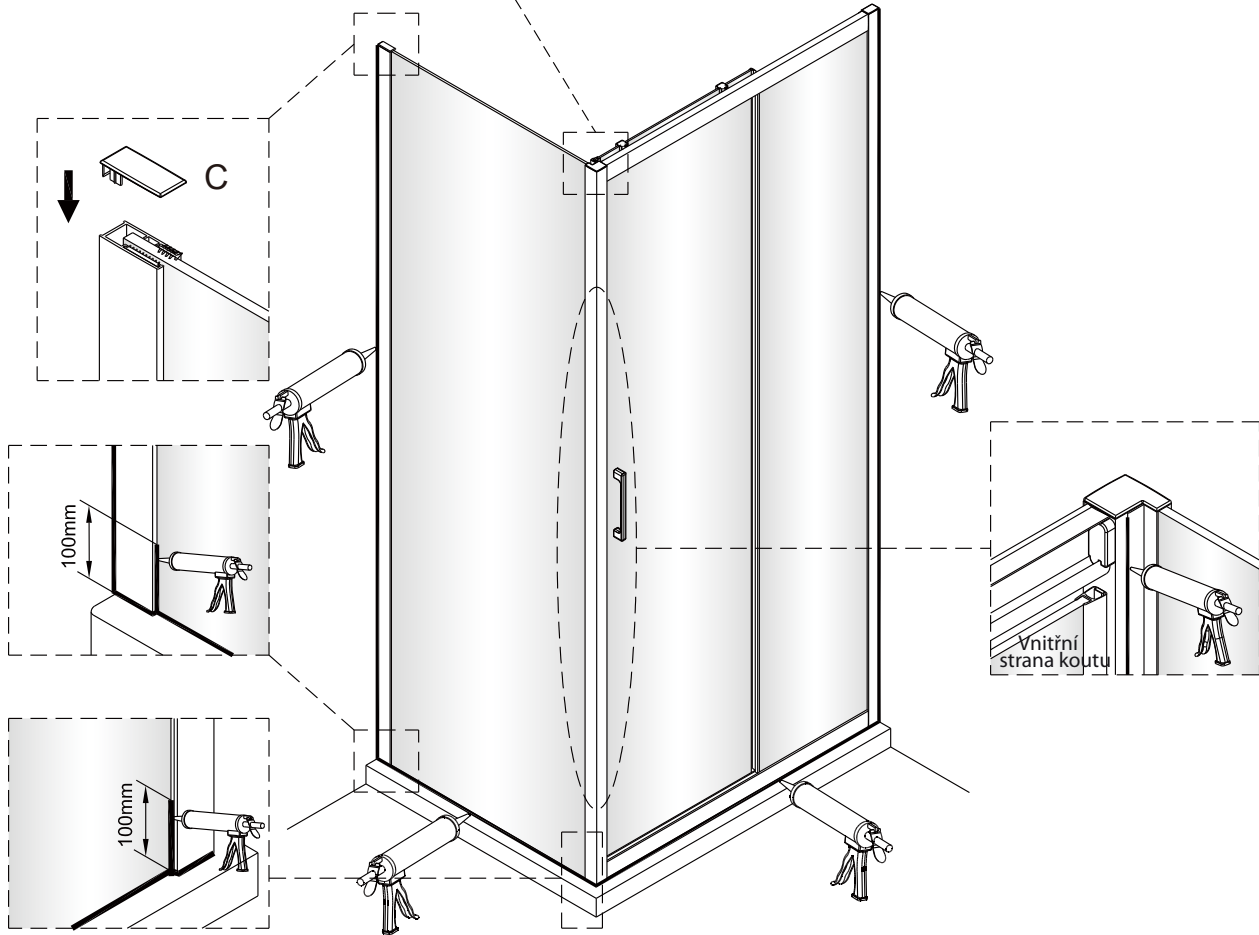

	B(mm)
SIKOSTENATEXD80	769~789
SIKOSTENATEXD90	869~889
SIKOSTENATEXD100	969~989

Poznámka: Vnitřní strana koutu  
- Easy Clean

2

3

④

Set D

1

	A(mm)		B(mm)
SATTEXDBB100CT	971~991	SIKOSTENATEXD80	769~789
SATTEXDBB100CRT		SATSTENATEXD80C	
SATTEXDBB120CT	1171~1191	SIKOSTENATEXD90	869~889
SATTEXDBB120CRT		SATSTENATEXD90C	
SATTEXDBB140CT	1371~1391	SIKOSTENATEXD100	969~989
SATTEXDBB140CRT		SATSTENATEXD100C	

Poznámka: Vnitřní strana koutu  
- Easy Clean

②

③

④