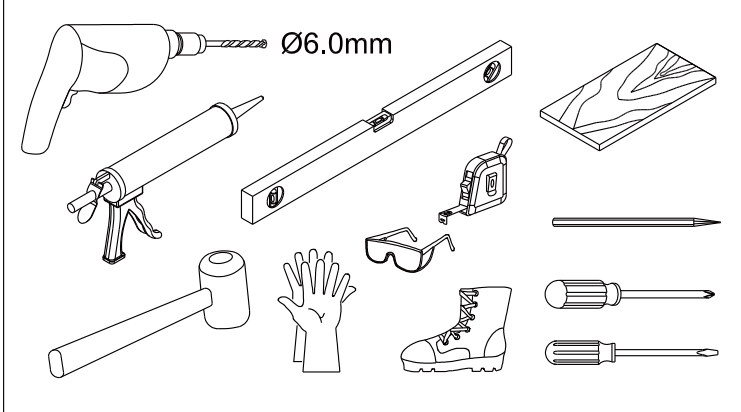

Set A(page 3-5)

Set B(page 3-5)

Set C(page 3-5)

Set D(page 6-8)

Set A / B / C

	A(mm)
SIKOTEXP80CRT / SIKOTEXL80CRT	771~791
SIKOTEXP90CRT / SIKOTEXL90CRT	871~891
SIKOTEXP100CRT / SIKOTEXL100CRT	971~991
SIKOTEXD100CRT	971~991
SIKOTEXD120CRT	1171~1191
SIKOTEXD140CRT	1371~1391

	B(mm)
SIKOSTENATEXD80	769~789
SIKOSTENATEXD90	869~889
SIKOSTENATEXD100	969~989

Poznámka: Vnitřní strana koutu  
- Easy Clean

2

3

④

Set D

1

	A(mm)		B(mm)
SATTEXDBB100CT	971~991	SIKOSTENATEXD80	769~789
SATTEXDBB100CRT		SATSTENATEXD80C	
SATTEXDBB120CT	1171~1191	SIKOSTENATEXD90	869~889
SATTEXDBB120CRT		SATSTENATEXD90C	
SATTEXDBB140CT	1371~1391	SIKOSTENATEXD100	969~989
SATTEXDBB140CRT		SATSTENATEXD100C	

Poznámka: Vnitřní strana koutu  
- Easy Clean

②

③

④